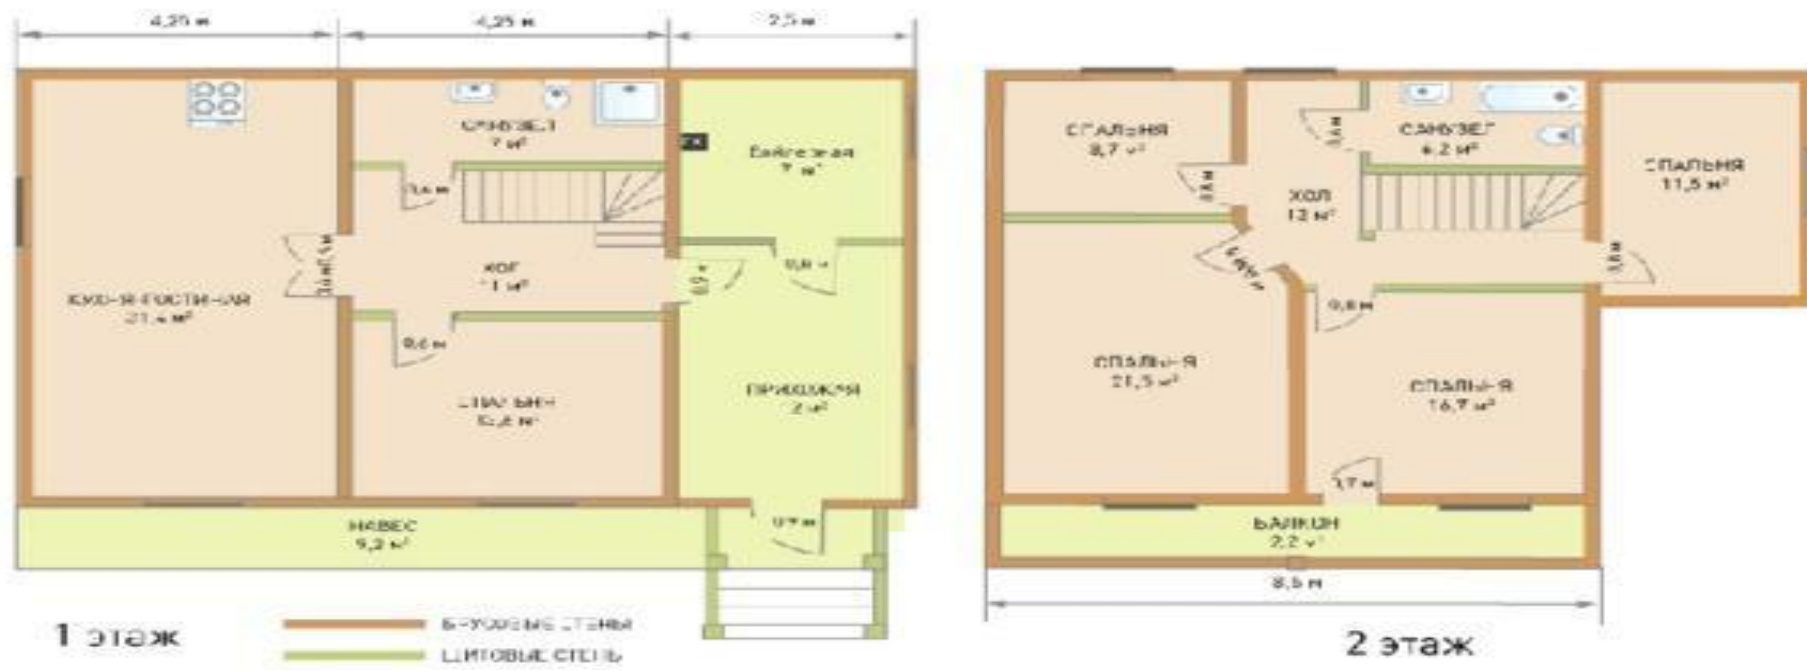

Поэтажный план дома [тип 5]

- Проектирование дома включает в себя не только его внешнего вида (**экстерьера**), но и планировку внутреннего пространства – **поэтажные планы** помещений и определение их предполагаемых функций

- В проекте квартиры или дома определяется назначение каждого помещения, планируется их расположение и взаимосвязь.

Проект КД-120

Общая площадь - 126,7 кв.м.

План 1 этажа

План 2 этажа

- При проектировании коттеджа кроме планировки внутреннего пространства дома планируется еще и устройство прилегающей к дому территории (сад, оранжерея, бассейн и т.д.)