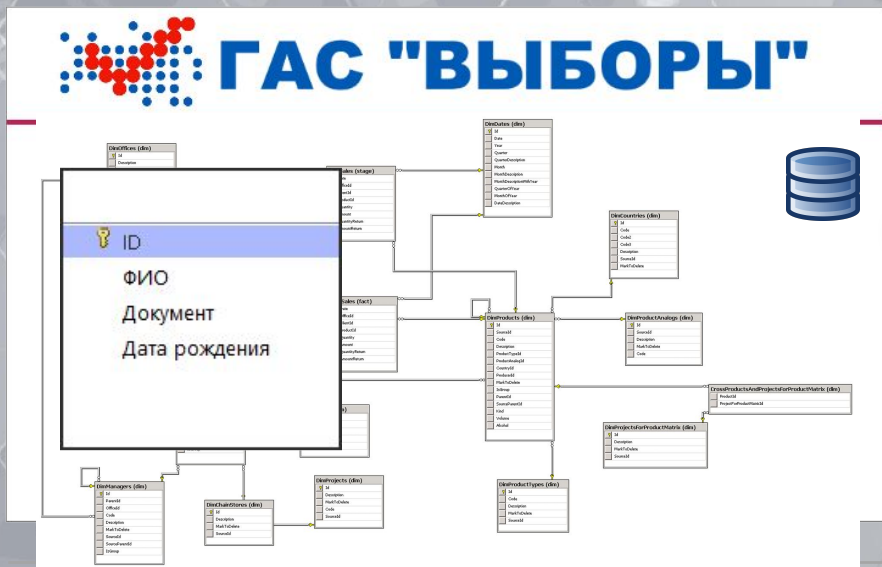

Ситуация на сегодняшний день

Выборное событие