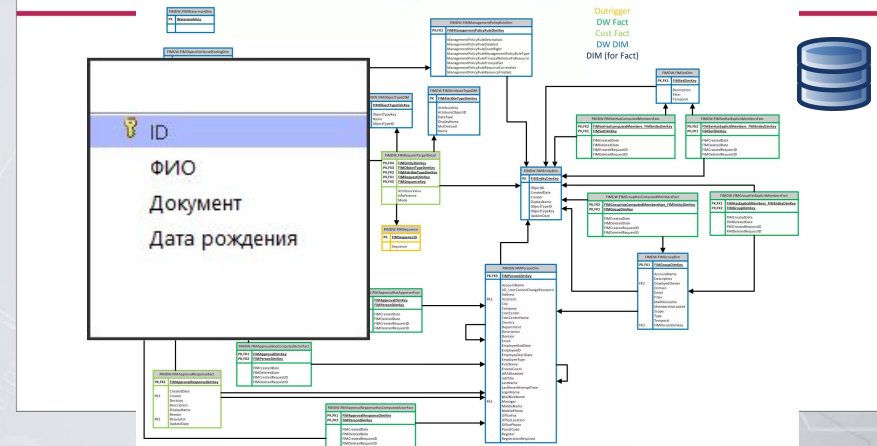

ГОСУСЛУГИ

Выборное событие

Общее количество заявлений

Заявления, поданные через ЕПГУ

Единый день голосования в 2017 году

201 000

5 500 (2,7%)

Выборы Президента Российской Федерации в 2018 году

5 693 637

1 638 700 (28,8%)

Единый день голосования в 2018 году

922 758

212 877 (23,1 %)