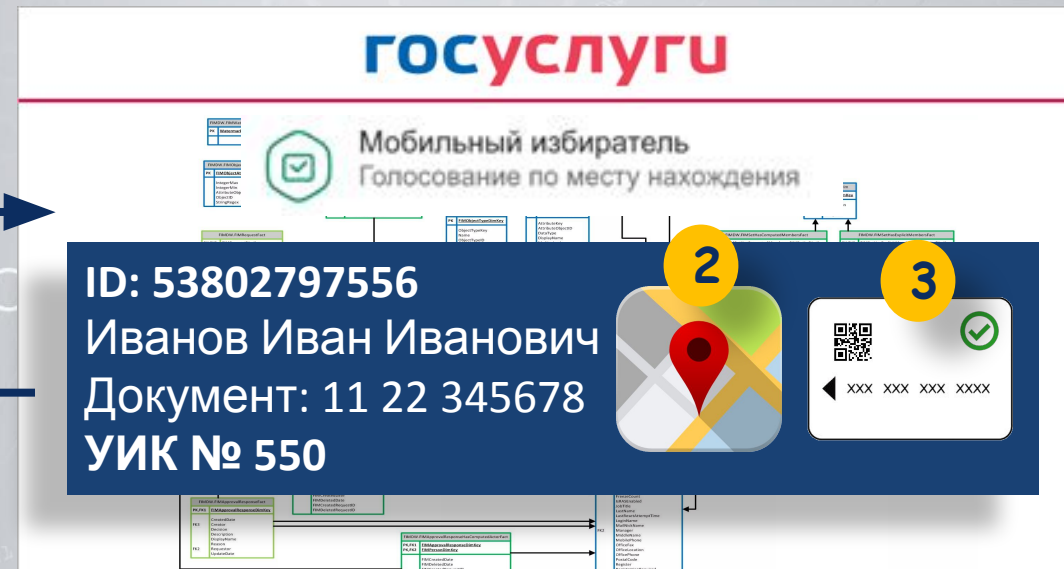

Как это работает

В период подготовки к проведению выборов

1. Уведомление о возможности мобильного голосования на предстоящем ЕДГ с перечнем доступных выборных событий.
2. Подтверждение мобильного голосования и выбор избирательного участка из списка доступных.
3. Формирование электронного вкладыша к бюллетеню (штрих-код, QR-код).
4. Исключение из списка избирателей по адресу постоянного места жительства.