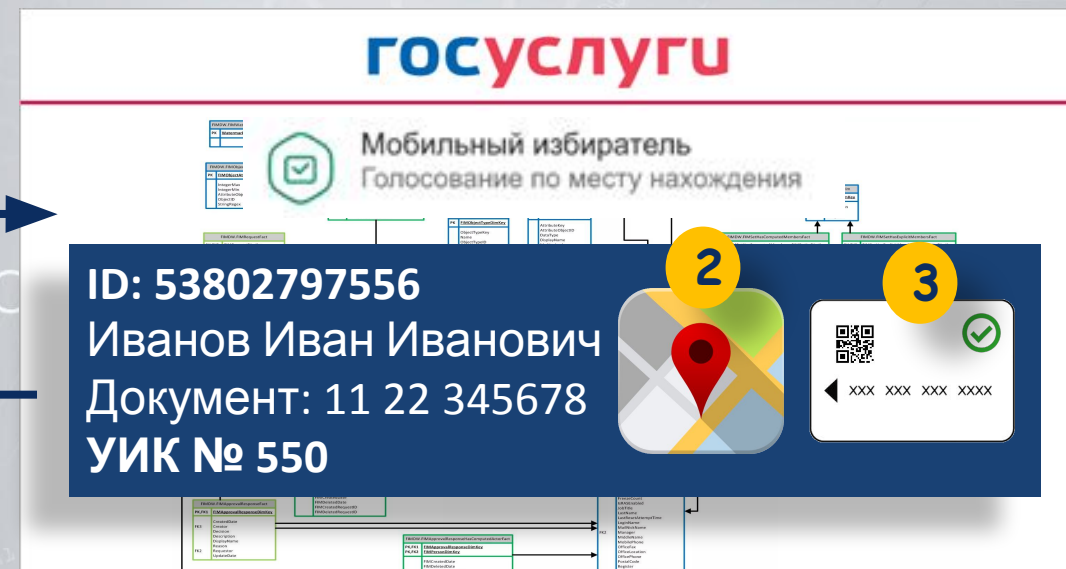

Как это работает

В период подготовки к проведению выборов

1. Уведомление о возможности мобильного голосования на предстоящем ЕДГ с перечнем доступных выборных событий.
2. Подтверждение мобильного голосования и выбор избирательного участка из списка доступных.
3. Формирование электронного вкладыша к бюллетеню (штрих-код, QR-код).
4. Исключение из списка избирателей по адресу постоянного места жительства.