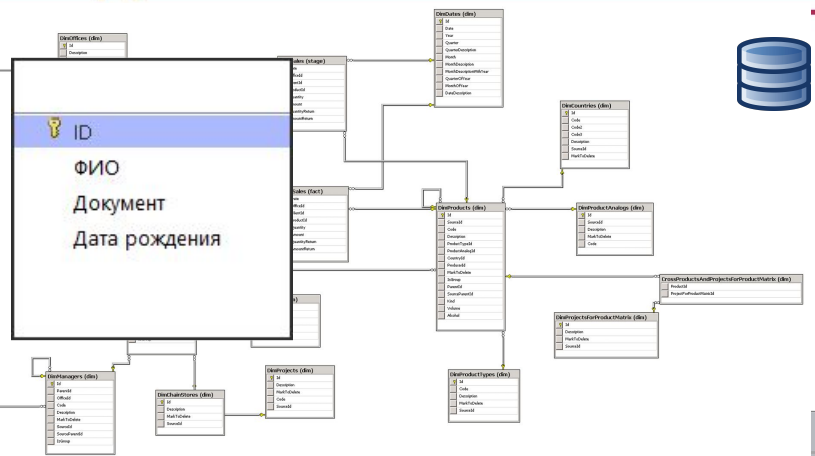

Ситуация на сегодняшний день

ГАС "ВЫБОРЫ"