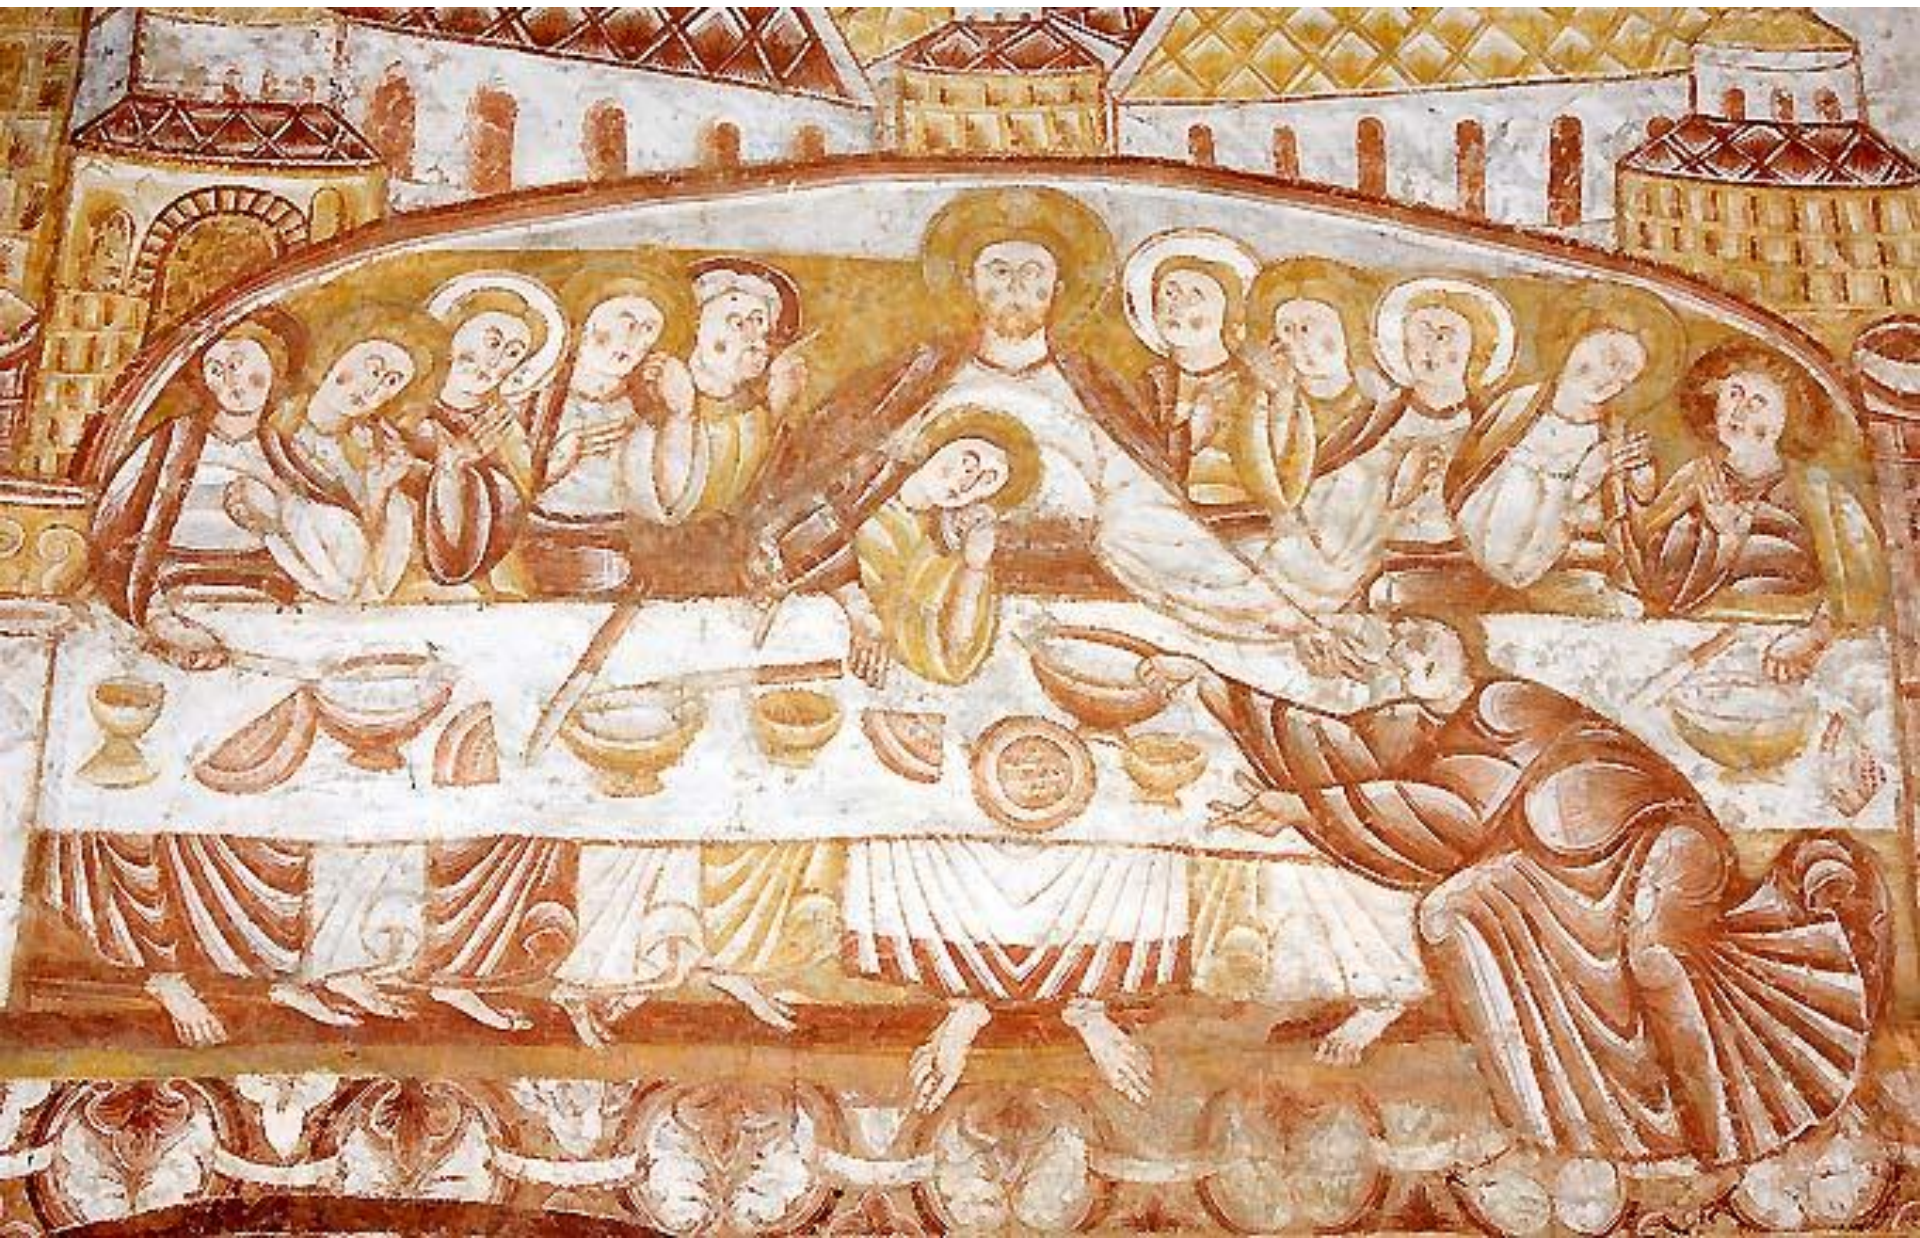

Сен Савен сюр Гартан. Аббатство.
9 - 14 вв.
Общий вид. Расписанный свод.

Фрески Сен Савен сюр Гартан.
Ноев ковчег.
Бог обращается к Ною.
12 в.
Школа светлых тонов.

Поцелуй Иуды. Фреска из церкви Сен-Мартен де Вик. Франция. 12 в.
Школа светлых тонов.

Тайная вечеря. Фреска из церкви Сен-Мартен де Вик. Франция. 12 в.
Школа светлых тонов.

Христос Пантократор.
Фреска из церкви Св. Климента.
Испания. 12 в.

Фреска из церкви
Берзе ла Вилль.
Франция.
Школа синих тонов.
12 в.

Саранча. Миниатюра
«Апокалипсиса» из храма
Сен Север. 11 в.