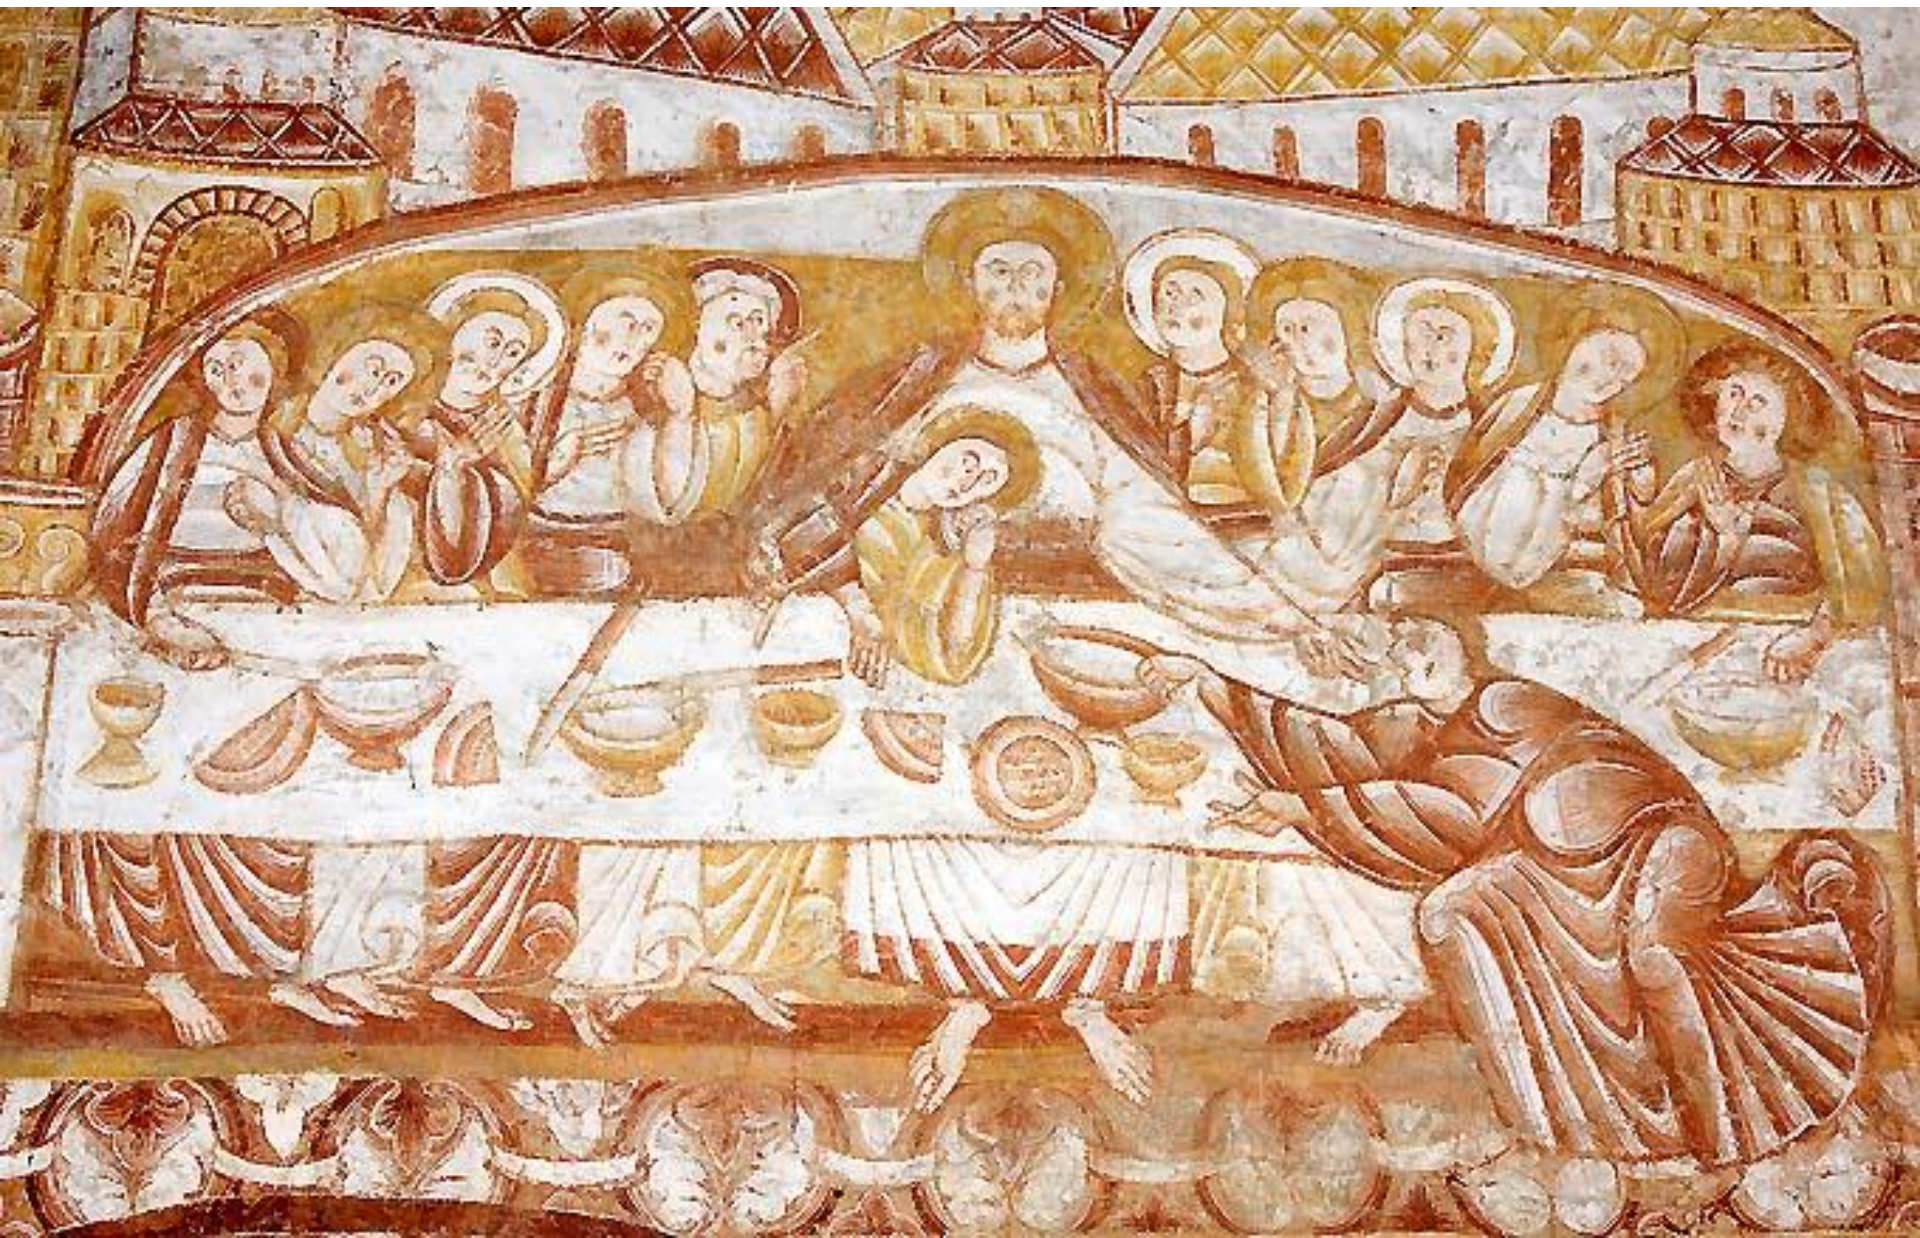

Сен Савен сюр Гартан. Аббатство.  
9 - 14 вв.  
Общий вид. Расписанный свод.

Фрески Сен Савен сюр Гартан.  
Ноев ковчег.  
Бог обращается к Ною.  
12 в.  
Школа светлых тонов.

Поцелуй Иуды. Фреска из церкви Сен-Мартен де Вик. Франция. 12 в.  
Школа светлых тонов.

Тайная вечеря. Фреска из церкви Сен-Мартен де Вик. Франция. 12 в.  
Школа светлых тонов.

Христос Пантократор.  
Фреска из церкви Св. Климента.  
Испания. 12 в.

Фреска из церкви  
Берзе ла Вилль.  
Франция.  
Школа синих тонов.  
12 в.

Саранча. Миниатюра  
«Апокалипсиса» из храма  
Сен Север. 11 в.