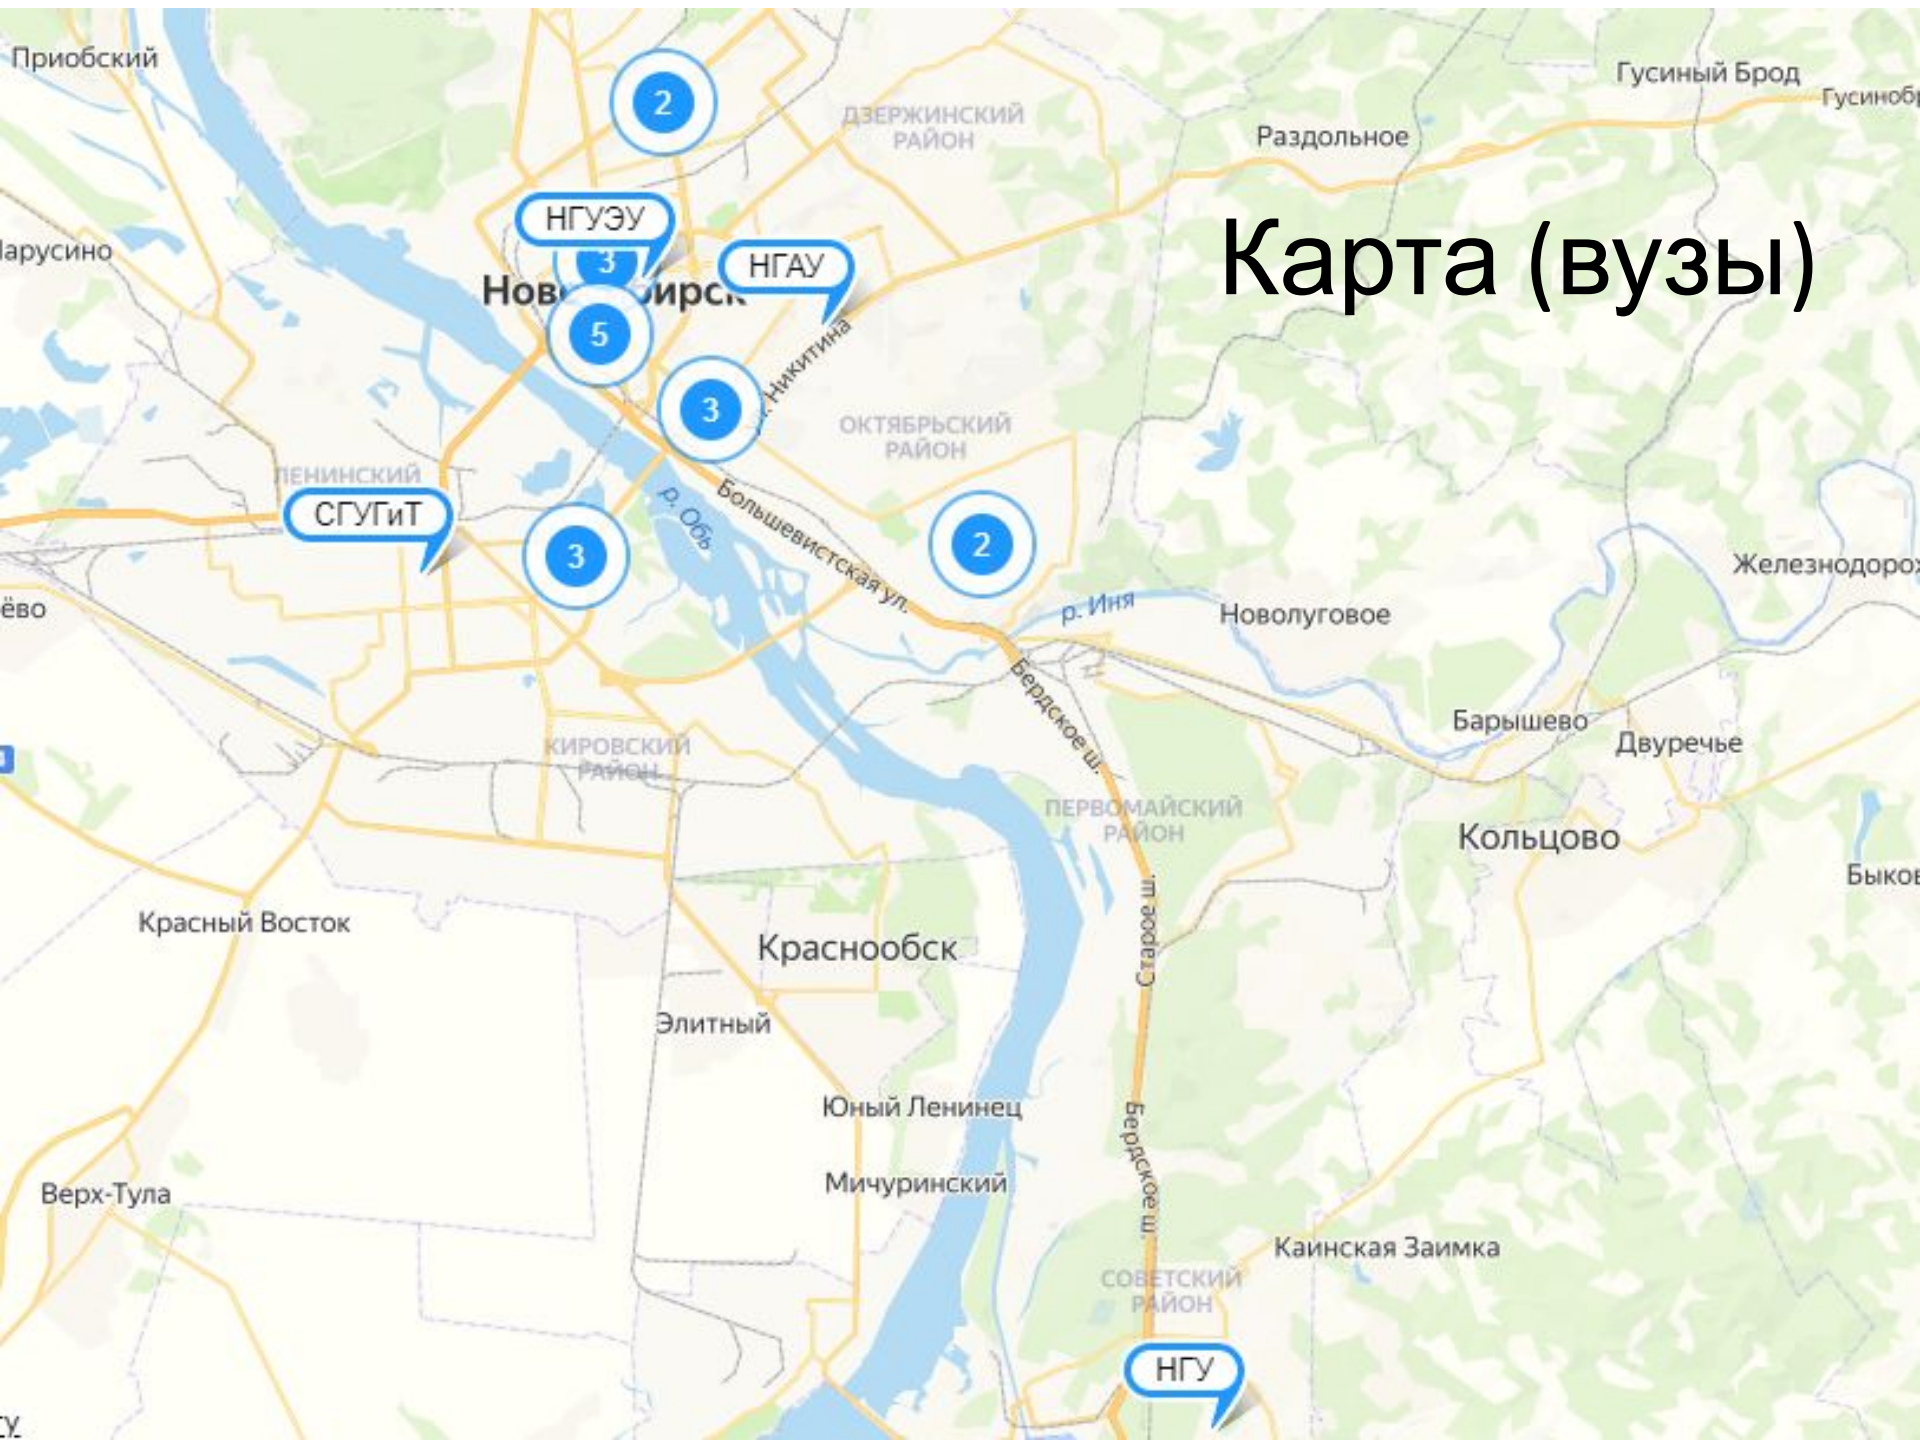

Карта (вузы)