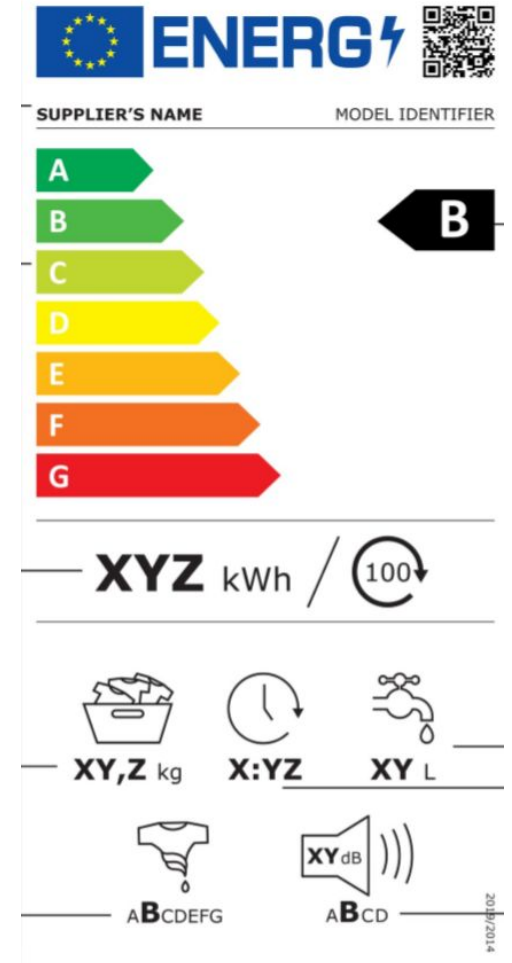

New EU label