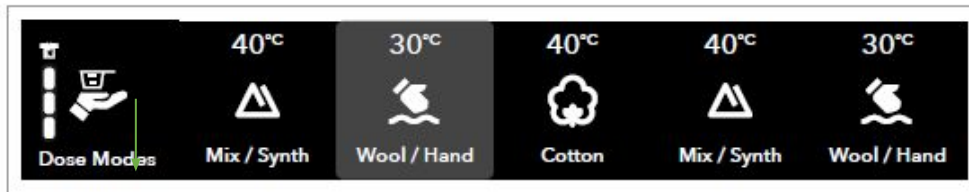

Обновление стиральных машин

Dose assist

Интерфейс моделей Classic/Logic:

Опция Дополнительного полоскания перемещена под кнопку 5

Обновление стиральных машин

Dose assist

Интерфейс моделей Style:

DOSE ASSIST
IS SELECTED

Обновление стиральных машин

Освежение паром

Иногда нужно просто освежить белье, не прибегая к стирке.

Пар признан очень эффективным средством для удаления запахов и разглаживания.

В модели стиральных машин Logic и Style добавлена программа Освежения паром