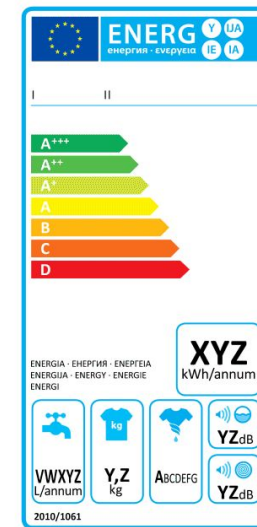

- Опция Dose Assist добавлена во все стиральные машины
- Программа Освежение паром добавлена в модели Logic и Style
- Самоочистка диспенсера моющих средств (в моделях Logic и Style)
- Незначительные улучшения в диапазоне выбора температуры и отжима
- Улучшены показатели шума
- Новая энергетическая этикетка в соответствии с новым Европейских законодательством по энергоэффективности
- Автоматический ре-старт машины в случае перебоя подачи электроэнергии

Обновление стиральных машин

Освежение паром

Иногда нужно просто освежить белье, не прибегая к стирке.

Пар признан очень эффективным средством для удаления запахов и разглаживания.

В модели стиральных машин Logic и Style добавлена программа Освежения паром

- Продолжительность программы 20 минут.
- Максимальная загрузка 1,5 кг, с меньшим объемом загрузки программа более эффективна.

Новая EU энергетическая этикетка

- Новая тестовая программа Eco 40-60, только одна, вместо двух.
- Более «строгая» шкала
- Добавлена шкала шума:
 - A: 72 dB(A) и ниже
 - B: 73-76 dB(A)
 - C: 77-80dB(A)
- Добавлена тестовая программ ¼ загрузки, в дополнение к полной и 1/2.
- Программа четко идентифицируемая для стирки при темп. 20°C.
- Потребление энергии за 100 циклов, а не за год, потребление воды за один цикл.
- Декларируемый показатель шума – шум при отжиге.