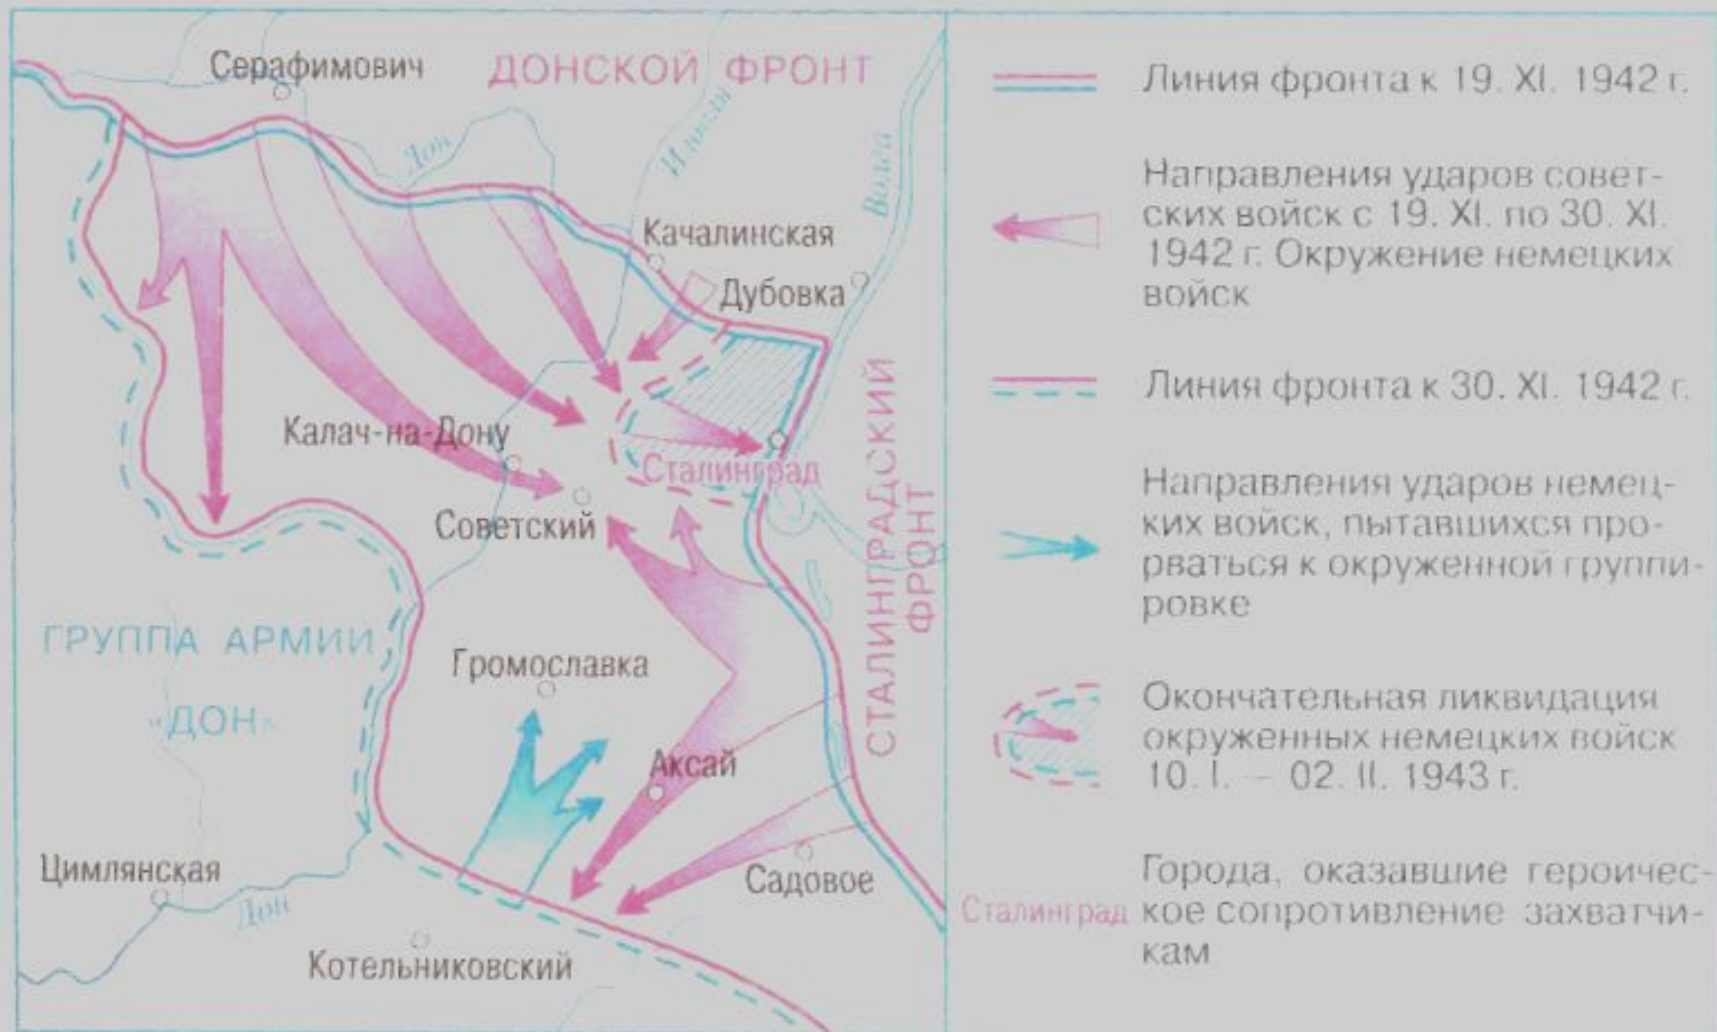

Битва под Москвой (30.09- 6.12.1941 года)

- Линия фронта, на которой были остановлены немецкие войска к 5. XII. 1941 г.
- Линия фронта к 7 – 10. I. 1942 г.
- Линия фронта в конце апреля 1942 г.
- Направления главных ударов советских войск
- Контрудары немецких войск
- Московская зона обороны
- Тула Города, оказавшие героическое сопротивление захватчикам

Контрнаступление советских войск под Москвой.

Сталинградская битва (17.07.1942-2.02.1943 годы)

Контрнаступление советских войск под Сталинградом.

Курская битва (5 июля-23 августа 1943 года)

Штурм Берлина операция (16.04. - 8.05.1945года)