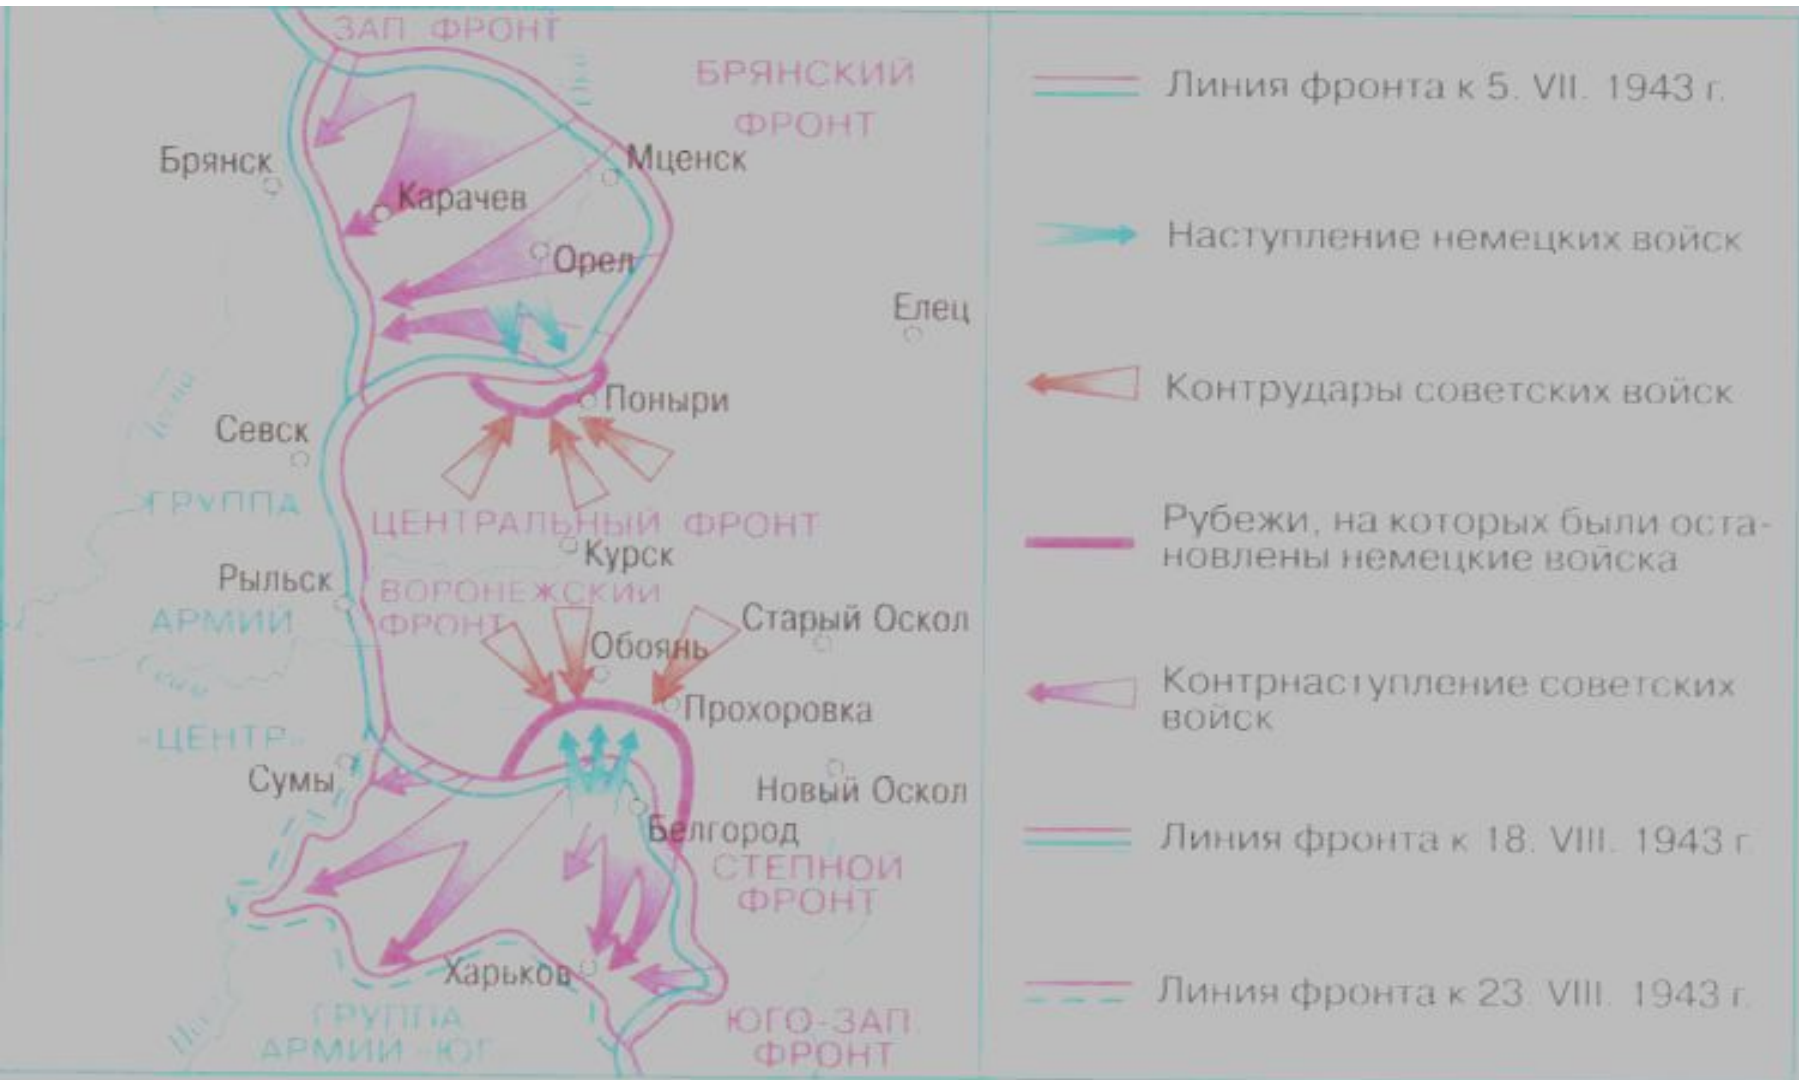

Битва под Москвой (30.09- 6.12.1941 года)

- Линия фронта, на которой были остановлены немецкие войска к 5. XII. 1941 г.
- Линия фронта к 7 – 10. I. 1942 г.
- Линия фронта в конце апреля 1942 г.
- Направления главных ударов советских войск
- Контрудары немецких войск
- Московская зона обороны
- Тула Города, оказавшие героическое сопротивление захватчикам

Контрнаступление советских войск под Москвой.

Сталинградская битва (17.07.1942-2.02.1943 годы)

Контрнаступление советских войск под Сталинградом.

Курская битва (5 июля-23 августа 1943 года)

Штурм Берлина операция (16.04. - 8.05.1945года)