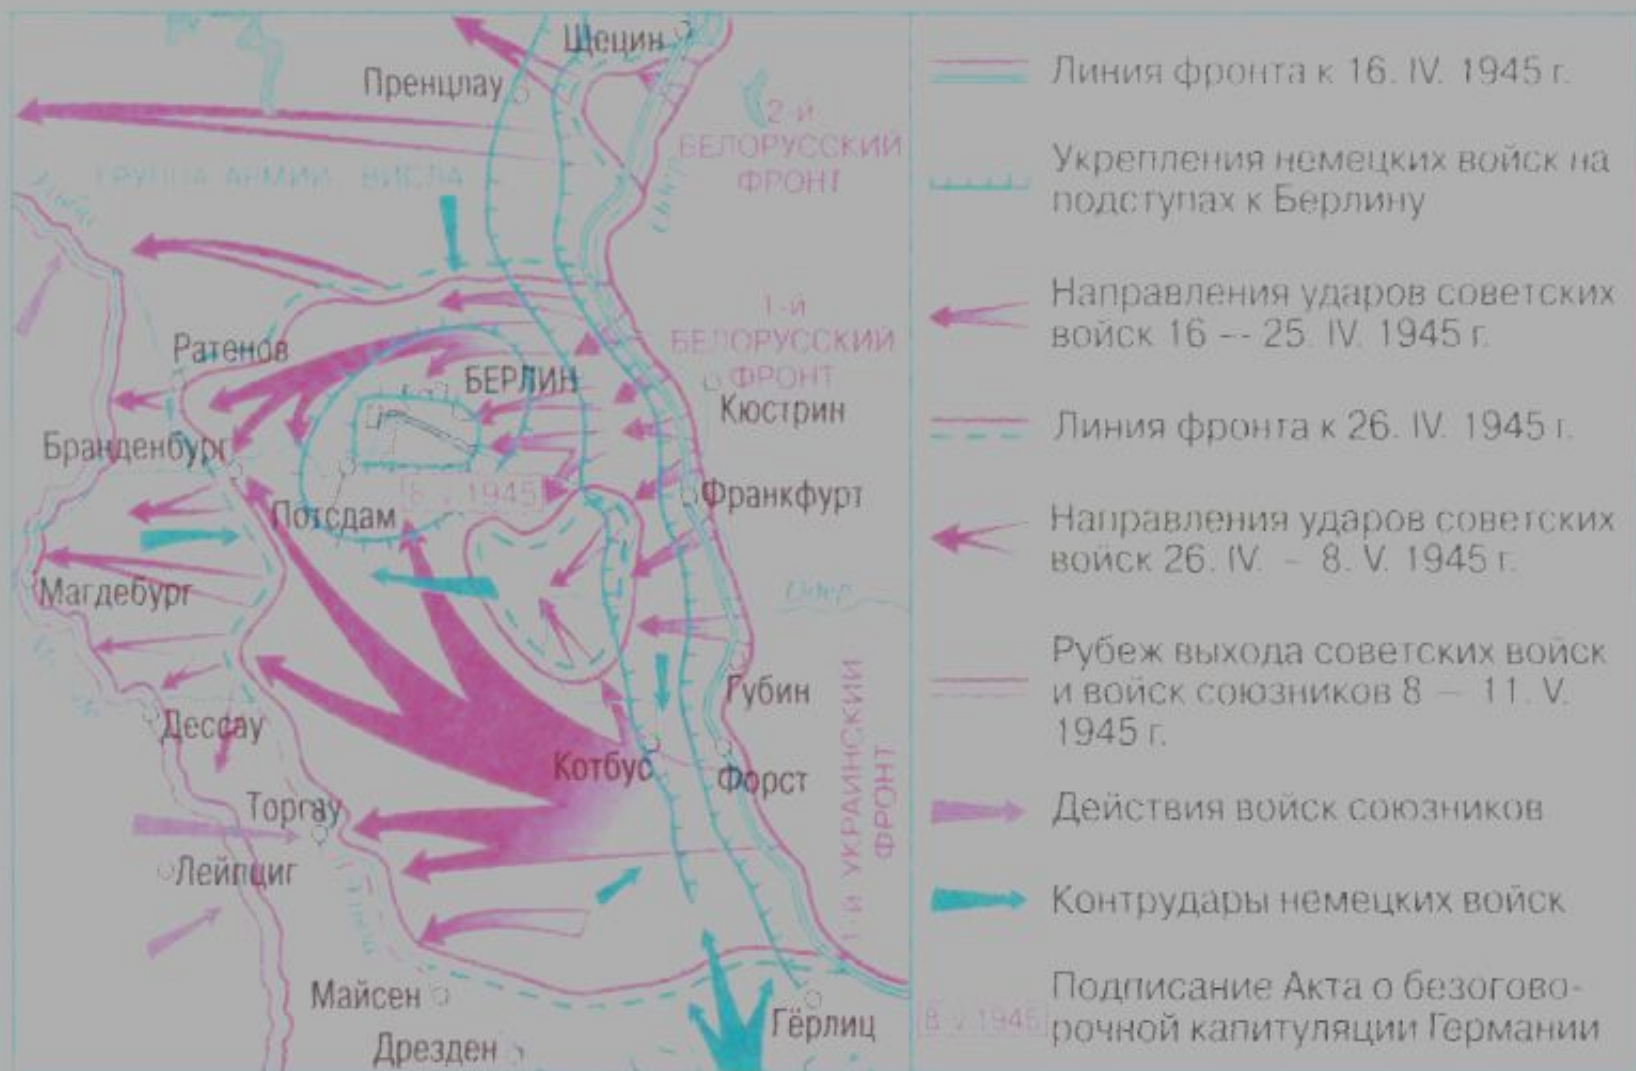

Битва под Москвой (30.09- 6.12.1941 года)

- Линия фронта, на которой были остановлены немецкие войска к 5. XII. 1941 г.
- Линия фронта к 7 – 10. I. 1942 г.
- Линия фронта в конце апреля 1942 г.
- Направления главных ударов советских войск
- Контрудары немецких войск
- Московская зона обороны
- Тула Города, оказавшие героическое сопротивление захватчикам

Контрнаступление советских войск под Москвой.

Сталинградская битва (17.07.1942-2.02.1943 годы)

Контрнаступление советских войск под Сталинградом.

Курская битва (5 июля-23 августа 1943 года)

Штурм Берлина операция (16.04. - 8.05.1945года)