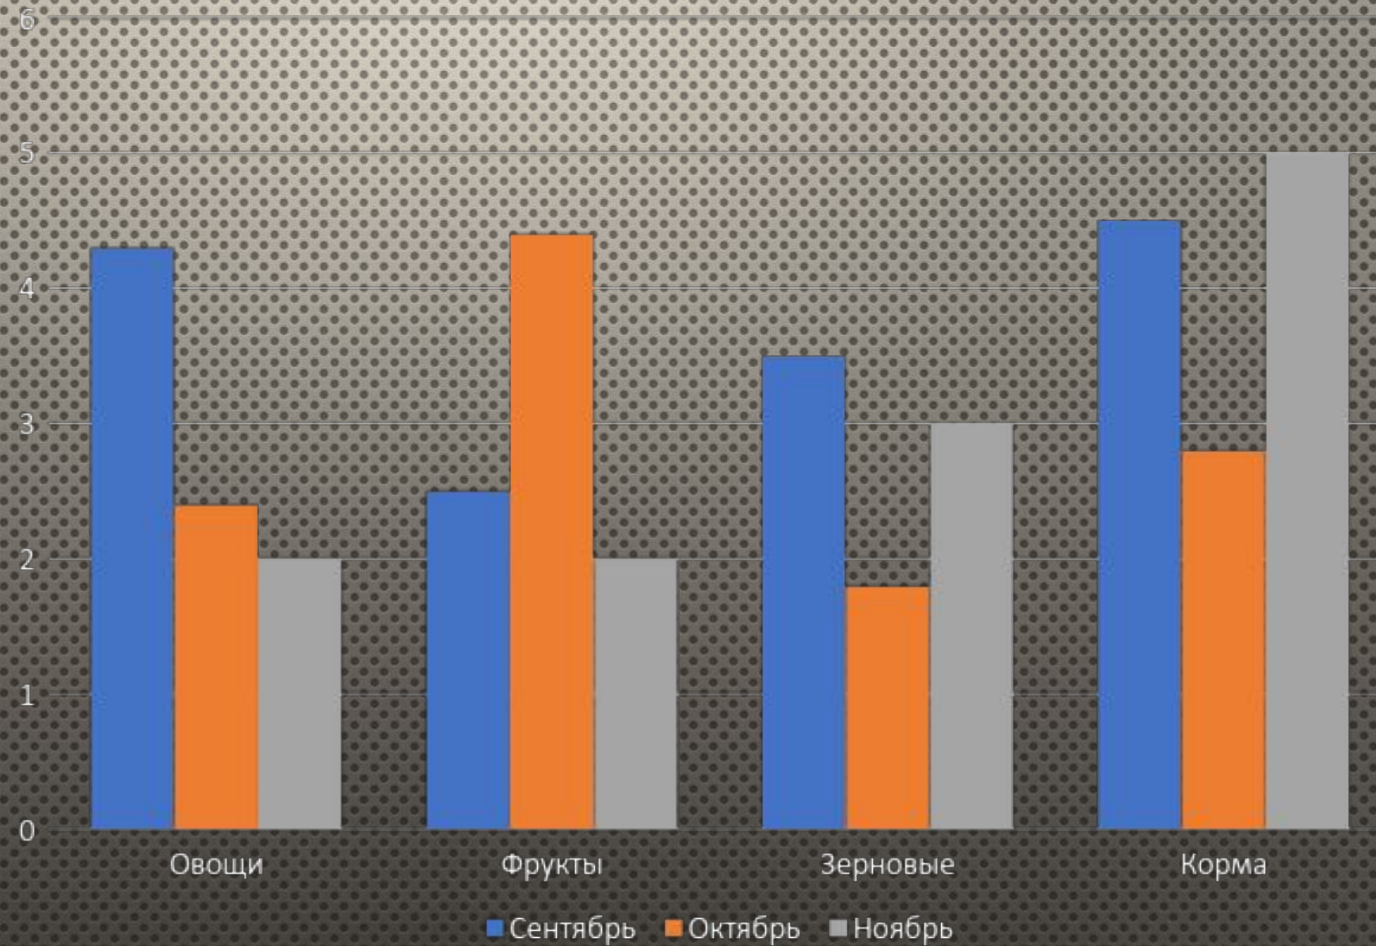

лето

Лето - пора цветов, тепла и отдыха

Солнце

Воздух

Вода

осень

# ОСЕНЬ - ПТОРА ДОЖДЕЙ, СБОРА УРОЖАЯ И ЗАСЫТТАНИЯ ТРИРОДЫ.

- ОВОЩИ
- ФРУКТЫ
- ЗЕРНОВЫЕ
- КОРМА

ВЫХОД