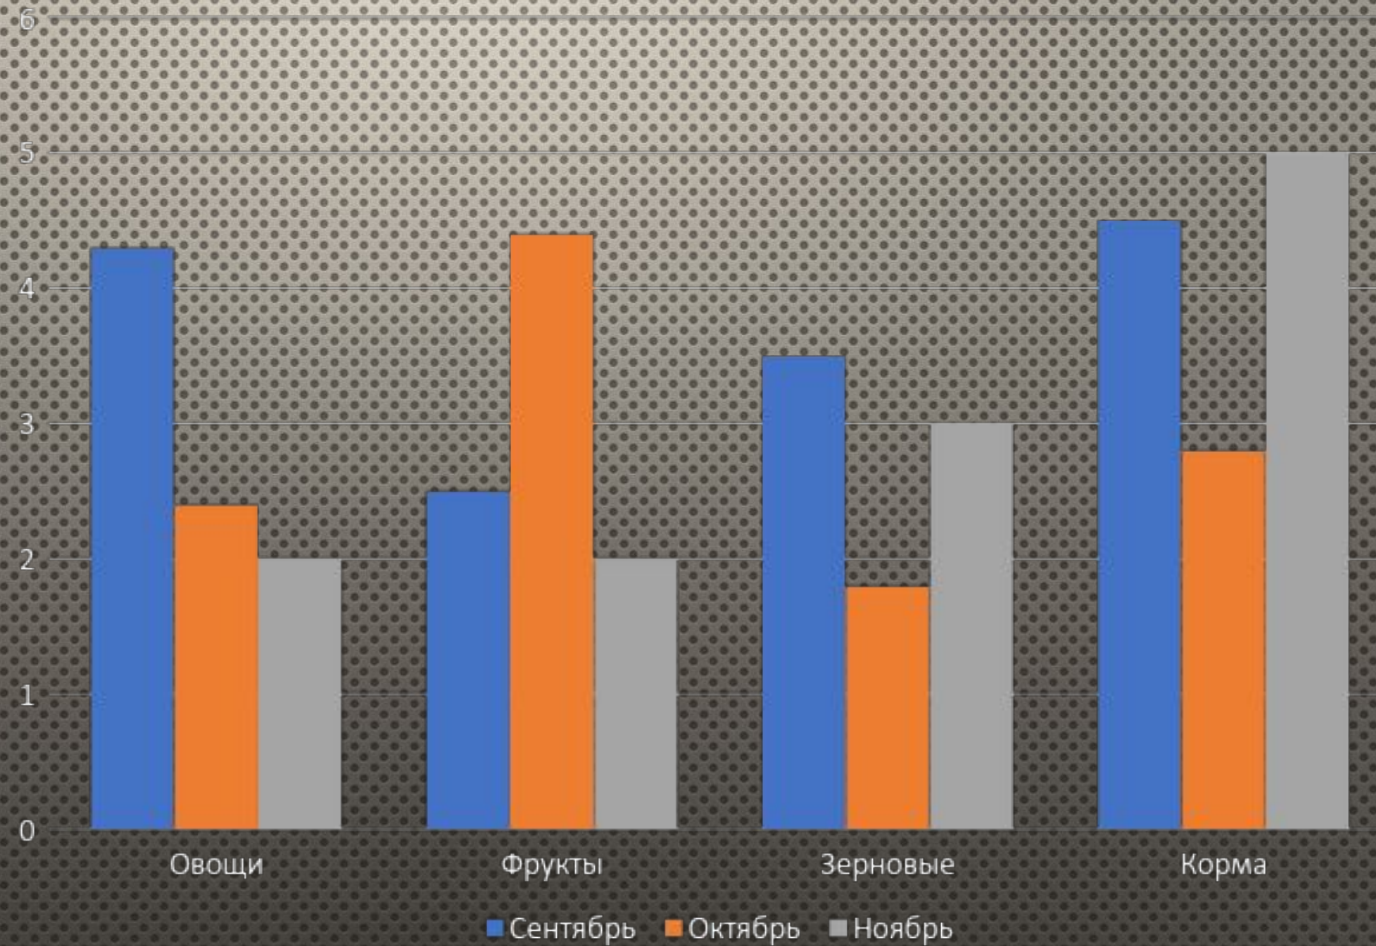

лето

Лето - пора цветов, тепла и отдыха

Солнце

Воздух

Вода

осень

ОСЕНЬ - ПТОРА ДОЖДЕЙ, СБОРА УРОЖАЯ И ЗАСЫТТАНИЯ ТРИРОДЫ.

- ОВОЩИ
- ФРУКТЫ
- ЗЕРНОВЫЕ
- КОРМА

ВЫХОД