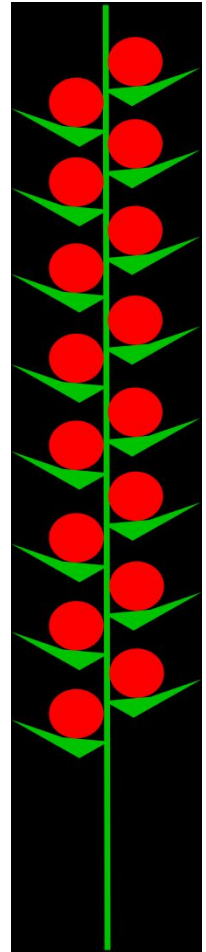

Презентация 4. Соцветия

**Укажите, какое соцветие
характерно для растений**

**Схемы соцветий
представлены.**

1. Калла, белокрыльник, кукуруза

калла

Кукуруза

2. Одуванчик, астра, ромашка и т.
д. Один ли тип соцветия
представлен на данном слайде?

Подсолнечник

Астра

Ромашка

Хризантема

Георгин

Одуванчик

3. Черемуха, капуста, ландыш

Отдельные цветки
расположены один за
другим, цветоножки
хорошо заметны и
отходят от общей
длинной оси

черемуха

капуста

ландыш

4. Подорожник, ятрышник, ослинник

Подорожник

Ятрышник

Ослинник

5. Клевер ползучий