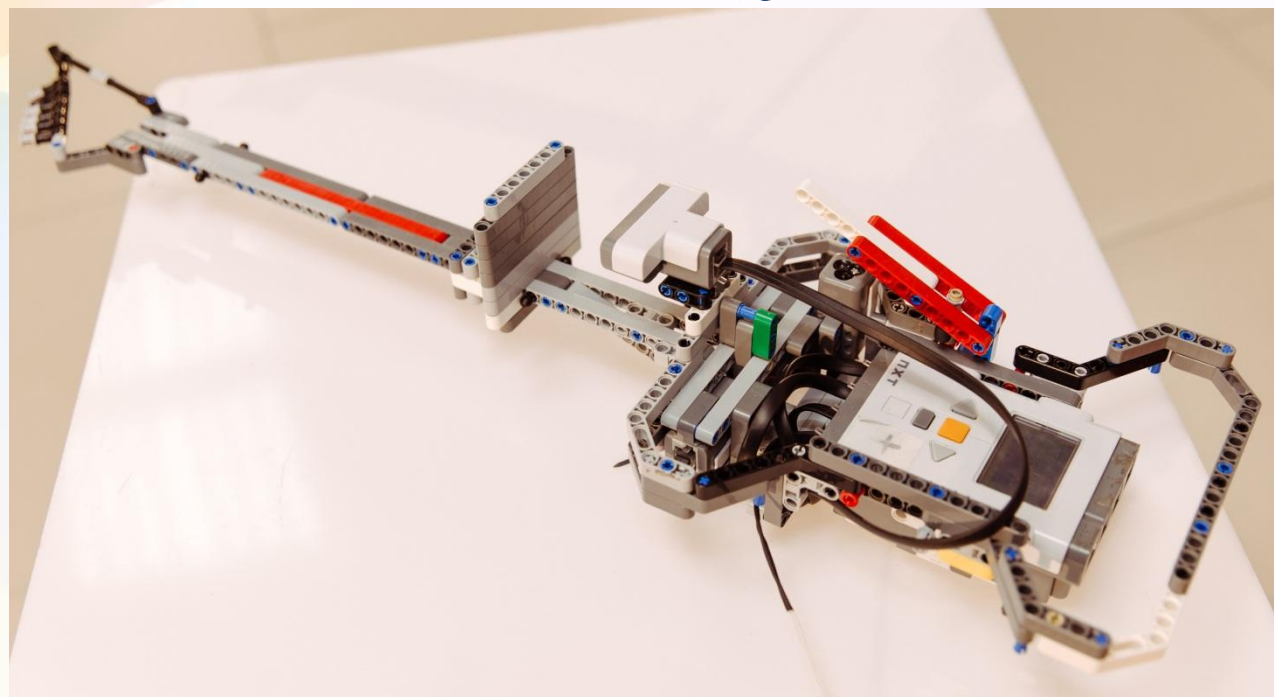

# Электрогитара на основе *Lego* с микроконтроллером ОМ *NXT*

# Направления музыки, использующие солирующий инструмент — гитара.

Кантр

Рокин -

и

роки

# Принцип работы.

The background features a vibrant, abstract design. On the left side, there are several overlapping, semi-transparent geometric shapes in shades of purple, blue, green, yellow, and red. The rest of the background is a smooth, light-colored gradient that transitions from a pale yellow at the top to a soft blue at the bottom.