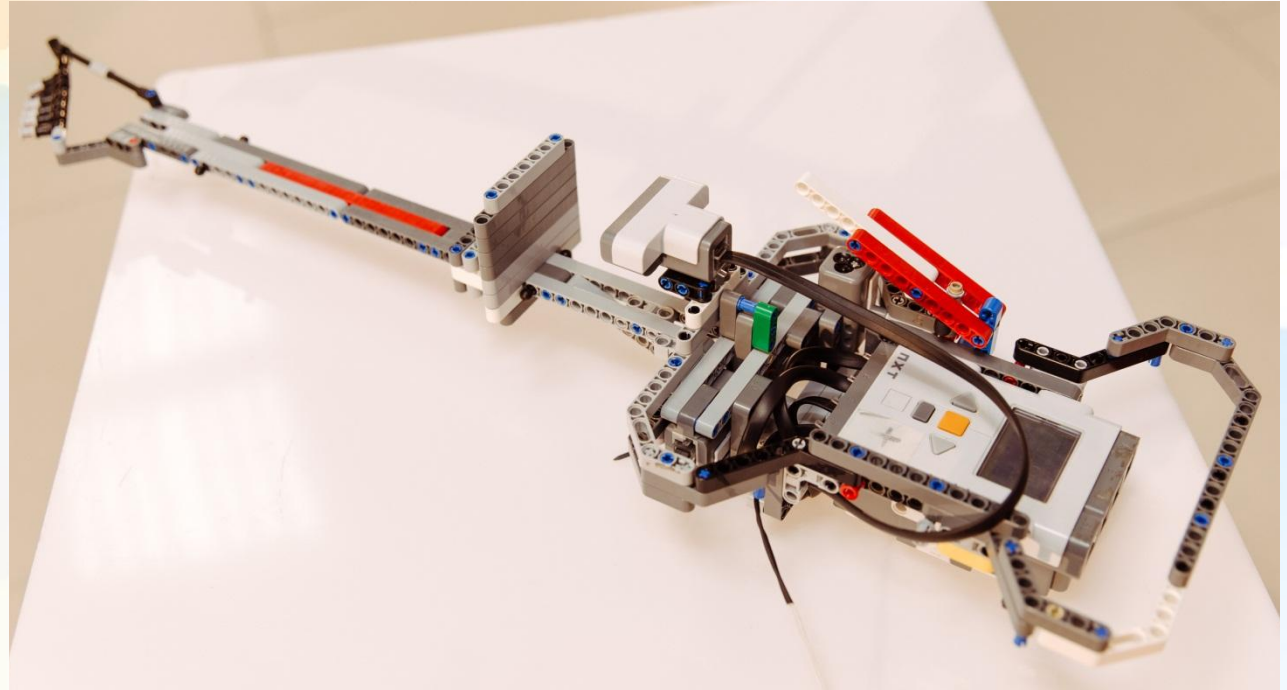

# Электрогитара на основе *Lego* с микроконтроллером ОМ *NXT*

# Направления музыки, использующие солирующий инструмент — гитара.

Кантр

Рокин -

# Принцип работы.

The background features a vibrant, abstract design. On the left side, there are several overlapping, semi-transparent geometric shapes in shades of purple, blue, green, yellow, and red. The rest of the background is a smooth, light-colored gradient transitioning from a pale yellow at the top to a soft blue at the bottom.