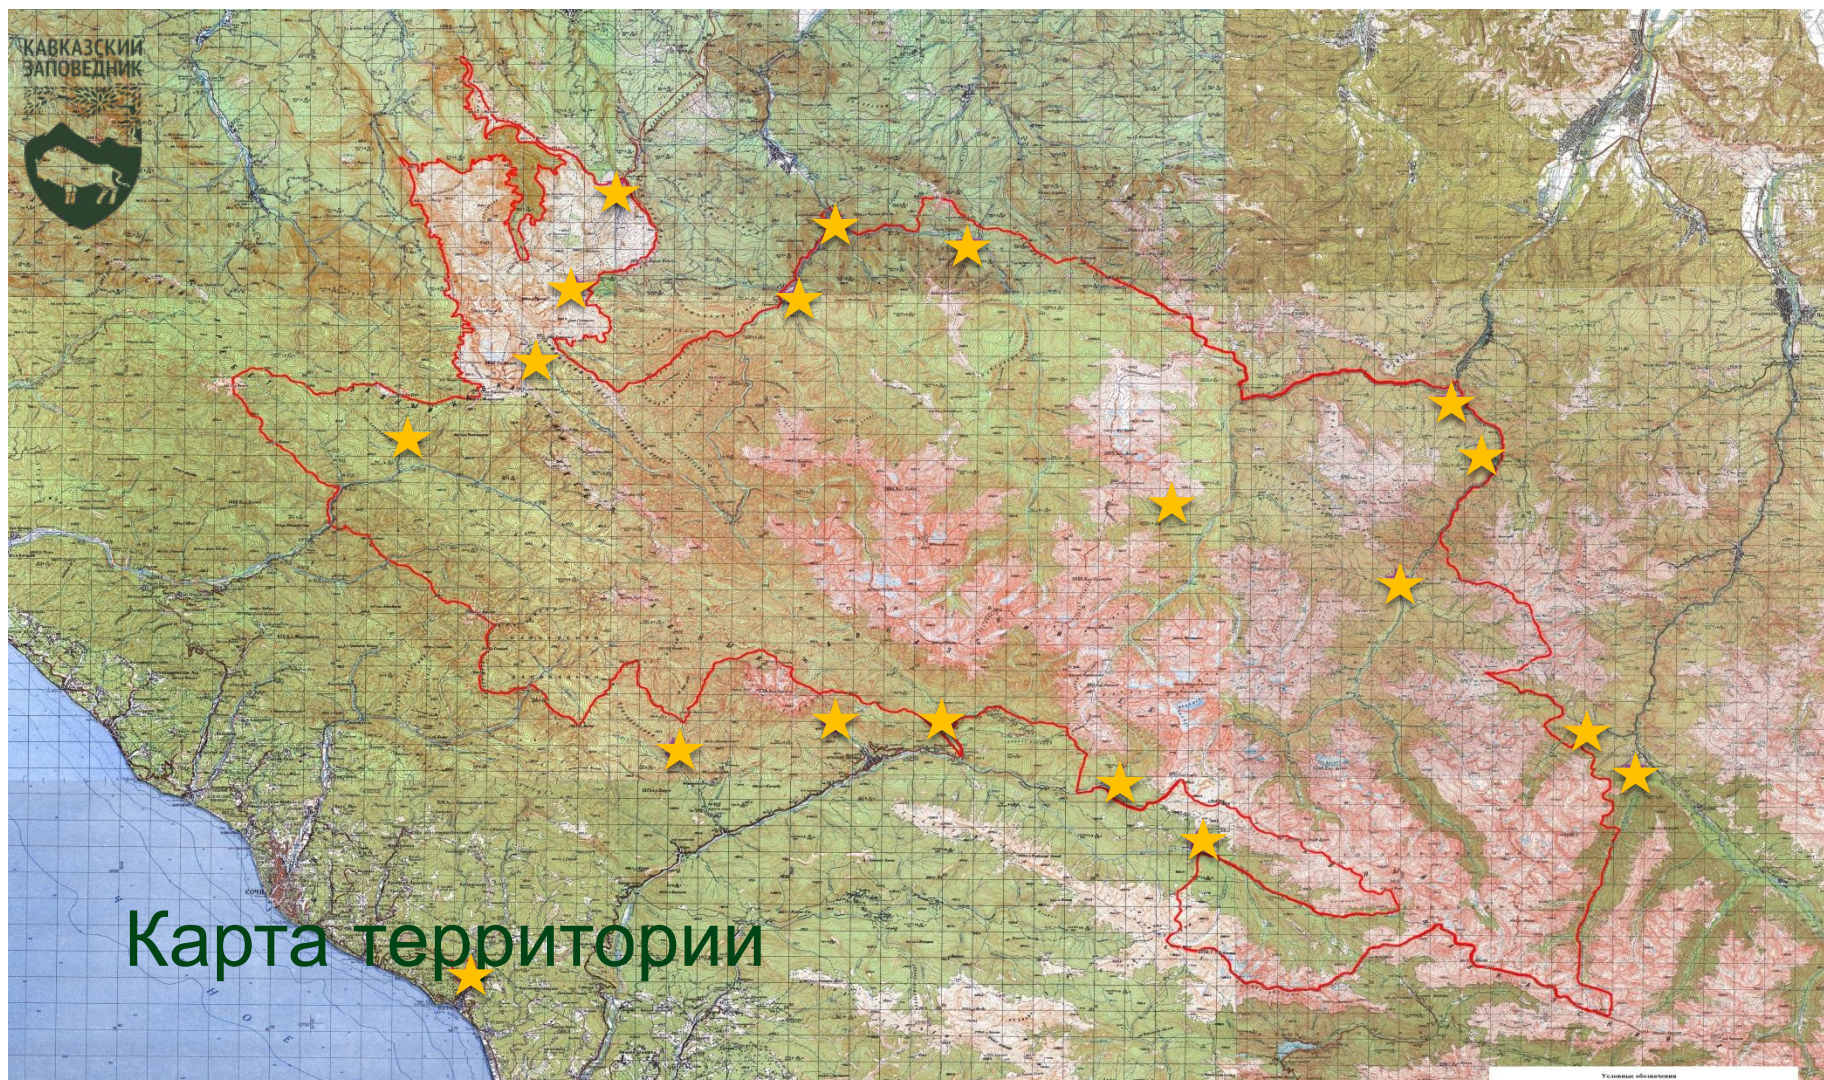

# Карта территории

# Информирование

По территории заповедника и на кордонах установлены информационные аншлаги и предупредительные таблички (более 200 шт), в пожароопасный сезон инспекторы дополнительно информируют туристов при патрулировании территории

# Противопожарные меры

Расчистка троп охранного назначения (**844 км**) ведется постоянно в течение года силами инспекторского состава, к началу туристического сезона все тропы находятся в состоянии полной готовности.