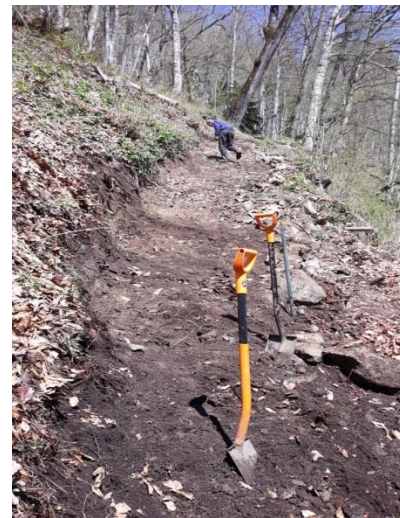

Противопожарные меры

Расчистка троп охранного назначения (**844 км**) ведется постоянно в течение года силами инспекторского состава, к началу туристического сезона все тропы находятся в состоянии полной готовности.