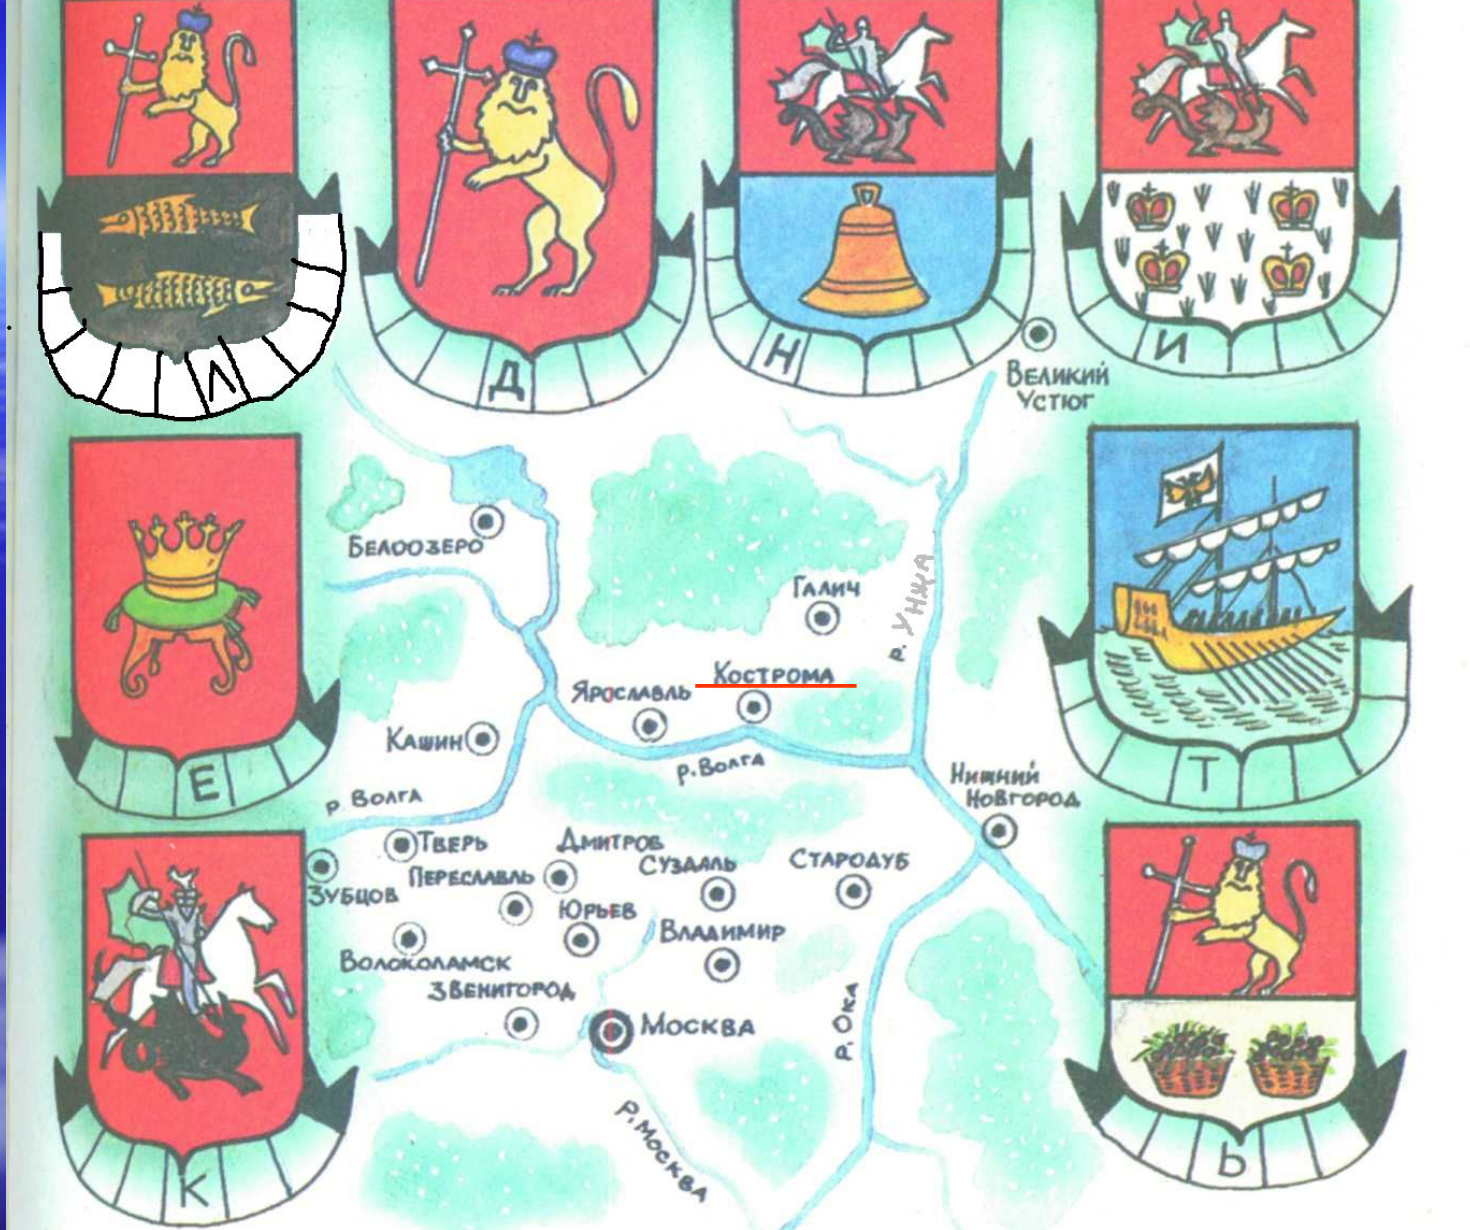

Геральдика

геральдика – наука,
изучающая гербы
как исторический
ИСТОЧНИК

Это герб и
флаг нашей
Родины –
России

**Дорогая моя столица,
Золотая моя
Москва!**

Город Нея

Гербы городов Костромской губернии

Солигалич

Чухлома

Кологрив

Буй

Галич

Кострома

Макар'ев

Нерехта

Кадый

*Что ты можешь
рассказать о городах
Владимире,
Смоленске,
Москве,
Новгороде,
Казани,
Белозерске,
Нижнем Новгороде,
Ярославле,
Вятке,
Санкт-Петербурге,
Петрозаводске,
Туле,
Соликамске,
Саратове,
Иркутске,
Воркуте,
глядя на изображения
их гербов?*

На карте изображены гербы городов, основанных в XII веке. Найди их на карте используя подсказки - клеточки в названиях под гербами.

Посмотри, какие гербы для города Неи придумали семиклассники нашей школы: