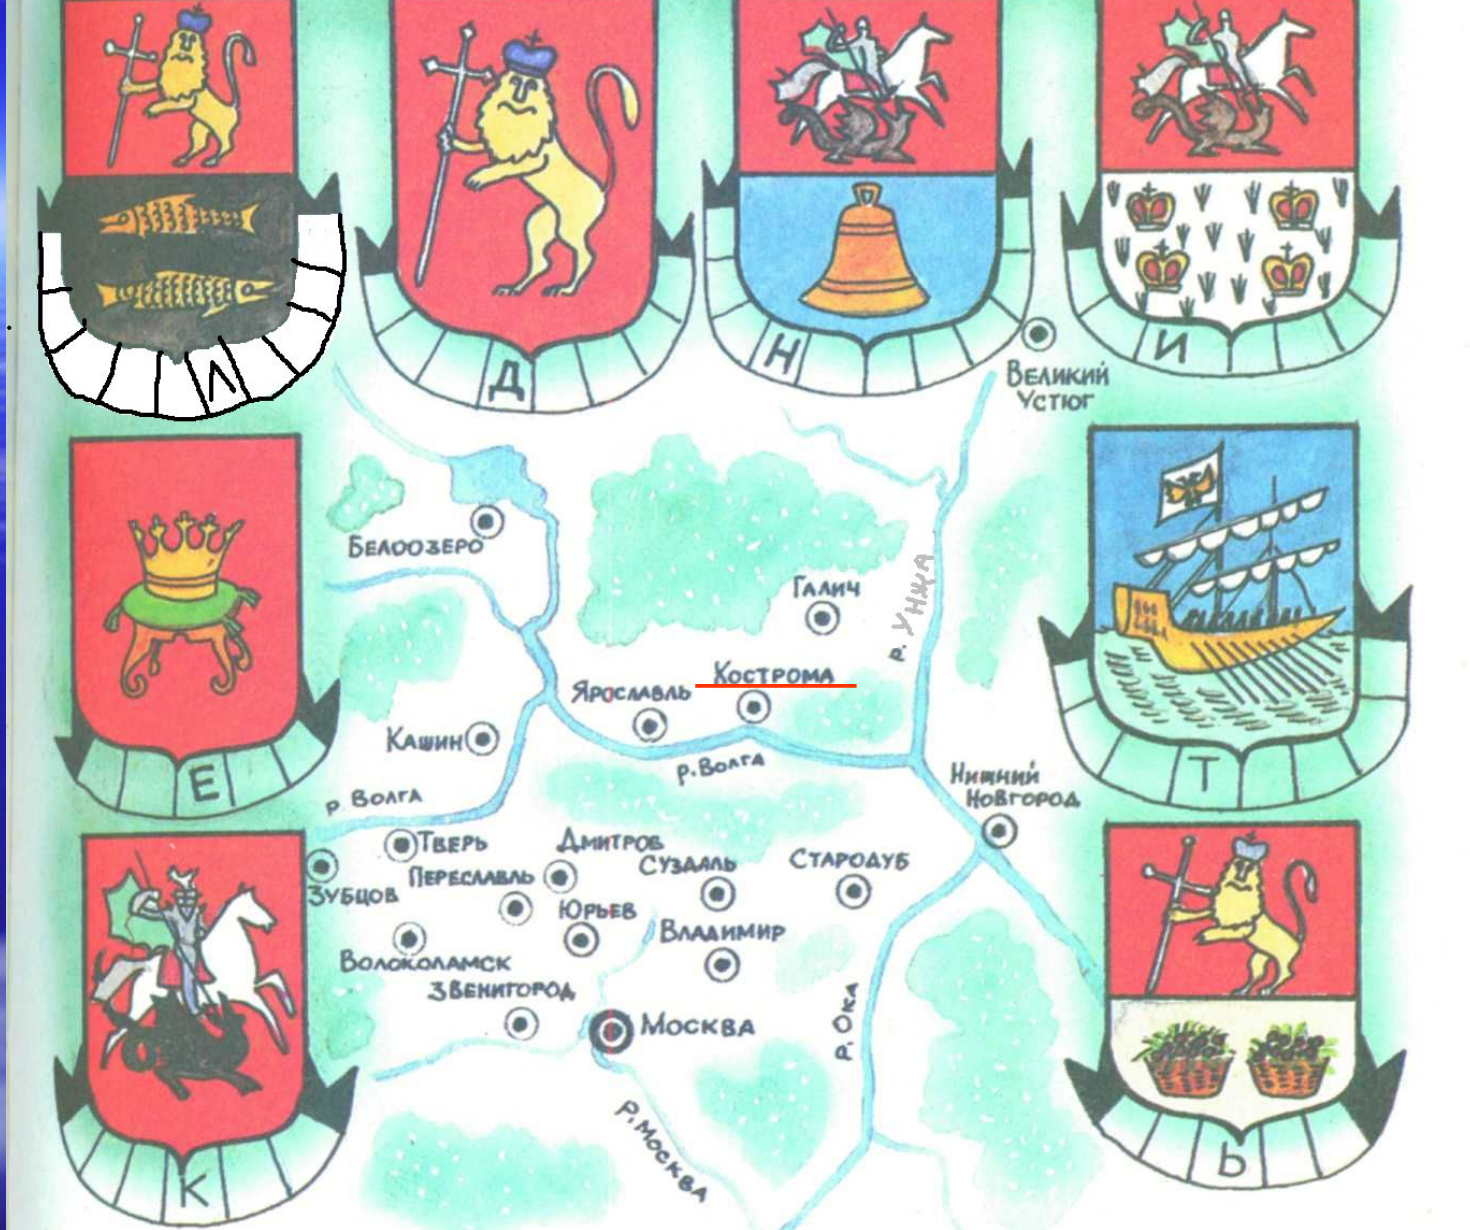

Геральдика

геральдика – наука,
изучающая гербы
как исторический
ИСТОЧНИК

Это герб и
флаг нашей
Родины –
России

**Дорогая моя столица,
Золотая моя
Москва!**

Город Нея

Гербы городов Костромской губернии

Солигалич

Буй

Кострома

Нерехта

Чудлома

Галич

Кологрив

Макар'ев

Кадый

*Что ты можешь
рассказать о городах
Владимире,
Смоленске,
Москве,
Новгороде,
Казани,
Белозерске,
Нижнем Новгороде,
Ярославле,
Вятке,
Санкт-Петербурге,
Петрозаводске,
Туле,
Соликамске,
Саратове,
Иркутске,
Воркуте,
глядя на изображения
их гербов?*

На карте изображены гербы городов, основанных в XII веке. Найди их на карте используя подсказки - клеточки в названиях под гербами.

Посмотри, какие гербы для города Неи придумали семиклассники нашей школы: