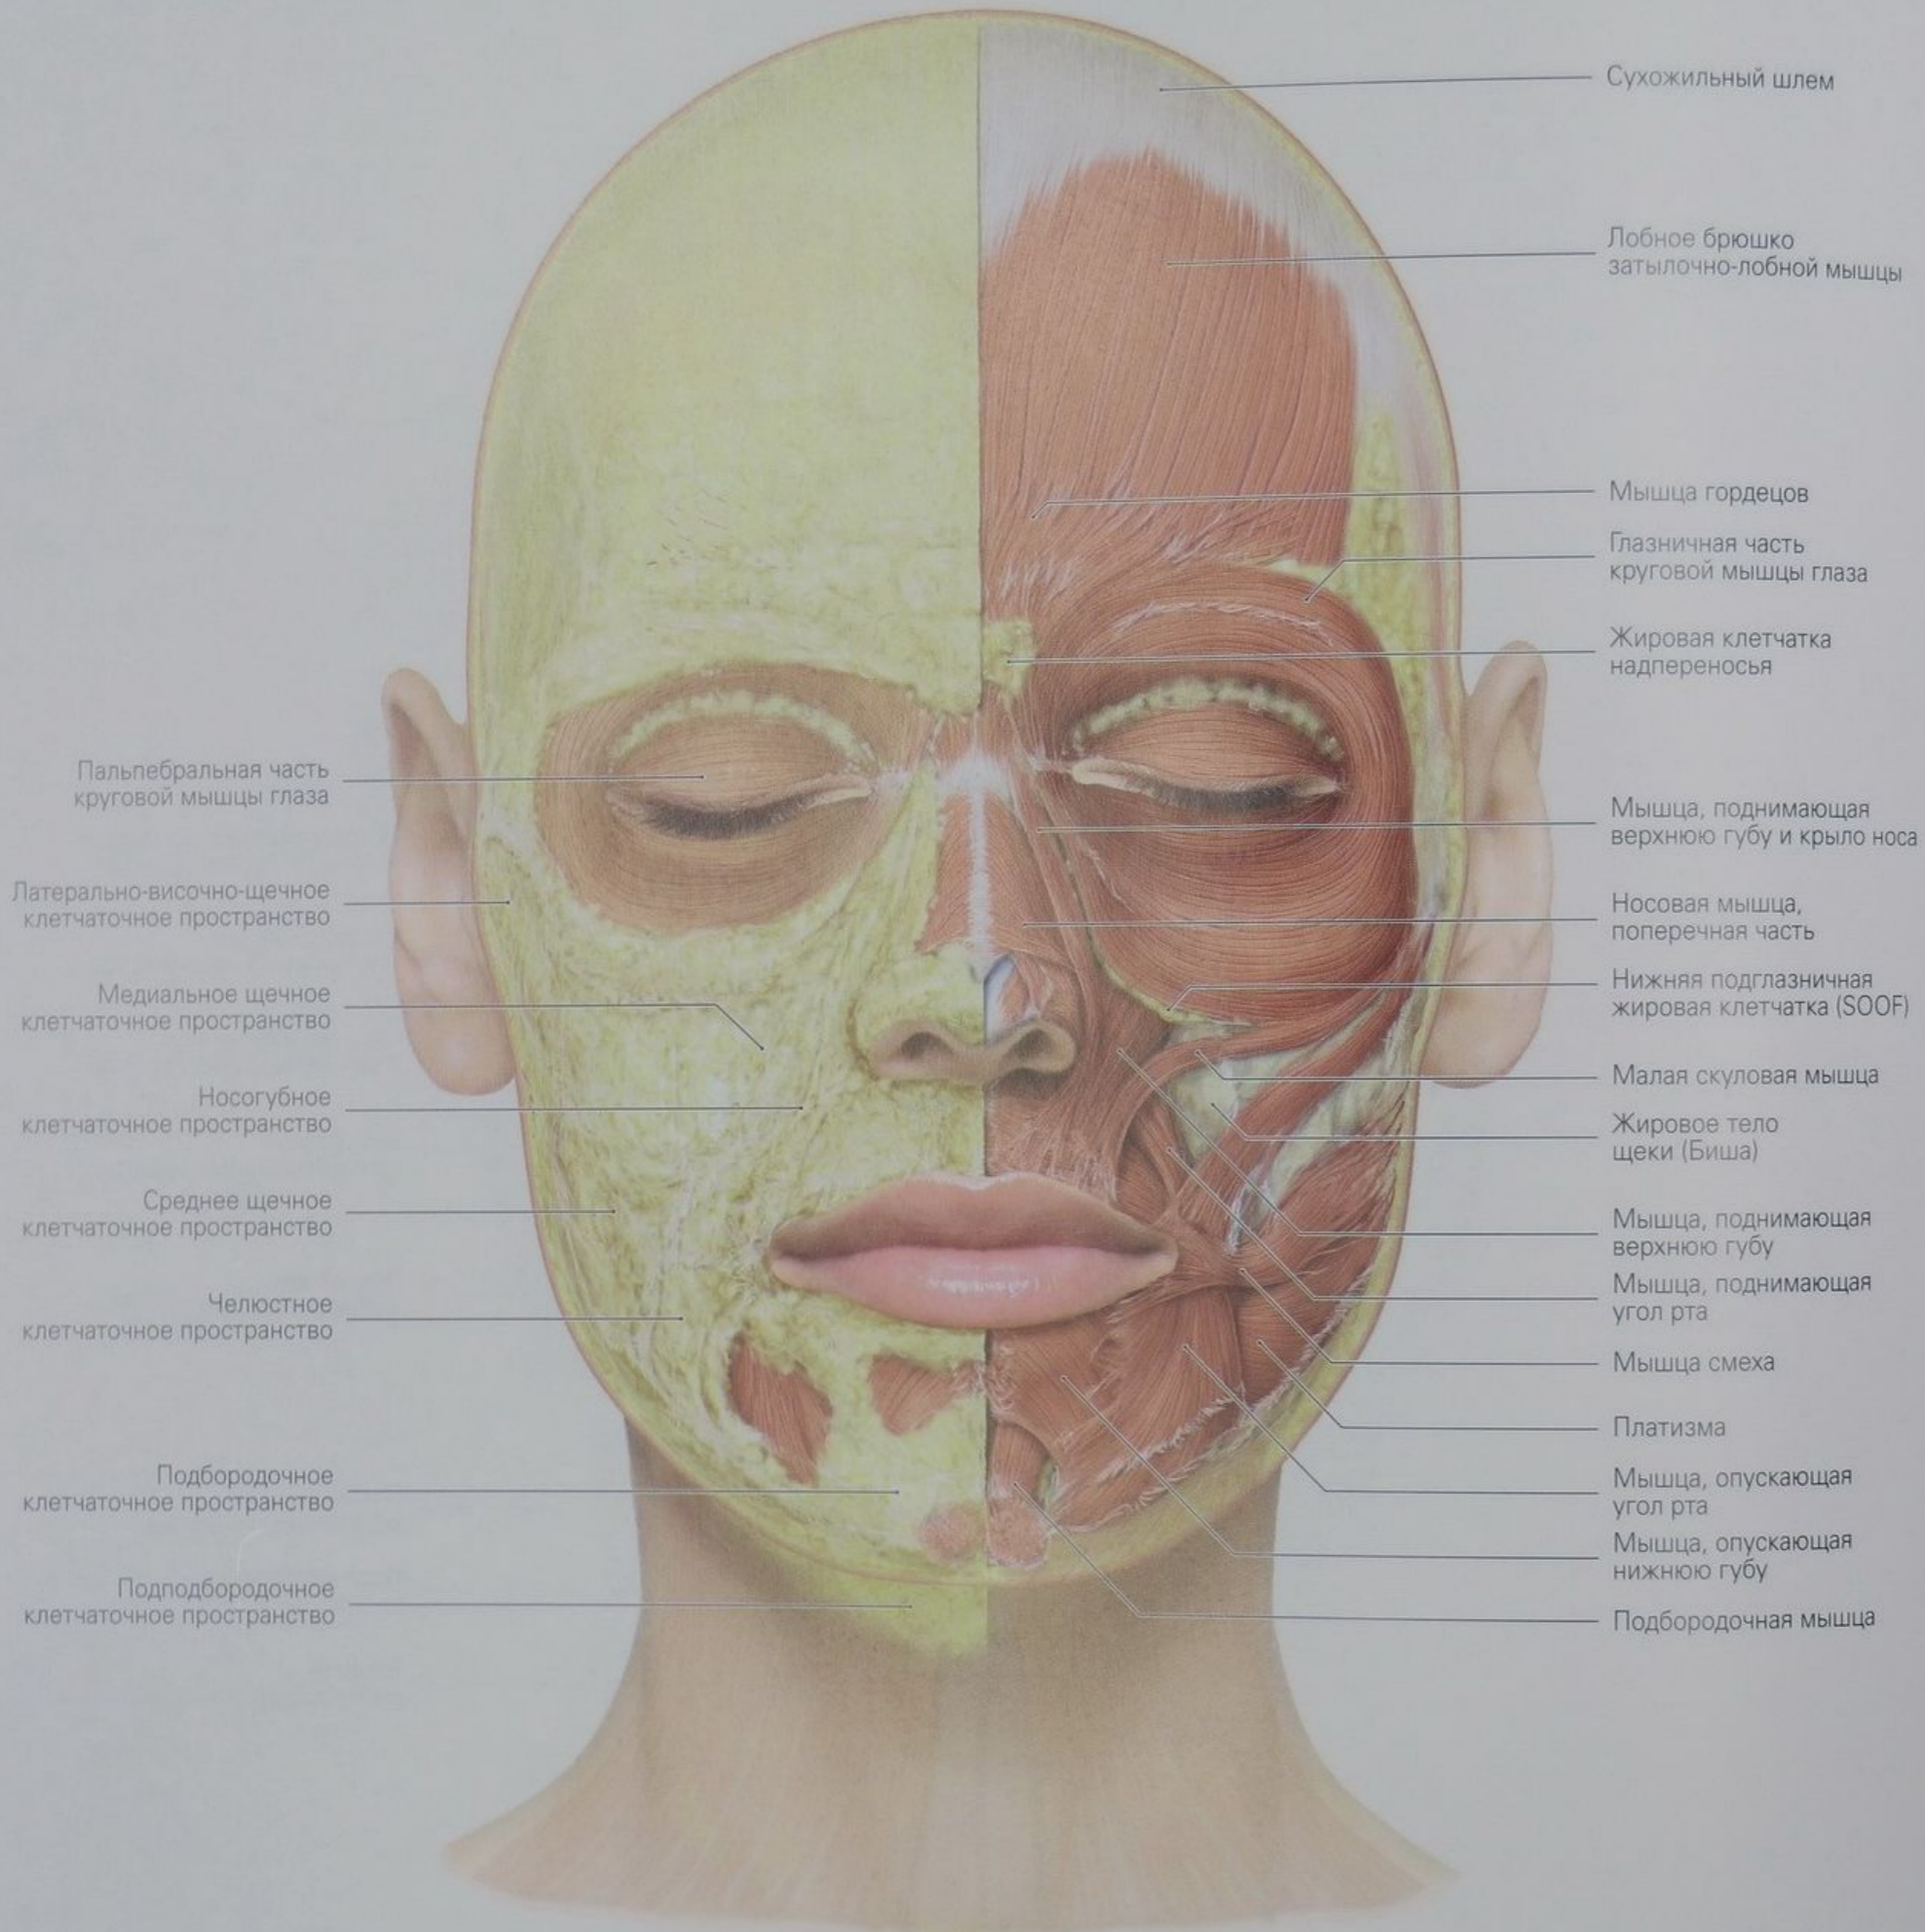

SMAS-лифтинг

Латерально-височно-щечное
клетчаточное пространство

Среднее щечное
клетчаточное пространство

Медиальное щечное
клетчаточное пространство

Носогубное
клетчаточное пространство

Челюстное
клетчаточное пространство

Подбородочное
клетчаточное пространство

Подподбородочное
клетчаточное пространство

Шейное
клетчаточное пространство

1. Кожа
2. Подкожно-жировая клетчатка
3. Поверхностный мышечно-апоневрический слой SMAS
4. Соединительные тканые связки
5. Надкостница и глубокая фасция

Зоны коагуляции HIFU

SMAS Lift a Temporal lift

Спасибо за внимание !