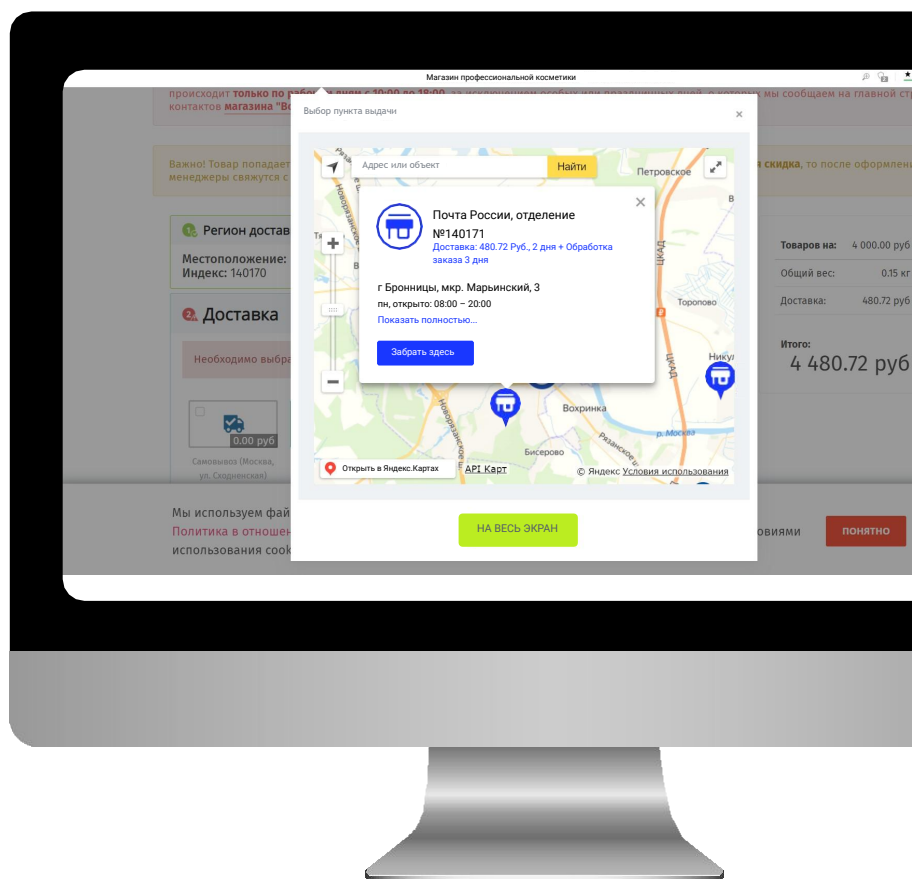

Шаг 2

Установите на своем сайте Корзинный виджет и выведите на карту пунктов выдачи расположение почтоматов. В настройках виджета необходимо поставить галочку Отображать почтоматы и выбрать для доставки Посылку онлайн. Координаты почтоматов передаются по API.

Шаг 3

Оформите партию посылок. Обязательно укажите габариты отправления и номер мобильного телефона получателя.

Шаг 4

Сдайте посылки самостоятельно [в drop-off точки ускоренной сдачи](#), или с помощью курьерского сбора по стандартным документам.

Доставка в почтомат способ №1

Установит ь в 1 клик

Карту-виджет отображения почтоматов на шаге выбора доставки при оформлении заказа

[Виджет Почты России](#)

умеет отображать:
срок, стоимость,
почтоматы и/или
отделения связи,
услуги в отделениях
связи.