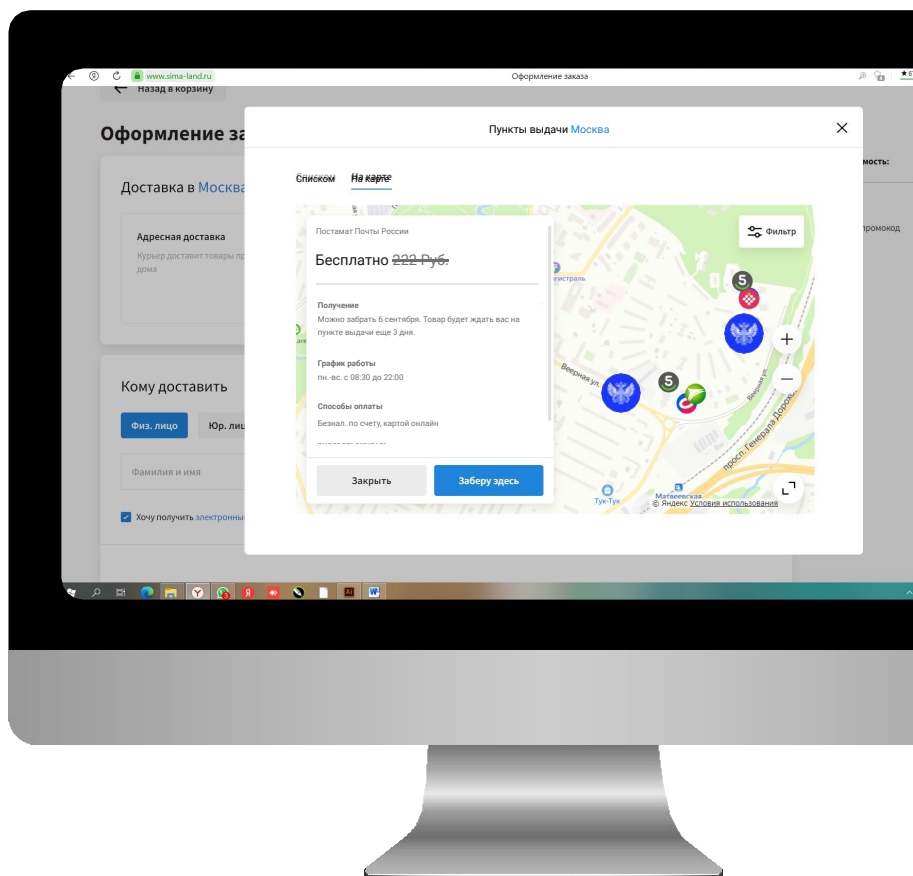

Доставка в почтомат способ №1

Установит ь в 1 клик

Карту-виджет отображения почтоматов на шаге выбора доставки при оформлении заказа

[Виджет Почты России](#)

умеет отображать:
срок, стоимость,
почтоматы и/или
отделения связи,
услуги в отделениях
связи.

Доставка в почтомат

способ №2

Загрузить СПИСОК

[Загрузить список](#)

[почтоматов](#) в

собственную встроенную
карту точек самовывоза

Список можно
получить по API или
просто загрузить
файлом

Доставка в почтомат способ №3