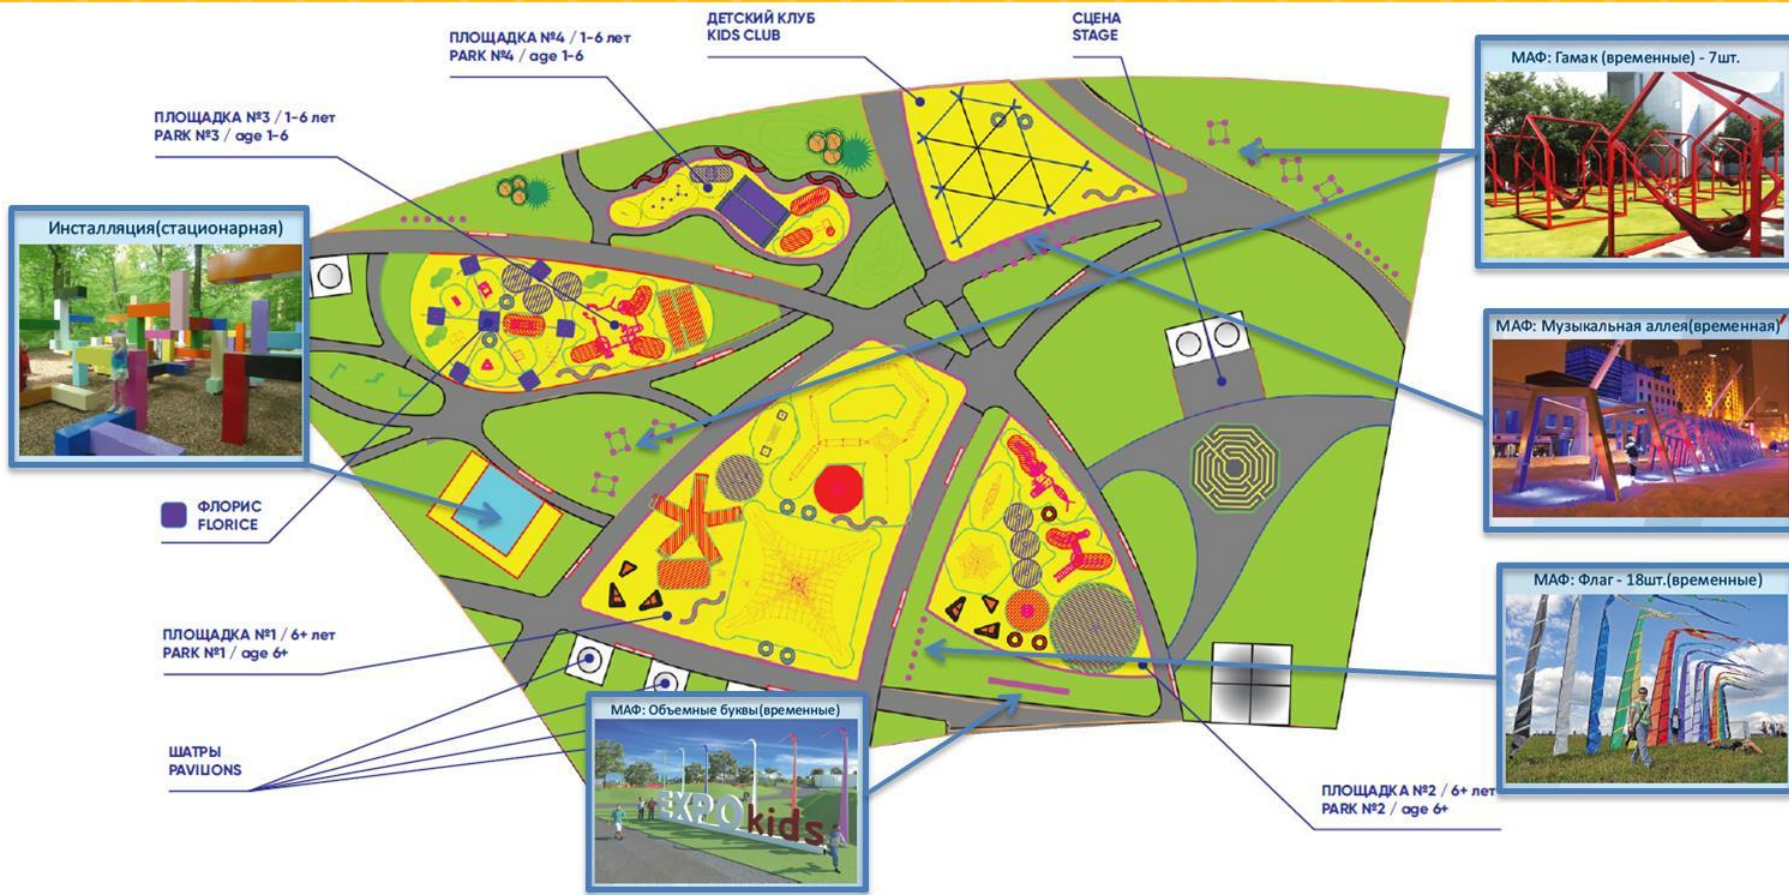

# Детский парк Площадка №4

Площадь: 213,8 кв.м

Возрастная ориентация: до 6 лет

# Детский парк Сцена, малые тенты

EXPO  
2017  
ASTANA  
FUTURE ENERGY

**Размер:** 10x6x5 м

**Площадь:** 25 кв.м  
**Кол-во:** 12 шт

# Детский парк Прочие объекты

# Детский парк Мероприятия

№	Активности	Время работы	Место
1.	Очки Oculus	09.00 – 23.00	Шатёр №1
2.	Ручка 3Д	09.00 – 23.00	Шатёр №2
3.	Велооркестр	09.00 – 23.00	Шатёр №3
4.	Битва роботов	09.00 – 23.00	Шатёр №4
5.	Ростовая кукла Трансформеры	13.00-13.30 17.00-17.30 21.00-21.30	Площадка
6.	Ростовая кукла Пони	10.00-10.30 14.00-14.30 18.00-18.30	Площадка
7.	Ростовая кукла Динозавр	11.00-11.30 15.00-15.30 19.00-19.30	Площадка
8..	Шоу химии	12.00-12.30 16.00-16.30 20.00-20.30	Сцена
9.	Флеш-мобы	10.00-10.15 15.00-15.15 19.00-19.15	Сцена
10.	Оригами	09.00 – 23.00	Kids club
11.	ШДМ	09.00 – 23.00	Kids club
12.	Стринг-арт	09.00 – 23.00	Kids club
13.	Дерев игрушки	09.00 – 23.00	Kids club
14.	Аквагрим	09.00 – 23.00	Флорис
14.	Концерты	Сб, вс. 18.00-19.30	Сцена