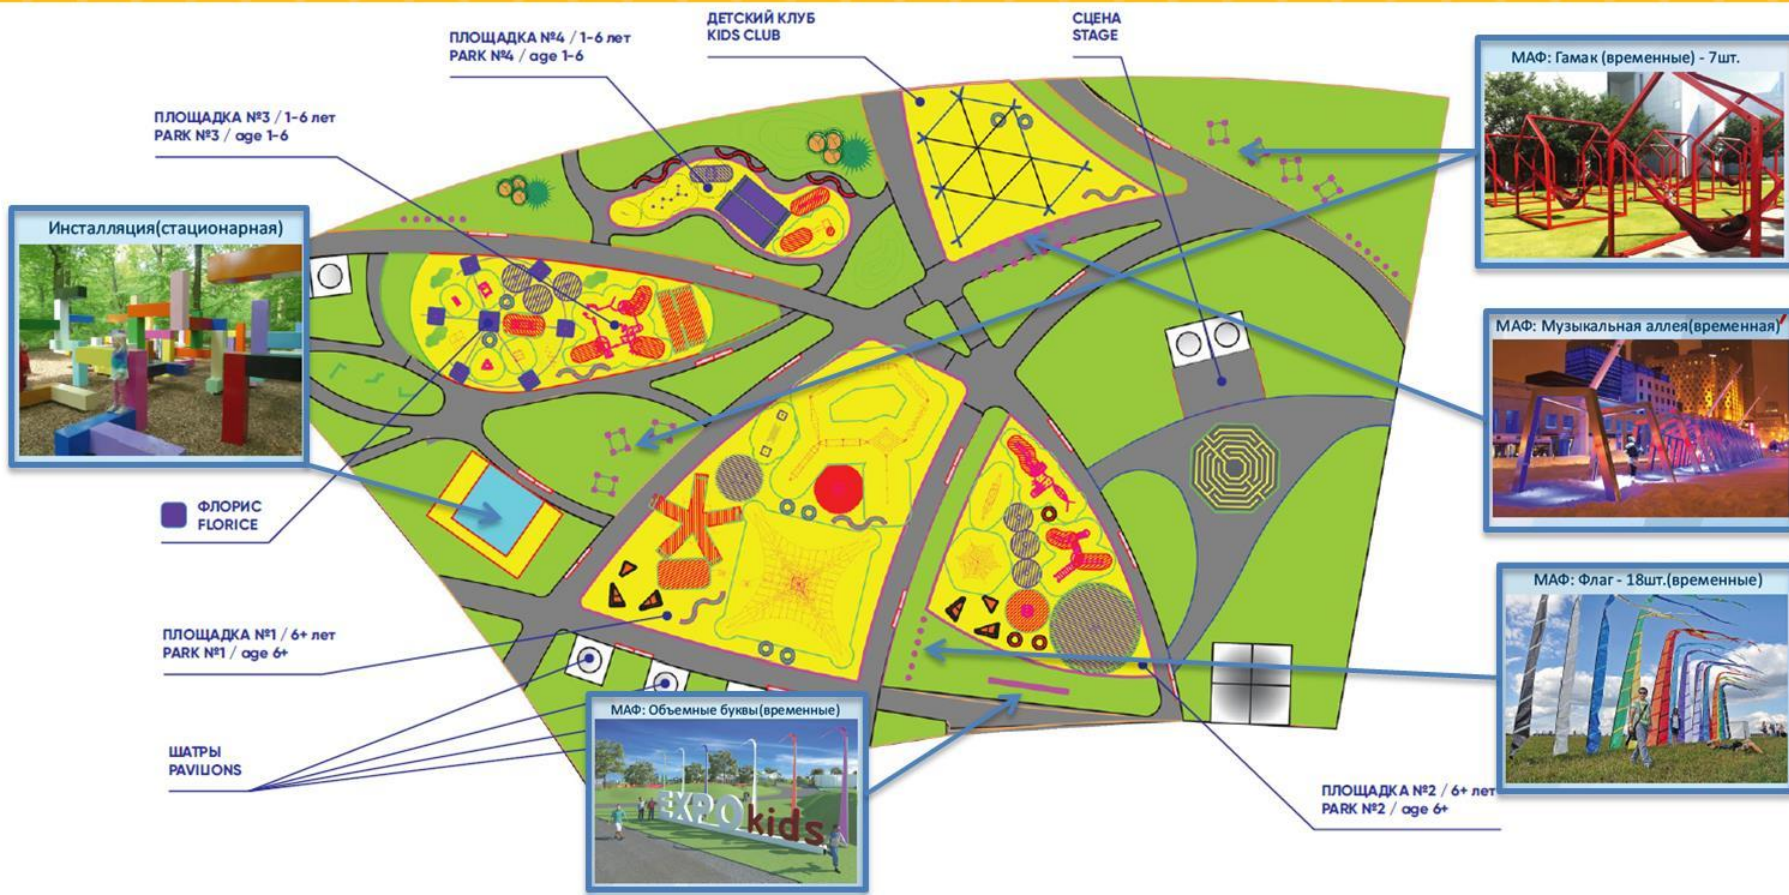

Общая площадь: 1,1 га

Площадь газона и дорожек: 0,7 га

Вместимость: прим. 1500 чел.

Доступ на площадку для посетителей: свободный, по билету на Выставку.

Все мероприятия бесплатные

Детский парк Общая информация

Площадь: 526,8 кв.м

Площадь тента: 25 кв.м

Возрастная ориентация: до 6 лет

Детский парк Площадка №4

Площадь: 213,8 кв.м

Возрастная ориентация: до 6 лет

Детский парк Детский клуб/ Kids club

EXPO
2017
ASTANA
FUTURE ENERGY

Площадь: 417,4 кв.м

Площадь тента: 110 кв.м

Возрастная ориентация: 6+ лет

Детский парк Сцена, малые тенты

EXPO
2017
ASTANA
FUTURE ENERGY

Размер: 10x6x5 м

Площадь: 25 кв.м
Кол-во: 12 шт

Детский парк Прочие объекты

Детский парк Мероприятия

EXPO
2017
ASTANA
FUTURE ENERGY

Детский парк Мероприятия

№	Активности	Время работы	Место
1.	Очки Oculus	09.00 – 23.00	Шатёр №1
2.	Ручка 3Д	09.00 – 23.00	Шатёр №2
3.	Велооркестр	09.00 – 23.00	Шатёр №3
4.	Битва роботов	09.00 – 23.00	Шатёр №4
5.	Ростовая кукла Трансформеры	13.00-13.30 17.00-17.30 21.00-21.30	Площадка
6.	Ростовая кукла Пони	10.00-10.30 14.00-14.30 18.00-18.30	Площадка
7.	Ростовая кукла Динозавр	11.00-11.30 15.00-15.30 19.00-19.30	Площадка
8..	Шоу химии	12.00-12.30 16.00-16.30 20.00-20.30	Сцена
9.	Флеш-мобы	10.00-10.15 15.00-15.15 19.00-19.15	Сцена
10.	Оригами	09.00 – 23.00	Kids club
11.	ШДМ	09.00 – 23.00	Kids club
12.	Стринг-арт	09.00 – 23.00	Kids club
13.	Дерев игрушки	09.00 – 23.00	Kids club
14.	Аквагрим	09.00 – 23.00	Флорис
14.	Концерты	Сб, вс. 18.00-19.30	Сцена