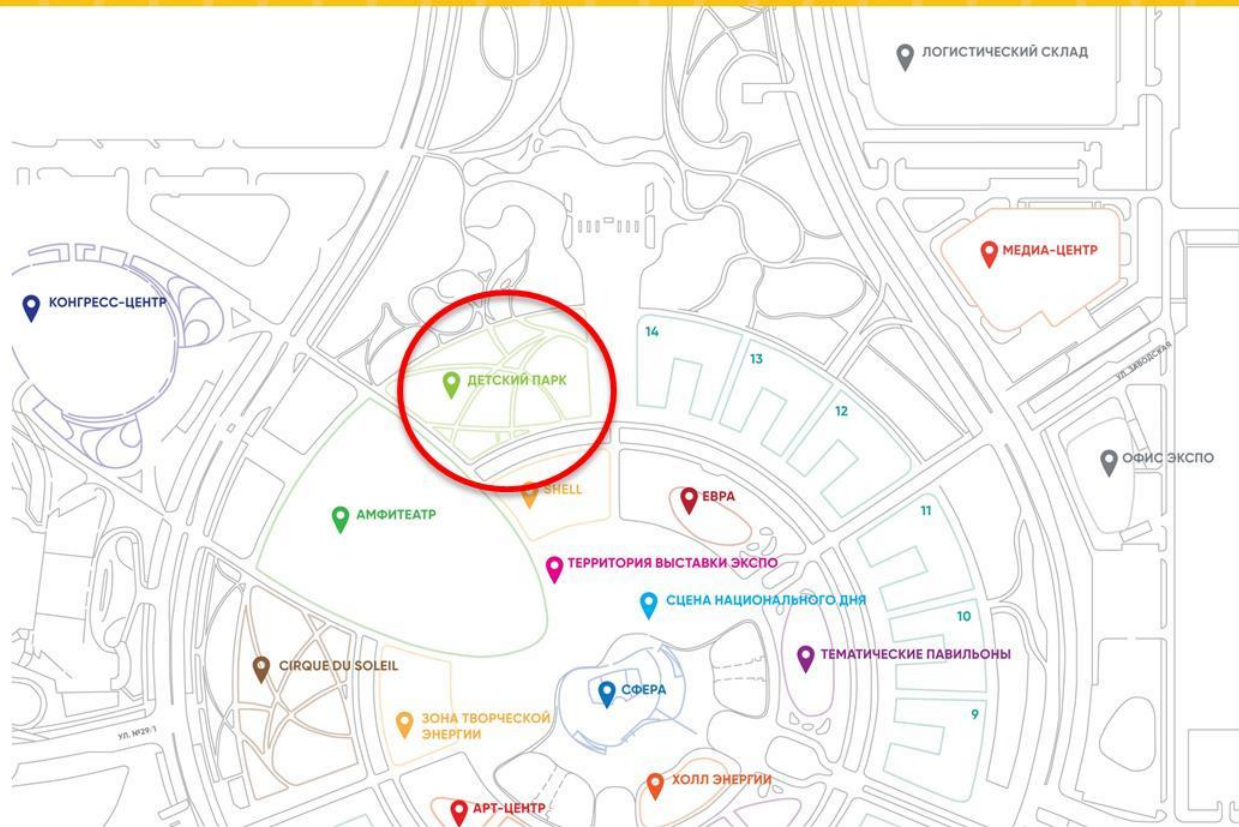

ДЕТСКИЙ РАЗВЛЕКАТЕЛЬНЫЙ ПАРК

Смоленская Дарья
Менеджер объекта

EXPO
2017 
ASTANA
FUTURE ENERGY

 eurasia
event
management

Детский парк Расположение

Детский парк

Общая информация

Детский развлекательный парк — ряд конструкций на открытом воздухе, включающих в себя многофункциональные площадки, развивающие комплексы, временные шатры для проведения детских мастер-классов и образовательных занятий, открытые площадки для физических упражнений, дорожки для прогулок, зеленые газоны и зоны отдыха.

Общая площадь: 1,1 га

Площадь газона и дорожек: 0,7 га

Вместимость: прим. 1500 чел.

Доступ на площадку для посетителей: свободный, по билету на Выставку.

Все мероприятия бесплатные

Детский парк Общая информация

Детский парк Мероприятия

EXPO
2017
ASTANA
FUTURE ENERGY

Детский парк Мероприятия

№	Активности	Время работы	Место
1.	Очки Oculus	09.00 – 23.00	Шатёр №1
2.	Ручка 3Д	09.00 – 23.00	Шатёр №2
3.	Велооркестр	09.00 – 23.00	Шатёр №3
4.	Битва роботов	09.00 – 23.00	Шатёр №4
5.	Ростовая кукла Трансформеры	13.00-13.30 17.00-17.30 21.00-21.30	Площадка
6.	Ростовая кукла Пони	10.00-10.30 14.00-14.30 18.00-18.30	Площадка
7.	Ростовая кукла Динозавр	11.00-11.30 15.00-15.30 19.00-19.30	Площадка
8..	Шоу химии	12.00-12.30 16.00-16.30 20.00-20.30	Сцена
9.	Флеш-мобы	10.00-10.15 15.00-15.15 19.00-19.15	Сцена
10.	Оригами	09.00 – 23.00	Kids club
11.	ШДМ	09.00 – 23.00	Kids club
12.	Стринг-арт	09.00 – 23.00	Kids club
13.	Дерев игрушки	09.00 – 23.00	Kids club
14.	Аквагрим	09.00 – 23.00	Флорис
14.	Концерты	Сб, вс. 18.00-19.30	Сцена