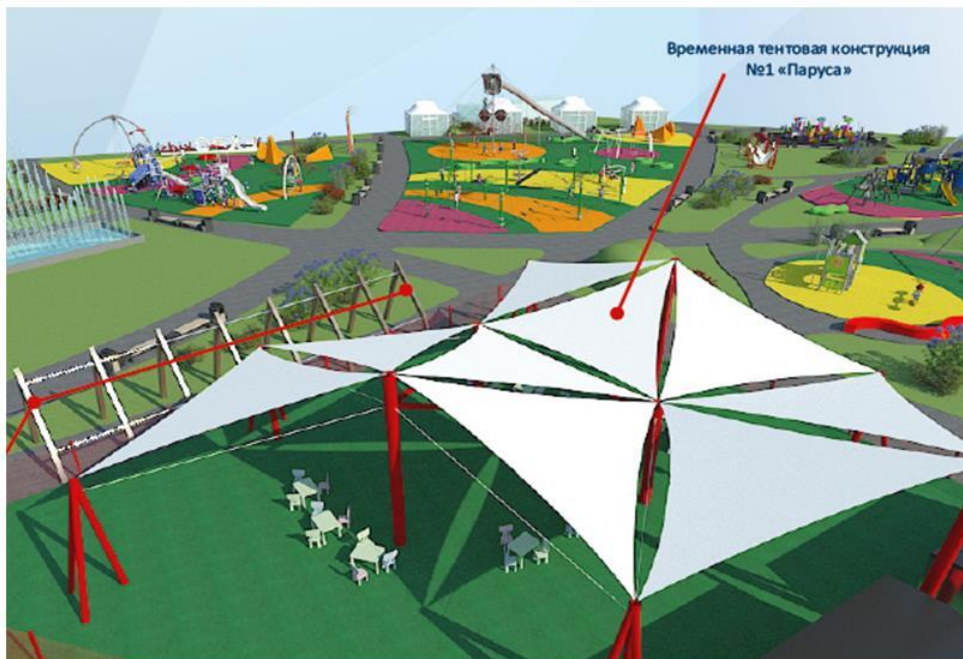

Детский парк Детский клуб/ Kids club

EXPO
2017
ASTANA
FUTURE ENERGY

Площадь: 417,4 кв.м

Площадь тента: 110 кв.м

Возрастная ориентация: 6+ лет