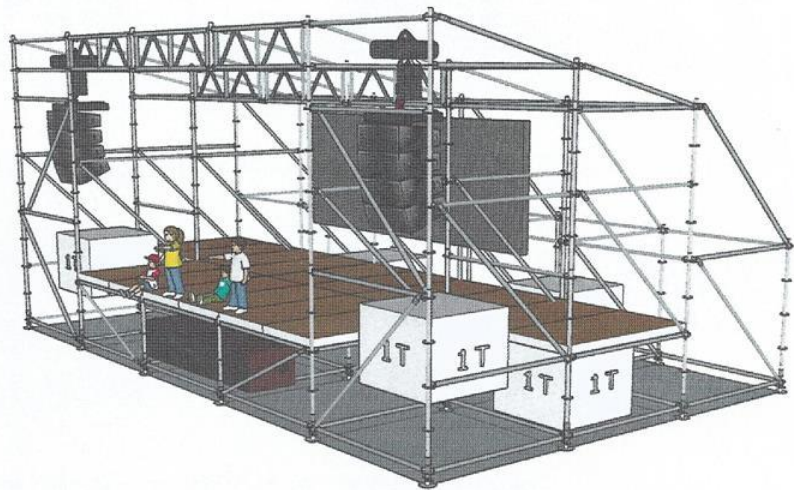

Детский парк Сцена, малые тенты

EXPO
2017
ASTANA
FUTURE ENERGY

Размер: 10x6x5 м