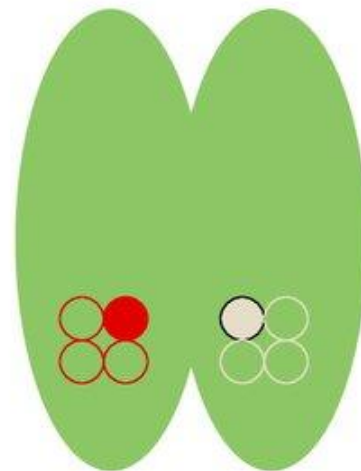

Империя Клеточные -?
Надцарство эукариот-?
Царство Животные-?
Подцарство Простейшие-?

ТИП ИНFUЗОРИИ

Инфузория - туфелька

Инфузория-туфелька

БЕСПОЛОЕ РАЗМНОЖЕНИЕ

Конъюгация

Строение простейших животных

Амеба обыкновенная

Эвглена зеленая

Инфузория - туфелька

Сравнительная характеристика представителей простейших

Признак	Амеба обыкн.	Эвглена зеленая	Инфузория-туфелька
Питание			
Передвижение			
Эктоплазма и эндоплазма			
Стигма			
Клеточный рот			
Ядро			
Хлоропласты			
Сократительная и пищеварительная вакуоли			
Порошица			
Размножение			