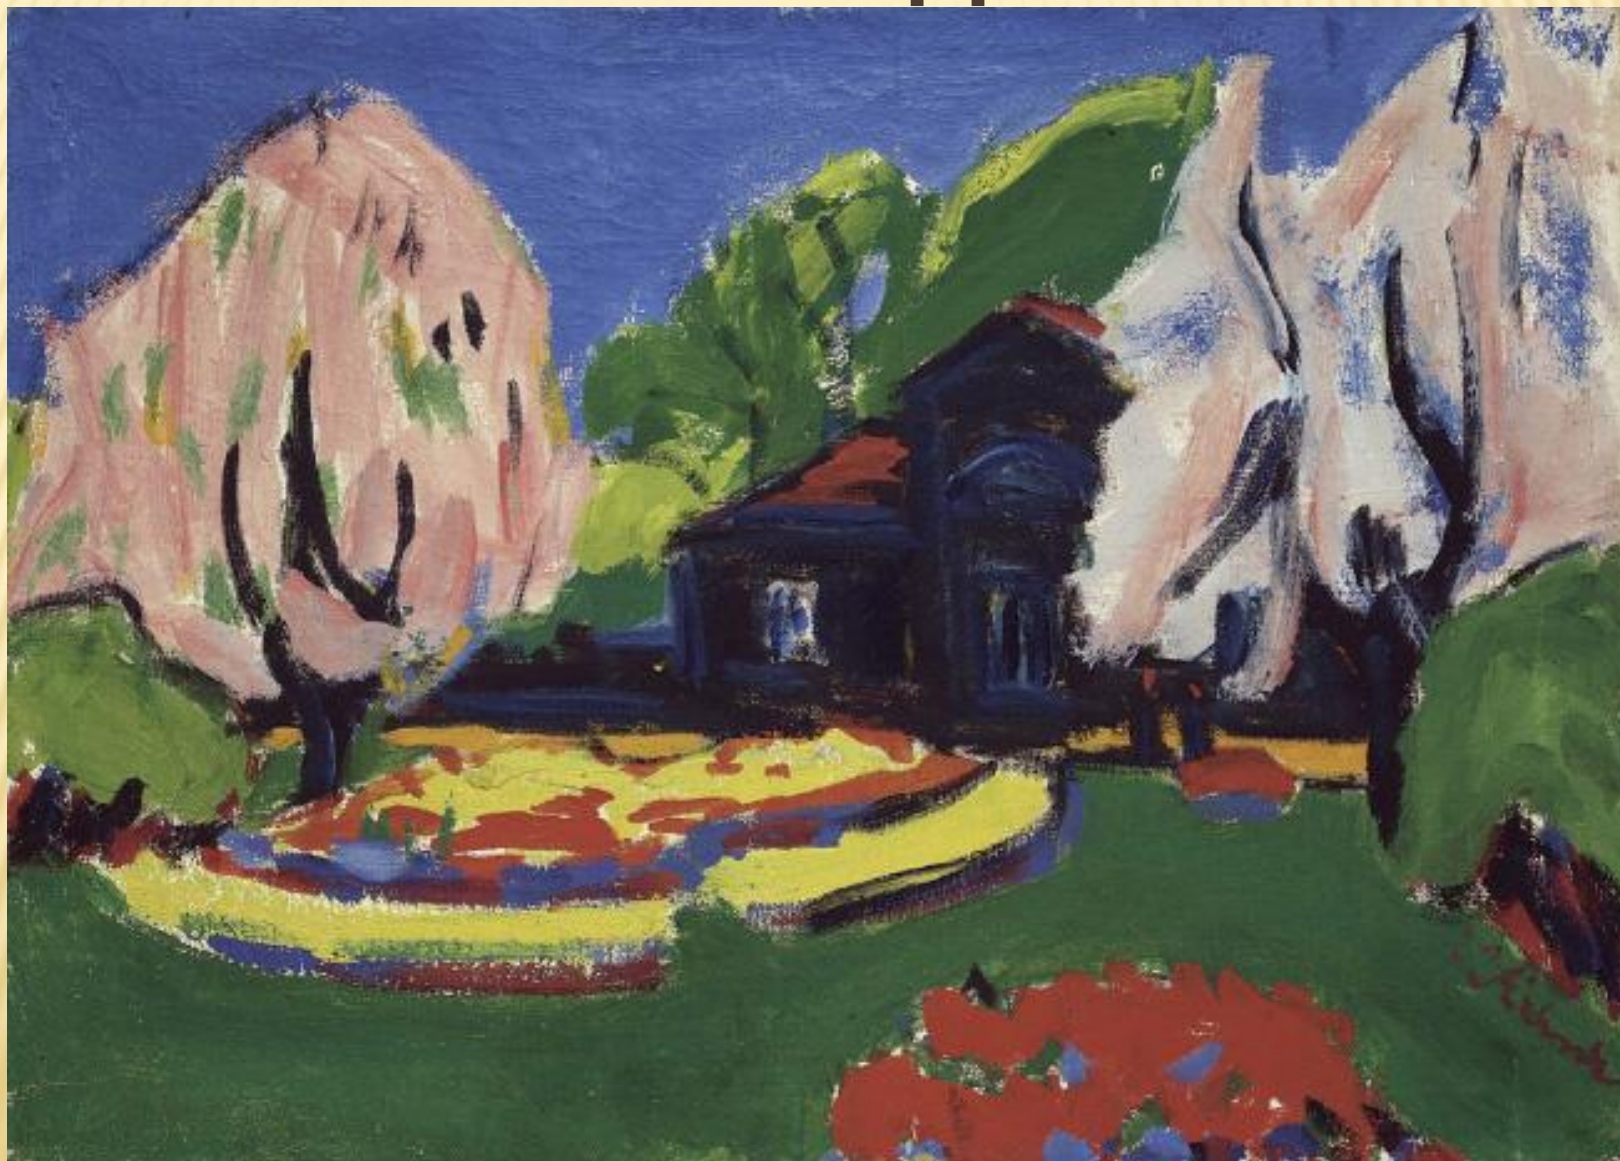

# ЭРНСТ ЛЮДВИГ КИРХНЕР

Кирхнер Эрнст (1880-1938), немецкий художник, один из основоположников группы «Мост». Выдающийся мастер немецкого экспрессионизма. Работал в различных жанрах живописи и графики, создавая произведения, где динамичное, «пульсирующее» пространство сочетается с резкими, нервными контрастами цвета.

# АМЕРИКАНСКИЕ ТАНЦУЮЩИЕ ПАРЫ.

# ПЕЙЗАЖ С ДОМОМ