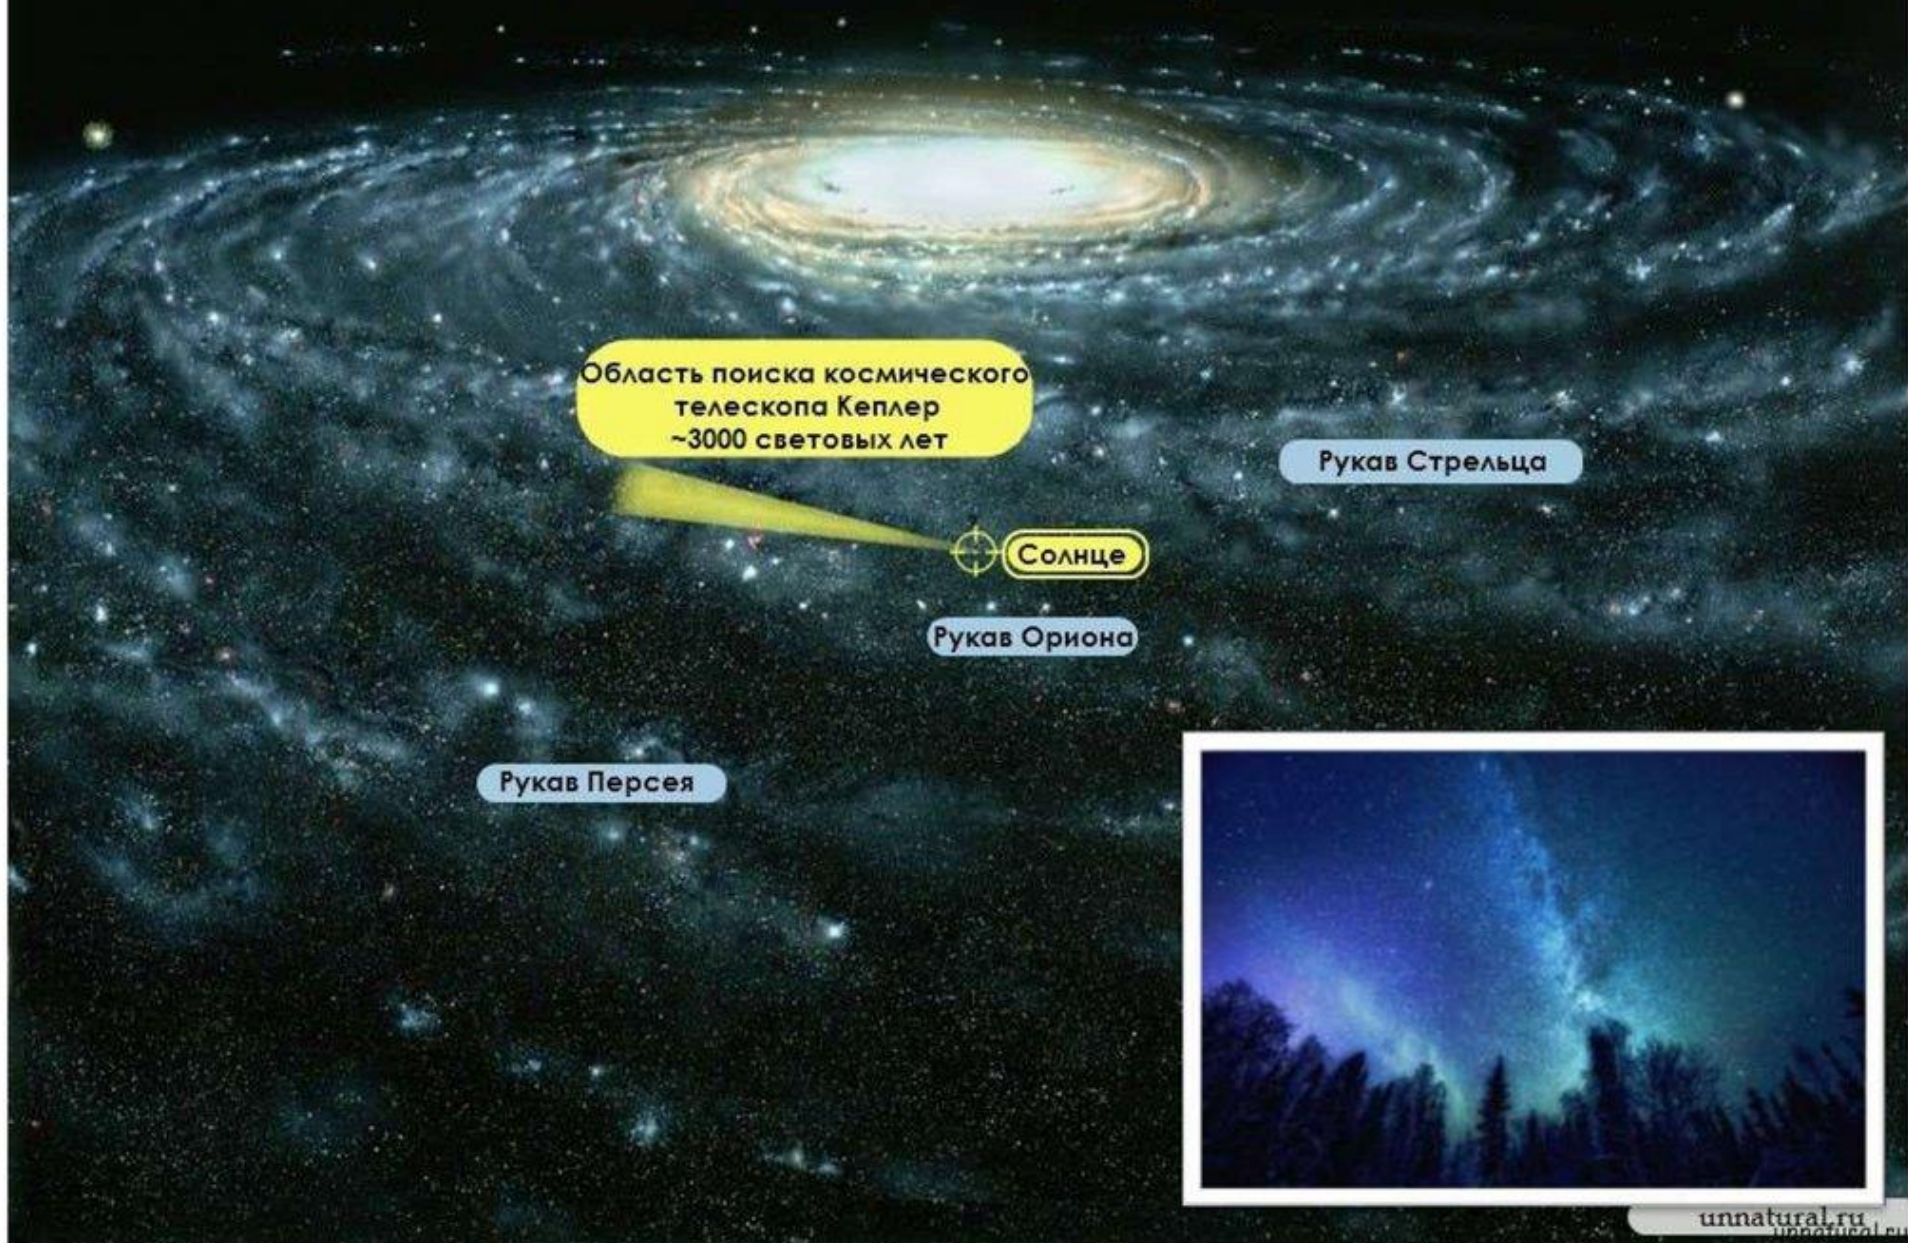

JONI NIEMELA

D Bennett

Структура Галактики

Галактика Млечный Путь

Область поиска космического телескопа Кеплер
~3000 световых лет

Рукав Стрельца

Солнце

Рукав Ориона

Рукав Персея

МЛЕЧНЫЙ ПУТЬ

Солнечная
система