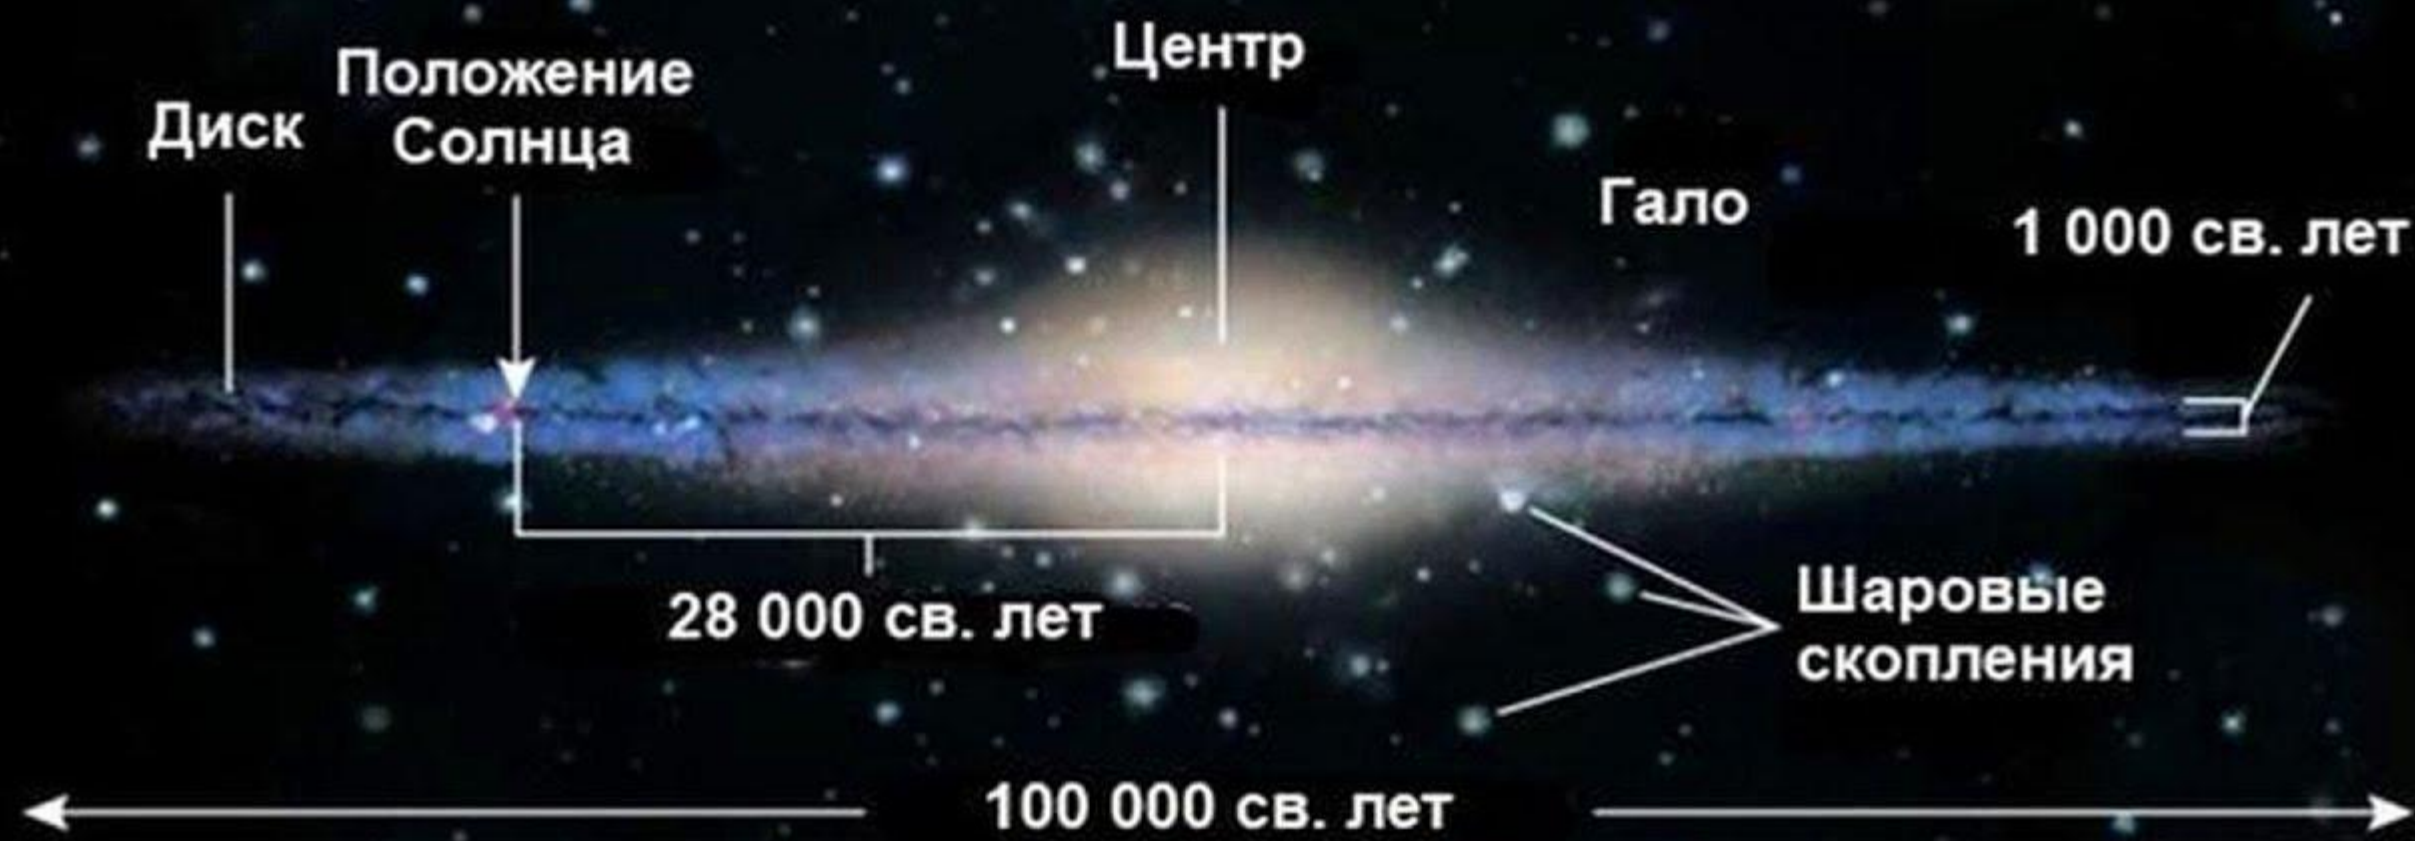

JONI NIEMELA

D Bennett

Структура Галактики

Галактика Млечный Путь

Область поиска космического телескопа Кеплер
~3000 световых лет

Рукав Стрельца

Солнце

Рукав Ориона

Рукав Персея

МЛЕЧНЫЙ ПУТЬ

Солнечная
система