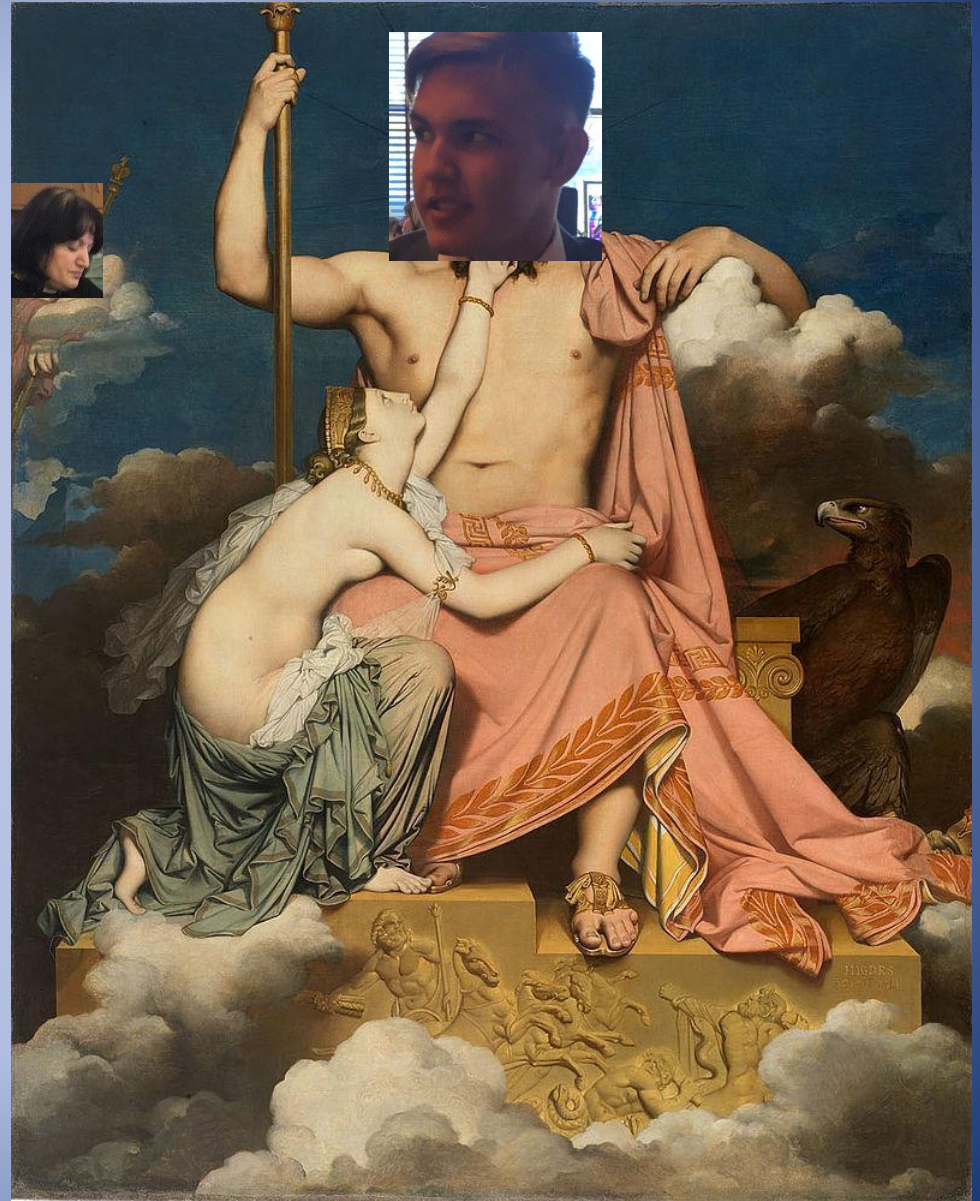

**ПОЧЕМУ НЕТУ
АЛМАЗНОГО ДОЖДЯ**

#SadSong

**ТОГДА МЫ БЫ ДОБЫВАЛИ
КАПЛИ В ШАХТЕ!**

ribovach

Исследования Юпитера

Пионер -
10

1973

**ПИОНЕР-10 ОТПРАВИЛ НА ЗЕМЛЮ ПЕРВЫЕ
КРУПНОМАСШТАБНЫЕ СНИМКИ ЮПИТЕРА.**

r.isovach.ru

Миссии по исследованию Юпитера.
Синим цветом показаны орбитальные
миссии, красным - пролётные.

Юпитер - бог

Благодарю за внимание,
Надеюсь, что вы заметили
все
отсылки, шутки, мемы и тд.