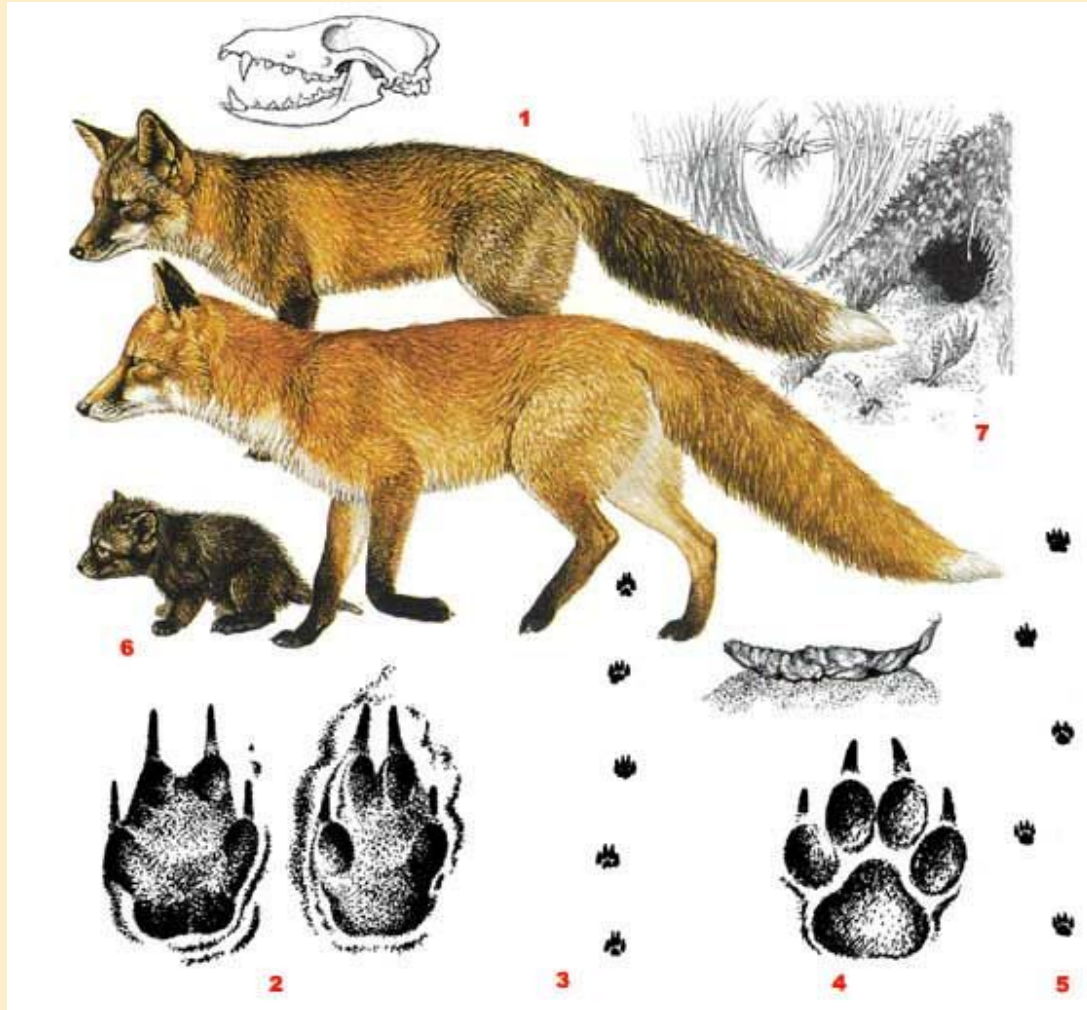

Обыкновенная лисица — *Vulpes vulpes*

Отряд
Хищные
Carnivora

Семейство
Собак
Canidae

Род Лисицы
Vulpes