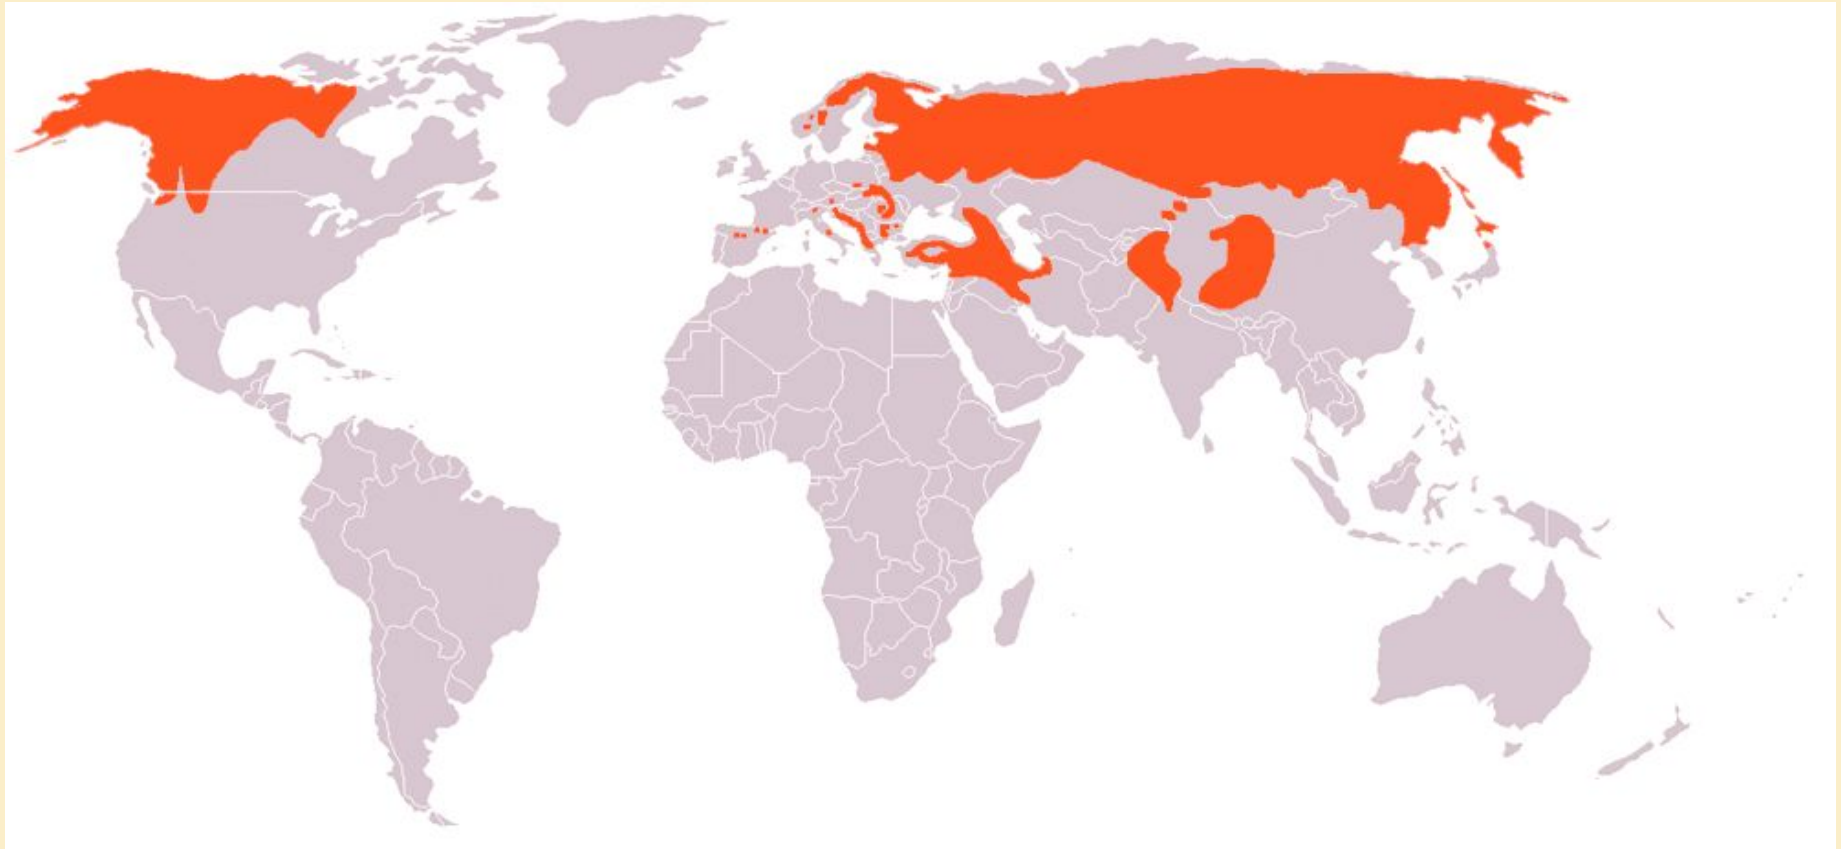

# Бурый медведь — *Ursus arctos*

Отряд  
Хищные  
Carnivora

Семейство  
Медведей  
Ursidae

**Род Медведи**  
**Ursus**

# Ареал бурого медведя

*Ursus arctos californicus* –  
калифорнийский гризли, вымер к 1922  
г.