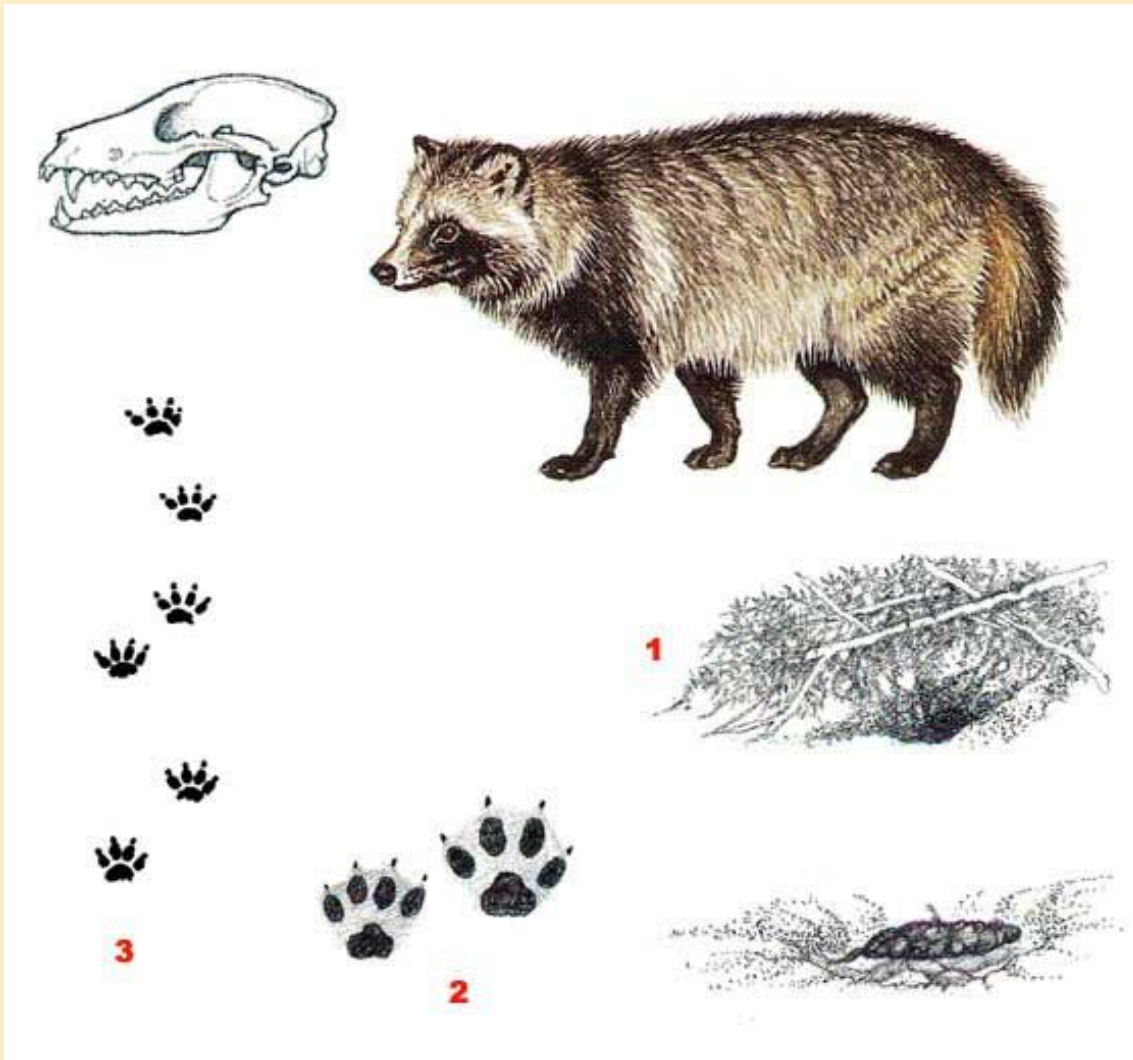

# Бурый медведь — *Ursus arctos*

Отряд  
Хищные  
Carnivora

Семейство  
Медведей  
Ursidae

**Род Медведи**  
**Ursus**

# Ареал бурого медведя

*Ursus arctos californicus* –  
калифорнийский гризли, вымер к 1922  
г.

# Енотовидная собака — *Nyctereutes procyonoides*

Отряд Хищные  
Carnivora

Семейство  
Собак  
Canidae

Род  
Енотовидны  
е собаки  
*Nyctereutes*

# Ареал енотовидной собаки

**Естественный**

**После расселения вида**