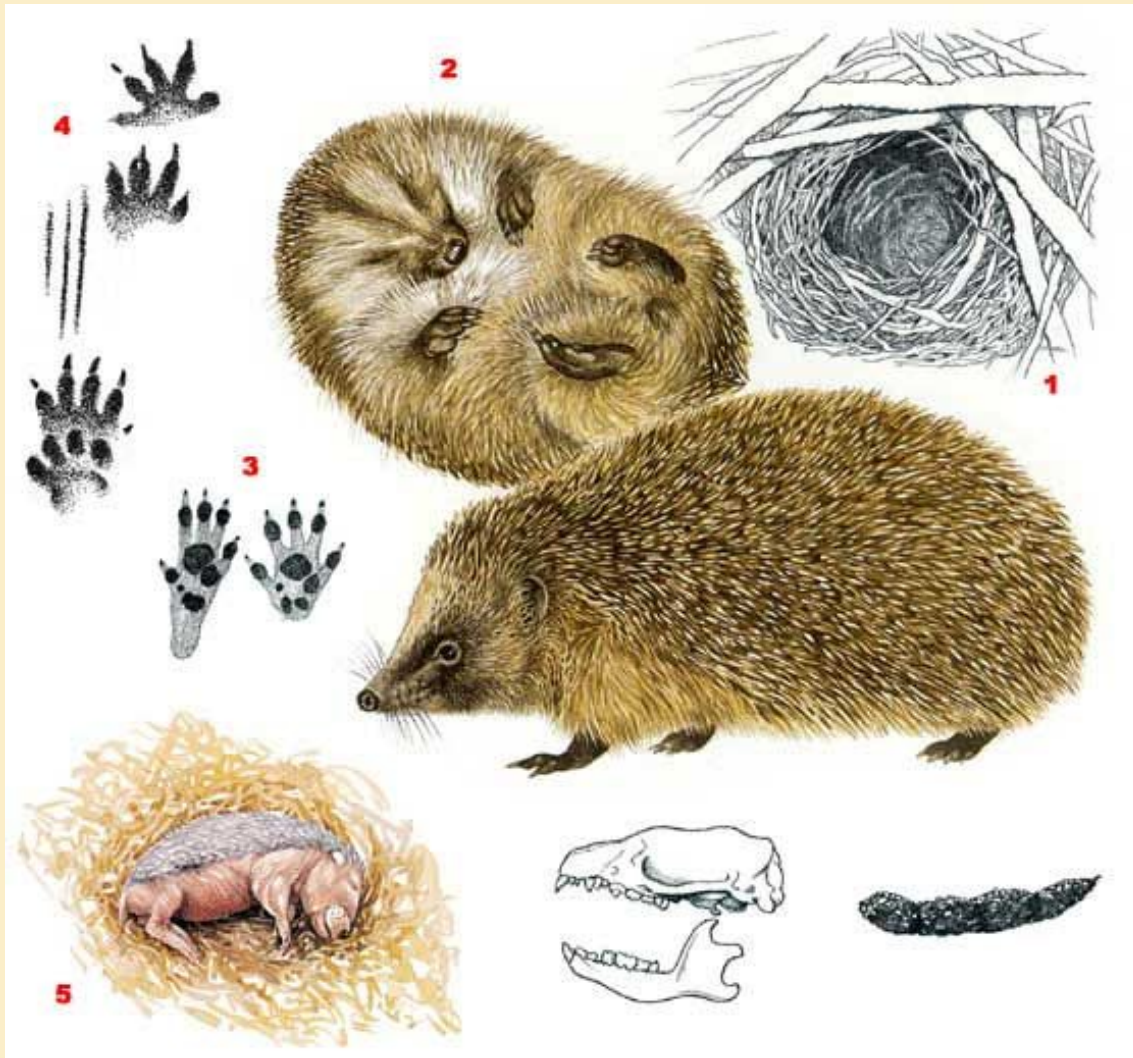

# Млекопитающие Ленинградской области

# Обыкновенный еж — *Erinaceus europaeus*

Отряд  
Насекомоядн  
ые  
Insectivora

Семейство  
Ежей  
Erinaceidae

Род Лесные  
ежи

# Крошечная бурозубка — *Sorex minutissimus*

Отряд  
Насекомоядн  
ые Insectivora

Семейство  
Землероек  
Soricidae

Род  
Бурозубки  
Sorex

# Ареал бурозубки крошечной