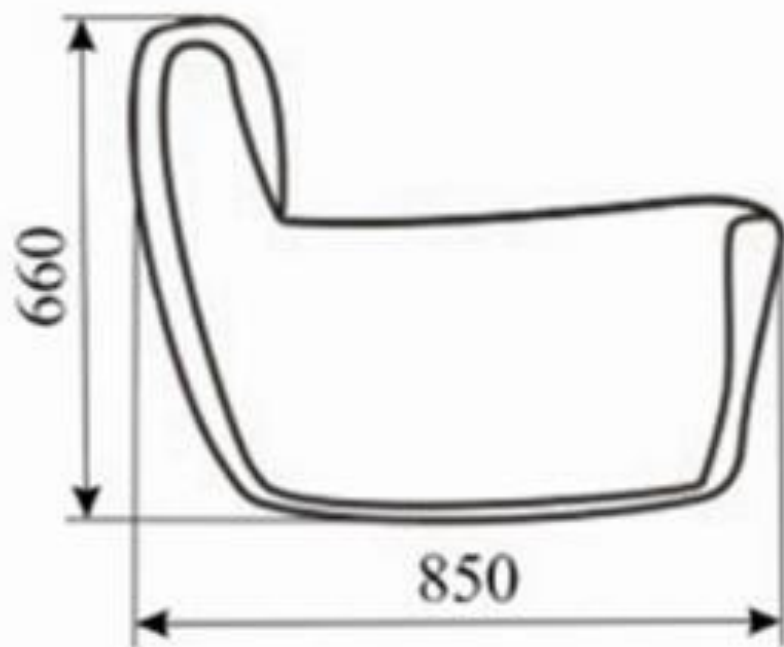

# Виды мебели

Вид мебели	Ее форма
Кресло-мешок	Обладает стандартной круглой или немного вытянутой овальной формой. Аналогична такая конфигурация стандартным изделиям, не оснащенным подлокотниками.
Кресло-груша	Обладает овальной формой и в ней полностью отсутствуют углы или дополнительные элементы.
Кресло-подушка	Представлено прямоугольником небольшого размера, поэтому не занимает много места.
Пуф	Его форма может быть представлена цилиндром или квадратом. Такая бескаркасная мебель не требует много места и удобна в использовании.
Мяч	Является круглым изделием, обладающим различными размерами.
Пирамида	Имеет соответствующую треугольную форму. К плюсам выбора такой мебели относится то, что она прекрасно поддерживает не только спину, но и голову.
Диван	Состоит из нескольких модулей, обладающих прямоугольной формой. За счет отсутствия каркаса они соединяются только тканью, причем определенные модели могут трансформироваться в кровать.

# Примеры эскизов

Размер S

Размер L

**Спасибо за внимание**