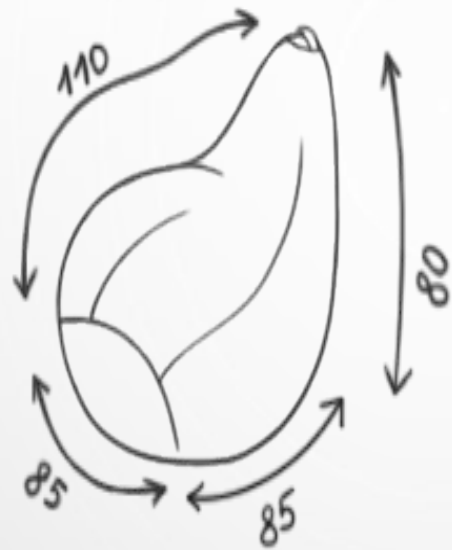

Виды кресел

ВИД КРЕСЛА МОЖЕТ ПРЕДСТАВЛЯТЬ СОБОЙ ГРУШУ, ПОДУШКУ, ЦВЕТОК, ШАР ИЛИ КУБ. ГЛАВНОЕ - ЕГО КОНСТРУКЦИЯ ДОЛЖНА КАЧЕСТВЕННО ПОДДЕРЖИВАТЬ ОПОРНО-ДВИГАТЕЛЬНЫЙ АППАРАТ ВЗРОСЛОГО ИЛИ РЕБЕНКА, КРЕСЛА ДЛЯ НИХ ДОЛЖНЫ БЫТЬ РАЗНЫЕ ПО СВОИМ РАЗМЕРАМ.

Пуфы

43

Груши

Облако

Виды мебели

Вид мебели	Ее форма
Кресло-мешок	Обладает стандартной круглой или немного вытянутой овальной формой. Аналогична такая конфигурация стандартным изделиям, не оснащенным подлокотниками.
Кресло-груша	Обладает овальной формой и в ней полностью отсутствуют углы или дополнительные элементы.
Кресло-подушка	Представлено прямоугольником небольшого размера, поэтому не занимает много места.
Пуф	Его форма может быть представлена цилиндром или квадратом. Такая бескаркасная мебель не требует много места и удобна в использовании.
Мяч	Является круглым изделием, обладающим различными размерами.
Пирамида	Имеет соответствующую треугольную форму. К плюсам выбора такой мебели относится то, что она прекрасно поддерживает не только спину, но и голову.
Диван	Состоит из нескольких модулей, обладающих прямоугольной формой. За счет отсутствия каркаса они соединяются только тканью, причем определенные модели могут трансформироваться в кровать.

Примеры эскизов

Размер S

Размер L

Спасибо за внимание