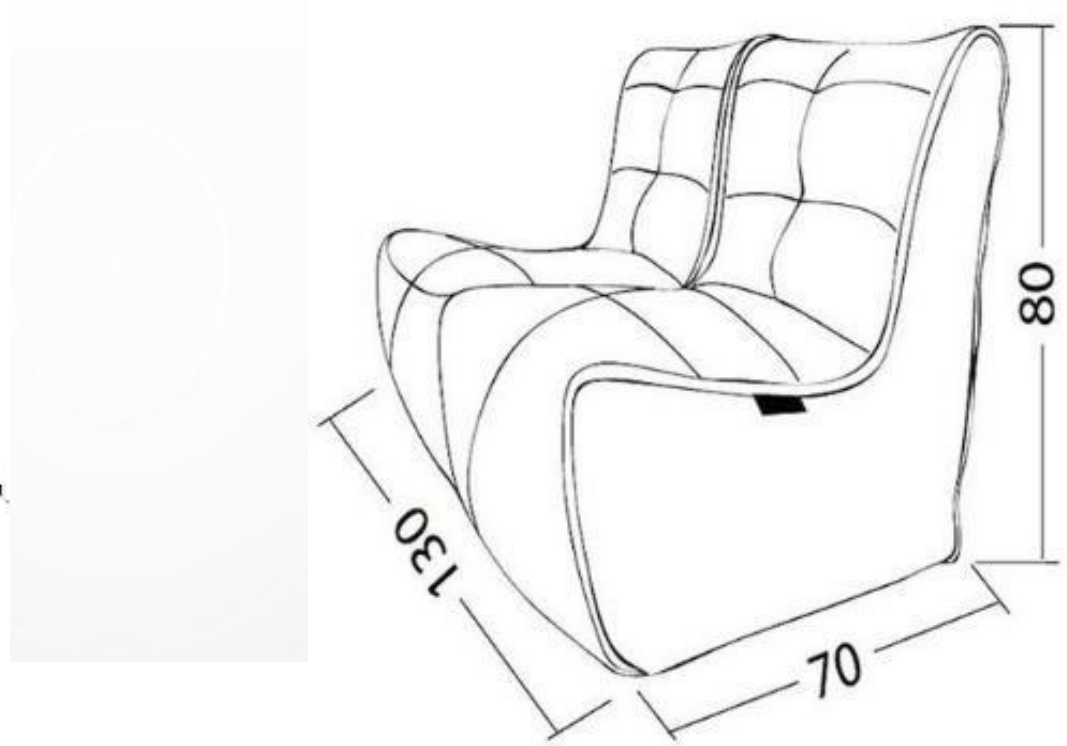

Пуфы

43

Груши

Облако

Виды мебели

Вид мебели	Ее форма
Кресло-мешок	Обладает стандартной круглой или немного вытянутой овальной формой. Аналогична такая конфигурация стандартным изделиям, не оснащенным подлокотниками.
Кресло-груша	Обладает овальной формой и в ней полностью отсутствуют углы или дополнительные элементы.
Кресло-подушка	Представлено прямоугольником небольшого размера, поэтому не занимает много места.
Пуф	Его форма может быть представлена цилиндром или квадратом. Такая бескаркасная мебель не требует много места и удобна в использовании.
Мяч	Является круглым изделием, обладающим различными размерами.
Пирамида	Имеет соответствующую треугольную форму. К плюсам выбора такой мебели относится то, что она прекрасно поддерживает не только спину, но и голову.
Диван	Состоит из нескольких модулей, обладающих прямоугольной формой. За счет отсутствия каркаса они соединяются только тканью, причем определенные модели могут трансформироваться в кровать.

Примеры эскизов

Размер S

Размер L

Спасибо за внимание