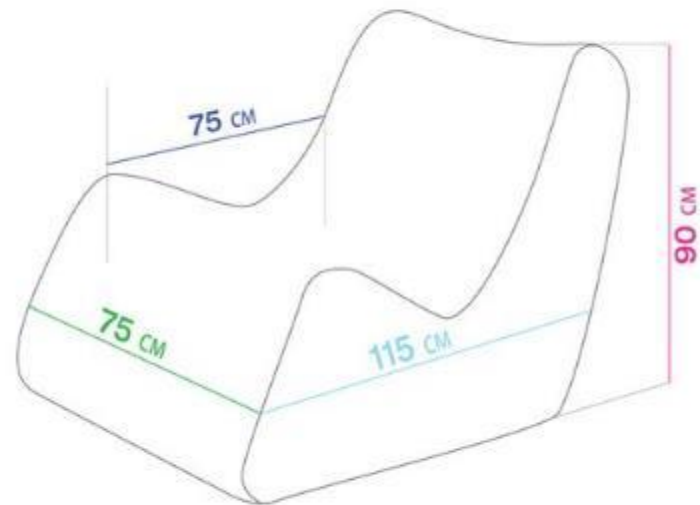

Пуфы

43

Груши

Облако

Виды мебели

Вид мебели	Ее форма
Кресло-мешок	Обладает стандартной круглой или немного вытянутой овальной формой. Аналогична такая конфигурация стандартным изделиям, не оснащенным подлокотниками.
Кресло-груша	Обладает овальной формой и в ней полностью отсутствуют углы или дополнительные элементы.
Кресло-подушка	Представлено прямоугольником небольшого размера, поэтому не занимает много места.
Пуф	Его форма может быть представлена цилиндром или квадратом. Такая бескаркасная мебель не требует много места и удобна в использовании.
Мяч	Является круглым изделием, обладающим различными размерами.
Пирамида	Имеет соответствующую треугольную форму. К плюсам выбора такой мебели относится то, что она прекрасно поддерживает не только спину, но и голову.
Диван	Состоит из нескольких модулей, обладающих прямоугольной формой. За счет отсутствия каркаса они соединяются только тканью, причем определенные модели могут трансформироваться в кровать.

Примеры эскизов

Размер S

Размер L

Спасибо за внимание