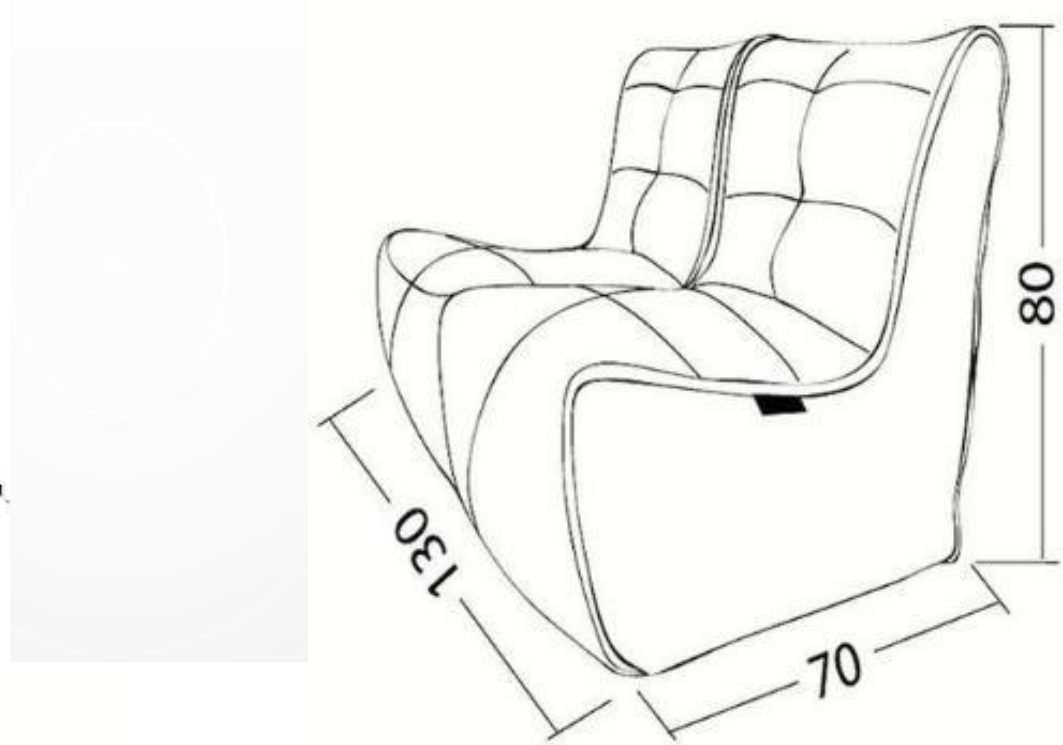

Пуфы

43

Груши

Облако

Виды мебели

Вид мебели	Ее форма
Кресло-мешок	Обладает стандартной круглой или немного вытянутой овальной формой. Аналогична такая конфигурация стандартным изделиям, не оснащенным подлокотниками.
Кресло-груша	Обладает овальной формой и в ней полностью отсутствуют углы или дополнительные элементы.
Кресло-подушка	Представлено прямоугольником небольшого размера, поэтому не занимает много места.
Пуф	Его форма может быть представлена цилиндром или квадратом. Такая бескаркасная мебель не требует много места и удобна в использовании.
Мяч	Является круглым изделием, обладающим различными размерами.
Пирамида	Имеет соответствующую треугольную форму. К плюсам выбора такой мебели относится то, что она прекрасно поддерживает не только спину, но и голову.
Диван	Состоит из нескольких модулей, обладающих прямоугольной формой. За счет отсутствия каркаса они соединяются только тканью, причем определенные модели могут трансформироваться в кровать.

Примеры эскизов

Размер S

Размер L

Спасибо за внимание