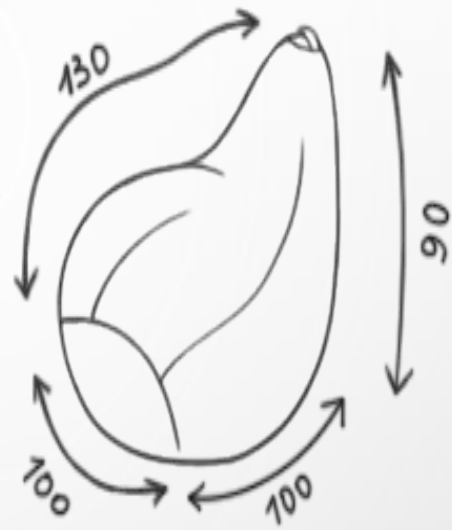

# Виды мебели

Вид мебели	Ее форма
Кресло-мешок	Обладает стандартной круглой или немного вытянутой овальной формой. Аналогична такая конфигурация стандартным изделиям, не оснащенным подлокотниками.
Кресло-груша	Обладает овальной формой и в ней полностью отсутствуют углы или дополнительные элементы.
Кресло-подушка	Представлено прямоугольником небольшого размера, поэтому не занимает много места.
Пуф	Его форма может быть представлена цилиндром или квадратом. Такая бескаркасная мебель не требует много места и удобна в использовании.
Мяч	Является круглым изделием, обладающим различными размерами.
Пирамида	Имеет соответствующую треугольную форму. К плюсам выбора такой мебели относится то, что она прекрасно поддерживает не только спину, но и голову.
Диван	Состоит из нескольких модулей, обладающих прямоугольной формой. За счет отсутствия каркаса они соединяются только тканью, причем определенные модели могут трансформироваться в кровать.

# Примеры эскизов

Размер S

Размер L

**Спасибо за внимание**