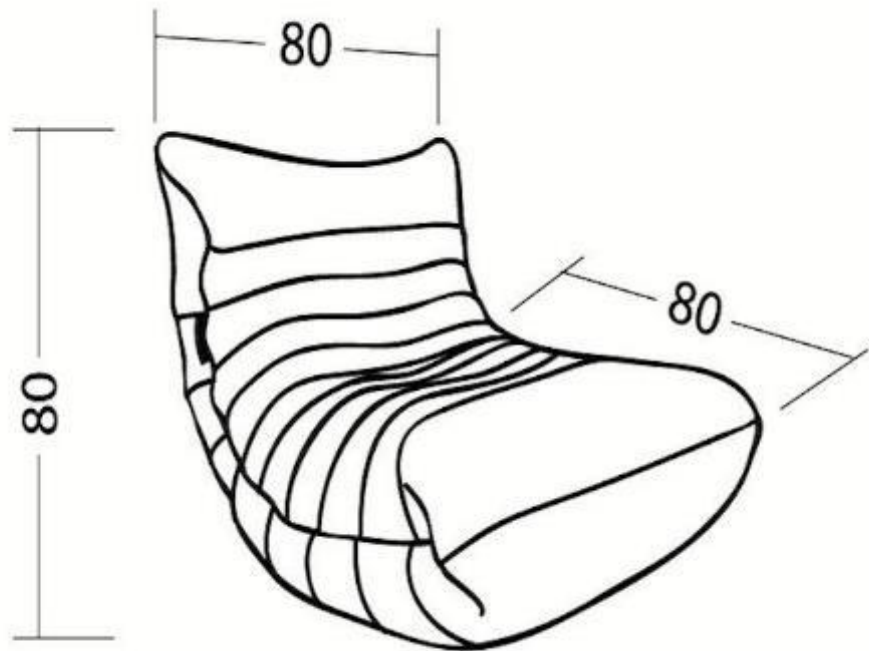

Виды кресел

ВИД КРЕСЛА МОЖЕТ ПРЕДСТАВЛЯТЬ СОБОЙ ГРУШУ, ПОДУШКУ, ЦВЕТОК, ШАР ИЛИ КУБ. ГЛАВНОЕ - ЕГО КОНСТРУКЦИЯ ДОЛЖНА КАЧЕСТВЕННО ПОДДЕРЖИВАТЬ ОПОРНО-ДВИГАТЕЛЬНЫЙ АППАРАТ ВЗРОСЛОГО ИЛИ РЕБЕНКА, КРЕСЛА ДЛЯ НИХ ДОЛЖНЫ БЫТЬ РАЗНЫЕ ПО СВОИМ РАЗМЕРАМ.

Пуфы

43

Груши

Облако

Виды мебели

Вид мебели	Ее форма
Кресло-мешок	Обладает стандартной круглой или немного вытянутой овальной формой. Аналогична такая конфигурация стандартным изделиям, не оснащенным подлокотниками.
Кресло-груша	Обладает овальной формой и в ней полностью отсутствуют углы или дополнительные элементы.
Кресло-подушка	Представлено прямоугольником небольшого размера, поэтому не занимает много места.
Пуф	Его форма может быть представлена цилиндром или квадратом. Такая бескаркасная мебель не требует много места и удобна в использовании.
Мяч	Является круглым изделием, обладающим различными размерами.
Пирамида	Имеет соответствующую треугольную форму. К плюсам выбора такой мебели относится то, что она прекрасно поддерживает не только спину, но и голову.
Диван	Состоит из нескольких модулей, обладающих прямоугольной формой. За счет отсутствия каркаса они соединяются только тканью, причем определенные модели могут трансформироваться в кровать.

Примеры эскизов

Размер S

Размер L

Спасибо за внимание