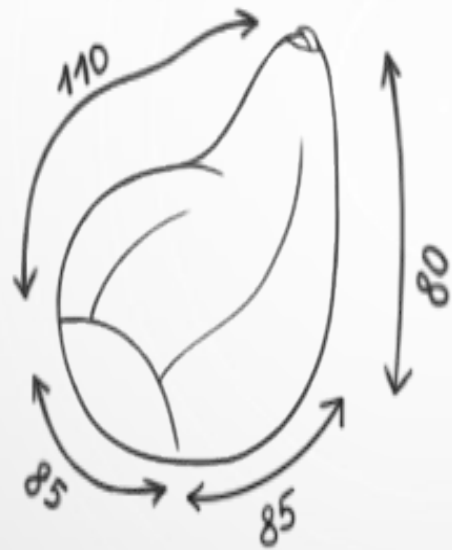

# Виды мебели

Вид мебели	Ее форма
Кресло-мешок	Обладает стандартной круглой или немного вытянутой овальной формой. Аналогична такая конфигурация стандартным изделиям, не оснащенным подлокотниками.
Кресло-груша	Обладает овальной формой и в ней полностью отсутствуют углы или дополнительные элементы.
Кресло-подушка	Представлено прямоугольником небольшого размера, поэтому не занимает много места.
Пуф	Его форма может быть представлена цилиндром или квадратом. Такая бескаркасная мебель не требует много места и удобна в использовании.
Мяч	Является круглым изделием, обладающим различными размерами.
Пирамида	Имеет соответствующую треугольную форму. К плюсам выбора такой мебели относится то, что она прекрасно поддерживает не только спину, но и голову.
Диван	Состоит из нескольких модулей, обладающих прямоугольной формой. За счет отсутствия каркаса они соединяются только тканью, причем определенные модели могут трансформироваться в кровать.

# Примеры эскизов

Размер S

Размер L

**Спасибо за внимание**