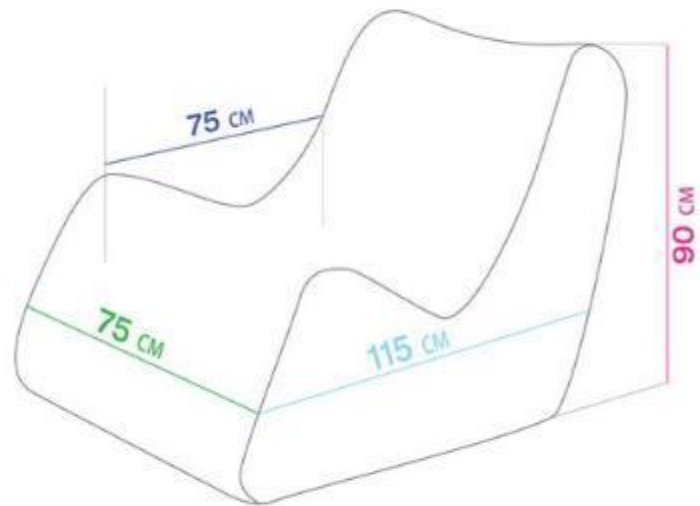

Пуфы

43

Груши

Облако

Виды мебели

Вид мебели	Ее форма
Кресло-мешок	Обладает стандартной круглой или немного вытянутой овальной формой. Аналогична такая конфигурация стандартным изделиям, не оснащенным подлокотниками.
Кресло-груша	Обладает овальной формой и в ней полностью отсутствуют углы или дополнительные элементы.
Кресло-подушка	Представлено прямоугольником небольшого размера, поэтому не занимает много места.
Пуф	Его форма может быть представлена цилиндром или квадратом. Такая бескаркасная мебель не требует много места и удобна в использовании.
Мяч	Является круглым изделием, обладающим различными размерами.
Пирамида	Имеет соответствующую треугольную форму. К плюсам выбора такой мебели относится то, что она прекрасно поддерживает не только спину, но и голову.
Диван	Состоит из нескольких модулей, обладающих прямоугольной формой. За счет отсутствия каркаса они соединяются только тканью, причем определенные модели могут трансформироваться в кровать.

Примеры эскизов

Размер S

Размер L

Спасибо за внимание