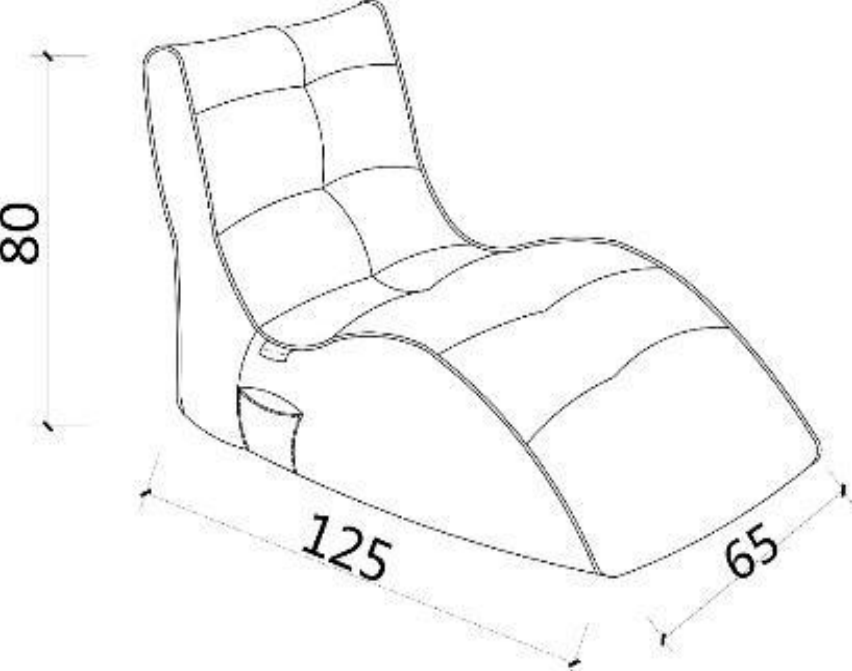

Пуфы

43

Груши

Облако

Виды мебели

Вид мебели	Ее форма
Кресло-мешок	Обладает стандартной круглой или немного вытянутой овальной формой. Аналогична такая конфигурация стандартным изделиям, не оснащенным подлокотниками.
Кресло-груша	Обладает овальной формой и в ней полностью отсутствуют углы или дополнительные элементы.
Кресло-подушка	Представлено прямоугольником небольшого размера, поэтому не занимает много места.
Пуф	Его форма может быть представлена цилиндром или квадратом. Такая бескаркасная мебель не требует много места и удобна в использовании.
Мяч	Является круглым изделием, обладающим различными размерами.
Пирамида	Имеет соответствующую треугольную форму. К плюсам выбора такой мебели относится то, что она прекрасно поддерживает не только спину, но и голову.
Диван	Состоит из нескольких модулей, обладающих прямоугольной формой. За счет отсутствия каркаса они соединяются только тканью, причем определенные модели могут трансформироваться в кровать.

Примеры эскизов

Размер S

Размер L

Спасибо за внимание