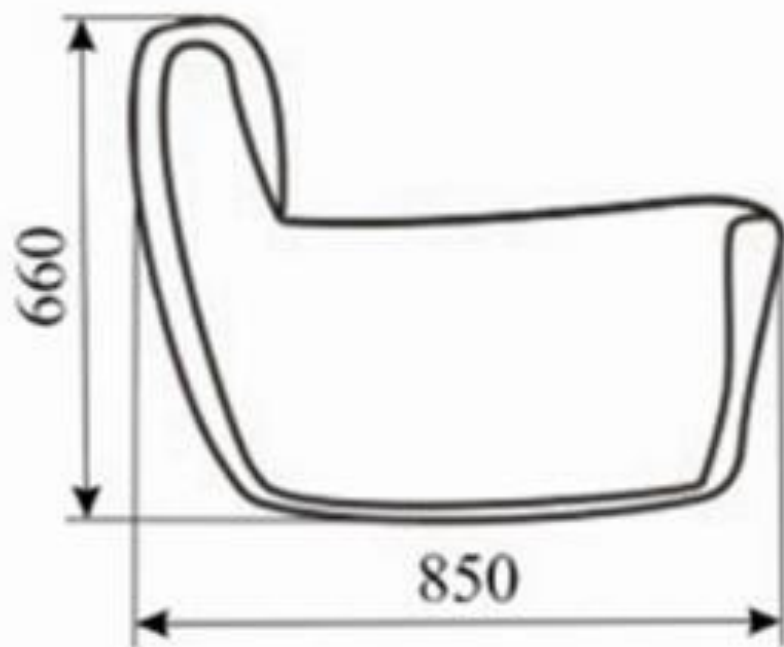

Виды кресел

ВИД КРЕСЛА МОЖЕТ ПРЕДСТАВЛЯТЬ СОБОЙ ГРУШУ, ПОДУШКУ, ЦВЕТОК, ШАР ИЛИ КУБ. ГЛАВНОЕ - ЕГО КОНСТРУКЦИЯ ДОЛЖНА КАЧЕСТВЕННО ПОДДЕРЖИВАТЬ ОПОРНО-ДВИГАТЕЛЬНЫЙ АППАРАТ ВЗРОСЛОГО ИЛИ РЕБЕНКА, КРЕСЛА ДЛЯ НИХ ДОЛЖНЫ БЫТЬ РАЗНЫЕ ПО СВОИМ РАЗМЕРАМ.

Пуфы

43

Груши

Облако

Виды мебели

Вид мебели	Ее форма
Кресло-мешок	Обладает стандартной круглой или немного вытянутой овальной формой. Аналогична такая конфигурация стандартным изделиям, не оснащенным подлокотниками.
Кресло-груша	Обладает овальной формой и в ней полностью отсутствуют углы или дополнительные элементы.
Кресло-подушка	Представлено прямоугольником небольшого размера, поэтому не занимает много места.
Пуф	Его форма может быть представлена цилиндром или квадратом. Такая бескаркасная мебель не требует много места и удобна в использовании.
Мяч	Является круглым изделием, обладающим различными размерами.
Пирамида	Имеет соответствующую треугольную форму. К плюсам выбора такой мебели относится то, что она прекрасно поддерживает не только спину, но и голову.
Диван	Состоит из нескольких модулей, обладающих прямоугольной формой. За счет отсутствия каркаса они соединяются только тканью, причем определенные модели могут трансформироваться в кровать.

Примеры эскизов

Размер S

Размер L

Спасибо за внимание