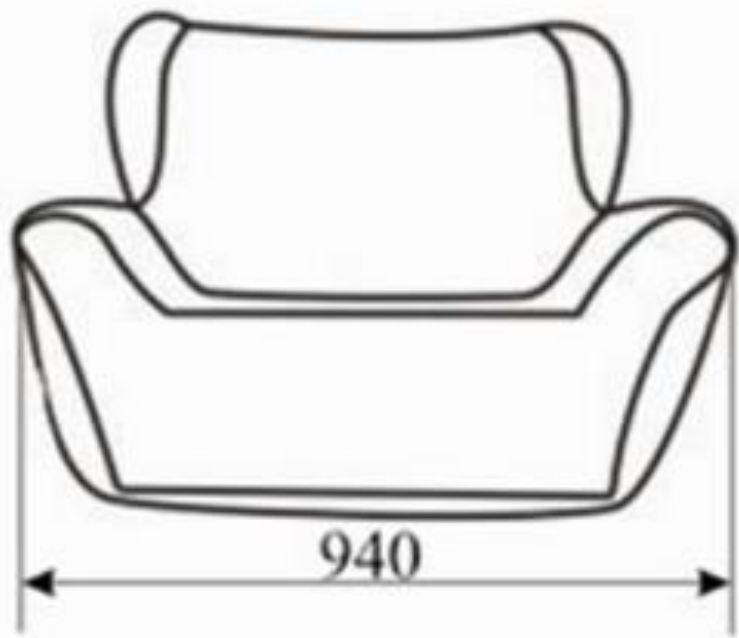

# Виды мебели

Вид мебели	Ее форма
Кресло-мешок	Обладает стандартной круглой или немного вытянутой овальной формой. Аналогична такая конфигурация стандартным изделиям, не оснащенным подлокотниками.
Кресло-груша	Обладает овальной формой и в ней полностью отсутствуют углы или дополнительные элементы.
Кресло-подушка	Представлено прямоугольником небольшого размера, поэтому не занимает много места.
Пуф	Его форма может быть представлена цилиндром или квадратом. Такая бескаркасная мебель не требует много места и удобна в использовании.
Мяч	Является круглым изделием, обладающим различными размерами.
Пирамида	Имеет соответствующую треугольную форму. К плюсам выбора такой мебели относится то, что она прекрасно поддерживает не только спину, но и голову.
Диван	Состоит из нескольких модулей, обладающих прямоугольной формой. За счет отсутствия каркаса они соединяются только тканью, причем определенные модели могут трансформироваться в кровать.

# Примеры эскизов

Размер S

Размер L

**Спасибо за внимание**