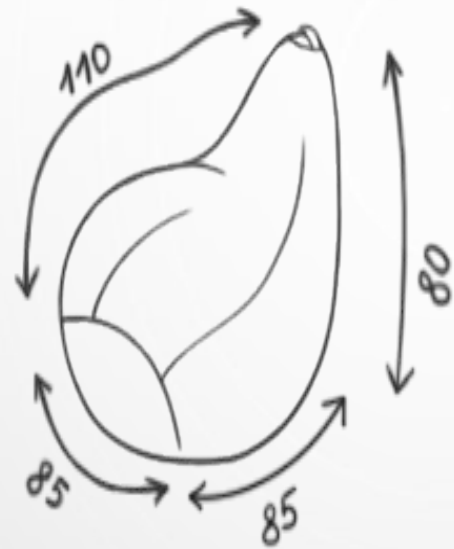

Виды кресел

ВИД КРЕСЛА МОЖЕТ ПРЕДСТАВЛЯТЬ СОБОЙ ГРУШУ, ПОДУШКУ, ЦВЕТОК, ШАР ИЛИ КУБ. ГЛАВНОЕ - ЕГО КОНСТРУКЦИЯ ДОЛЖНА КАЧЕСТВЕННО ПОДДЕРЖИВАТЬ ОПОРНО-ДВИГАТЕЛЬНЫЙ АППАРАТ ВЗРОСЛОГО ИЛИ РЕБЕНКА, КРЕСЛА ДЛЯ НИХ ДОЛЖНЫ БЫТЬ РАЗНЫЕ ПО СВОИМ РАЗМЕРАМ.

Пуфы

43

Груши

Облако

Виды мебели

Вид мебели	Ее форма
Кресло-мешок	Обладает стандартной круглой или немного вытянутой овальной формой. Аналогична такая конфигурация стандартным изделиям, не оснащенным подлокотниками.
Кресло-груша	Обладает овальной формой и в ней полностью отсутствуют углы или дополнительные элементы.
Кресло-подушка	Представлено прямоугольником небольшого размера, поэтому не занимает много места.
Пуф	Его форма может быть представлена цилиндром или квадратом. Такая бескаркасная мебель не требует много места и удобна в использовании.
Мяч	Является круглым изделием, обладающим различными размерами.
Пирамида	Имеет соответствующую треугольную форму. К плюсам выбора такой мебели относится то, что она прекрасно поддерживает не только спину, но и голову.
Диван	Состоит из нескольких модулей, обладающих прямоугольной формой. За счет отсутствия каркаса они соединяются только тканью, причем определенные модели могут трансформироваться в кровать.

Примеры эскизов

Размер S

Размер L

Спасибо за внимание