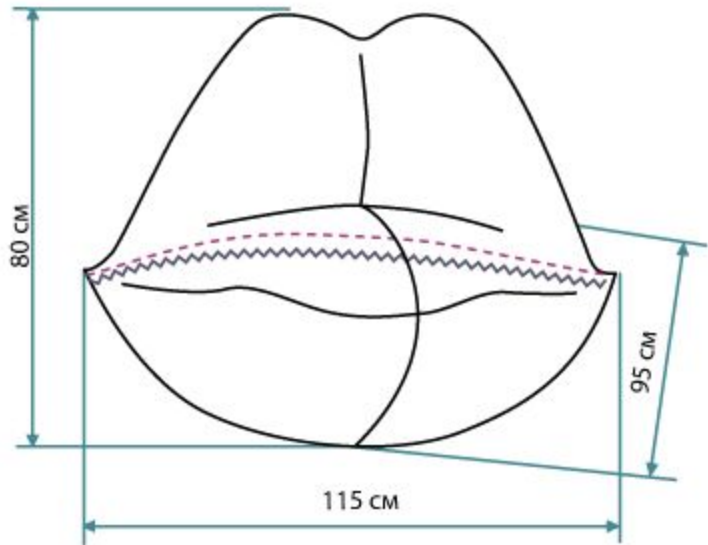

Пуфы

43

Груши

Облако

Виды мебели

Вид мебели	Ее форма
Кресло-мешок	Обладает стандартной круглой или немного вытянутой овальной формой. Аналогична такая конфигурация стандартным изделиям, не оснащенным подлокотниками.
Кресло-груша	Обладает овальной формой и в ней полностью отсутствуют углы или дополнительные элементы.
Кресло-подушка	Представлено прямоугольником небольшого размера, поэтому не занимает много места.
Пуф	Его форма может быть представлена цилиндром или квадратом. Такая бескаркасная мебель не требует много места и удобна в использовании.
Мяч	Является круглым изделием, обладающим различными размерами.
Пирамида	Имеет соответствующую треугольную форму. К плюсам выбора такой мебели относится то, что она прекрасно поддерживает не только спину, но и голову.
Диван	Состоит из нескольких модулей, обладающих прямоугольной формой. За счет отсутствия каркаса они соединяются только тканью, причем определенные модели могут трансформироваться в кровать.

Примеры эскизов

Размер S

Размер L

Спасибо за внимание