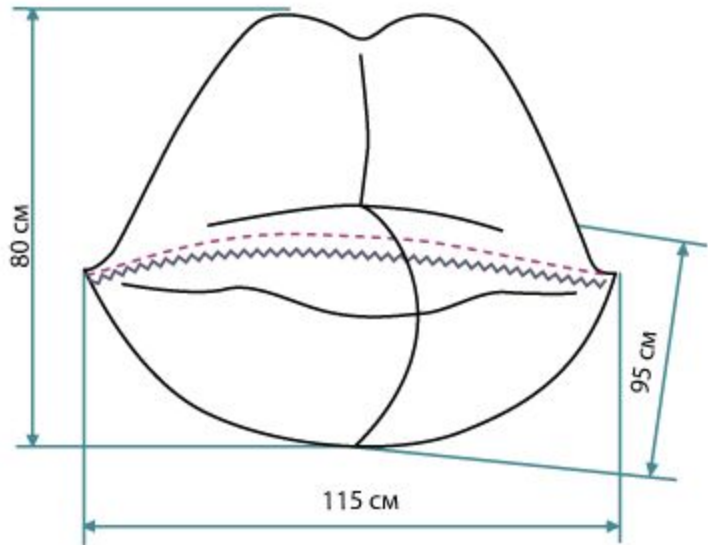

# Виды мебели

Вид мебели	Ее форма
Кресло-мешок	Обладает стандартной круглой или немного вытянутой овальной формой. Аналогична такая конфигурация стандартным изделиям, не оснащенным подлокотниками.
Кресло-груша	Обладает овальной формой и в ней полностью отсутствуют углы или дополнительные элементы.
Кресло-подушка	Представлено прямоугольником небольшого размера, поэтому не занимает много места.
Пуф	Его форма может быть представлена цилиндром или квадратом. Такая бескаркасная мебель не требует много места и удобна в использовании.
Мяч	Является круглым изделием, обладающим различными размерами.
Пирамида	Имеет соответствующую треугольную форму. К плюсам выбора такой мебели относится то, что она прекрасно поддерживает не только спину, но и голову.
Диван	Состоит из нескольких модулей, обладающих прямоугольной формой. За счет отсутствия каркаса они соединяются только тканью, причем определенные модели могут трансформироваться в кровать.

# Примеры эскизов

Размер S

Размер L

**Спасибо за внимание**