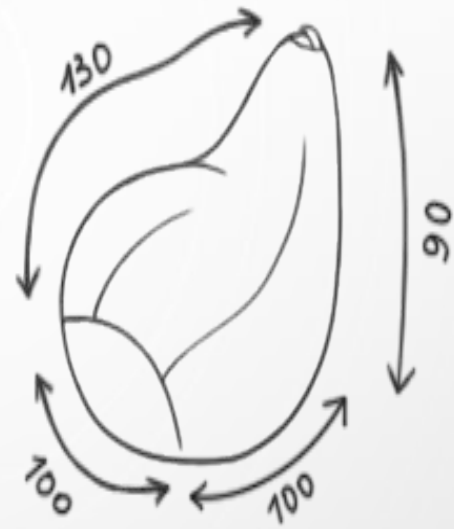

The background of the entire page is a light gray gradient with several realistic water droplets of various sizes scattered across it. The droplets have highlights and shadows, giving them a three-dimensional appearance.

Виды кресел

ВИД КРЕСЛА МОЖЕТ ПРЕДСТАВЛЯТЬ СОБОЙ ГРУШУ, ПОДУШКУ, ЦВЕТОК, ШАР ИЛИ КУБ. ГЛАВНОЕ - ЕГО КОНСТРУКЦИЯ ДОЛЖНА КАЧЕСТВЕННО ПОДДЕРЖИВАТЬ ОПОРНО-ДВИГАТЕЛЬНЫЙ АППАРАТ ВЗРОСЛОГО ИЛИ РЕБЕНКА, КРЕСЛА ДЛЯ НИХ ДОЛЖНЫ БЫТЬ РАЗНЫЕ ПО СВОИМ РАЗМЕРАМ.

Пуфы

43

Груши

Облако

Виды мебели

Вид мебели	Ее форма
Кресло-мешок	Обладает стандартной круглой или немного вытянутой овальной формой. Аналогична такая конфигурация стандартным изделиям, не оснащенным подлокотниками.
Кресло-груша	Обладает овальной формой и в ней полностью отсутствуют углы или дополнительные элементы.
Кресло-подушка	Представлено прямоугольником небольшого размера, поэтому не занимает много места.
Пуф	Его форма может быть представлена цилиндром или квадратом. Такая бескаркасная мебель не требует много места и удобна в использовании.
Мяч	Является круглым изделием, обладающим различными размерами.
Пирамида	Имеет соответствующую треугольную форму. К плюсам выбора такой мебели относится то, что она прекрасно поддерживает не только спину, но и голову.
Диван	Состоит из нескольких модулей, обладающих прямоугольной формой. За счет отсутствия каркаса они соединяются только тканью, причем определенные модели могут трансформироваться в кровать.

Примеры эскизов

Размер S

Размер L

Спасибо за внимание