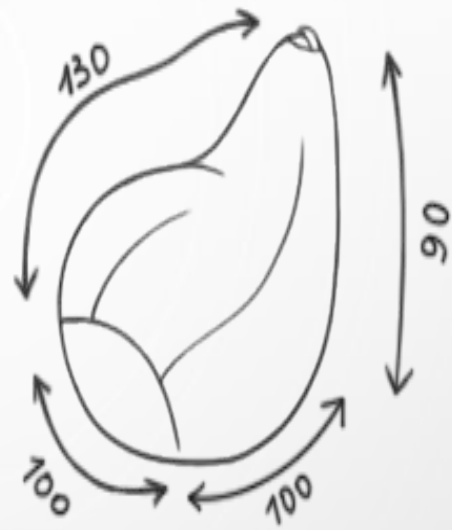

The background of the entire page is a light gray gradient with several realistic water droplets of various sizes scattered across it. The droplets have highlights and shadows, giving them a three-dimensional appearance.

Виды кресел

ВИД КРЕСЛА МОЖЕТ ПРЕДСТАВЛЯТЬ СОБОЙ ГРУШУ, ПОДУШКУ, ЦВЕТОК, ШАР ИЛИ КУБ. ГЛАВНОЕ - ЕГО КОНСТРУКЦИЯ ДОЛЖНА КАЧЕСТВЕННО ПОДДЕРЖИВАТЬ ОПОРНО-ДВИГАТЕЛЬНЫЙ АППАРАТ ВЗРОСЛОГО ИЛИ РЕБЕНКА, КРЕСЛА ДЛЯ НИХ ДОЛЖНЫ БЫТЬ РАЗНЫЕ ПО СВОИМ РАЗМЕРАМ.

Пуфы

43

Груши

Облако

Виды мебели

Вид мебели	Ее форма
Кресло-мешок	Обладает стандартной круглой или немного вытянутой овальной формой. Аналогична такая конфигурация стандартным изделиям, не оснащенным подлокотниками.
Кресло-груша	Обладает овальной формой и в ней полностью отсутствуют углы или дополнительные элементы.
Кресло-подушка	Представлено прямоугольником небольшого размера, поэтому не занимает много места.
Пуф	Его форма может быть представлена цилиндром или квадратом. Такая бескаркасная мебель не требует много места и удобна в использовании.
Мяч	Является круглым изделием, обладающим различными размерами.
Пирамида	Имеет соответствующую треугольную форму. К плюсам выбора такой мебели относится то, что она прекрасно поддерживает не только спину, но и голову.
Диван	Состоит из нескольких модулей, обладающих прямоугольной формой. За счет отсутствия каркаса они соединяются только тканью, причем определенные модели могут трансформироваться в кровать.

Примеры эскизов

Размер S

Размер L

Спасибо за внимание