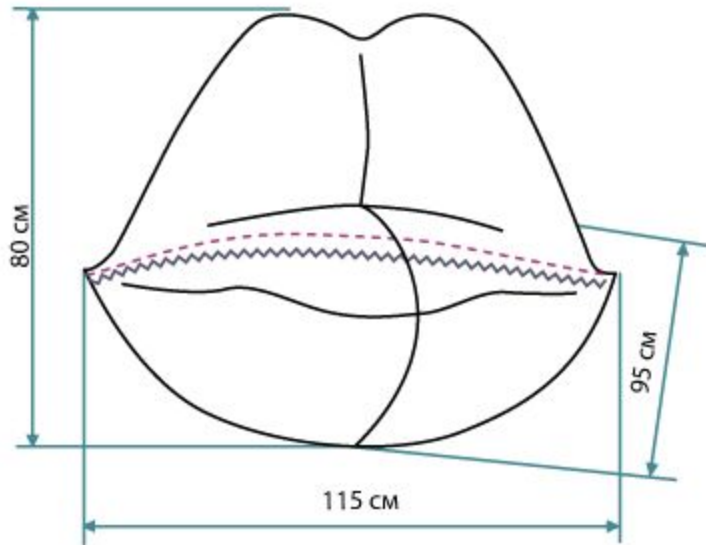

Пуфы

43

Груши

Облако

Виды мебели

Вид мебели	Ее форма
Кресло-мешок	Обладает стандартной круглой или немного вытянутой овальной формой. Аналогична такая конфигурация стандартным изделиям, не оснащенным подлокотниками.
Кресло-груша	Обладает овальной формой и в ней полностью отсутствуют углы или дополнительные элементы.
Кресло-подушка	Представлено прямоугольником небольшого размера, поэтому не занимает много места.
Пуф	Его форма может быть представлена цилиндром или квадратом. Такая бескаркасная мебель не требует много места и удобна в использовании.
Мяч	Является круглым изделием, обладающим различными размерами.
Пирамида	Имеет соответствующую треугольную форму. К плюсам выбора такой мебели относится то, что она прекрасно поддерживает не только спину, но и голову.
Диван	Состоит из нескольких модулей, обладающих прямоугольной формой. За счет отсутствия каркаса они соединяются только тканью, причем определенные модели могут трансформироваться в кровать.

Примеры эскизов

Размер S

Размер L

Спасибо за внимание