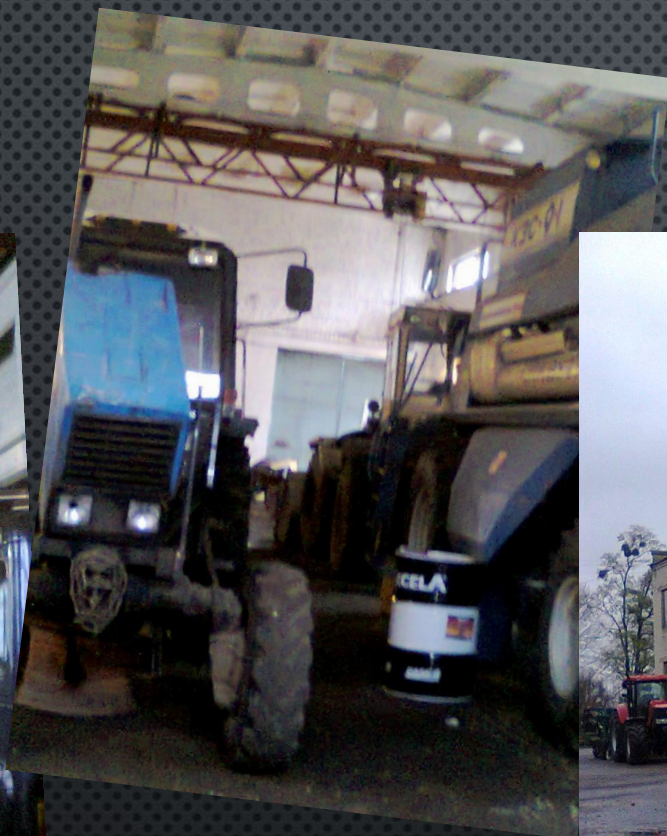

# ПРЕЗЕНТАЦІЯ

МЕТЕЛЮКА ЮРІЯ

# ХАРАКТЕРИСТИКА ГОСПОДАРСТВА

- СВК " ІМ. ЛЕСІ УКРАЇНКИ " РОЗТАШОВАНЕ В С.ПЛОСКА, В 15 КІЛОМЕТРОВІЙ ЗОНІ ВІД РАЙОННОГО ЦЕНТРУ М.ДУБНО, І ЗА 56 КІЛОМЕТРІВ ДО ОБЛАСНОГО ЦЕНТРУ М. РІВНЕ, А ТАКОЖ ЗА 10 КІЛОМЕТРІВ ДО ЗАЛІЗНИЧНОЇ СТАНЦІЇ.
- ВСЬОГО ВКЛЮЧАЄ 2892.85 ГА ЗЕМЕЛЬНИХ УГІДЬ.