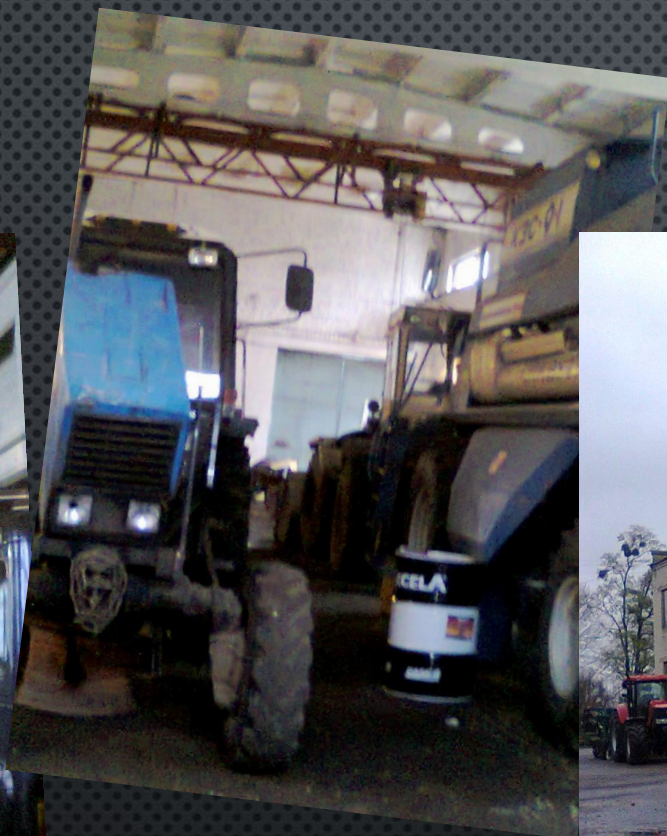

ПРЕЗЕНТАЦІЯ

МЕТЕЛЮКА ЮРІЯ

ХАРАКТЕРИСТИКА ГОСПОДАРСТВА

- СВК " ІМ. ЛЕСІ УКРАЇНКИ " РОЗТАШОВАНЕ В С.ПЛОСКА, В 15 КІЛОМЕТРОВІЙ ЗОНІ ВІД РАЙОННОГО ЦЕНТРУ М.ДУБНО, І ЗА 56 КІЛОМЕТРІВ ДО ОБЛАСНОГО ЦЕНТРУ М. РІВНЕ, А ТАКОЖ ЗА 10 КІЛОМЕТРІВ ДО ЗАЛІЗНИЧНОЇ СТАНЦІЇ.
- ВСЬОГО ВКЛЮЧАЄ 2892.85 ГА ЗЕМЕЛЬНИХ УГІДЬ.

ТИПОВА МАЙСТЕРНЯ

T-150K + БПД-5М

LANDINI + KVERNELAND RS 100

T - 156Б

MT3 - 82 + C3T - 3.6

ЗІЛ - 130

ГАЗ - 53

MAZ

СЛАВУТИЧ КЗС-9-1

MASSEY FERGUSON

CLAAS YAGUAR-820

КУЛЬТИВАТОР FARMET