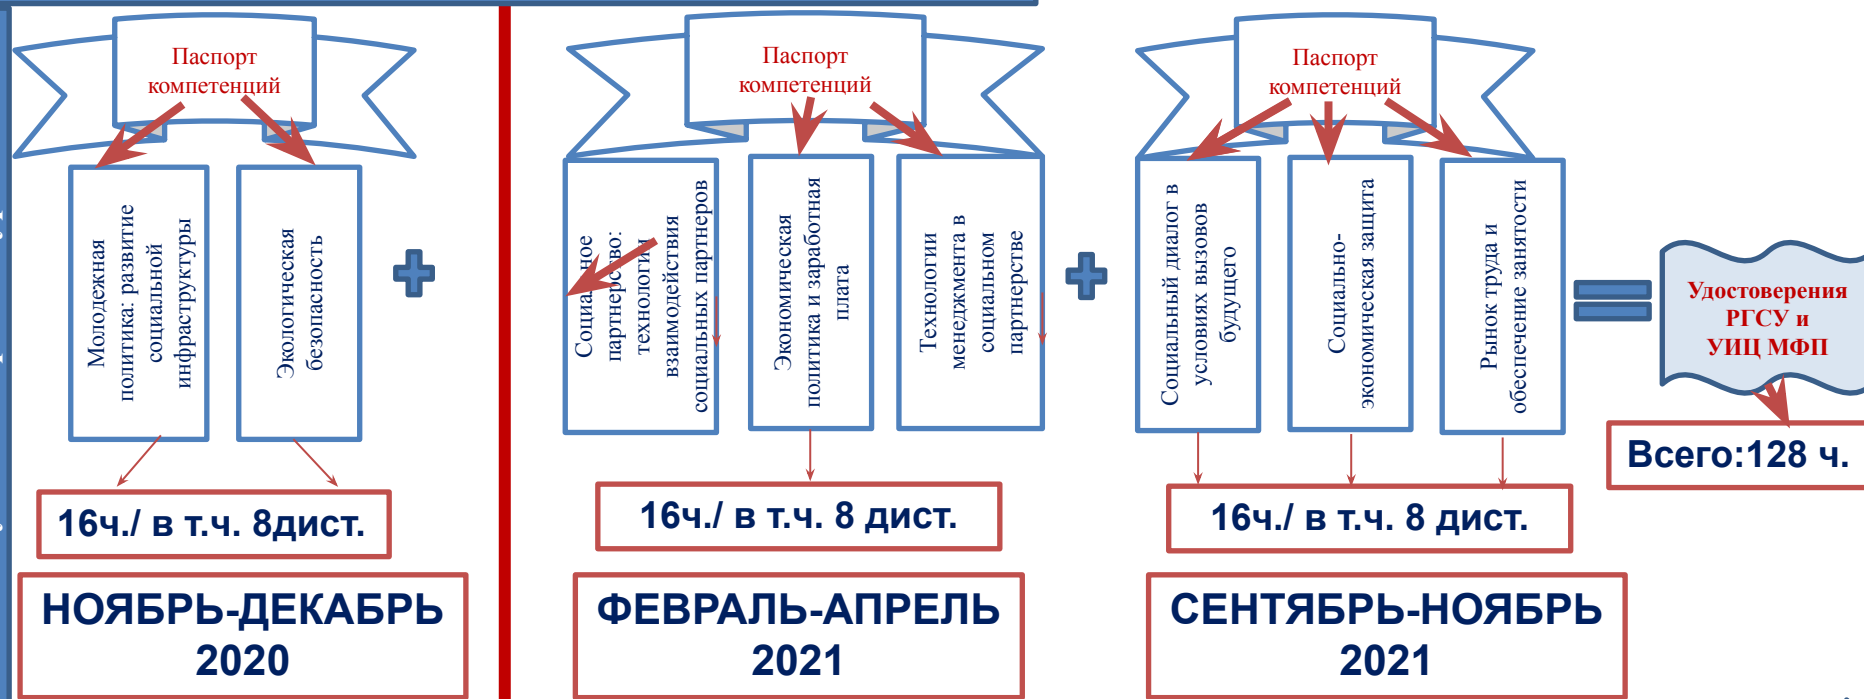

Совместный сетевой проект УИЦ МФП и РГСУ

ИНДИВИДУАЛЬНЫЙ ПЛАН РАЗВИТИЯ СТУДЕНТА РГСУ НА ИННОВАЦИОННОЙ ПРОФСОЮЗНОЙ ПЛОЩАДКЕ

Профсоюзное просвещение в проектных модулях

Студенты первого курса

Студенты старших курсов

Проектная деятельность в практических лабораториях