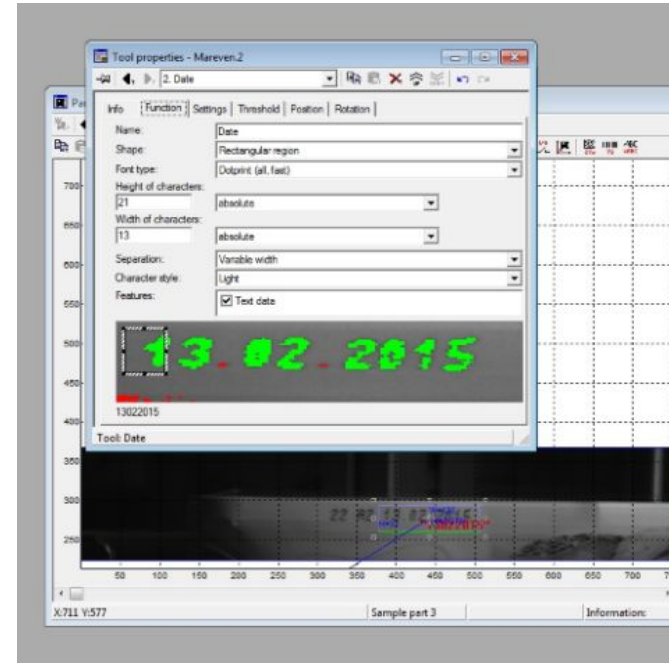

Основные функции

Основные функции

□ Считывания штрих-кодов.

□ Контроль качества/исключение брака.

Основные функции

- Передача координат объектов/ углов поворота

- Распознавание печатного текста

Основные функции

- Измерение плоских объектов

- Измерение объемных объектов (лазерная триангуляция)

Основные функции

- Распознавание образов.

Рынок

На рынке машинного зрения будут особенно актуальны следующие системы и компоненты для систем: