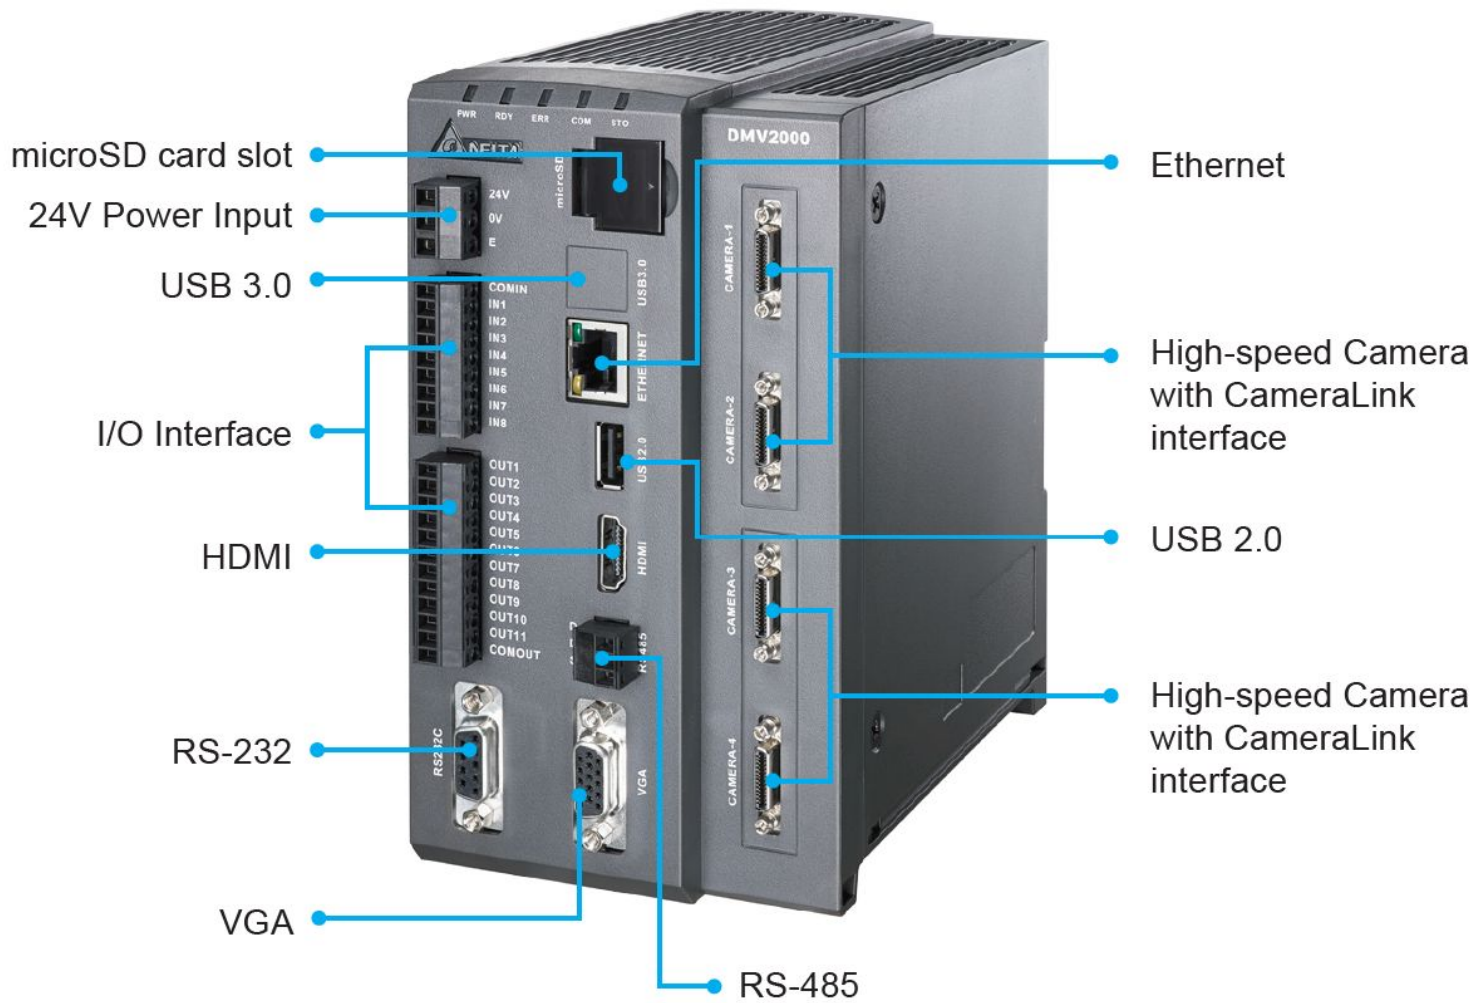

# Состав продукта и цены

Функции	
Положение 2D платформы	Интенсивность изображение
Сравнение с шаблоном (Pattern matching)	Отслеживание положения края
Сравнение с контуром	Отслеживание ширины края
Определение краёв/ граней	Проверка пятен
Угол наклона края	Распознавание текста (OCV)
Координаты граней	Детальная проверка (Subtle inspection)
Ширина граней / краёв	Проверка цвета
Площадь	Распознавание штрих кода (Barcode)
Выделение связанных объектов (Blob)	Распознавание QR кода