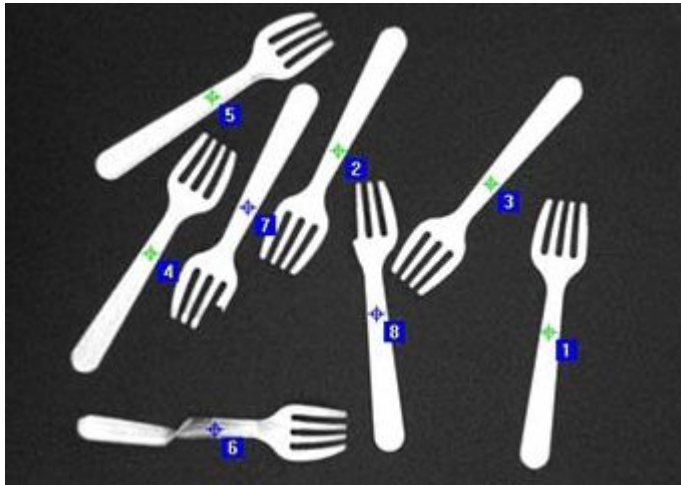

Основные функции

Основные функции

□ Считывания штрих-кодов.

□ Контроль качества/исключение брака.

Основные функции

- Передача координат объектов/ углов поворота

- Распознавание печатного текста

Основные функции

- Измерение плоских объектов

- Измерение объемных объектов (лазерная триангуляция)

Основные функции

- Распознавание образов.

Рынок

На рынке машинного зрения будут особенно актуальны следующие системы и компоненты для систем: