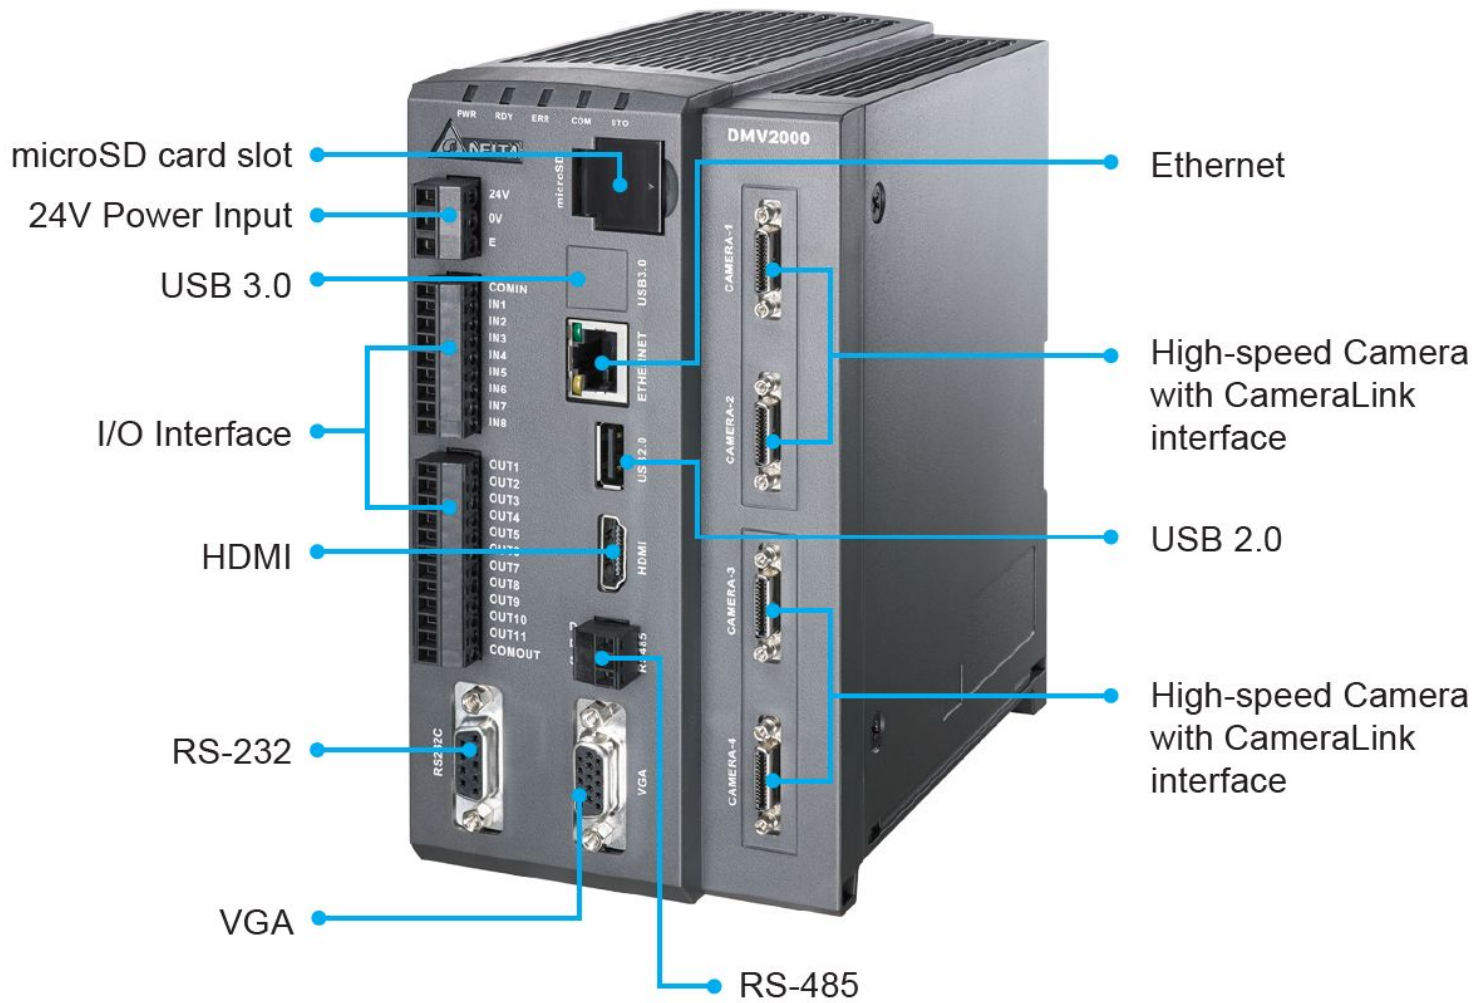

Преимущества от внедрения

□ 7. шагок в индустрию 4.0

Состав продукта и цены

Состав продукта и цены

Функции	
Положение 2D платформы	Интенсивность изображение
Сравнение с шаблоном (Pattern matching)	Отслеживание положения края
Сравнение с контуром	Отслеживание ширины края
Определение краёв/ граней	Проверка пятен
Угол наклона края	Распознавание текста (OCV)
Координаты граней	Детальная проверка (Subtle inspection)
Ширина граней / краёв	Проверка цвета
Площадь	Распознавание штрих кода (Barcode)
Выделение связанных объектов (Blob)	Распознавание QR кода