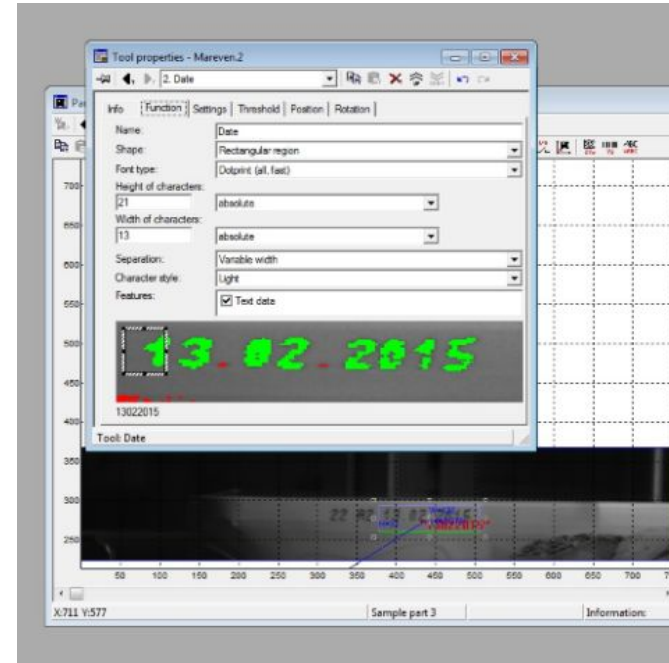

# Основные функции

□ Считывания штрих-кодов.

□ Контроль качества/исключение брака.

# Основные функции

- Передача координат объектов/ углов поворота

- Распознавание печатного текста

# Основные функции

- Измерение плоских объектов

- Измерение объемных объектов (лазерная триангуляция)