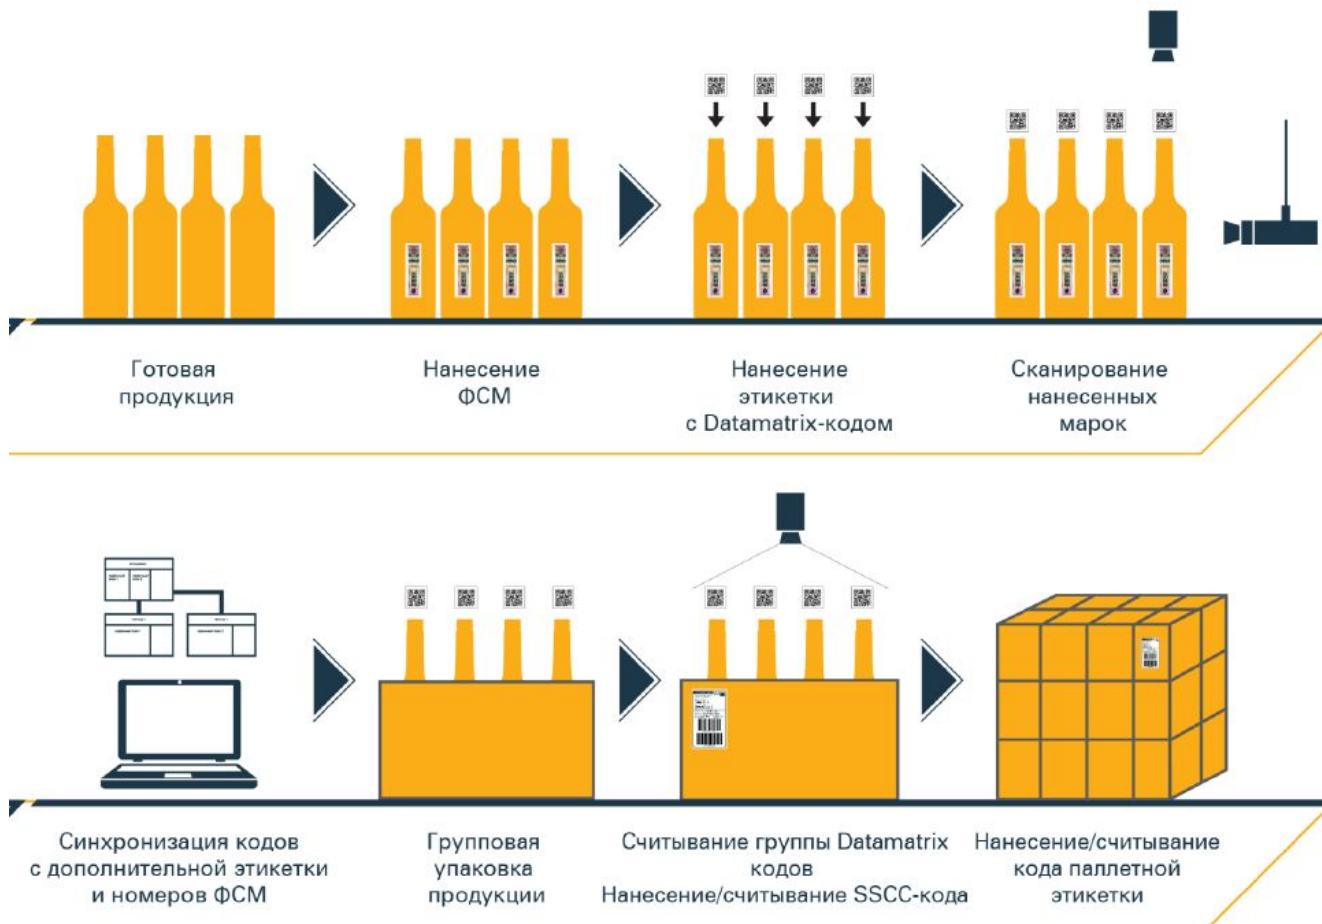

- Измерение плоских объектов

- Измерение объемных объектов (лазерная триангуляция)

Основные функции

- Распознавание образов.

Рынок

На рынке машинного зрения будут особенно актуальны следующие системы и компоненты для систем:

- Система контроля нанесения даты и упаковки
- Компоненты для ЕГАИС
- Компоненты для Меркурий

РЫНОК

Система ЕГАИС – обязательное внедрение на всех заводах с 07.2018.
(через 4 месяца). 500 заводов, 1 млн. руб

РЫНОК

Система Меркурий – предназначена для электронной сертификации поднадзорных госветнадзору грузов, отслеживания пути их перемещения по территории Российской Федерации в целях создания единой информационной среды для ветеринарии, повышения биологической и пищевой безопасности.