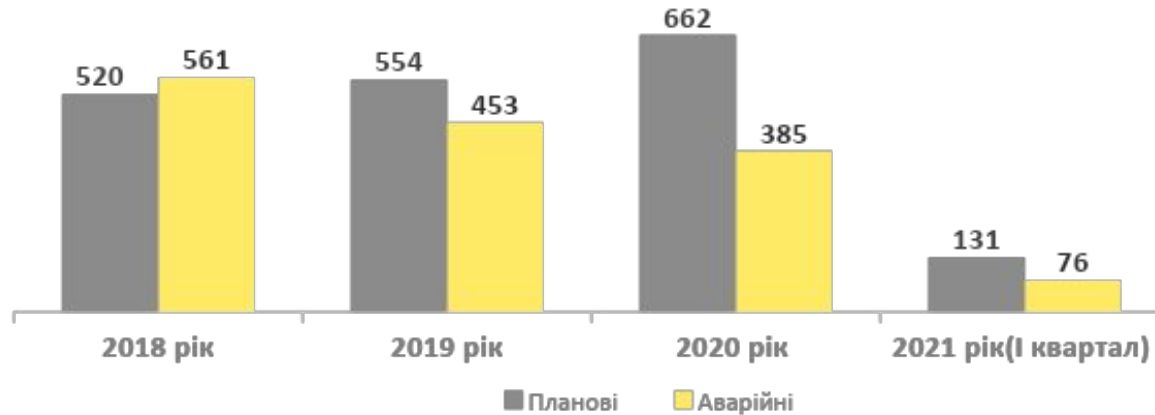

Порівняння планових та аварійних показників надійності SAIDI за 2018-2021 рік, хвилин

Порівняння планових та аварійних показників надійності SAIDI за 2020 рік, хвилин