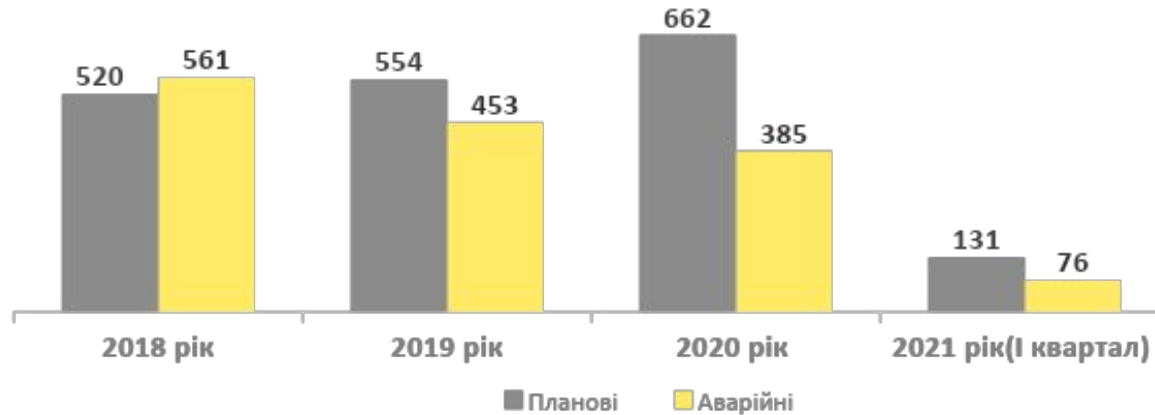

## Порівняння планових та аварійних показників надійності SAIDI за 2018-2021 рік, хвилин

## Порівняння планових та аварійних показників надійності SAIDI за 2020 рік, хвилин