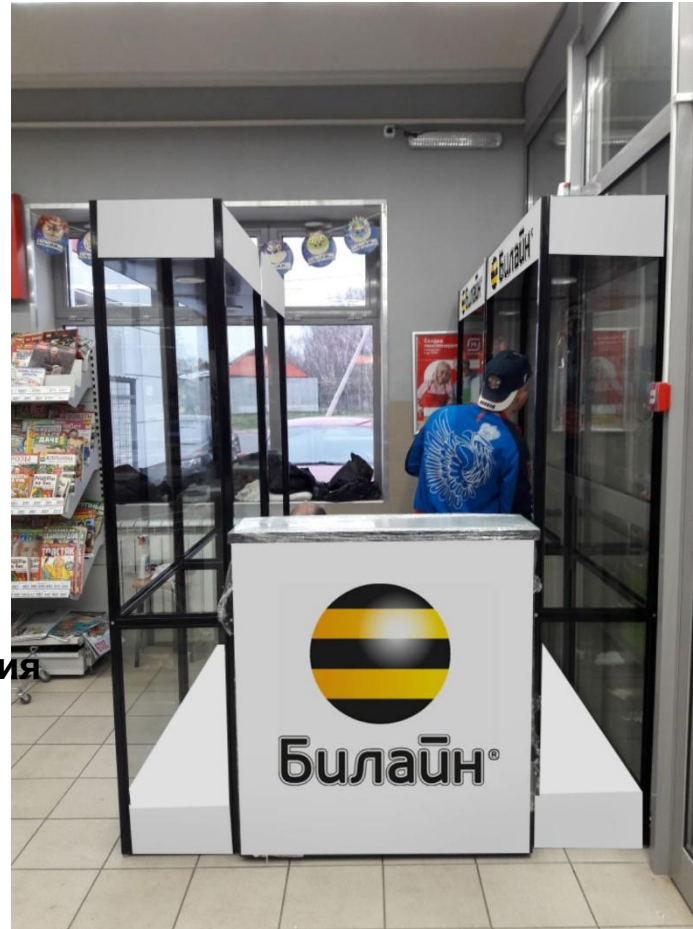

Одинарный кассовый модуль
совмещенный с высокой «колбой»
Стоимость – 47 000 р.

Одинарное рабочее место плюс угловая колба.

Одинарный кассовый модуль
совмещенный с низко «колбой»
Стоимость – 43 000 р.

Одинарное рабочее место с ЭП и витриной.

Одinarное рабочее место с угловой тумбой и высокой витриной.

**Одinarный кассовый модуль.
Угловая тумба с чупом.
Высокая колба.
Стоимость – 62 000 р.**

Одиарное рабочее место с угловой тумбой и низкой витриной плюс ЭП.

Одиарное рабочее место с угловой тумбой и 2х витриной.

Одиарный кассовый модуль.
Угловая тумба с чупом.
Двухсторонняя витрина.
Стоимость – 71 000 р.

Одинарное рабочее место с угловой тумбой, ЭП и 2х витриной.

Одинарный кассовый модуль.
Угловая тумба с чупом.
ЭП 1м.
Двухсторонняя витрина.
Стоимость – 76 000 р.

Отдельные элементы мебели.

Брендирования оборудования партнера.

Варианты брендирования существующего оборудования партнера.