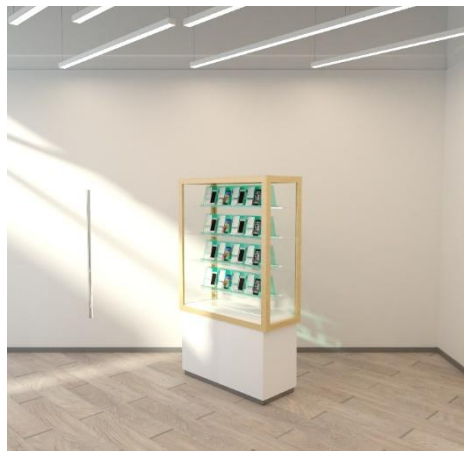

Одinarное рабочее место с угловой тумбой и высокой витриной.

**Одinarный кассовый модуль.
Угловая тумба с чупом.
Высокая колба.
Стоимость – 62 000 р.**

Одиарное рабочее место с угловой тумбой и низкой витриной плюс ЭП.

Одиарное рабочее место с угловой тумбой и 2х витриной.

Одиарный кассовый модуль.
Угловая тумба с чупом.
Двухсторонняя витрина.
Стоимость – 71 000 р.

Одинарное рабочее место с угловой тумбой, ЭП и 2х витриной.

Одинарный кассовый модуль.
Угловая тумба с чупом.
ЭП 1м.
Двухсторонняя витрина.
Стоимость – 76 000 р.

Отдельные элементы мебели.

Брендирования оборудования партнера.

Варианты брендирования существующего оборудования партнера.