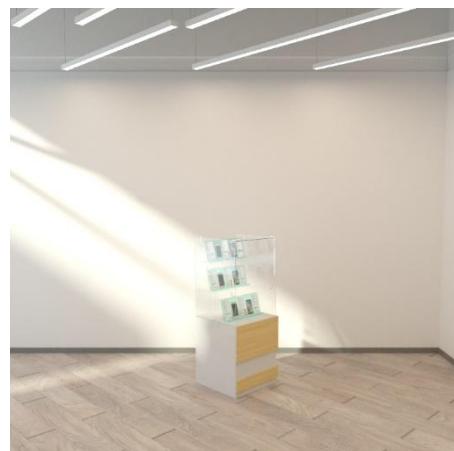

Отдельные элементы мебели.