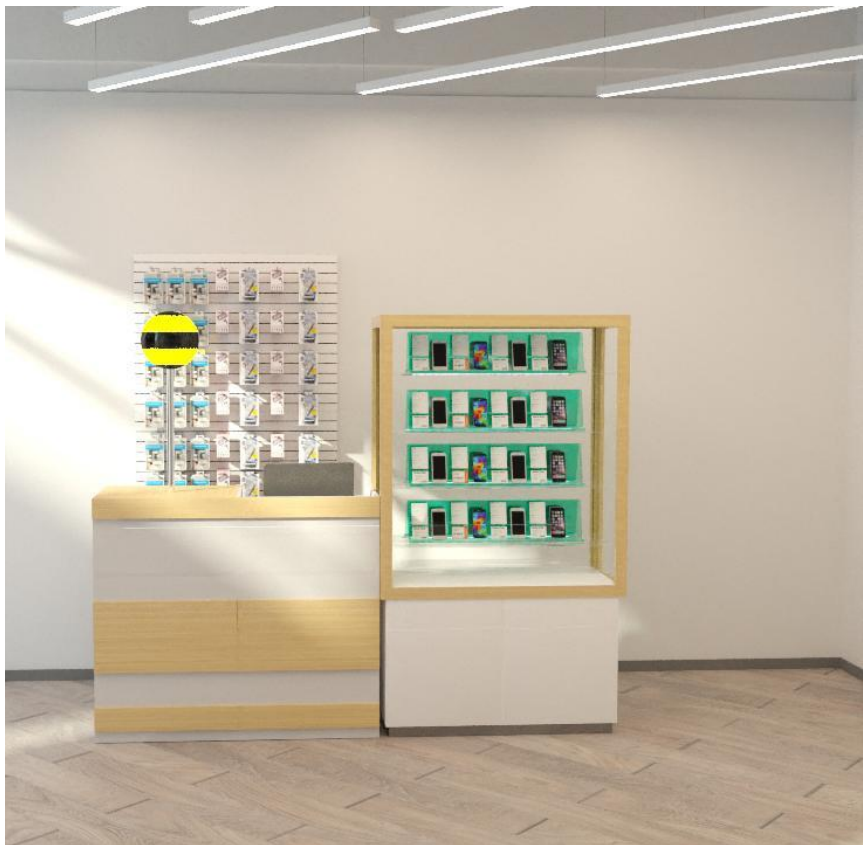

Одинарный кассовый модуль
совмещенный с высокой «колбой»
Стоимость – 47 000 р.

Одинарное рабочее место плюс угловая колба.

Одинарный кассовый модуль
совмещенный с низко «колбой»
Стоимость – 43 000 р.

Одинарное рабочее место с ЭП и витриной.

Одinarное рабочее место с угловой тумбой и высокой витриной.

**Одinarный кассовый модуль.
Угловая тумба с чупом.
Высокая колба.
Стоимость – 62 000 р.**

Одиарное рабочее место с угловой тумбой и низкой витриной плюс ЭП.

Одиарный кассовый модуль.
ЭП 1м.
Угловая тумба с чупом.
Низкая колба.
Стоимость – 63 000 р.

Одиарное рабочее место с ЭП и высокой витриной.

**Одиарный кассовый модуль.
Угловая тумба с чупом.
Высокая колба.
Стоимость – 66 000 р.**

Одиарное рабочее место с угловой тумбой и 2х витриной.

Одиарный кассовый модуль.
Угловая тумба с чупом.
Двухсторонняя витрина.
Стоимость – 71 000 р.

Одинарное рабочее место с угловой тумбой, ЭП и 2х витриной.