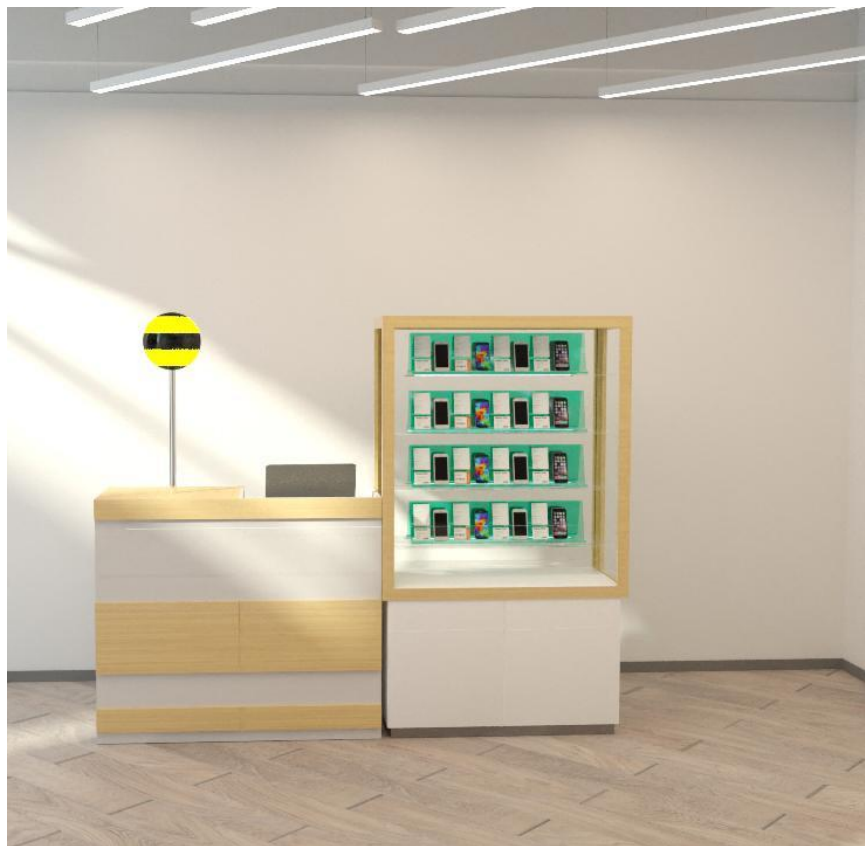

Одиарное рабочее место с угловой тумбой и 2х витриной.

Одиарный кассовый модуль.
Угловая тумба с чупом.
Двухсторонняя витрина.
Стоимость – 71 000 р.