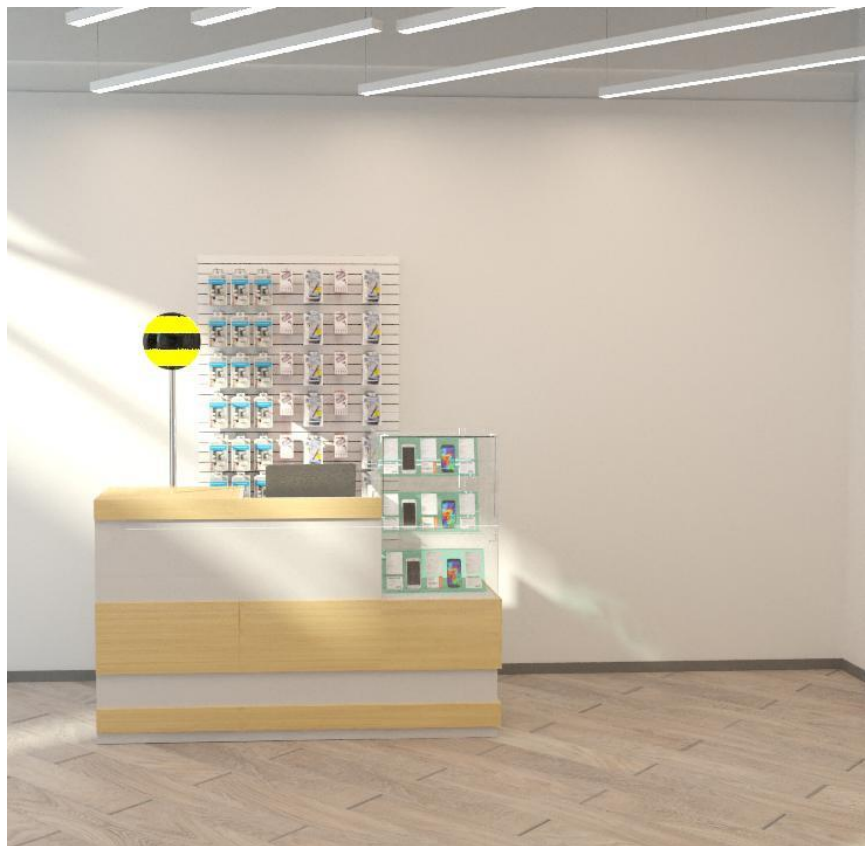

Одинарный кассовый модуль
совмещенный с высокой «колбой»
Стоимость – 47 000 р.

Одинарное рабочее место плюс угловая колба.

Одинарный кассовый модуль
совмещенный с низко «колбой»
Стоимость – 43 000 р.

Одинарное рабочее место с ЭП и витриной.

Одинарный кассовый модуль.
ЭП 1м и высокая «колба»
Стоимость – 50 000 р.

Одиарное рабочее место с угловой тумбой и низкой витриной.

Одиарный кассовый модуль.
Угловая тумба с чупом.
Низкая колба.
Стоимость - 58 000 р.

Одinarное рабочее место с угловой тумбой и высокой витриной.

**Одinarный кассовый модуль.
Угловая тумба с чупом.
Высокая колба.
Стоимость – 62 000 р.**

Одиарное рабочее место с угловой тумбой и низкой витриной плюс ЭП.

Одиарный кассовый модуль.
ЭП 1м.
Угловая тумба с чупом.
Низкая колба.
Стоимость – 63 000 р.

Одиарное рабочее место с ЭП и высокой витриной.

**Одиарный кассовый модуль.
Угловая тумба с чупом.
Высокая колба.
Стоимость – 66 000 р.**