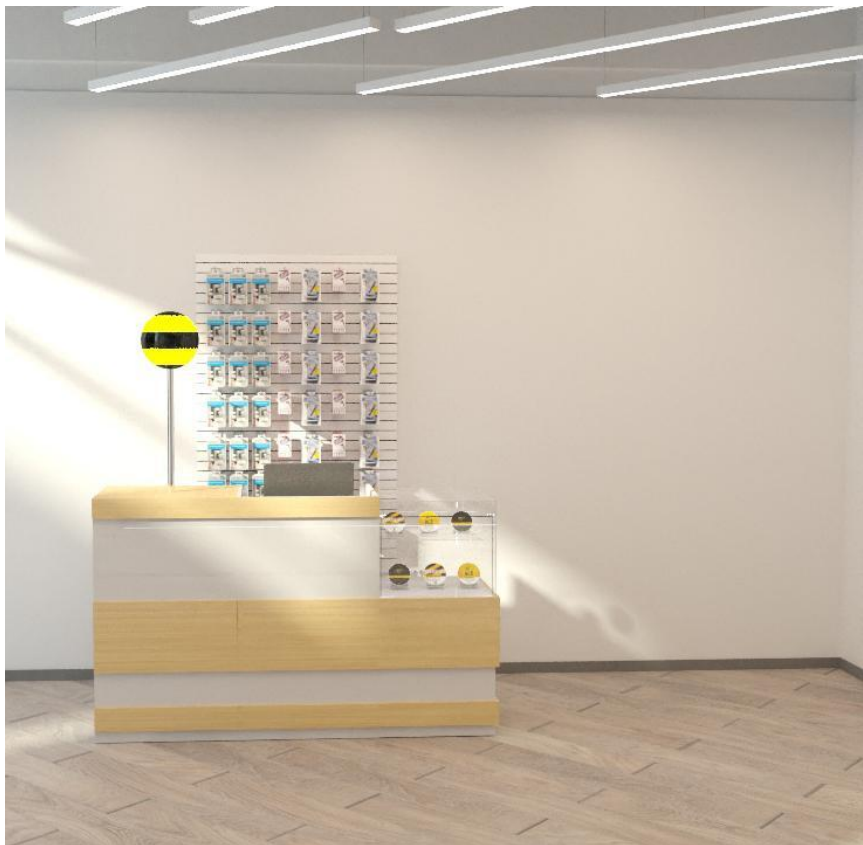

Одинарный кассовый модуль
совмещенный с высокой «колбой»
Стоимость – 47 000 р.

Одинарное рабочее место плюс угловая колба.

Одинарный кассовый модуль
совмещенный с низко «колбой»
Стоимость – 43 000 р.

Одинарное рабочее место с ЭП и витриной.

Одинарный кассовый модуль.
ЭП 1м и высокая «колба»
Стоимость – 50 000 р.

Одиарное рабочее место с угловой тумбой и низкой витриной.

Одиарный кассовый модуль.
Угловая тумба с чупом.
Низкая колба.
Стоимость - 58 000 р.

Одinarное рабочее место с угловой тумбой и высокой витриной.

**Одinarный кассовый модуль.
Угловая тумба с чупом.
Высокая колба.
Стоимость – 62 000 р.**

Одиарное рабочее место с угловой тумбой и низкой витриной плюс ЭП.

Одиарный кассовый модуль.
ЭП 1м.
Угловая тумба с чупом.
Низкая колба.
Стоимость – 63 000 р.

Одиарное рабочее место с ЭП и высокой витриной.

**Одиарный кассовый модуль.
Угловая тумба с чупом.
Высокая колба.
Стоимость – 66 000 р.**