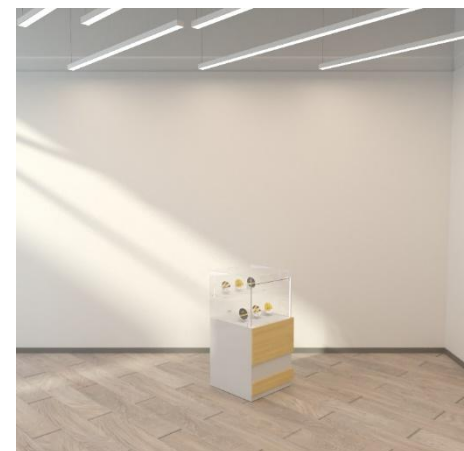

Отдельные элементы мебели.