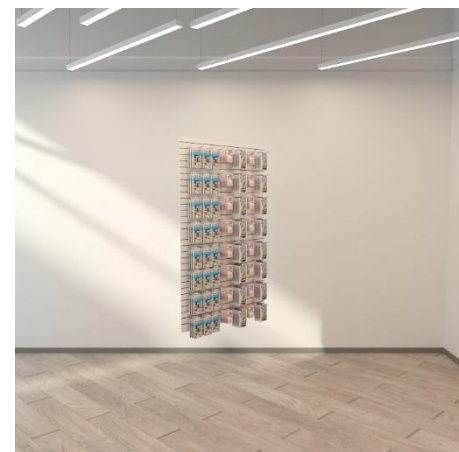

Отдельные элементы мебели.