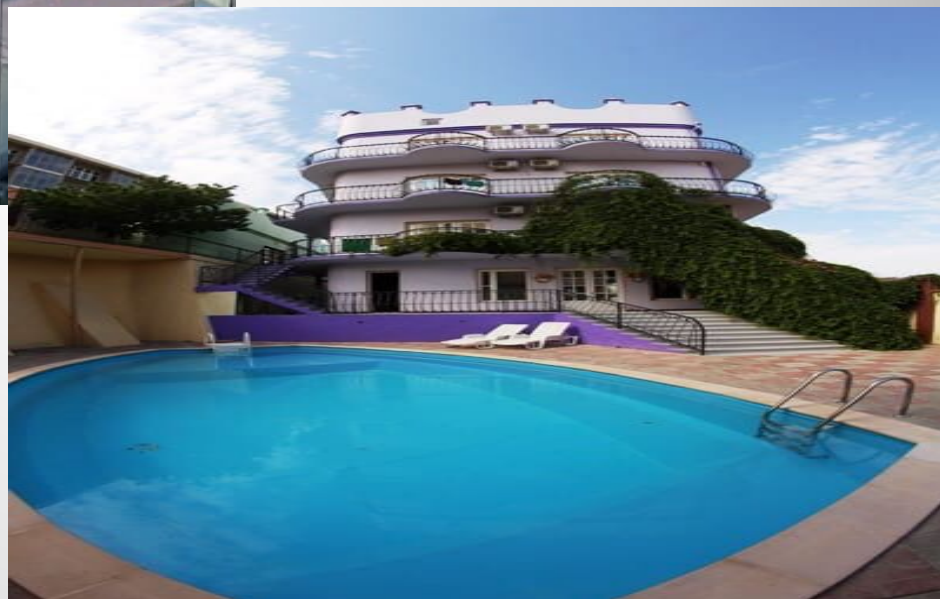

Крым, город Судак

Выполнила Ксения Хапаева
Ученица группы 2Т-7

Гэнуээзская крепость

Винный завод

Набережная и центральный пляж

ШОПИНГ

 krym4you.com

Аквапарк

Гостиница «Ладья»

Номерной фонд

Питание

Отдых

Рядом крепость и мыс

Спасибо

за

внимание!!!