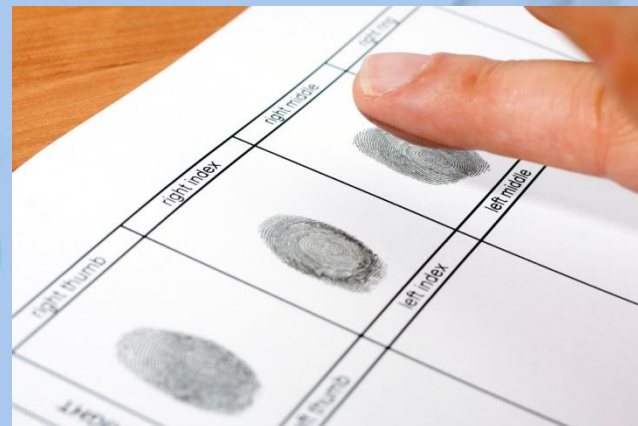

- **Дерматоглифика** (от греч. «дермато» - кожа, и «глифо» - гравирую). Этот термин появился - в 1926 году и переводится с греческого, как "гравировка кожи". Ее родоначальник англичанин Френсис Гальтон

Изобразительная деятельность

Дидактическая игра «Чьи следы»

Эксперимент- «Кто съел варенье?»

Исследование – «Отпечатки под микроскопом»

Взаимодействие с родителями

- Консультация

«О чём говорят отпечатки?»

- Памятка

«Как снять отпечатки и зафиксировать результат?»

Сравнение отпечатков членов семьи

Вероника

Светлана
Александровна

Картотека отпечатков членов семьи

- Снятие отпечатков губной помадой

ДИАНА

	Большой	указательный	средний	безымянный	мизинец
ПРАВАЯ РУКА					
ЛЕВАЯ РУКА					