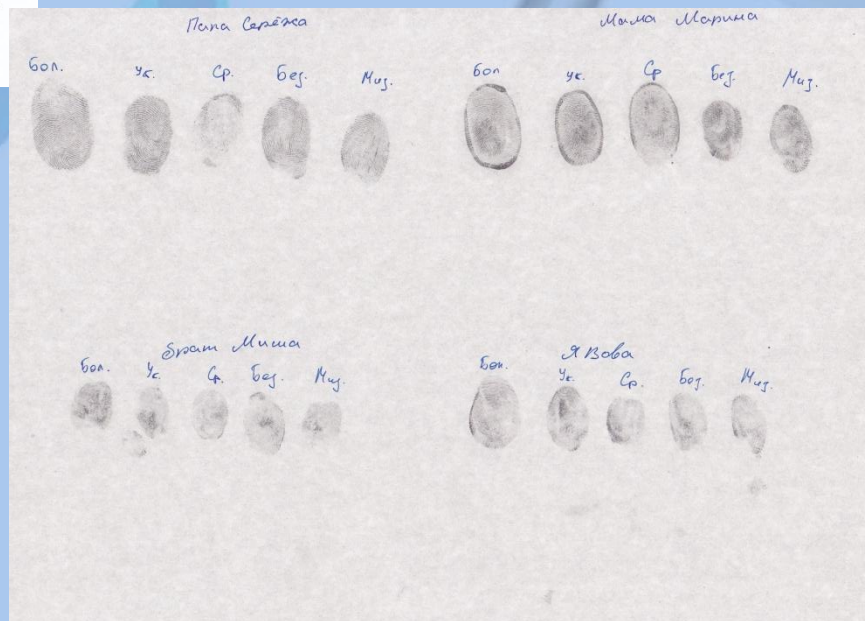

- **Дерматоглифика** (от греч. «дермато» - кожа, и «глифо» - гравирую). Этот термин появился - в 1926 году и переводится с греческого, как "гравировка кожи". Ее родоначальник англичанин Френсис Гальтон

«Как снять отпечатки и зафиксировать результат?»

Сравнение отпечатков членов семьи

Вероника

Светлана
Александровна

Картотека отпечатков членов семьи

- Снятие отпечатков губной помадой

ДИАНА

	Большой	указательный	средний	безымянный	мизинец
ПРАВАЯ РУКА					
ЛЕВАЯ РУКА					

ПАПА

	Большой	указательный	средний	безымянный	мизинец
ПРАВАЯ РУКА					
ЛЕВАЯ РУКА					

МАМА

	Большой	указательный	средний	безымянный	мизинец
ПРАВАЯ РУКА					
ЛЕВАЯ РУКА					

Картотека отпечатков членов семьи

(правая рука)

	большой	указательный	средний	безымянный	мизинец
Игорь					
сестра					
мама					
папа					

- Снятие отпечатков красками
- Использование грифеля

Игорь

ВЫВОДЫ:

- Отпечатки пальцев индивидуальны для каждого человека, даже для членов семьи
- Созданы эффективные устройства идентификации личности