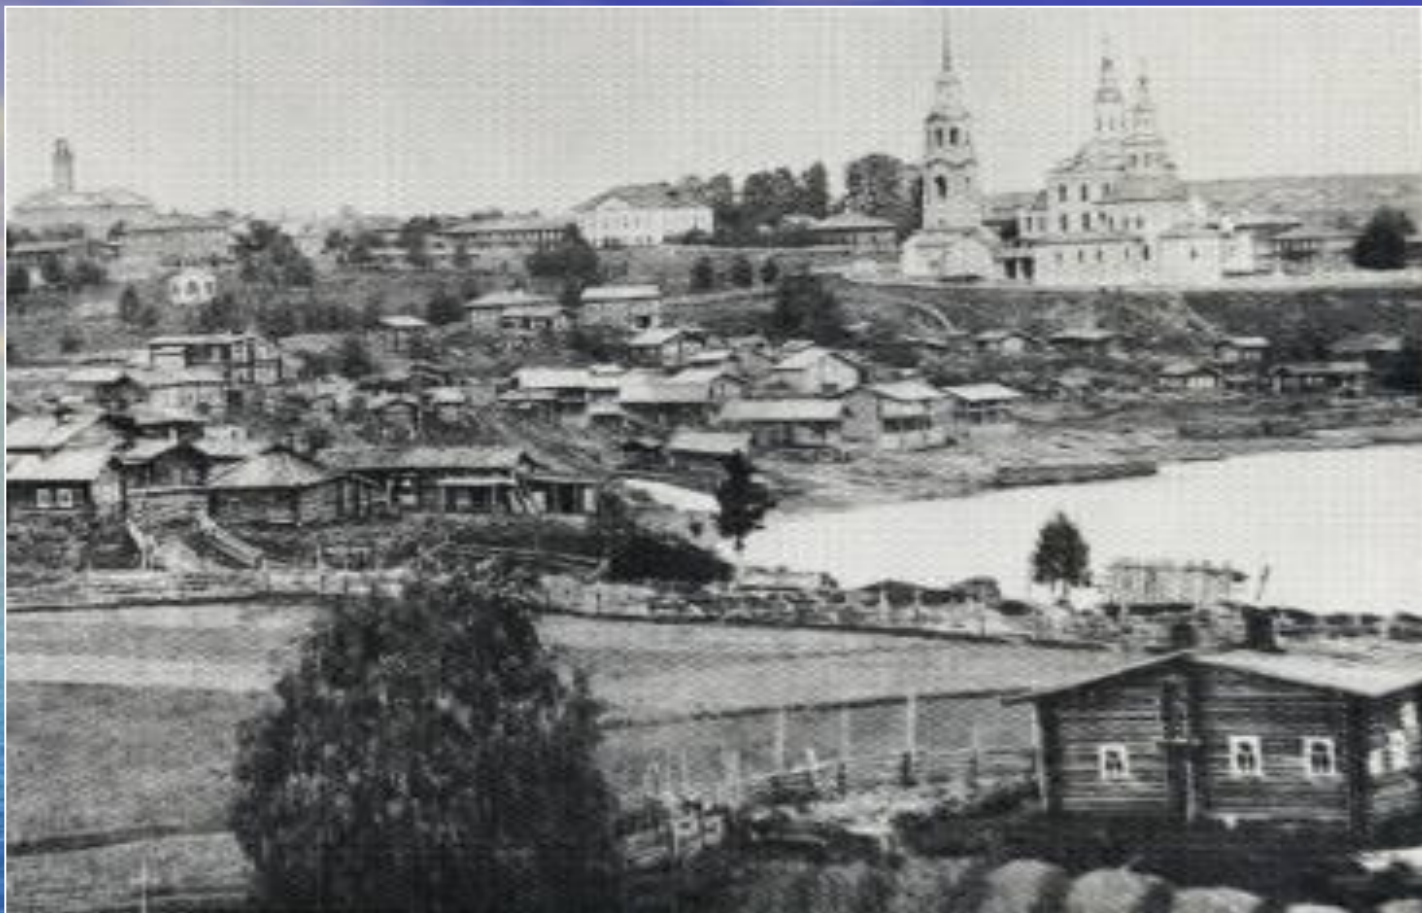

**Виктор Алексеевич Савин –
коми поэт, писатель,
драматург**

1888 - 1943

Деревня Трош, где родился
и рос В.Савин.

Турьева Варвара
Алексеевна, сестра
В.Савина, с внуками
и правнучками.
Деревня Трош.

Здание бывшей
Деревянской
второклассной
школы, где учился
В.Савин

В.А.Савин с женой
Лидией Ивановной и
дочерью Тамарой

УСТЬ-СЫСОЛЬСК
20-х годов

Бюст
В.А. Савина
в Нёбдино,
на родине
поэта.
Скульптор
Ю. Борисов