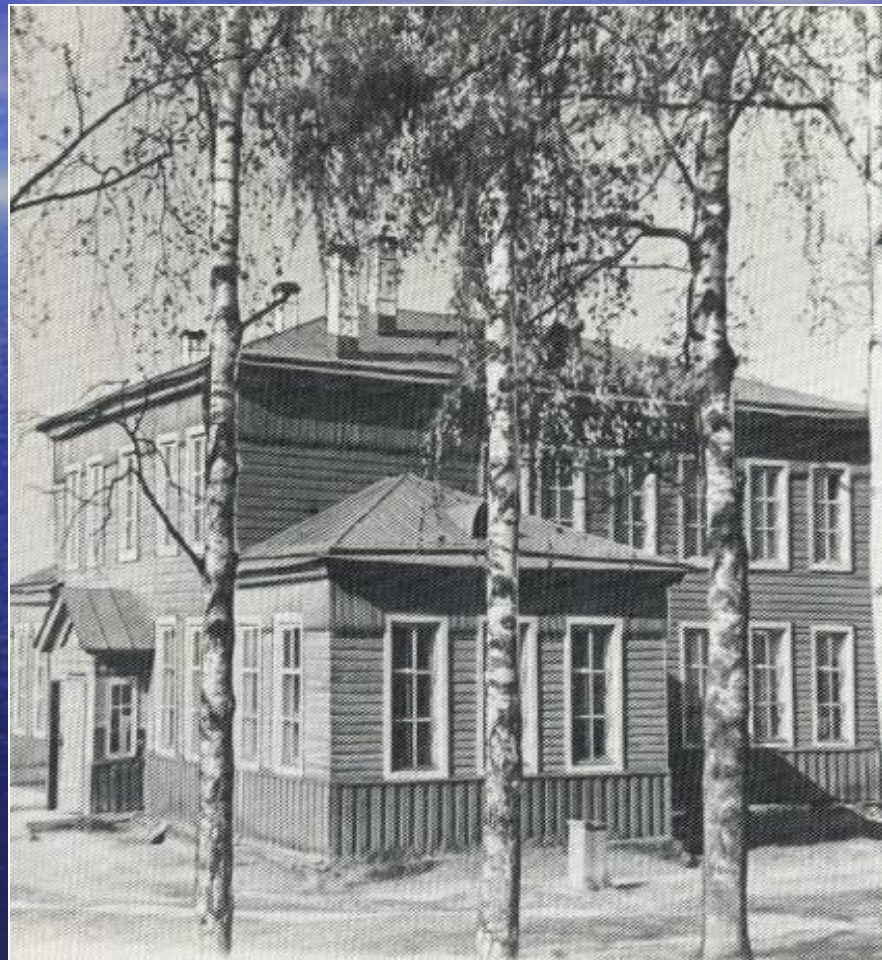

**Виктор Алексеевич Савин –  
коми поэт, писатель,  
драматург**

1888 - 1943

Деревня Трош, где родился  
и рос В.Савин.

Турьева Варвара  
Алексеевна, сестра  
В.Савина, с внуками  
и правнучками.  
Деревня Трош.

Здание бывшей  
Деревянской  
второклассной  
школы, где учился  
В.Савин

В.А.Савин с женой  
Лидией Ивановной и  
дочерью Тамарой

УСТЬ-СЫСОЛЬСК  
20-х годов

Бюст  
В.А. Савина  
в Нёбдино,  
на родине  
поэта.  
Скульптор  
Ю. Борисов