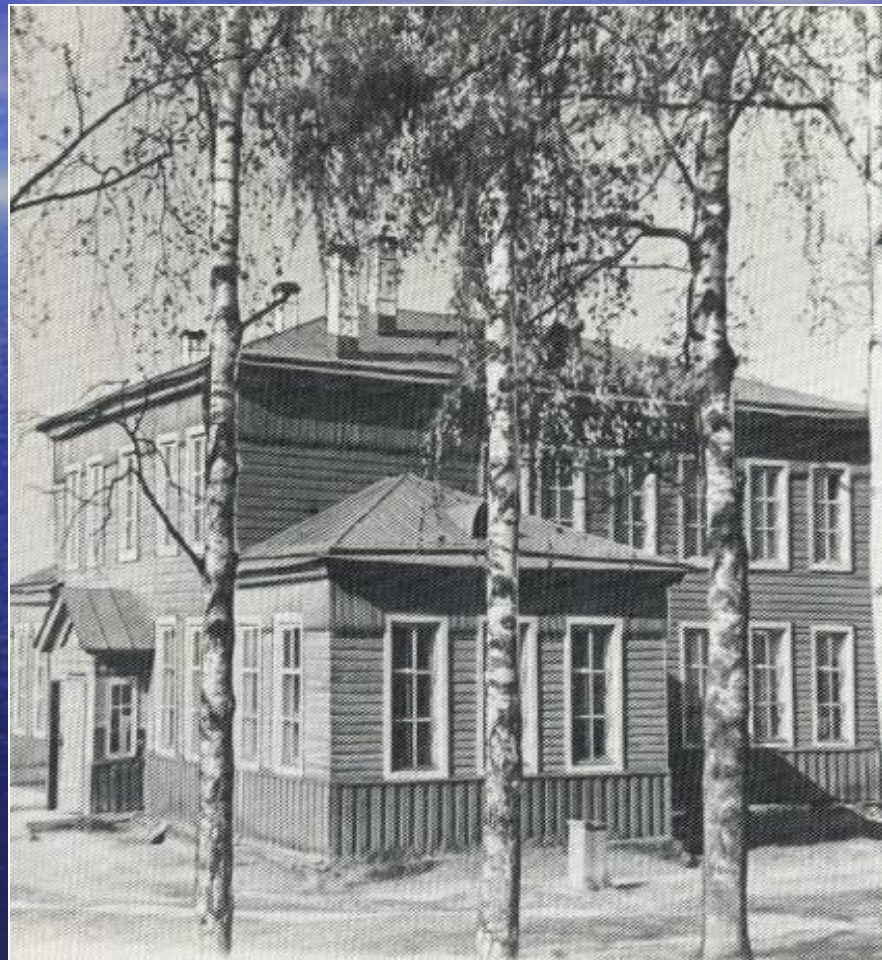

**Виктор Алексеевич Савин –
коми поэт, писатель,
драматург**

1888 - 1943

Деревня Трош, где родился
и рос В.Савин.

Турьева Варвара
Алексеевна, сестра
В.Савина, с внуками
и правнучками.
Деревня Трош.

Здание бывшей
Деревянской
второклассной
школы, где учился
В.Савин

В.А.Савин с женой
Лидией Ивановной и
дочерью Тамарой

УСТЬ-СЫСОЛЬСК
20-х годов

Бюст
В.А. Савина
в Нёбдино,
на родине
поэта.
Скульптор
Ю. Борисов