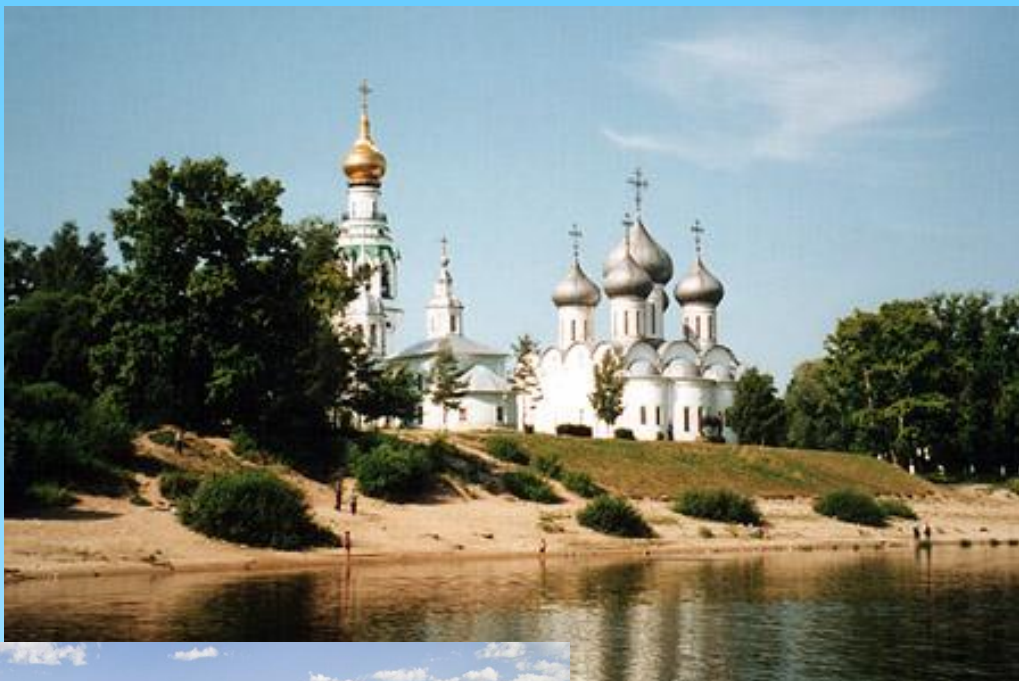

# Северные рубежи

Образы северных рубежей :

- Вологодский край
- Спасо-Преображенский Соловецкий монастырь
- Спасо-Преображенский Валаамский монастырь
- Икона Тихвинской Божией Матери

## Вологодский кремль

## Белое море

Спасо-Преображенский  
ставропигальный  
Соловецкий монастырь

# Южные рубежи

Образы южных рубежей:

- Дикое Поле, Вольное казачество
- Икона Корсунской Божией Матери

\*

Корсунская икона Божией Матери

\*