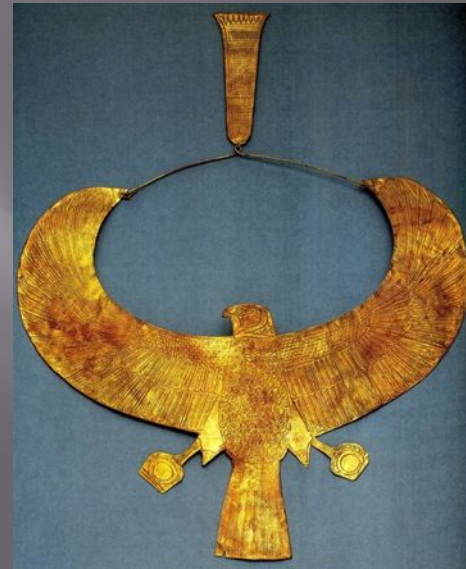

**ТЕМА 16. ФАРАОН  
ТУТАНХАМОН (1334 – 1325  
ГГ. ДО Н.Э.). СОКРОВИЩА  
ИЗ ЕГО ГРОБНИЦЫ.**

Рыкова Елизавета 3.004.2.17.

**Тутанхамон (Тутанхатон) — фараон Древнего  
Египта из XVIII династии Нового царства,  
правивший приблизительно в 1332—1323 годах  
до н. э.**

# Парадный трон Тутанхамона

# Трости фараона Тутанхамона обнаруженные в его гробнице.

# Ожерелья-оплечья из гробницы Тутанхамона.

**Золотая планшетка,  
изображающая Тутанхамона на  
колеснице.**