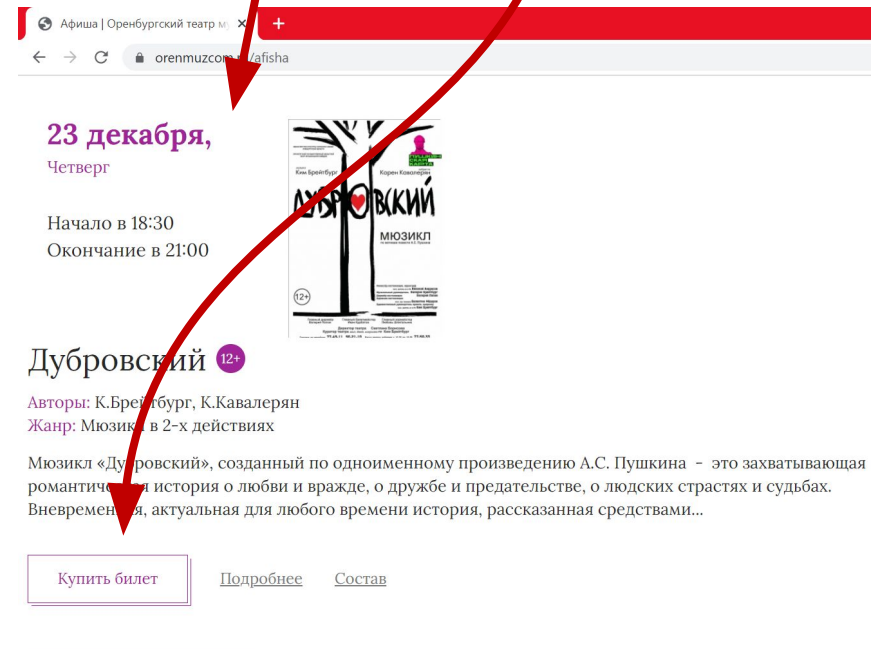

ПРИБРЕТАЕМ ЭЛЕКТРОННЫЙ БИЛЕТ В ТЕАТР МУЗЫКАЛЬНОЙ КОМЕДИИ

В строку интернет-браузера вводим «Оренбургский театр музыкальной комедии», кнопкой кликаем на раздел «Афиша».

Далее выбираем нужную дату и время мероприятия, кликаем по кнопке «Купить билет»

Выбираем подходящее место и нажимаем на него, после появления «зеленой галочки», справа внизу кликаем «Купить»

Далее заполняем ВСЕ поля ввода

Не забудем поставить «галочку»

Выбираем способ оплаты
«Пушкинская карта»
Нажимаем «Оплатить»