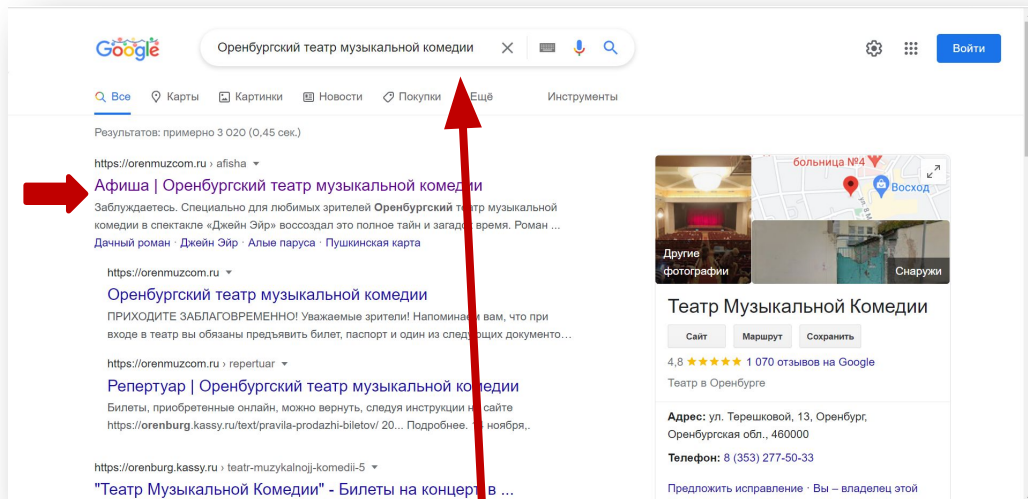

ПРИБРЕТАЕМ ЭЛЕКТРОННЫЙ БИЛЕТ В ТЕАТР МУЗЫКАЛЬНОЙ КОМЕДИИ

В строку интернет-браузера вводим «Оренбургский театр музыкальной комедии», кнопкой кликаем на раздел «Афиша».

Далее выбираем нужную дату и время мероприятия, кликаем по кнопке «Купить билет»