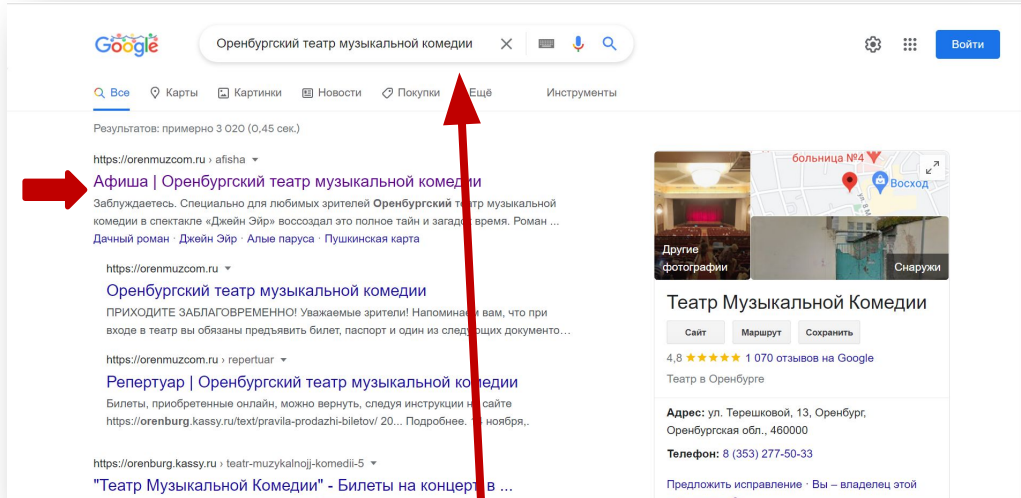

ПРИБРЕТАЕМ ЭЛЕКТРОННЫЙ БИЛЕТ В ТЕАТР МУЗЫКАЛЬНОЙ КОМЕДИИ

В строку интернет-браузера вводим «Оренбургский театр музыкальной комедии», кнопкой кликаем на раздел «Афиша».

Далее выбираем нужную дату и время мероприятия, кликаем по кнопке «Купить билет»