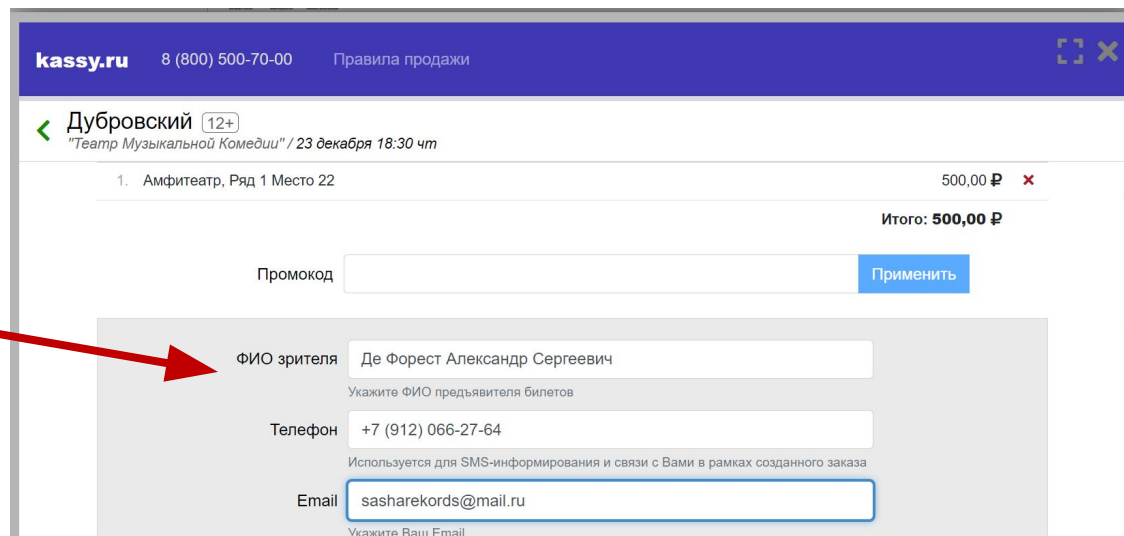

ПРИБРЕТАЕМ ЭЛЕКТРОННЫЙ БИЛЕТ В ТЕАТР МУЗЫКАЛЬНОЙ КОМЕДИИ

В строку интернет-браузера вводим «Оренбургский театр музыкальной комедии», кнопкой кликаем на раздел «Афиша».

Далее выбираем нужную дату и время мероприятия, кликаем по кнопке «Купить билет»

Выбираем подходящее место и нажимаем на него, после появления «зеленой галочки», справа внизу кликаем «Купить»

Далее заполняем ВСЕ поля ввода

Не забудем поставить «галочку»

Выбираем способ оплаты
«Пушкинская карта»
Нажимаем «Оплатить»