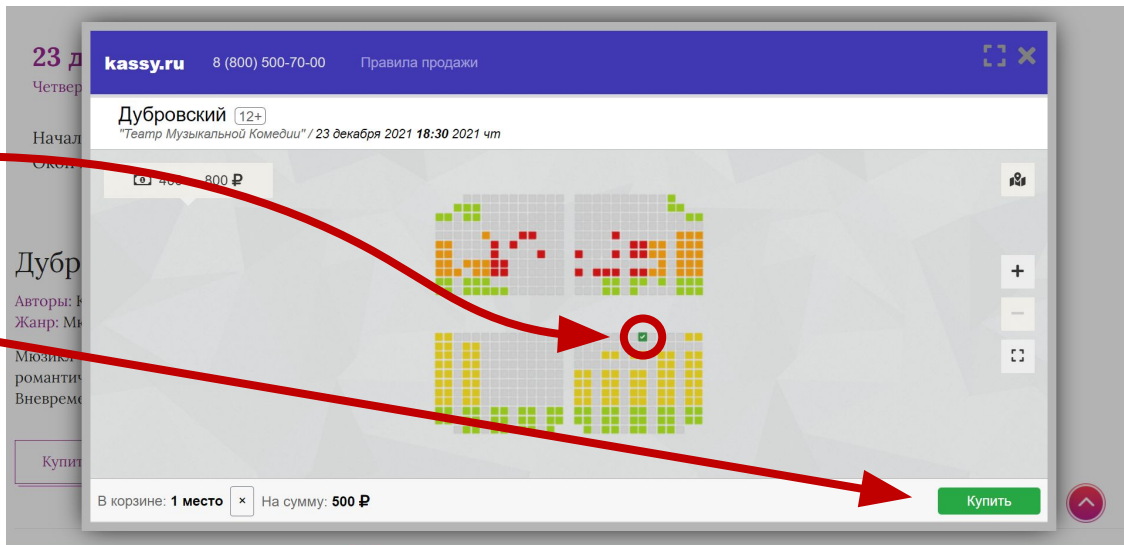

ПРИБРЕТАЕМ ЭЛЕКТРОННЫЙ БИЛЕТ В ТЕАТР МУЗЫКАЛЬНОЙ КОМЕДИИ

В строку интернет-браузера вводим «Оренбургский театр музыкальной комедии», кнопкой кликаем на раздел «Афиша».

Далее выбираем нужную дату и время мероприятия, кликаем по кнопке «Купить билет»

Выбираем подходящее место и нажимаем на него, после появления «зеленой галочки», справа внизу кликаем «Купить»

Далее заполняем ВСЕ поля ввода

Не забудем поставить «галочку»

Выбираем способ оплаты
«Пушкинская карта»
Нажимаем «Оплатить»