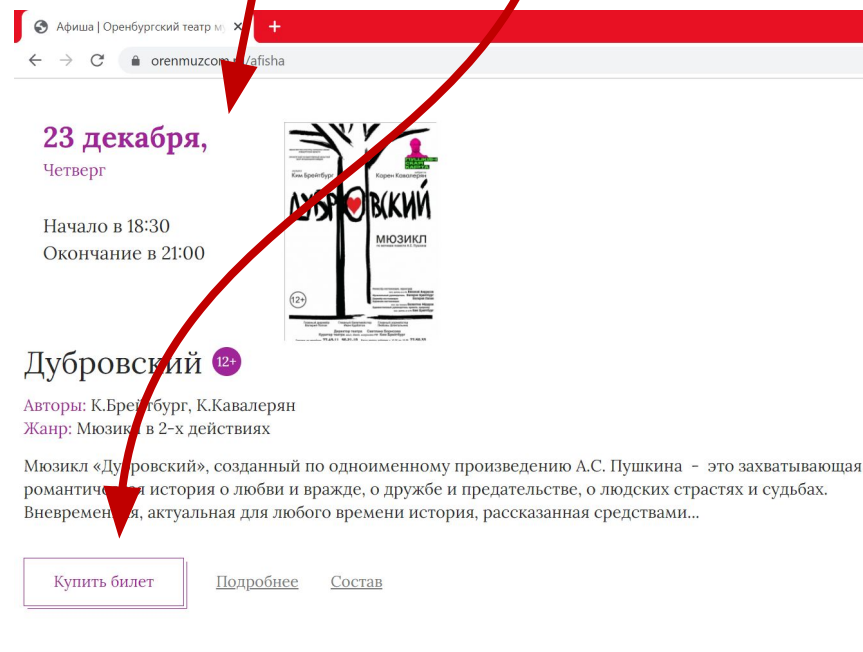

ПРИБРЕТАЕМ ЭЛЕКТРОННЫЙ БИЛЕТ В ТЕАТР МУЗЫКАЛЬНОЙ КОМЕДИИ

В строку интернет-браузера вводим «Оренбургский театр музыкальной комедии», кнопкой кликаем на раздел «Афиша».

Далее выбираем нужную дату и время мероприятия, кликаем по кнопке «Купить билет»

Выбираем подходящее место и нажимаем на него, после появления «зеленой галочки», справа внизу кликаем «Купить»

Далее заполняем ВСЕ поля ввода

Не забудем поставить «галочку»

Выбираем способ оплаты
«Пушкинская карта»
Нажимаем «Оплатить»