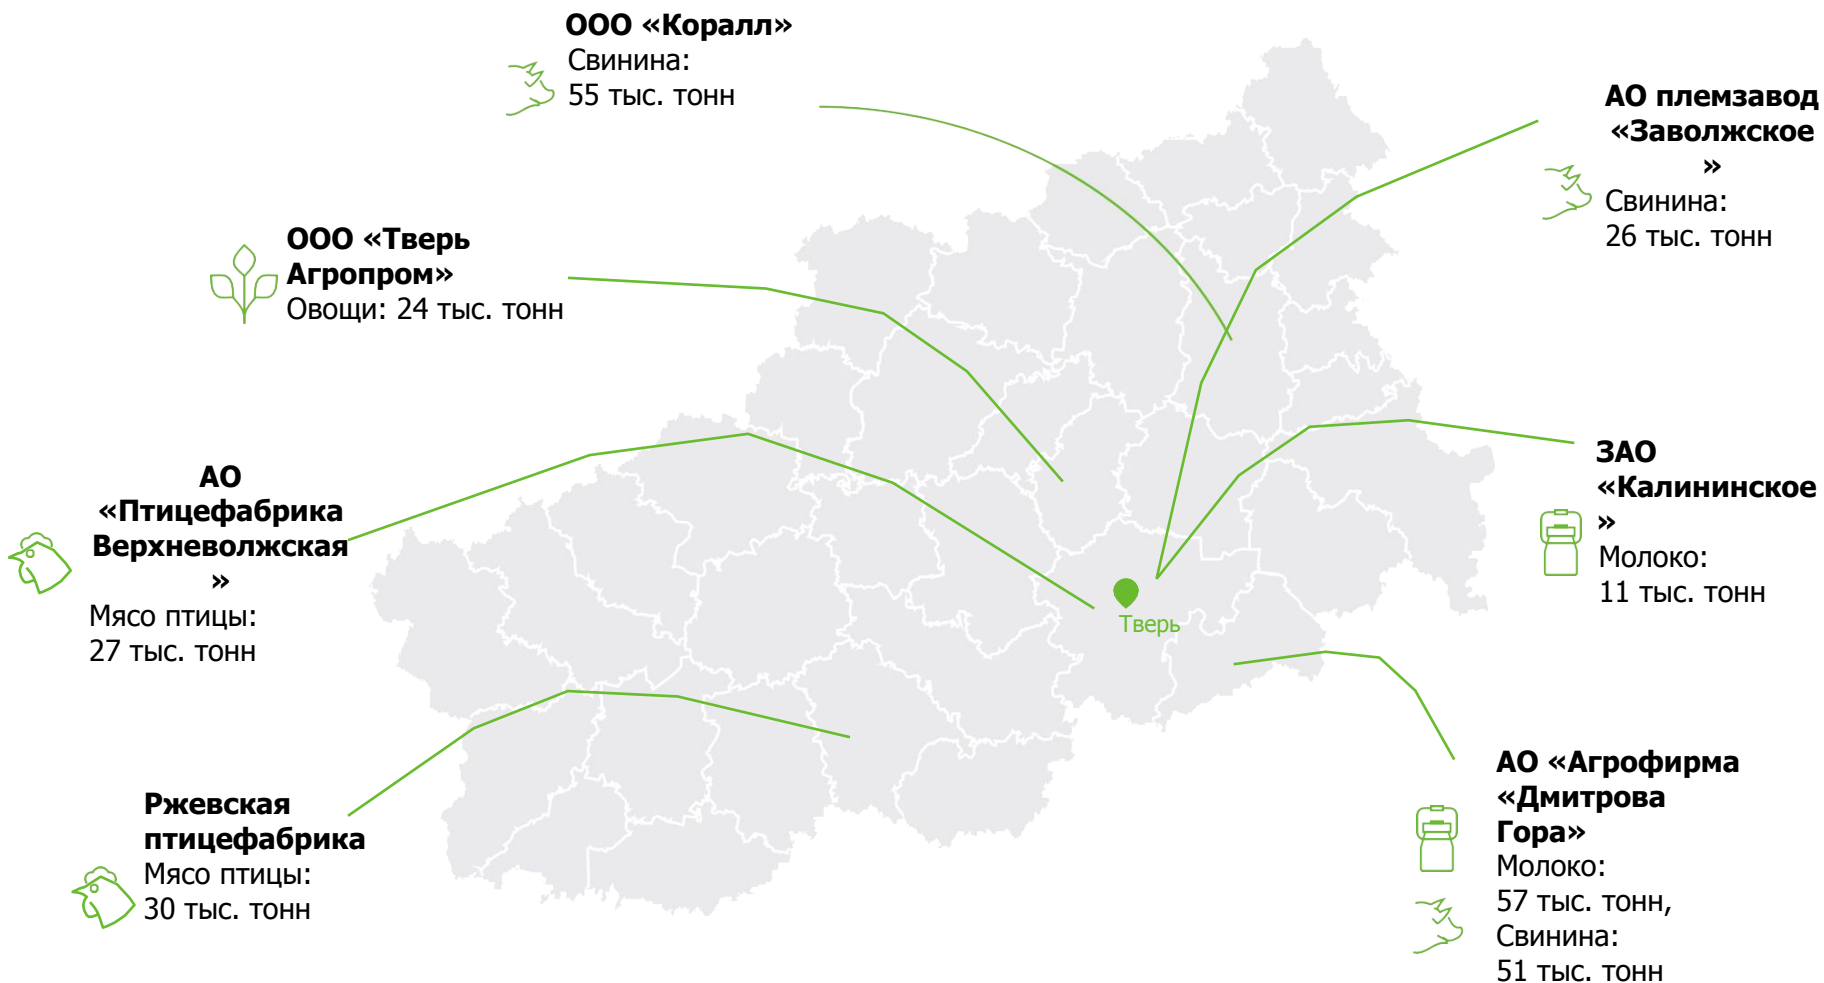

АГРОПРОМЫШЛЕННЫЙ КОМПЛЕКС ТВЕРСКОЙ ОБЛАСТИ