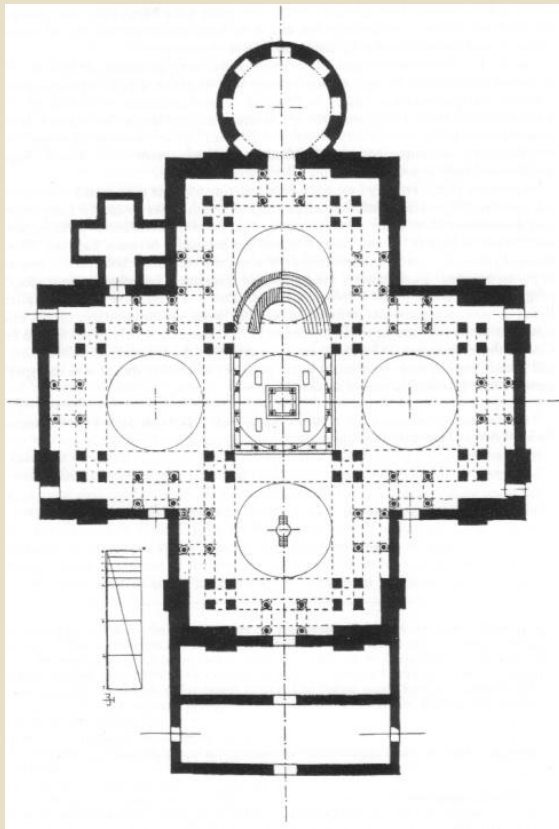

АРХИТЕКТУРА ВИЗАНТИИ

Простой центрический тип

www.akala.ru

Церковь св. Сергия и Вакха в Константинополе (ок. 527)

Тип купольной базилики. Церковь св. Ирины (532, с переделками 8 в.)

Монастырь Хора (527, с переделками 7, 9 и 11 вв.)

Крестокупольный тип.

Собор Сан Марко

Квадратнокупольный тип. Церковь Неа в Константинополе

Церковь св. Федора в Константинополе