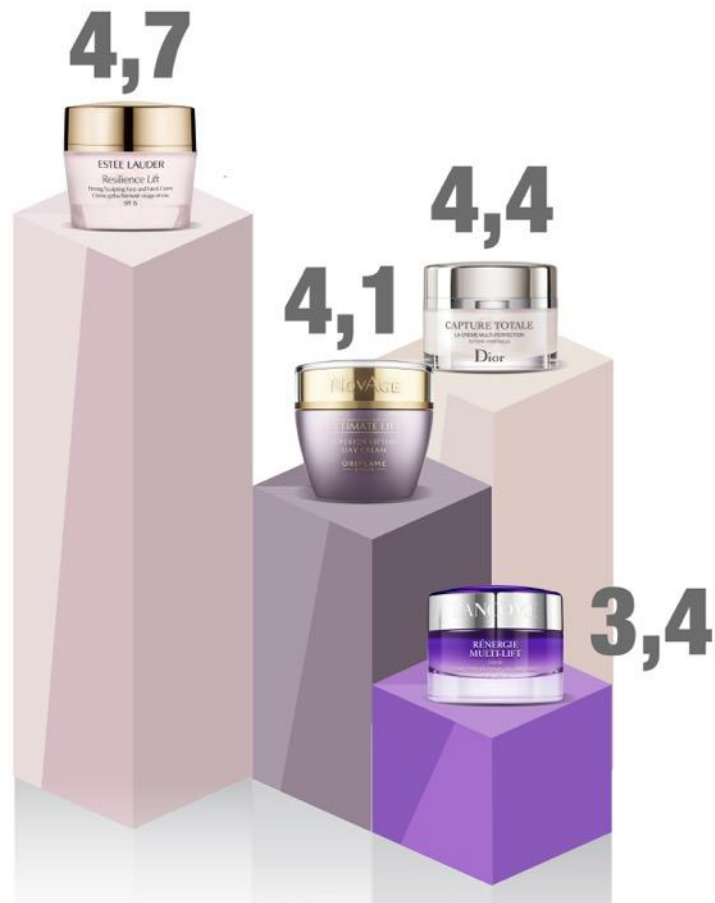

# ЛИПКОСТЬ

-  Крем ESTEE LAUDER RESILIENCE
-  Крем DIOR CAPTURE TOTALE UNIVERSAL
-  Крем LANCOME RENERGIE MULTI-LIFT
-  Крем ORIFLAME NOVAGE ULTIMATE LIFT

# ТЕКСТУРА

-  Крем ESTEE LAUDER RESILIENCE
-  Крем DIOR CAPTURE TOTALE UNIVERSAL
-  Крем LANCOME RENERGIE MULTI-LIFT
-  Крем ORIFLAME NOVAGE ULTIMATE LIFT

69 4 MECTO

69 **4** MECTO

73 **3** MECTO

69 **4** MECTO