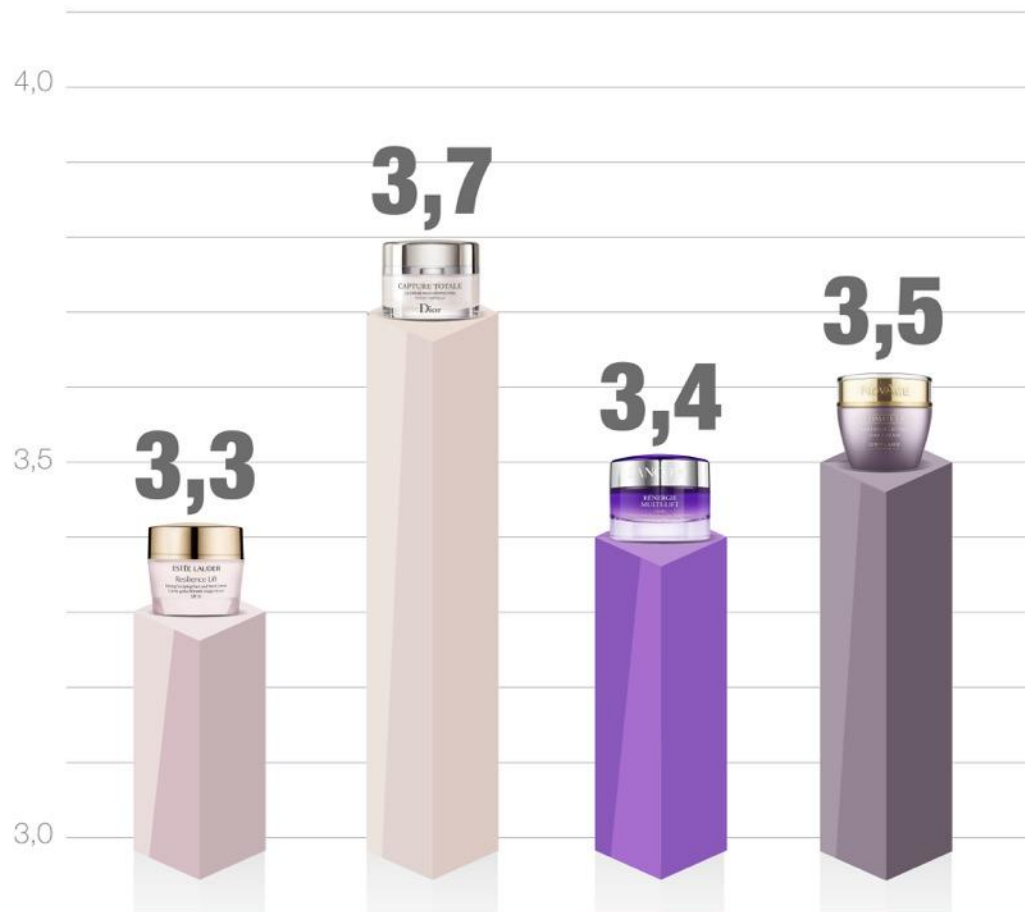

ИЗМЕНЕНИЕ РЕЛЬЕФА КОЖИ

- Крем ESTEE LAUDER RESILIENCE
- Крем DIOR CAPTURE TOTALE UNIVERSAL
- Крем LANCOME RENERGIE MULTI-LIFT
- Крем ORIFLAME NOVAGE ULTIMATE LIFT