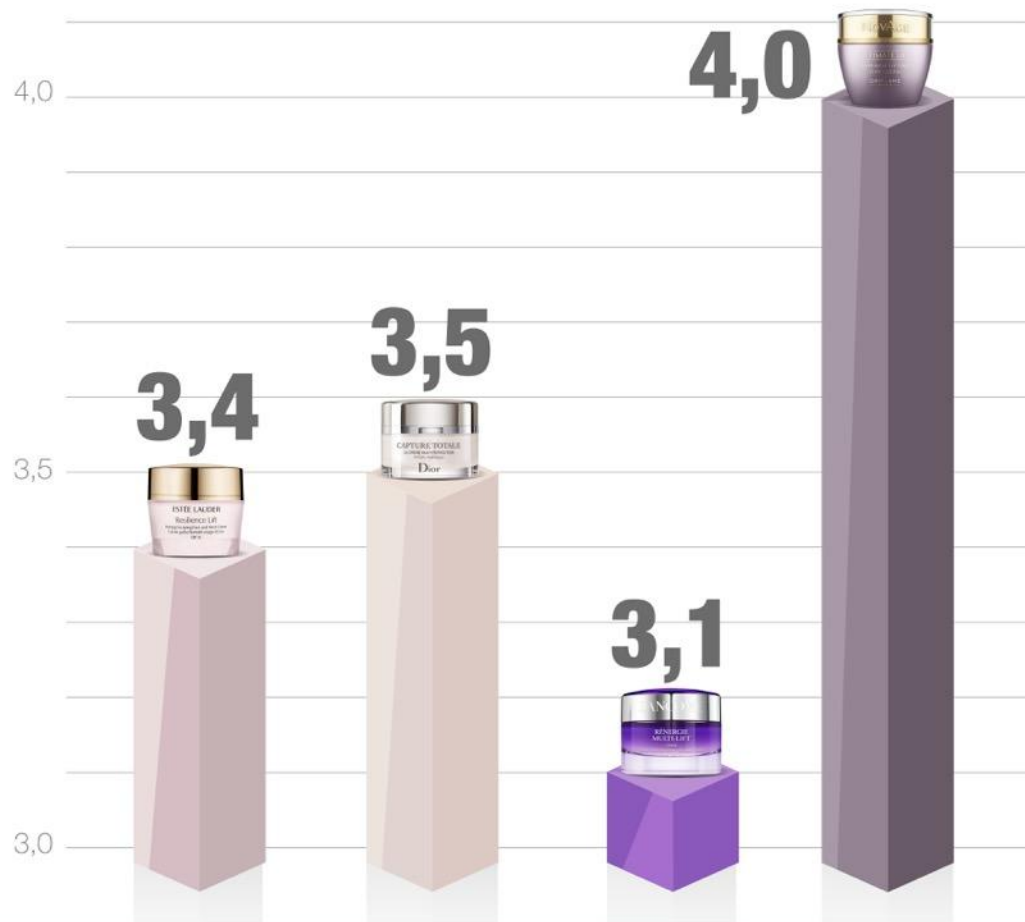

ДЕЙСТВИЕ НА СОСУДЫ

- Крем ESTEE LAUDER RESILIENCE
- Крем DIOR CAPTURE TOTALE UNIVERSAL
- Крем LANCOME RENERGIE MULTI-LIFT
- Крем ORIFLAME NOVAGE ULTIMATE LIFT