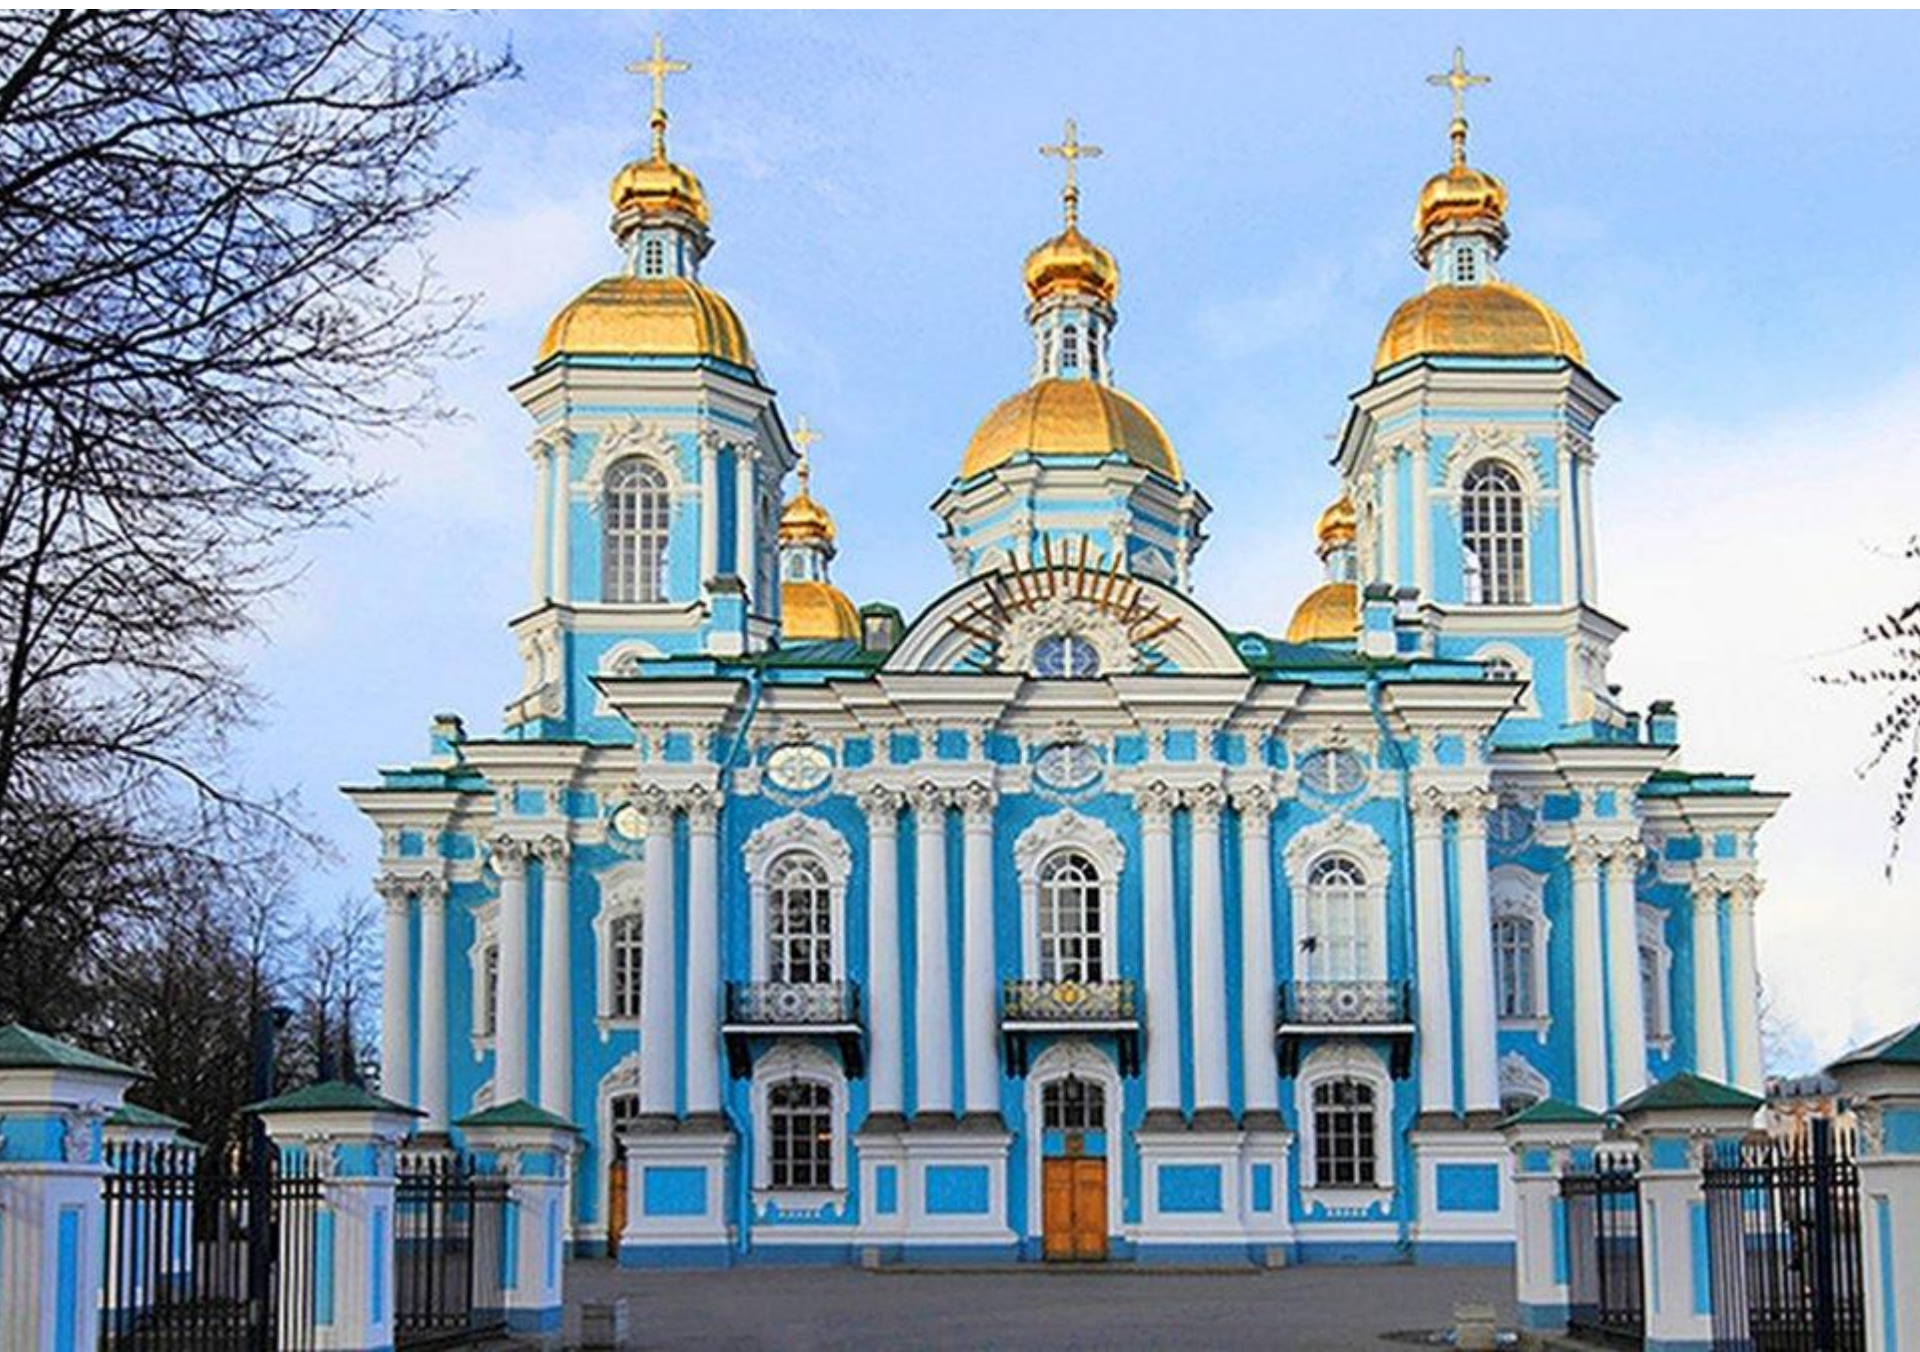

Развитие русского искусства

Стиль.

В Древней Греции стиль = любая опора.

перистиль = двор, окружённый колоннами (пери = вокруг)

Франческо-Бартоломео Растрелли

Смо́льный монастырь

(ч'ивак'инс'к'ий) Чевакинский. Никольский морской собор