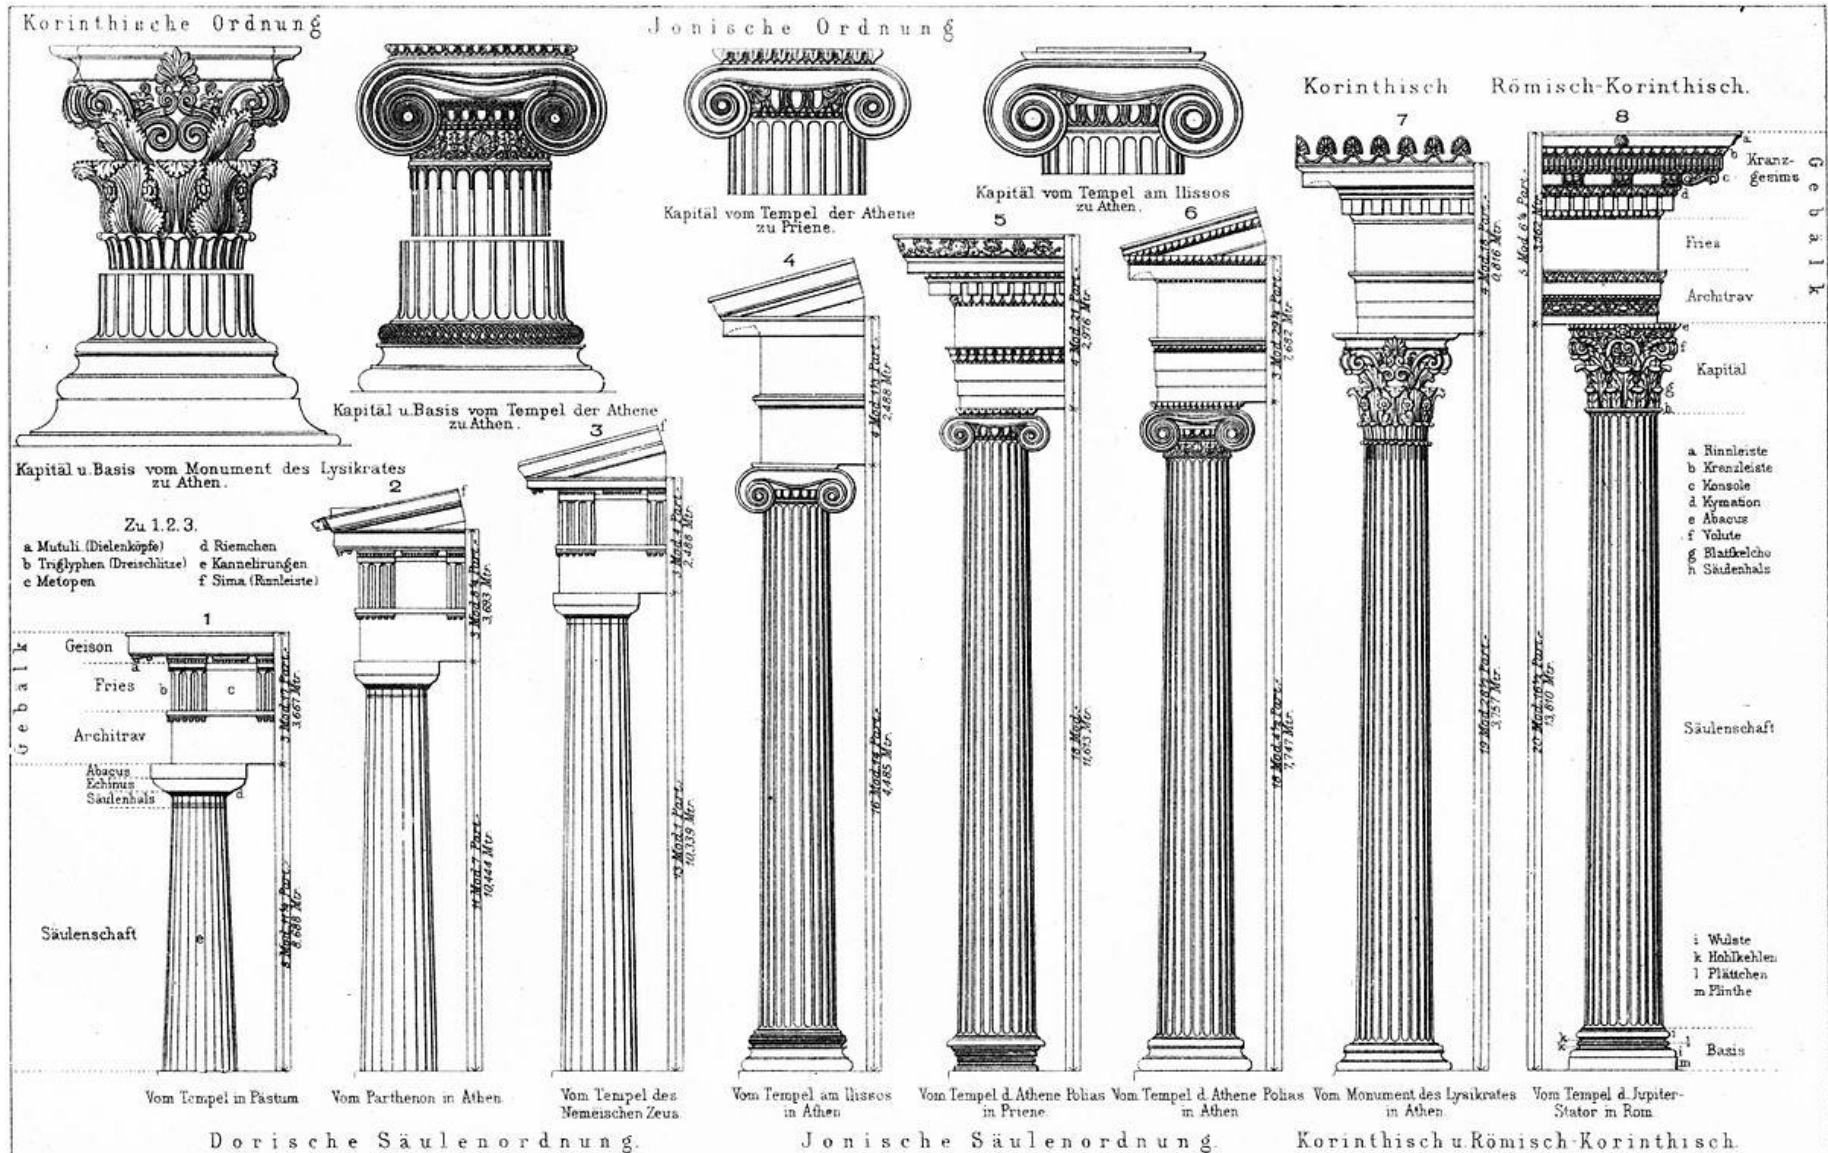

Развитие русского искусства

Стиль.

В Древней Греции стиль = любая опора.

перистиль = двор, окружённый колоннами (пери = вокруг)

Франческо-Бартоломео Растрелли

Смо́льный монастырь

(ч'ивак'инс'к'ий) Чевакинский. Никольский морской собор