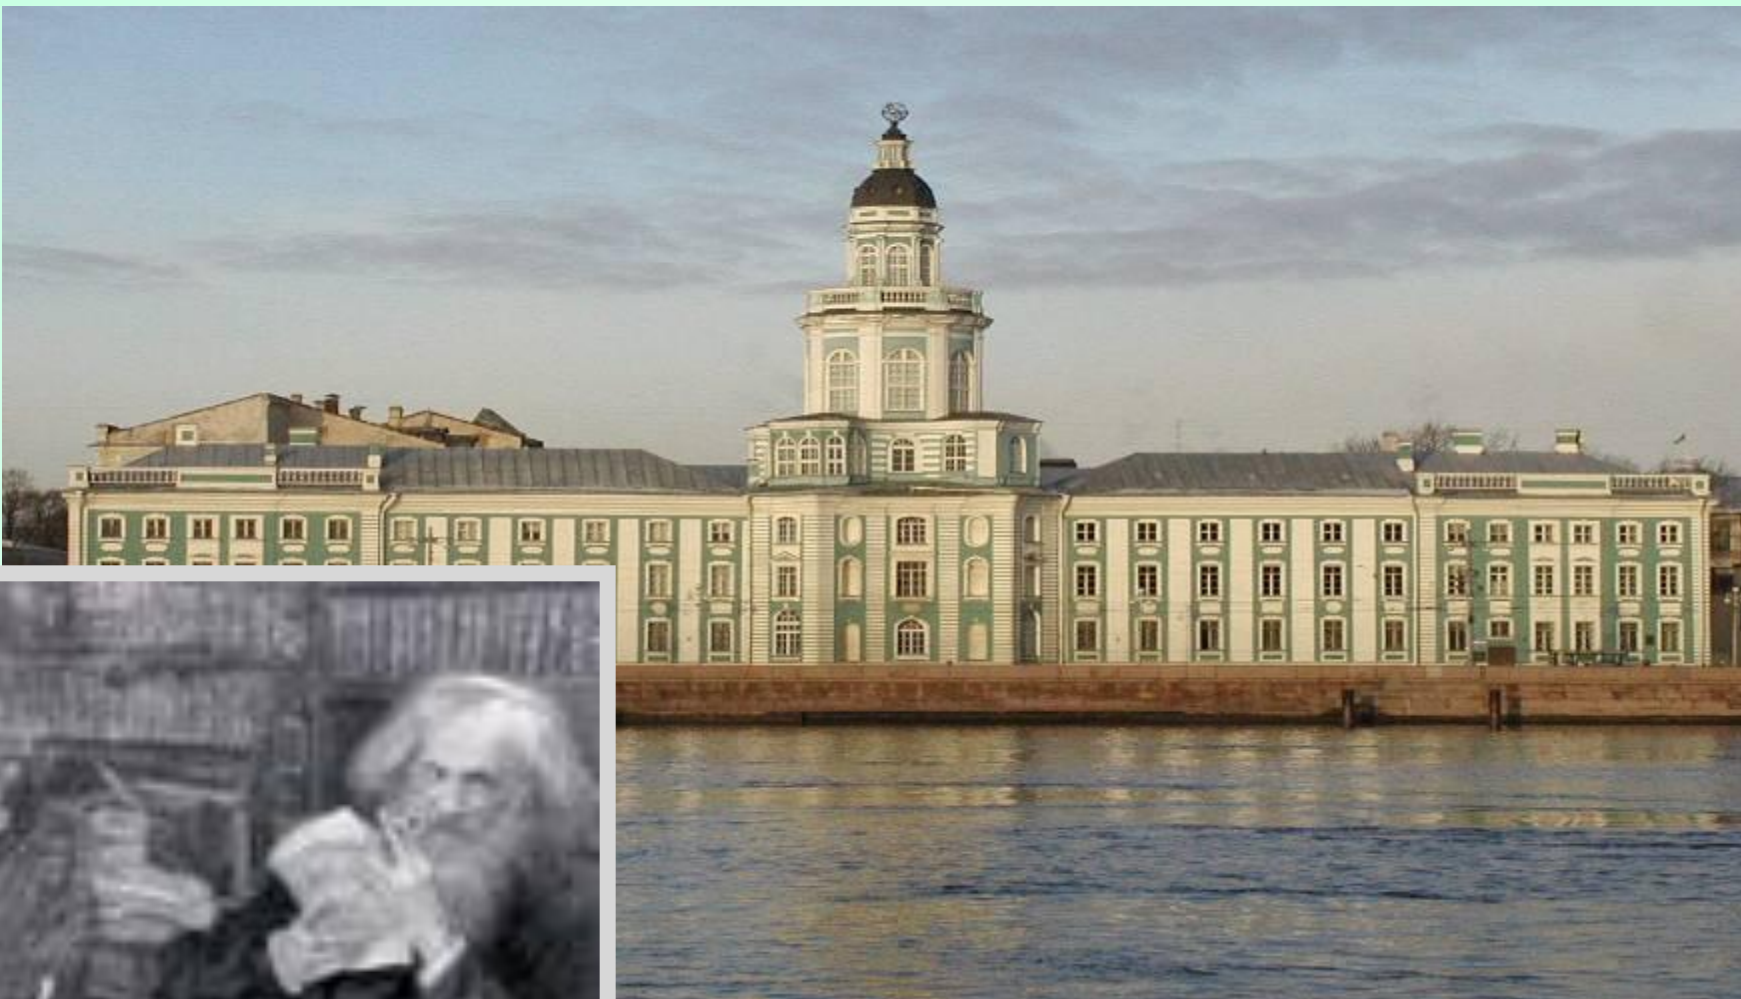

**Дом учёного  
в Боблово**

**Въездная аллея  
в имение Д.И. Менделеева**

**В своём имении Боблово Д.И. Менделеев  
проводил полевые опыты,  
изучал применение химических удобрений**

**«Случилось в Петербурге это.  
Профессор университета  
Писал учебник для  
студентов...»**