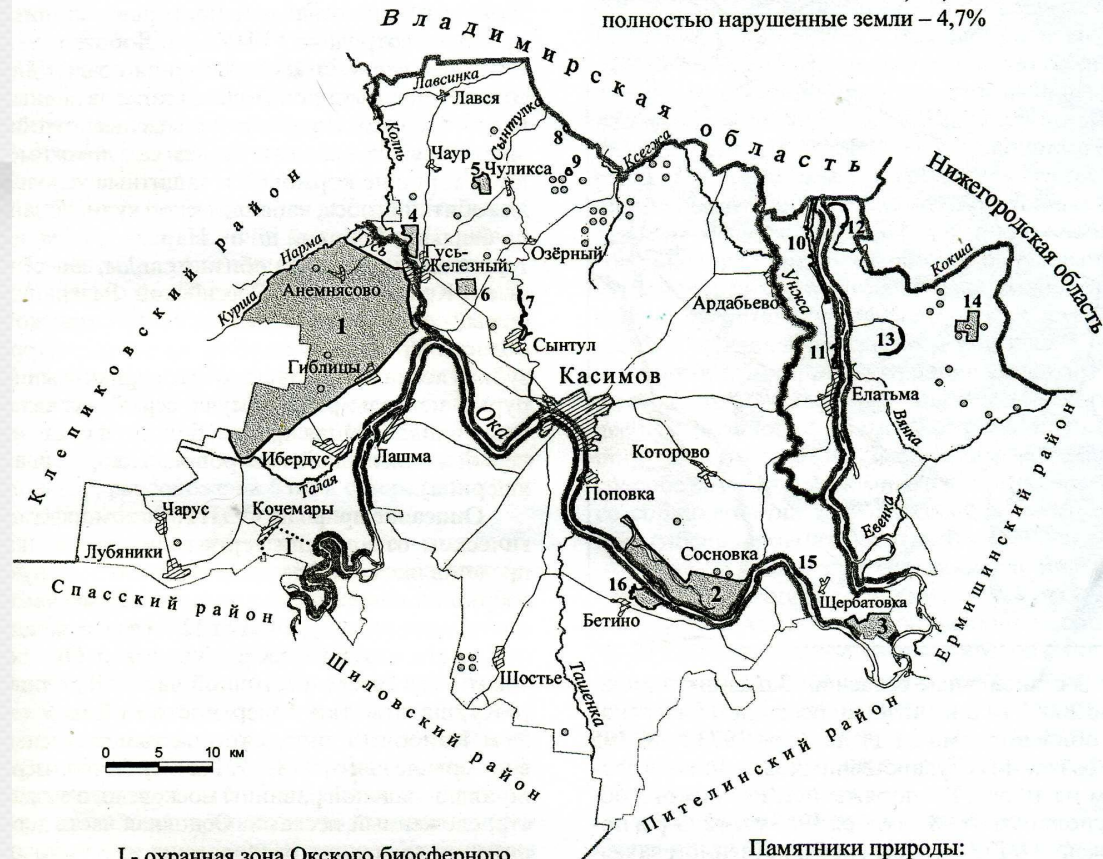

# КАСИМОВСКИЙ РАЙОН и ГОРОД КАСИМОВ

Площадь района и города – 298683 га (100 %):  
 леса – 51,1%,  
 луга (пастбища и сенокосы) – 21,4%,  
 водно-болотные угодья – 3,7%,  
 пашня и залежные земли – 19,1%,  
 полностью нарушенные земли – 4,7%