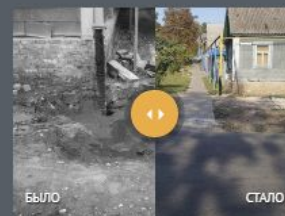

[Как предложить идею?](#)

РЕЗУЛЬТАТЫ РАБОТЫ ПОРТАЛА

Нескошенная сорная растительность в местах общего пользования в микрорайонах ИЖС

Аварийные деревья

Некачественная уборка дворовой территории многоквартирных домов

Ямы и выбоины на тротуарах

Интернет-портал «Народная экспертиза» (narod-expert.ru)

Как оставить сообщение?

Получение ответа

30
ДНЕЙ

На сообщение будет подготовлен ответ органа власти.
Он будет размещен на страничке с сообщением