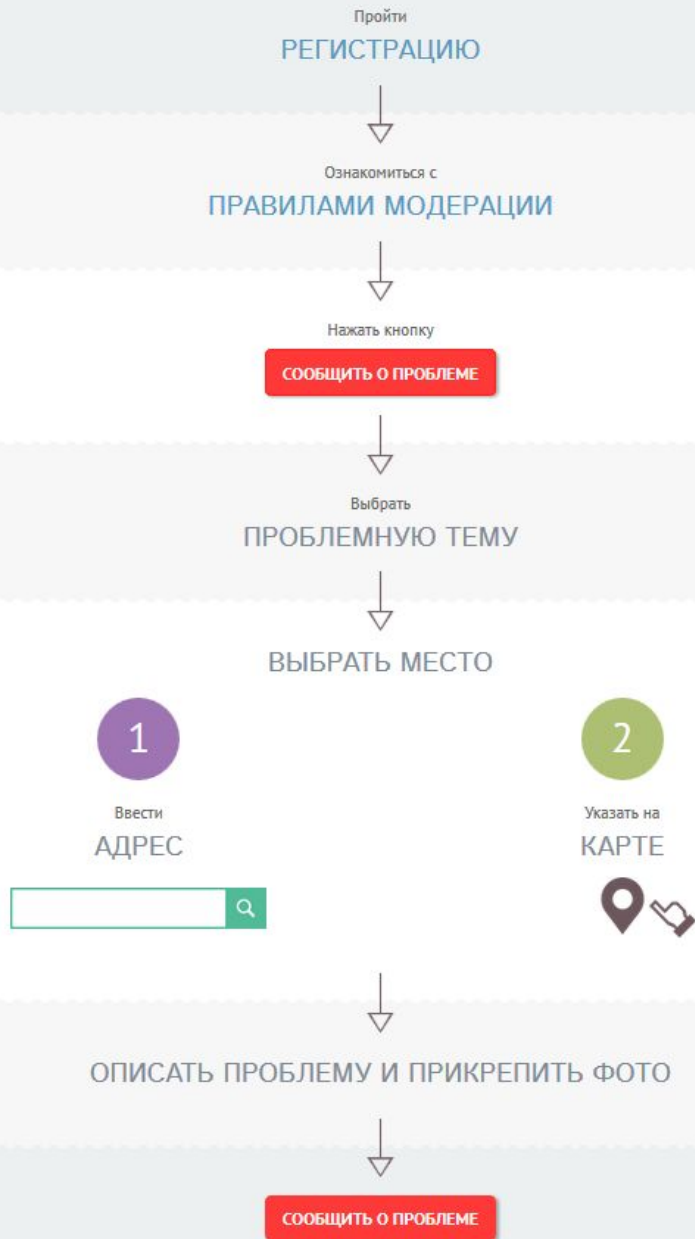

[Как предложить идею?](#)

РЕЗУЛЬТАТЫ РАБОТЫ ПОРТАЛА

Нескошенная сорная растительность в местах общего пользования в микрорайонах ИЖС

Аварийные деревья

Некачественная уборка дворовой территории многоквартирных домов

Ямы и выбоины на тротуарах

Интернет-портал «Народная экспертиза» (narod-expert.ru)

Как оставить сообщение?

Получение ответа

30
ДНЕЙ

На сообщение будет подготовлен ответ органа власти.
Он будет размещен на страничке с сообщением