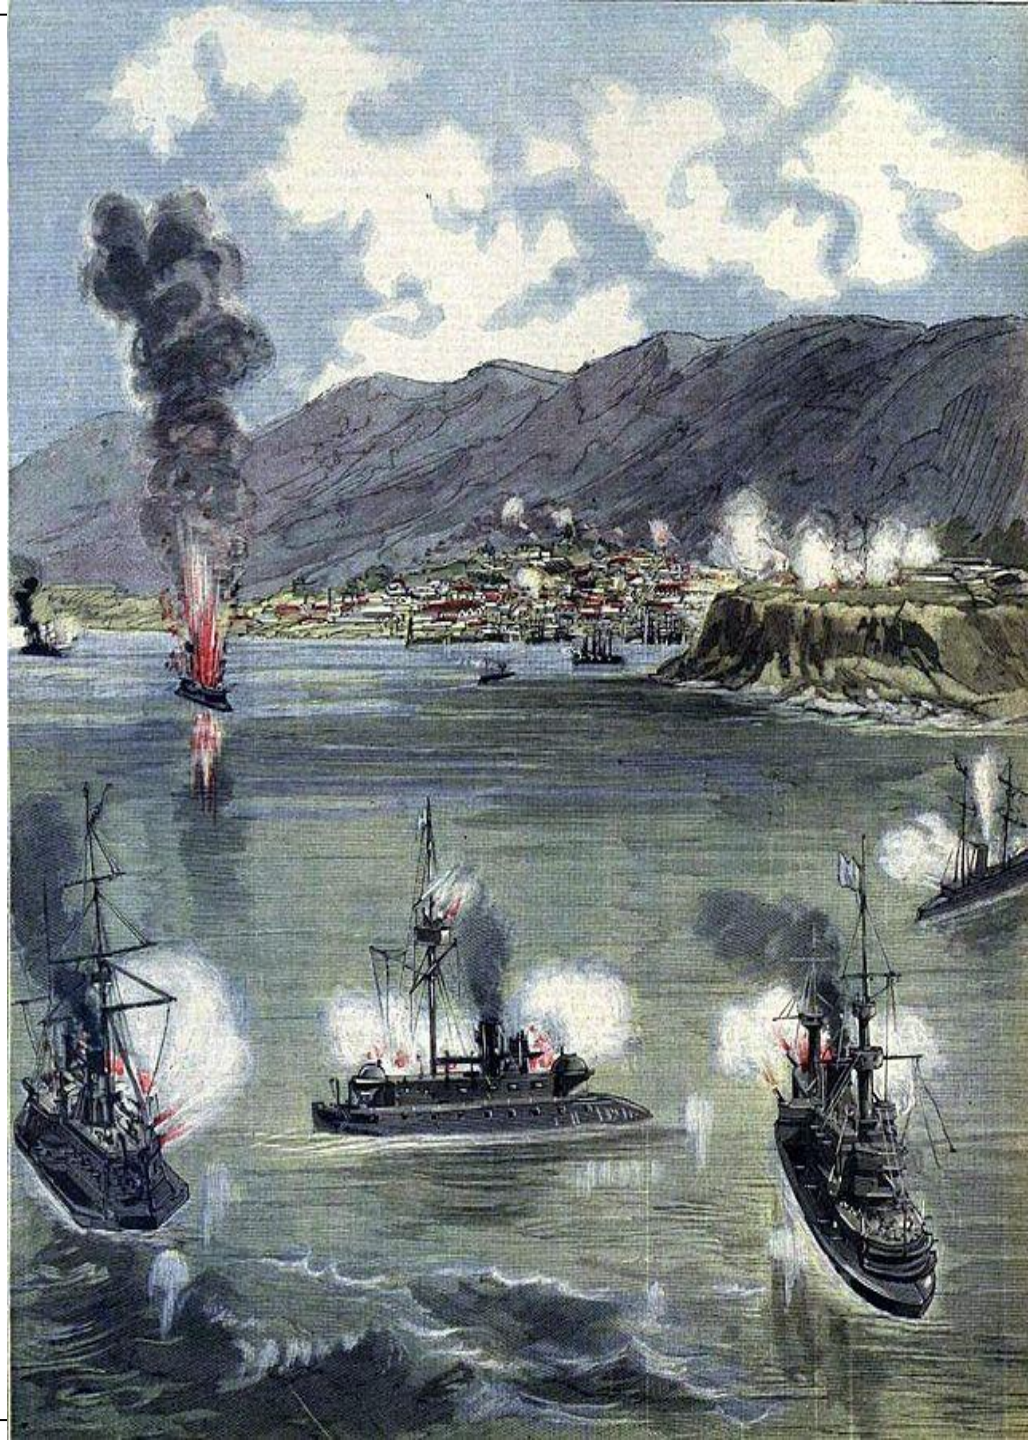

# ЧИЛИ

ТИХИЙ ОКЕАН

АТЛАНТИЧЕСКИЙ ОКЕАН

90°

70°

50°

**Гражданская война в Чили** (16 января-18 сентября 1891), также известная как **Революция 1891 года** — вооружённый конфликт между сторонниками чилийского парламента (Конгресса) и силами, поддерживавшими президента Хосе Мануэля Бальмаседу. Война знаменует собой конец «Либеральной республики» и начало парламентской эры.

# *Конституц ияРеспублик и Чили(1925)*

---

**Эмилиано  
Фигероа-  
президент  
(1925-127)**

---

---

**ПАРТИИ**

**ЧИЛИ**

Социалистическая партия

Чили

Гимн:

«Социалистическая Марсельеза»  
(*La Marsellesa Socialista*)

---

CREAR PODER POPULAR

TRABAJADORES de la SALUD CON  
**ALLENDE**  
HOSPITAL  
SAN  
BORJA