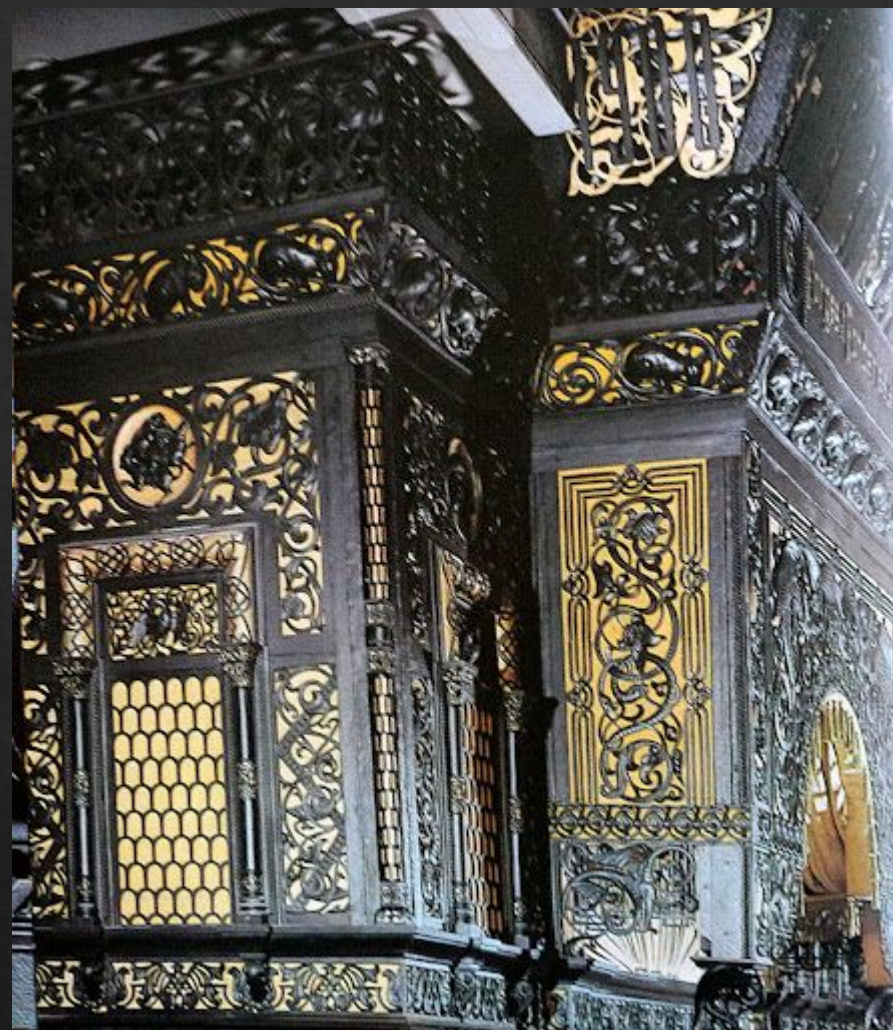

Каслинское литье