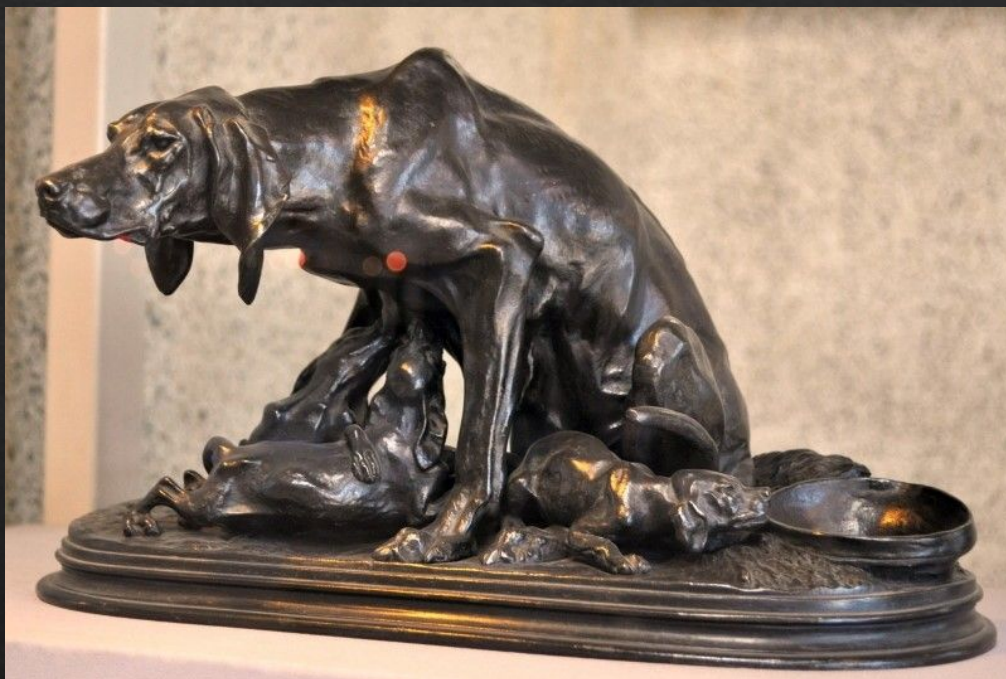

Каслинское литье