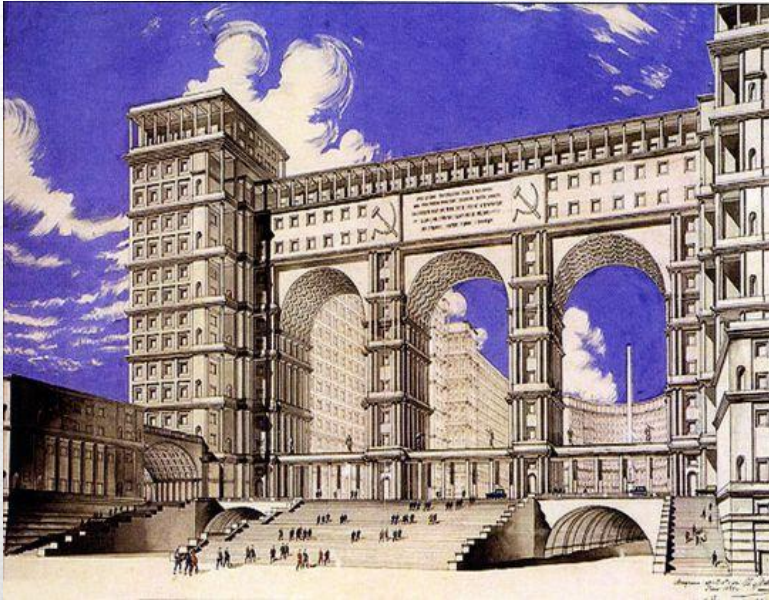

План обводнения Москвы

Проект Дворца советов

Москва. Взрыв ХХС, 1931

Снос Храма Христа Спасителя

La Tour de Soukharev.

Сухаревская башня один из утраченных символов Москвы

Одни из проектов Москвы

**Одни из реализованных
проектов Москвы**

Проекты Берлина

Ось Север-Юг и Купол нации

Здание Рейхсканцелярии

Реализованные проекты в Берлине

Спасибо за внимание
