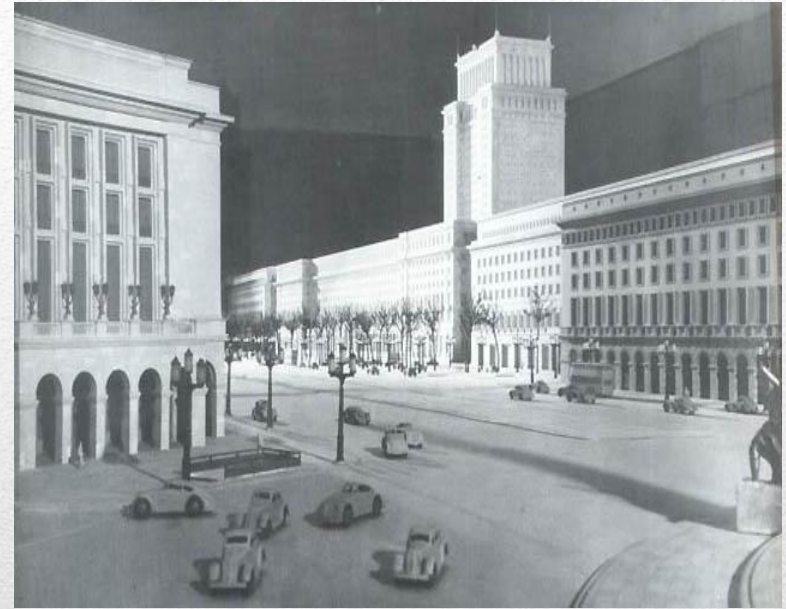

Контроль архитектурой в 30-х гг. XX века

Берлин

Москва

А. Гитлер и И. Сталин

Противостояние двух режимов

А. Шпеер и Б. Иофан

Москву хотели сделать по типу Ленинграда тоже полным воды планировали вырыть каналы больше и шире ленинградских

План обводнения Москвы

Проект Дворца советов

Москва. Взрыв ХХС, 1931

Снос Храма Христа Спасителя

La Tour de Soukharev.

Сухаревская башня один из утраченных символов Москвы

Одни из проектов Москвы

**Одни из реализованных
проектов Москвы**