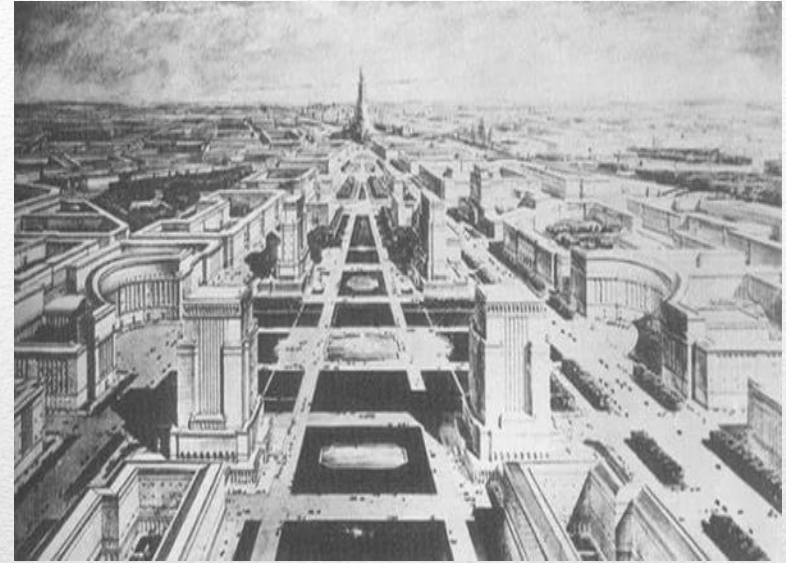

Контроль архитектурой в 30-х гг. XX века

Берлин

Москва

А. Гитлер и И. Сталин

Противостояние двух режимов

А. Шпеер и Б. Иофан

Москву хотели сделать по типу Ленинграда тоже полным воды планировали вырыть каналы больше и шире ленинградских

План обводнения Москвы

Проект Дворца советов

Москва. Взрыв ХХС, 1931

Снос Храма Христа Спасителя

La Tour de Soukharev.

Сухаревская башня один из утраченных символов Москвы

Одни из проектов Москвы

**Одни из реализованных
проектов Москвы**