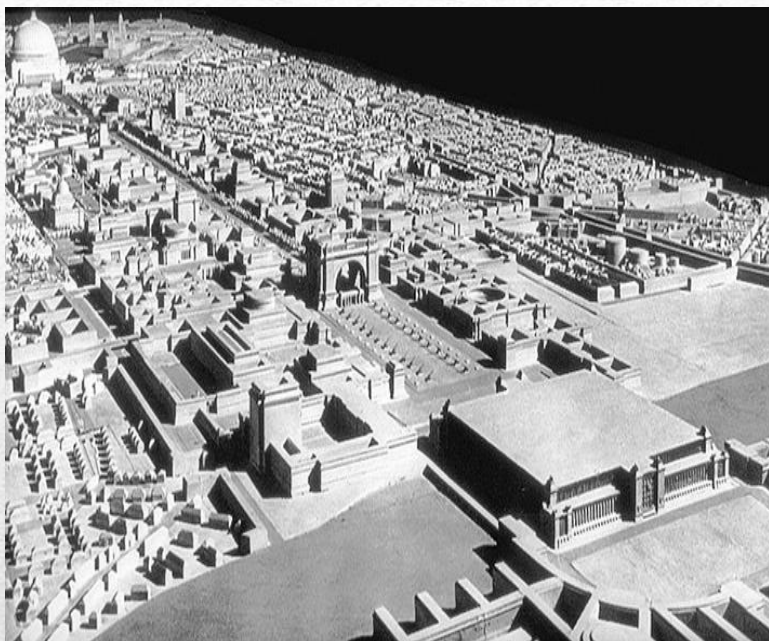

Ось Север-Юг и Купол нации