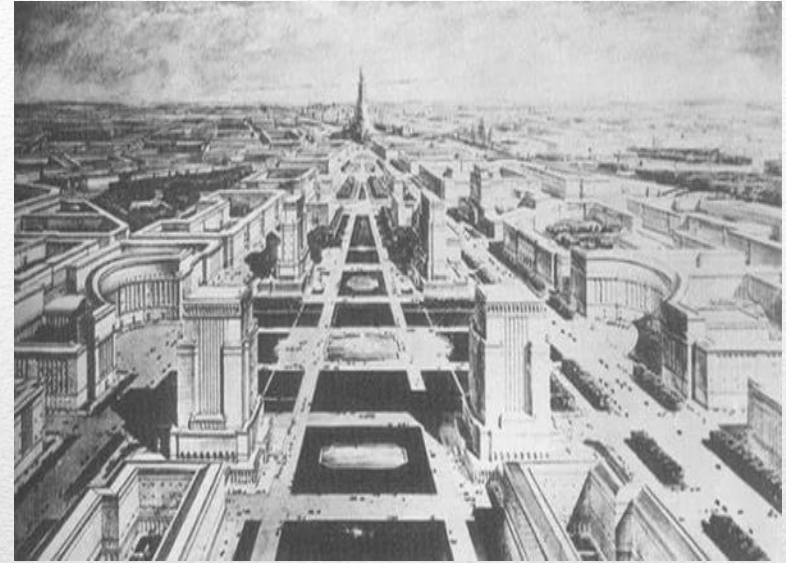

Контроль архитектурой в 30-х гг. XX века

Берлин

Москва

А. Гитлер и И. Сталин

Противостояние двух режимов

А. Шпеер и Б. Иофан

Москву хотели
сделать по типу
Ленинграда тоже
полным воды
планировали вырыть
каналы больше и
шире ленинградских

План обводнения Москвы

Проект Дворца советов

Москва. Взрыв ХХС, 1931

Снос Храма Христа Спасителя

La Tour de Soukharev.

Сухаревская башня один из утраченных символов Москвы

Одни из проектов Москвы

**Одни из реализованных
проектов Москвы**