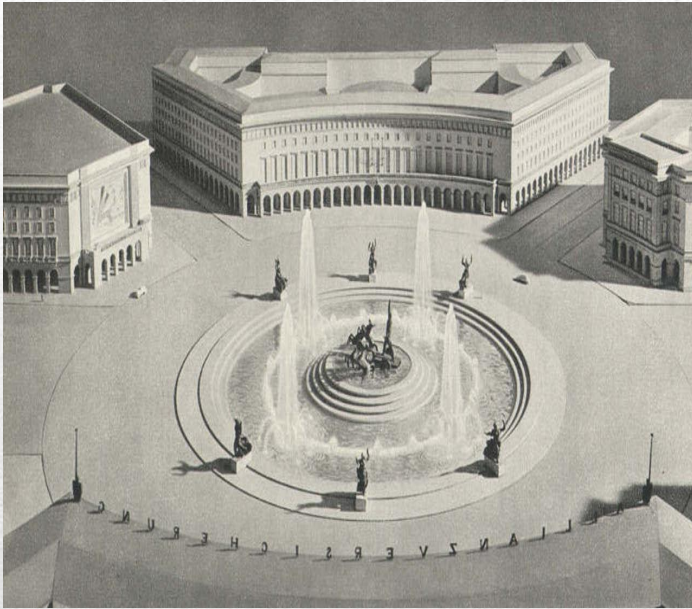

Контроль архитектурой в 30-х гг. XX века

Берлин

Москва

А. Гитлер и И. Сталин

Противостояние двух режимов

А. Шпеер и Б. Иофан

Москву хотели сделать по типу Ленинграда тоже полным воды планировали вырыть каналы больше и шире ленинградских

План обводнения Москвы

Проект Дворца советов

Москва. Взрыв ХХС, 1931

Снос Храма Христа Спасителя

La Tour de Soukharev.

Сухаревская башня один из утраченных символов Москвы

Одни из проектов Москвы

**Одни из реализованных
проектов Москвы**

Проекты Берлина

Ось Север-Юг и Купол нации

Здание Рейхсканцелярии

Реализованные проекты в Берлине

Спасибо за внимание
