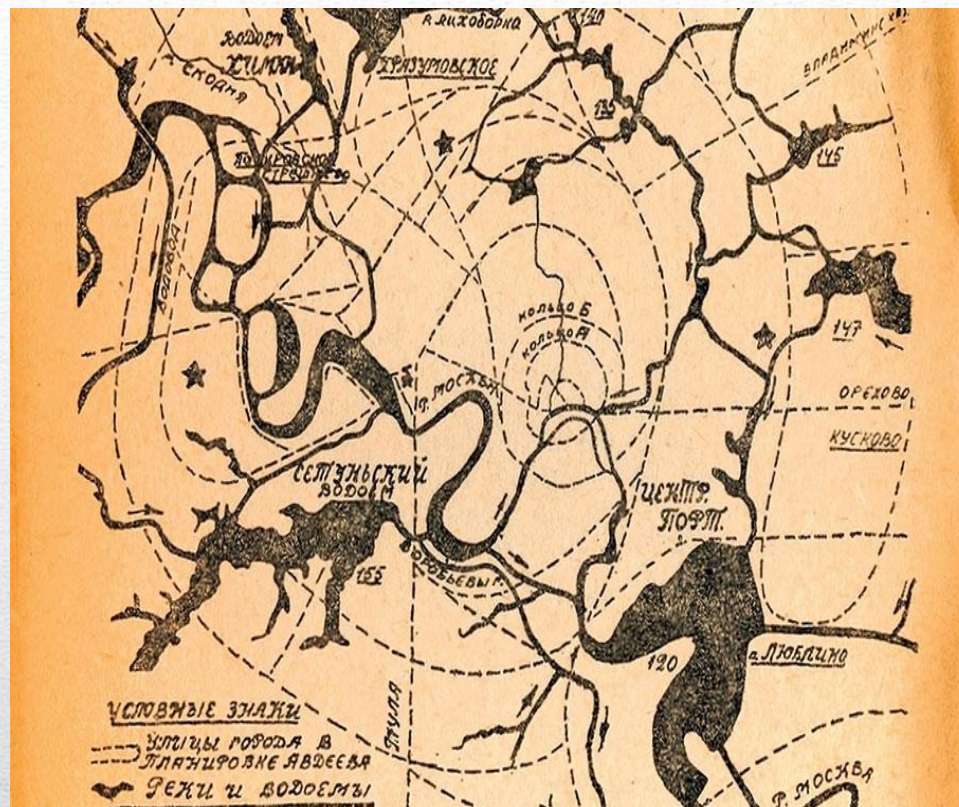

Контроль архитектурой в 30-х гг. XX века

Берлин

Москва

А. Гитлер и И. Сталин

Противостояние двух режимов

А. Шпеер и Б. Иофан

Москву хотели сделать по типу Ленинграда тоже полным воды планировали вырыть каналы больше и шире ленинградских