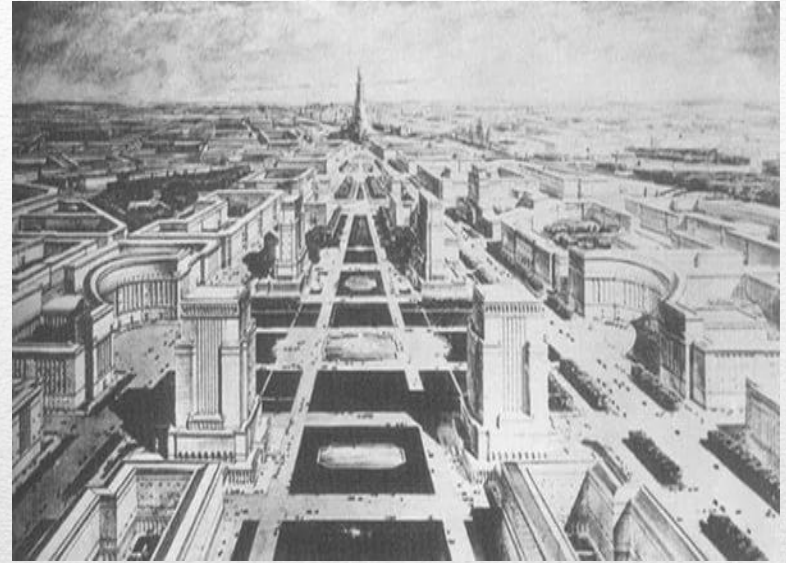

Контроль архитектурой в 30-х гг. XX века

Берлин

Москва

А. Гитлер и И. Сталин

Противостояние двух режимов

А. Шпеер и Б. Иофан

Москву хотели
сделать по типу
Ленинграда тоже
полным воды
планировали вырыть
каналы больше и
шире ленинградских

План обводнения Москвы

Проект Дворца советов

Москва. Взрыв ХХС, 1931

Снос Храма Христа Спасителя

La Tour de Soukharev.

Сухаревская башня один из утраченных символов Москвы

Одни из проектов Москвы

**Одни из реализованных
проектов Москвы**