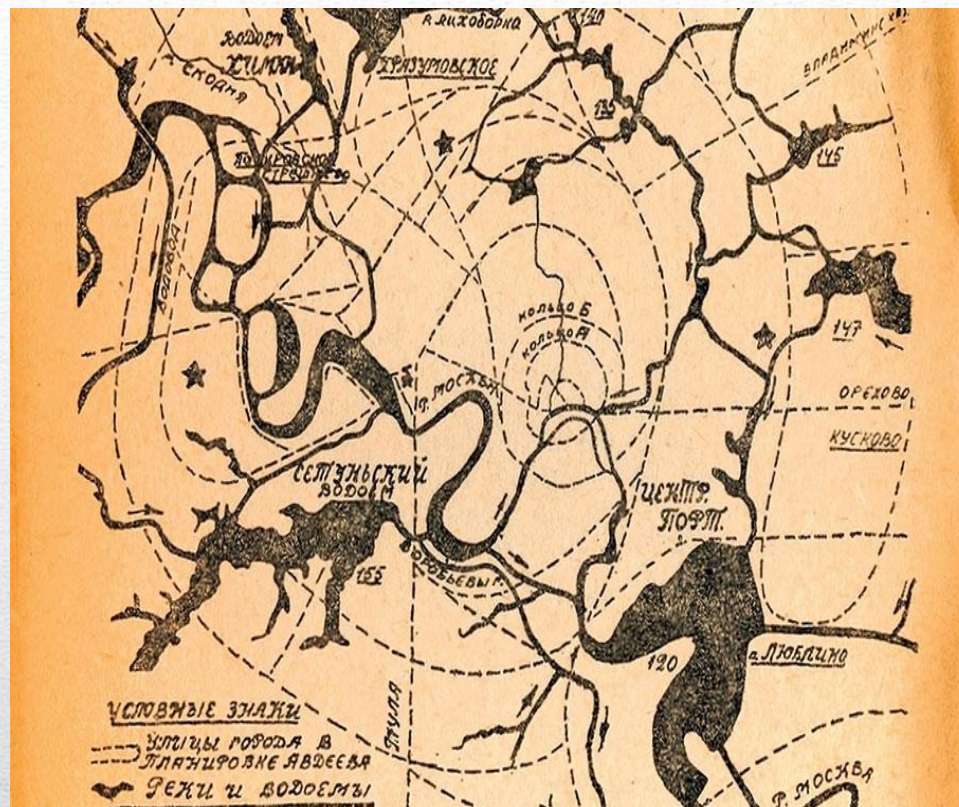

Контроль архитектурой в 30-х гг. XX века

Берлин

Москва

А. Гитлер и И. Сталин

Противостояние двух режимов

А. Шпеер и Б. Иофан

Москву хотели
сделать по типу
Ленинграда тоже
полным воды
планировали вырыть
каналы больше и
шире ленинградских