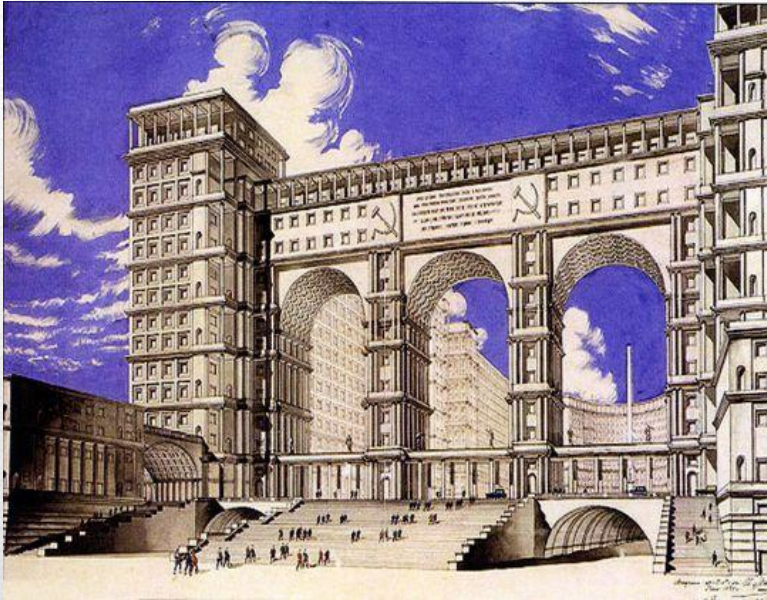

План обводнения Москвы

Проект Дворца советов

Москва. Взрыв ХХС, 1931

Снос Храма Христа Спасителя

La Tour de Soukharev.

Сухаревская башня один из утраченных символов Москвы

Одни из проектов Москвы

**Одни из реализованных
проектов Москвы**

Проекты Берлина

Ось Север-Юг и Купол нации

Здание Рейхсканцелярии

Реализованные проекты в Берлине

Спасибо за внимание
