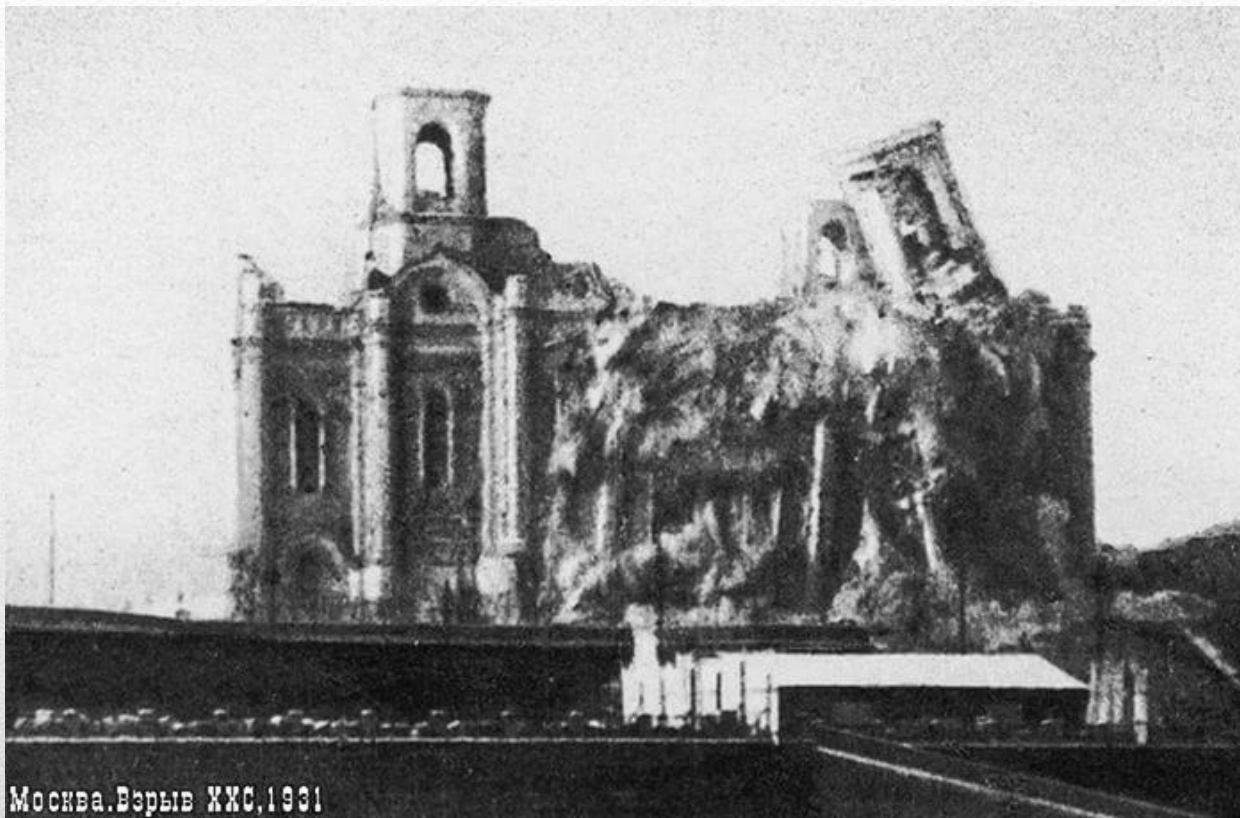

Контроль архитектурой в 30-х гг. XX века

Берлин

Москва

А. Гитлер и И. Сталин

Противостояние двух режимов

А. Шпеер и Б. Иофан

Москву хотели сделать по типу Ленинграда тоже полным воды планировали вырыть каналы больше и шире ленинградских

План обводнения Москвы

Проект Дворца советов

Москва. Взрыв ХХС, 1931

Снос Храма Христа Спасителя

La Tour de Soukharev.

Сухаревская башня один из утраченных символов Москвы

Одни из проектов Москвы

**Одни из реализованных
проектов Москвы**