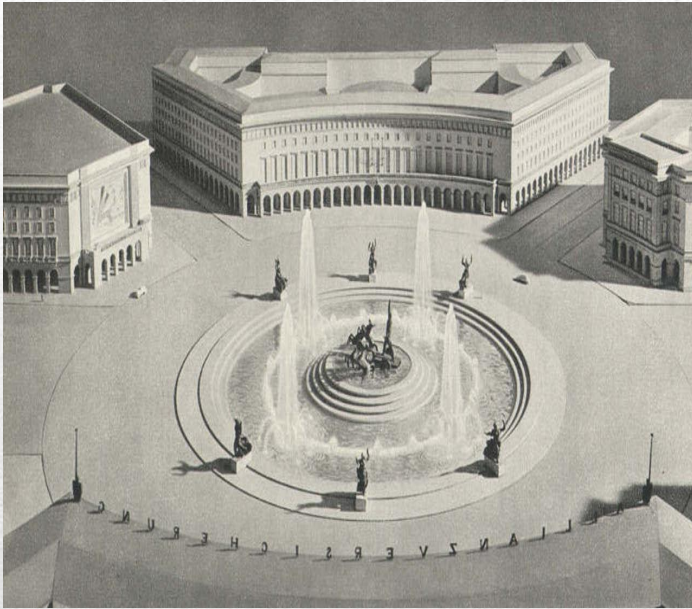

Контроль архитектурой в 30-х гг. XX века

Берлин

Москва

А. Гитлер и И. Сталин

Противостояние двух режимов

А. Шпеер и Б. Иофан

Москву хотели
сделать по типу
Ленинграда тоже
полным воды
планировали вырыть
каналы больше и
шире ленинградских

План обводнения Москвы

Проект Дворца советов

Москва. Взрыв ХХС, 1931

Снос Храма Христа Спасителя

La Tour de Soukharev.

Сухаревская башня один из утраченных символов Москвы

Одни из проектов Москвы

**Одни из реализованных
проектов Москвы**

Проекты Берлина

Ось Север-Юг и Купол нации

Здание Рейхсканцелярии

Реализованные проекты в Берлине

Спасибо за внимание
