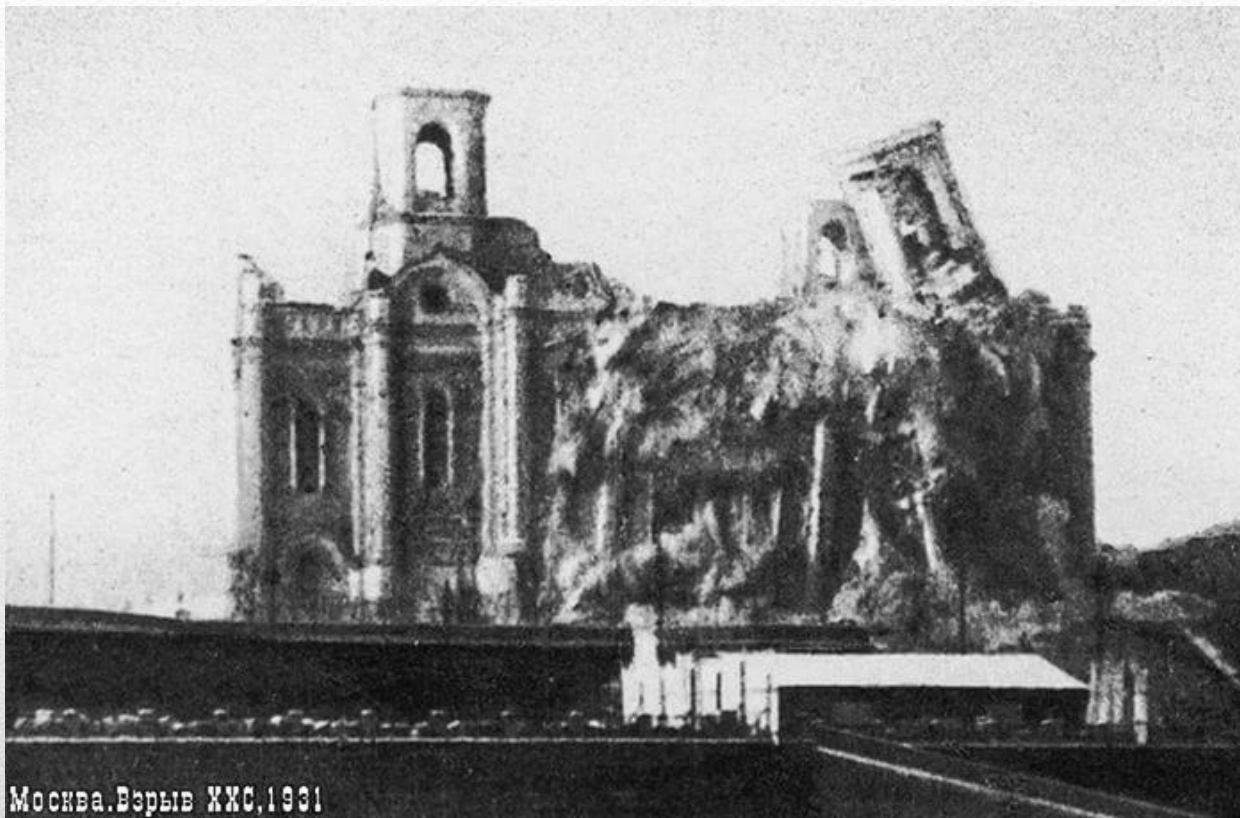

Контроль архитектурой в 30-х гг. XX века

Берлин

Москва

А. Гитлер и И. Сталин

Противостояние двух режимов

А. Шпеер и Б. Иофан

Москву хотели
сделать по типу
Ленинграда тоже
полным воды
планировали вырыть
каналы больше и
шире ленинградских

План обводнения Москвы

Проект Дворца советов

Москва. Взрыв ХХС, 1931

Снос Храма Христа Спасителя

La Tour de Soukharev.

Сухаревская башня один из утраченных символов Москвы

Одни из проектов Москвы

**Одни из реализованных
проектов Москвы**