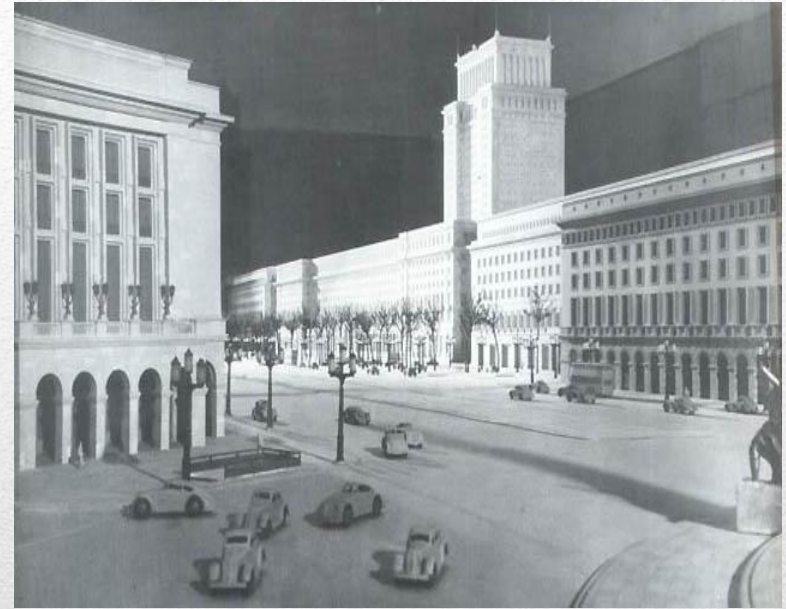

Контроль архитектурой в 30-х гг. XX века

Берлин

Москва

А. Гитлер и И. Сталин

Противостояние двух режимов

А. Шпеер и Б. Иофан

Москву хотели
сделать по типу
Ленинграда тоже
полным воды
планировали вырыть
каналы больше и
шире ленинградских

План обводнения Москвы

Проект Дворца советов

Москва. Взрыв ХХС, 1931

Снос Храма Христа Спасителя

La Tour de Soukharev.

Сухаревская башня один из утраченных символов Москвы

Одни из проектов Москвы

**Одни из реализованных
проектов Москвы**