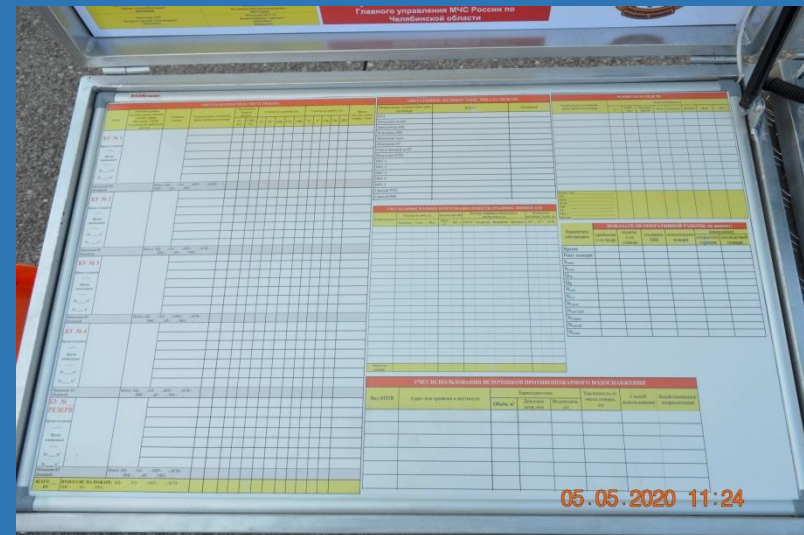

Наполнение ПУ СиС-01(2020)