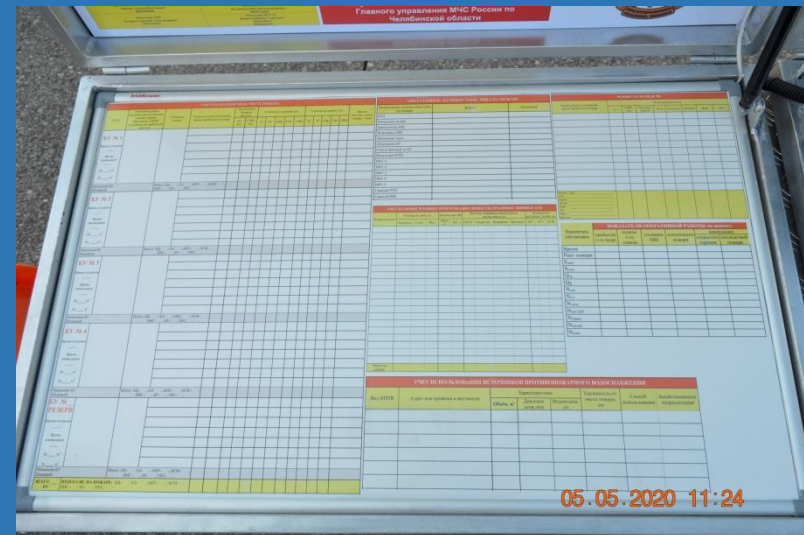

Презентация ПУ СиС-01 (2020) 7 ПСО ФПС ГПС ГУ МЧС России по Челябинской области

Установка и развертывание ПУ СиС-01(2020)

Установка и развертывание ПУ СиС-01(2020)

Работа штаба

Наполнение ПУ СиС-01(2020)

Наполнение ПУ СиС-01(2020)