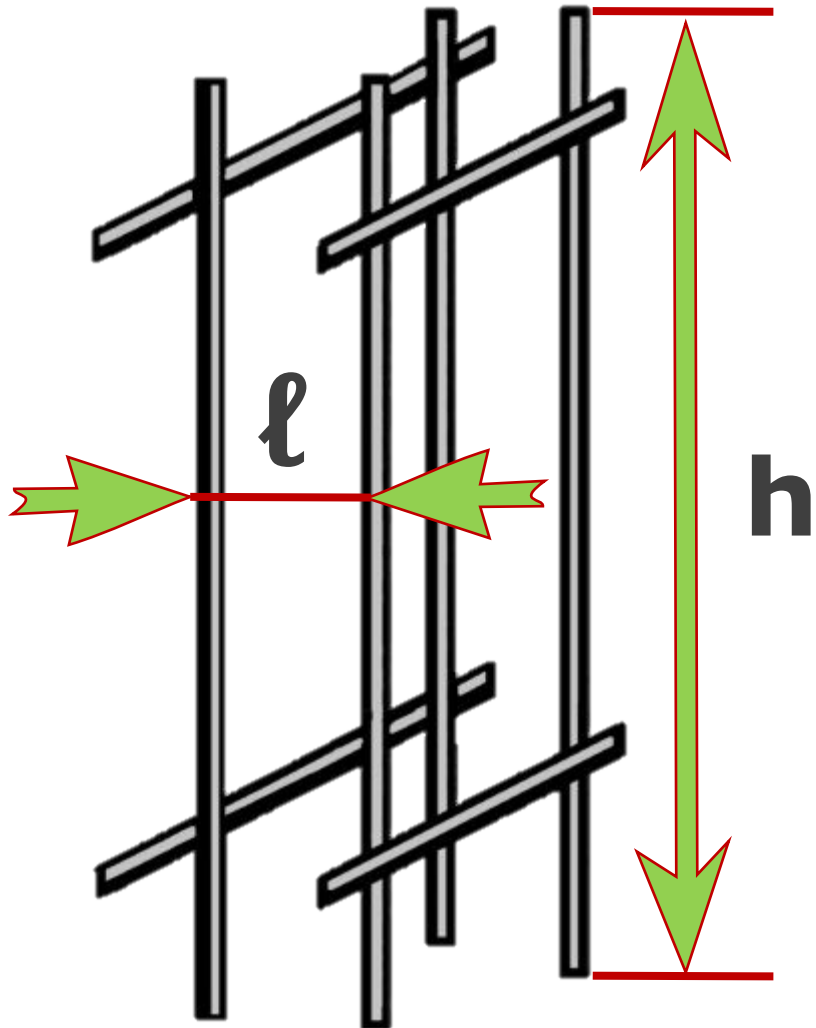

Сосредоточены на Вас!

www.intant.kz

19" монтажные шкафы Yushicer (ёшисЕп)

- 1) Дверь передняя
- 2) Стойка монтажная
- 3) Рейка
- 4) Крыша
- 5) Панель задняя
- 6) Панель боковая
- 7) Нижняя панель
- 8) Рама

Расстояние между стойками l

$$l = 19'' \text{ или } 482,6 \text{ мм}$$

Высота стоек h

Измеряется шагом в один юнит (U)

$$1U = 1,75'' \text{ или } 44,45 \text{ мм}$$

Напольные
шкафы

Настенные
шкафы

Наполнение

Назначение

Размещение компактного нетяжелого коммутационного оборудования и кроссов локальных сетей

Применение

В условиях ограниченного пространства, при отсутствии специально отведенных под нужды связи помещений