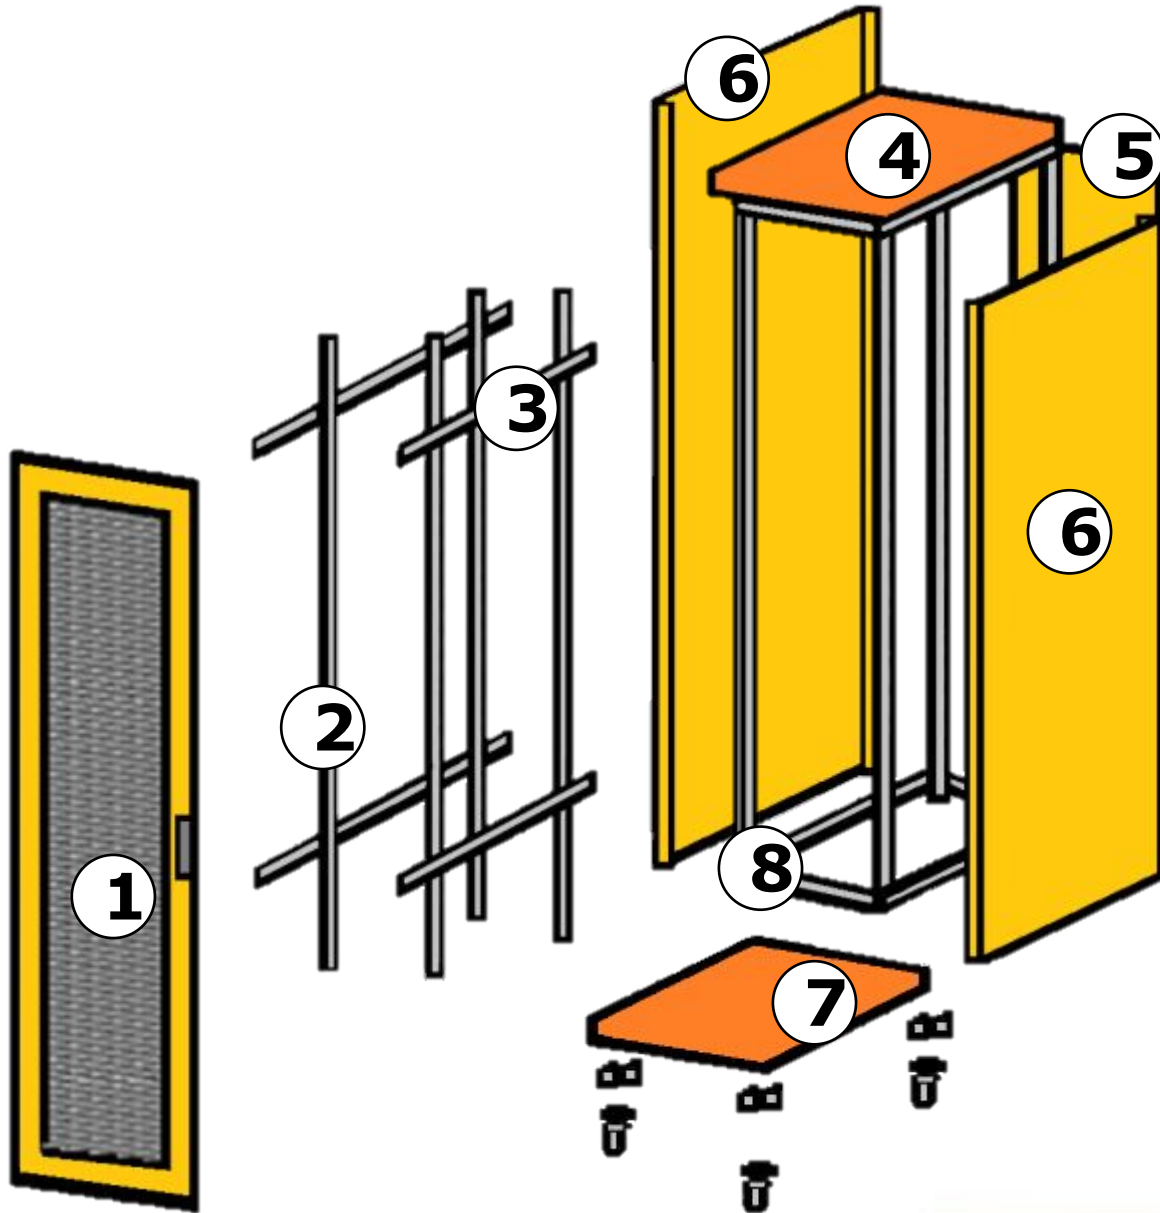

Сосредоточены на Вас!

www.intant.kz

19" монтажные шкафы Yushicer (ёшисЕп)

- 1) Дверь передняя
- 2) Стойка монтажная
- 3) Рейка
- 4) Крыша
- 5) Панель задняя
- 6) Панель боковая
- 7) Нижняя панель
- 8) Рама

Расстояние между стойками l

$$l = 19'' \text{ или } 482,6 \text{ мм}$$

Высота стоек h

Измеряется шагом в один юнит (U)

$$1U = 1,75'' \text{ или } 44,45 \text{ мм}$$

Напольные
шкафы

Настенные
шкафы

Наполнение

Назначение

Размещение компактного нетяжелого коммутационного оборудования и кроссов локальных сетей

Применение

В условиях ограниченного пространства, при отсутствии специально отведенных под нужды связи помещений

Габаритные размеры:

■ Ширина	600 мм
■ Глубина	600, 800, 900, 1000 мм

Тип передней двери:

Закаленное стекло

Тип боковой двери:

Металлическая съёмная

Наличие задней двери:

Металлическая съёмная