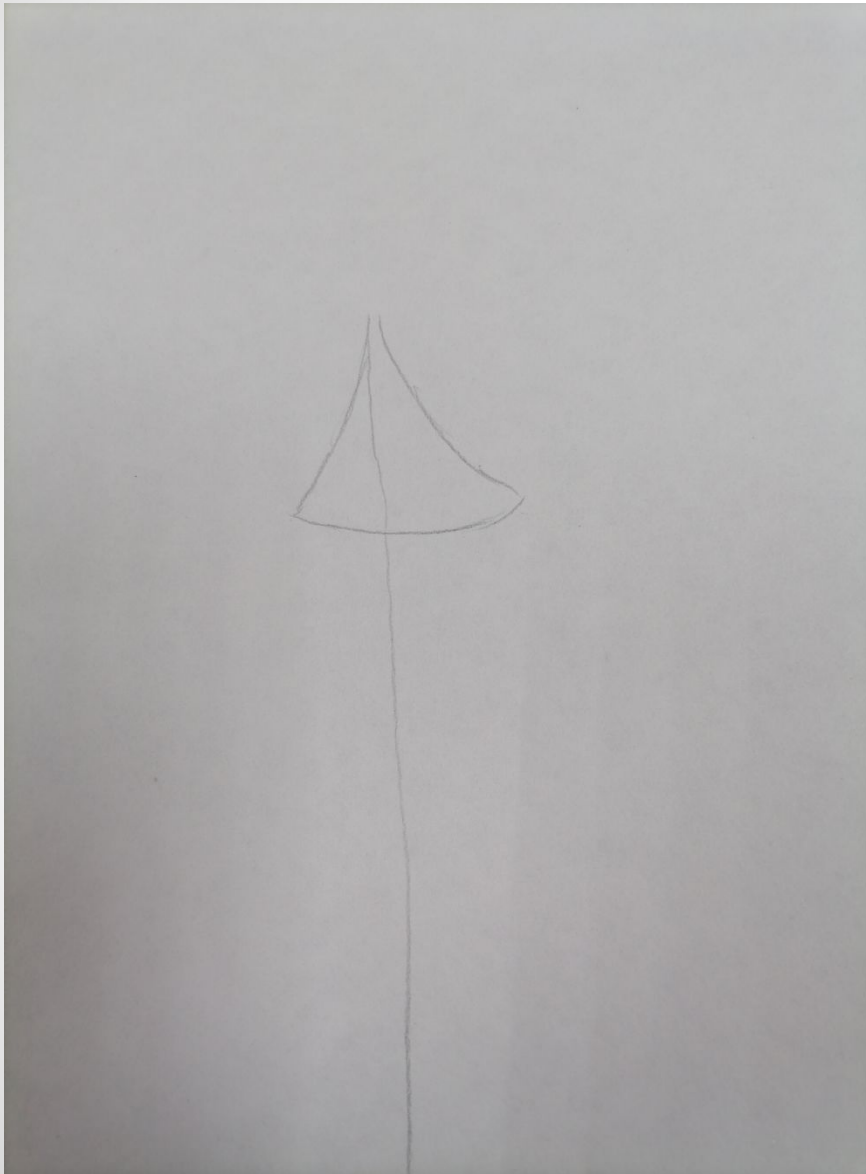

Рисование «Елка в снегу»

Карандашом рисуем линию горизонта,
затем намечаем ствол елки.

Елку начинаем рисовать с верхней части

Закрашиваем небо синим цветом

Елку окрашивать начинаем с нижних веточек

Таким же образом снизу вверх красим
следующие веточки

Так мы закрашиваем всю елку

Белой краской рисуем снег на елке

Подрисовываем синим цветом сугробы и
падающий снег, белой краской. Рисунок
ГОТОВ.