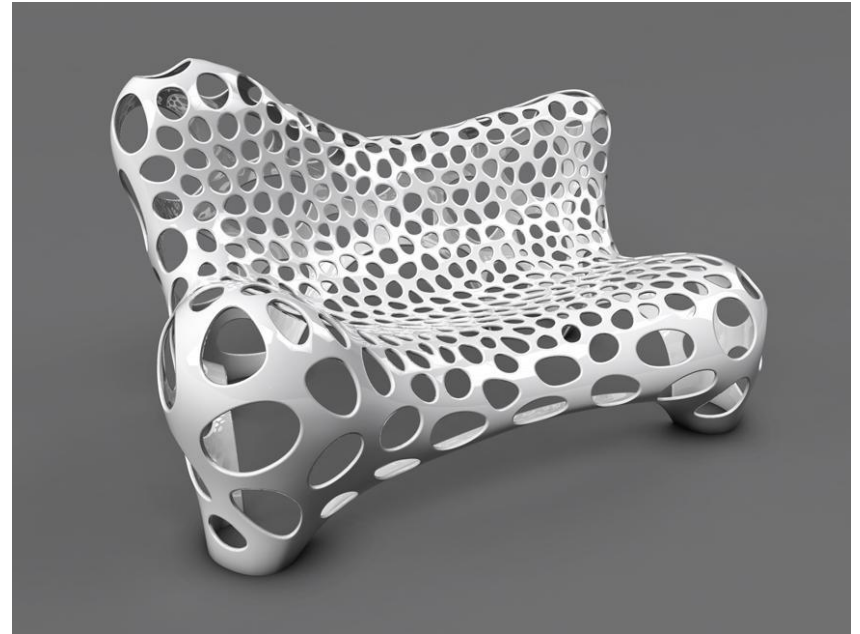

# Немецкий дизайн 2000-х ГОДОВ

Студент: Сивкова В.С.  
Уги-363426

1. Определите какая из представленных работ сделана немецким дизайнером

**One (2004,  
Magis)**

2. Установите соответствие между именем автора и его работой

**Марсель  
Вандерс**

**Антонио  
Читтерио**

**Константин  
Грчик**

**Porsche cayman 2005г**

**Михаэль  
Мауэр**

**Широ  
Накамура**

**Хенрик  
Фискер**

**Опытный образец  
«грузового автопоезда  
2001 года»**