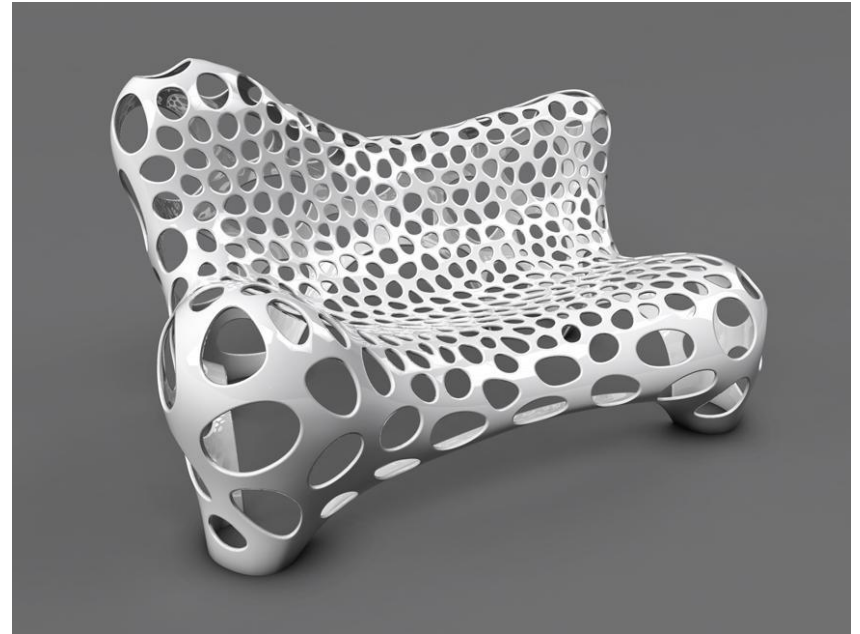

**Томас
Фриман**

**Антонио
Читтерио**

**Константин
Грчик**