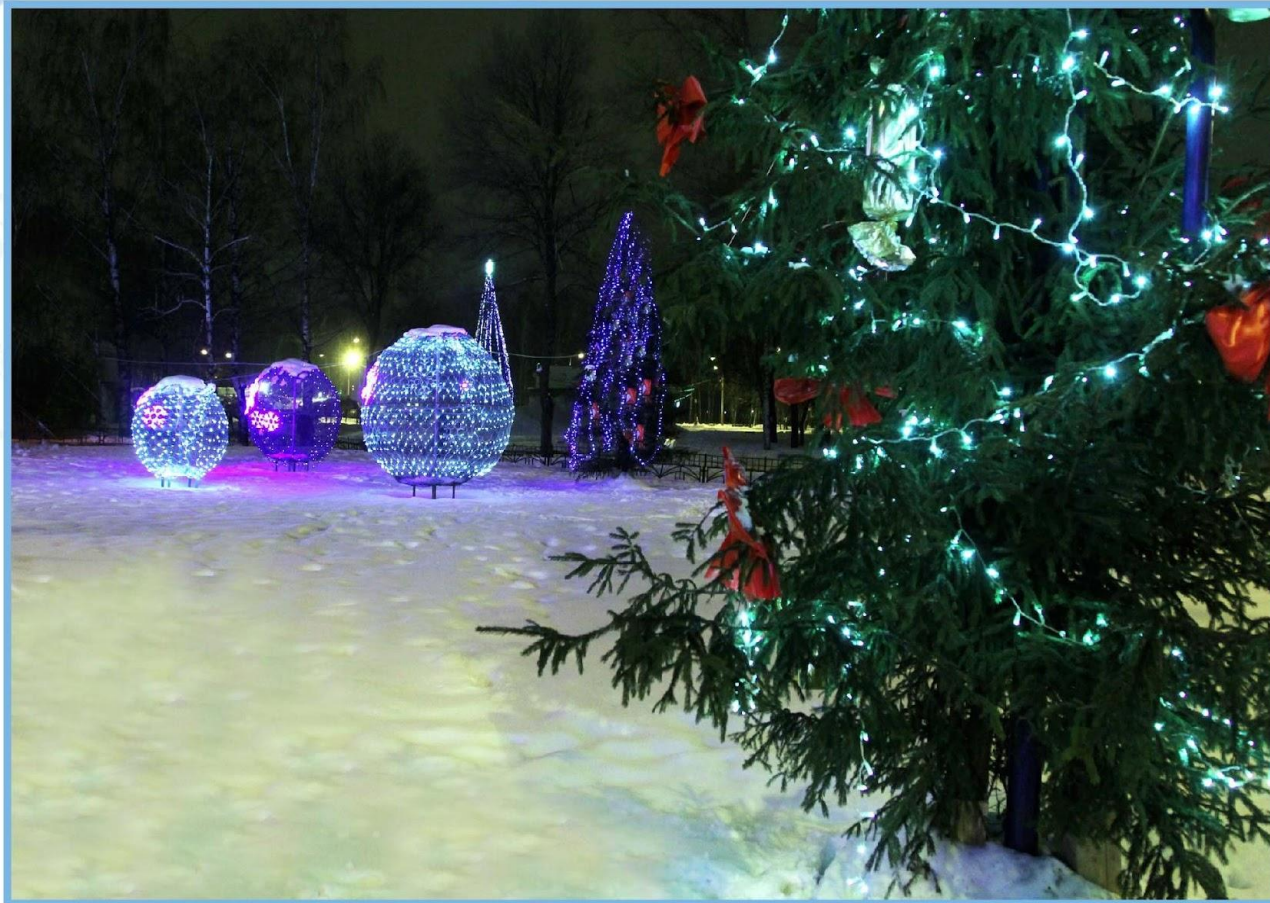

Муниципальное Автономное Учреждение
«Парк культуры и отдыха города Лобня»

Конкурс «Новогодний серпантин»

Номинация: «Лучшее новогоднее оформление парка»

2016-2017 гг.

Входная группа

Входная группа

Входная группа

Входная группа

Входная группа

Входная группа

Режим работы

МАУ «Парк культуры и отдыха города Лобня»

Оформление Новогодней елки игрушками, светодиодами и гирляндами

Оформление Новогодней елки светодиодами и гирляндами

Ограждение Новогодней елки

Новогодняя и Рождественская ярмарка

Новогодняя и Рождественская ярмарка

Детская игровая площадка «Карандаши»

Детская игровая площадка «Детский рай»

Детская игровая площадка «Лобненские Альпы»

Лобненский каток на пруду

Общественное питание

Почта Деда Мороза

«Музыка зимнего леса».

Концертно-танцевальная программа
под духовой оркестр

Путешествие в страну сказок на Рождественском поезде

Путешествие в страну сказок на Рождественском поезде