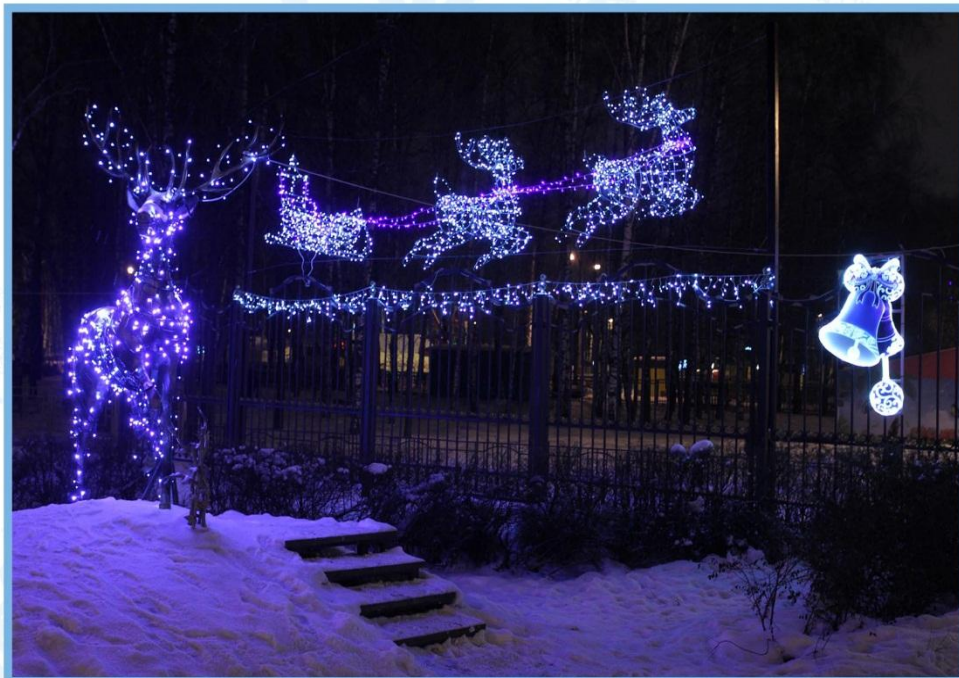

Муниципальное Автономное Учреждение
«Парк культуры и отдыха города Лобня»

Конкурс «Новогодний серпантин»

Номинация: «Лучшее новогоднее оформление парка»

2016-2017 гг.

Входная группа

Входная группа

Входная группа

Входная группа

Входная группа

Входная группа

Режим работы

МАУ «Парк культуры и отдыха города Лобня»

Оформление Новогодней елки игрушками, светодиодами и гирляндами

Оформление Новогодней елки светодиодами и гирляндами

Ограждение Новогодней елки

Новогодняя и Рождественская ярмарка

Новогодняя и Рождественская ярмарка

Детская игровая площадка «Карандаши»

Детская игровая площадка «Детский рай»

Детская игровая площадка «Лобненские Альпы»

Лобненский каток на пруду

Общественное питание

Почта Деда Мороза

«Музыка зимнего леса».

Концертно-танцевальная программа
под духовой оркестр

Путешествие в страну сказок на Рождественском поезде

Путешествие в страну сказок на Рождественском поезде