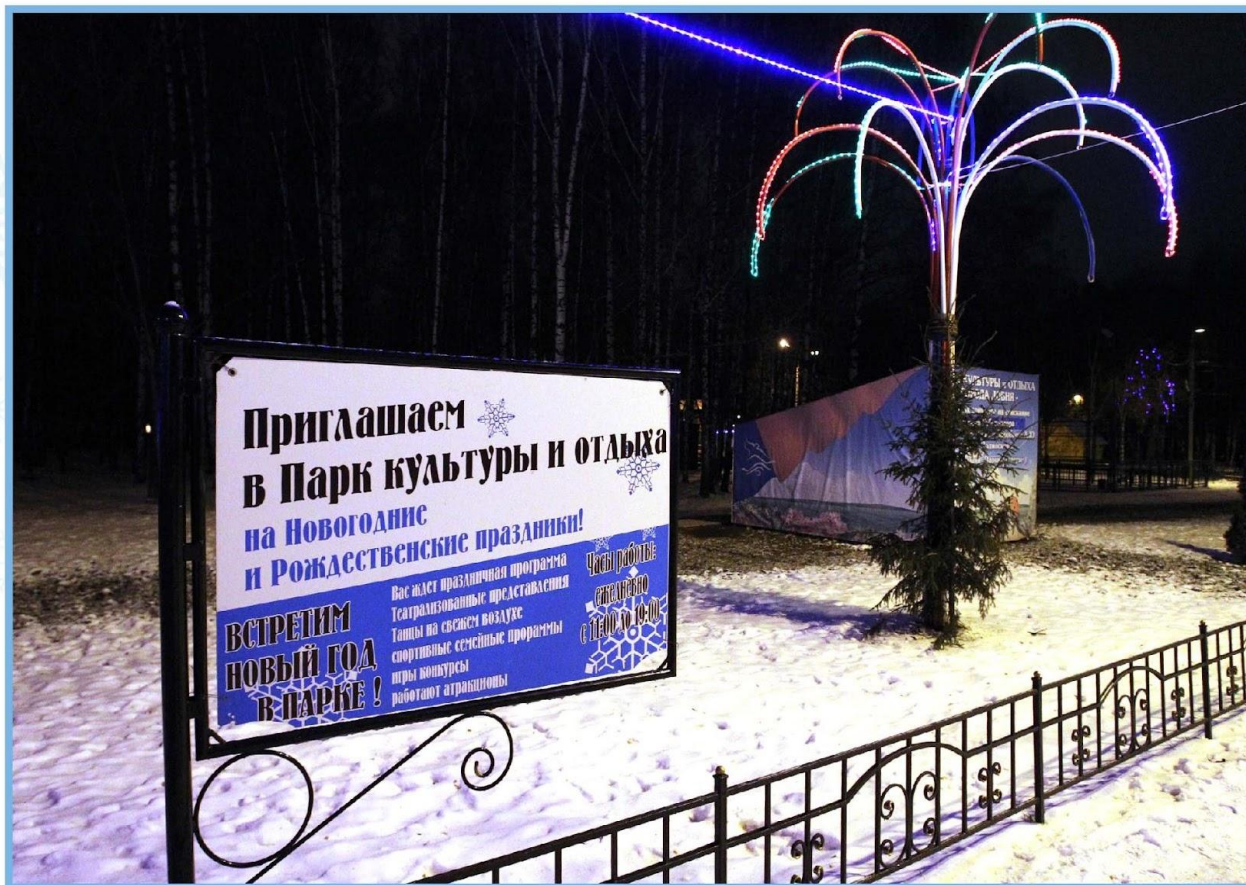

Муниципальное Автономное Учреждение
«Парк культуры и отдыха города Лобня»

Конкурс «Новогодний серпантин»

Номинация: «Лучшее новогоднее оформление парка»

2016-2017 гг.

Входная группа

Входная группа

Входная группа

Входная группа

Входная группа

Входная группа

Режим работы

МАУ «Парк культуры и отдыха города Лобня»

Оформление Новогодней елки игрушками, светодиодами и гирляндами

Оформление Новогодней елки светодиодами и гирляндами

Ограждение Новогодней елки

Новогодняя и Рождественская ярмарка

Новогодняя и Рождественская ярмарка

Детская игровая площадка «Карандаши»

Детская игровая площадка «Детский рай»

Детская игровая площадка «Лобненские Альпы»