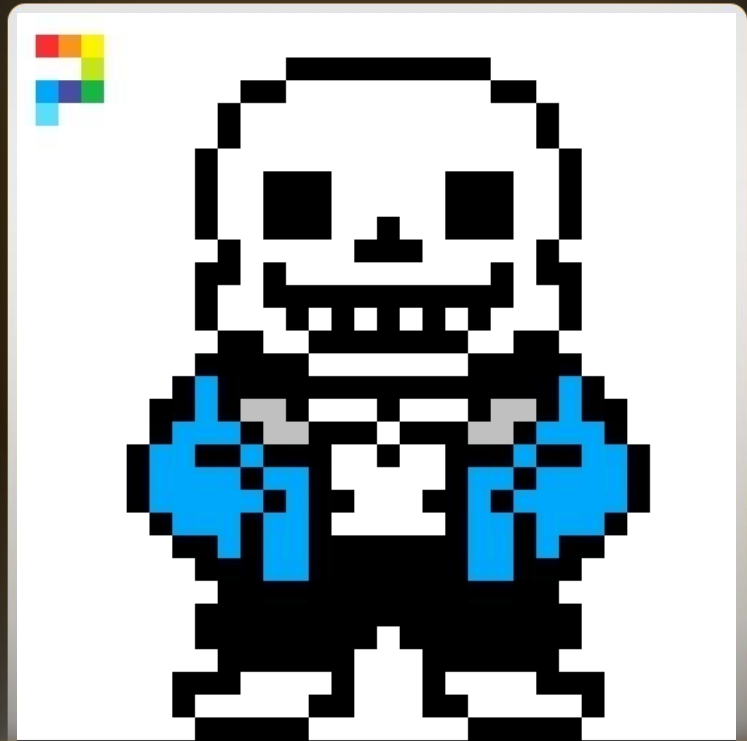

ЧТО ТАКОЕ АНДЕРТЕЙЛ

ДЕМО

ПЕРСОНАЖИ

ФРИСК

Фриск (англ. Frisk) — это главный персонаж (протагонист), за которого мы играем. Его имя мы узнаем только во время прохождения Истинного пути Пацифиста. Фриск является одним из восьми людей, которые прошли Барьер в Подземелье через Гору Эбботт. В игре нам предстоит сопроводить Фриск в этом приключении и выбраться из Подземелья

Чара

Слово "Чара" (англ. Chara) используется для обозначения человеческого ребёнка, первого из восьми людей, упавших в Подземелье с вершины Горы Эбott. Именно ему (а не управляемому персонажу) игрок даёт имя в начале игры.

Санс

Санс (англ. Sans) — это старший брат Папируса, он же один из ключевых персонажей Undertale. Впервые его можно встретить в лесу Сноудина, когда он следит за протагонистом. Поддерживает протагониста на нейтральном пути или пути Пацифиста, в пути Геноцида является антагонистом и финальным боссом.

Папирус

Папирус (англ. Papyrus) — это один из скелетов, младший брат Санса и один из главных персонажей в Undertale. Пройти Истинный Путь Пацифиста невозможно, если не подружиться с ним.