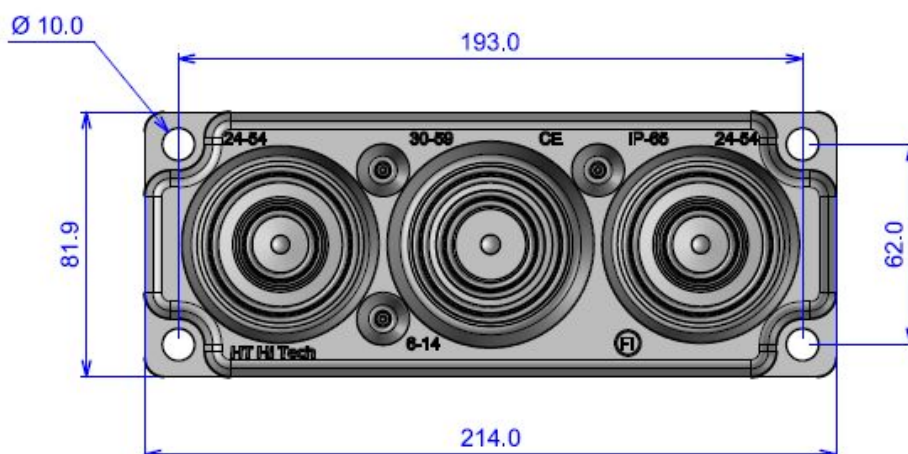

Заменяет «мультик» разом
Тридцать сальников в заказах.
Много времени пройдёт,
В щит вода не попадёт!

Ampliversal 

Общие характеристики

- ✓ Цвет: светло-серый RAL 7035.
- ✓ Материал: термопластичный эластомер TPE-SEBS 50 Sha.
- ✓ Под заказ возможны белые и чёрные V-0 white, EMC black (TPE-SEBS 50 Sha V-0 / EMC).
- ✓ Не поддерживают горение (UL94 flammability rating V-0).
- ✓ Не содержат серы и галогенов.
- ✓ Устойчивы к воздействию ультрафиолета и брызг масла.
- ✓ Подходят для наружного и внутреннего применения.
- ✓ Рабочая температура от -40° до 130° С.

Мультифланец АМРНТС3GREY на 6 вводов

2 x 24-54 мм (IP65) 1 x 30-59 мм (IP65) 3 x 6-14 мм (IP55)

Мультифланец АМРНТВ10ГРЕУ на 10 вводов

2 x 12-21 мм (IP65) 2 x 8-15 мм (IP65) 6 x 5-8 мм (IP65)

Мультифланец АМРНТС17ГРЕУ на 17 вводов IP55

9 x 18-30/10-14мм

4 x 10-15 мм 4 x 5-10 мм

Мультифланец АМРНТХ23GREY на 23 ввода IP55

1 x 33-48/18-15 мм

4 x 10-14 мм

2 x 25-40/16-10 мм

4 x 5-10 мм

8 x 18-30/10-14 мм