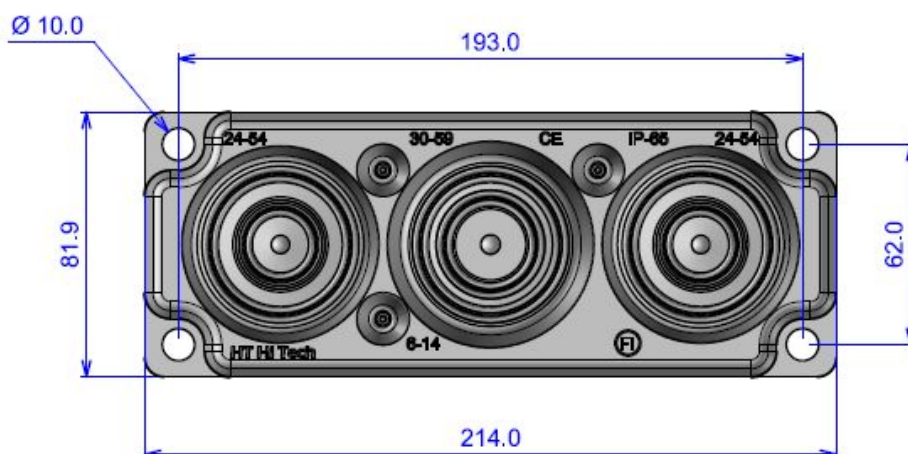

Заменяет «мультик» разом
Тридцать сальников в заказах.
Много времени пройдёт,
В щит вода не попадёт!

Ampliversal 

Общие характеристики

- ✓ Цвет: светло-серый RAL 7035.
- ✓ Материал: термопластичный эластомер TPE-SEBS 50 Sha.
- ✓ Под заказ возможны белые и чёрные V-0 white, EMC black (TPE-SEBS 50 Sha V-0 / EMC).
- ✓ Не поддерживают горение (UL94 flammability rating V-0).
- ✓ Не содержат серы и галогенов.
- ✓ Устойчивы к воздействию ультрафиолета и брызг масла.
- ✓ Подходят для наружного и внутреннего применения.
- ✓ Рабочая температура от -40° до 130° С.

Мультифланец АМРНТС3GREY на 6 вводов

2 x 24-54 мм (IP65) 1 x 30-59 мм (IP65) 3 x 6-14 мм (IP55)

Мультифланец АМРНТВ10ГРЕУ на 10 вводов

2 x 12-21 мм (IP65) 2 x 8-15 мм (IP65) 6 x 5-8 мм (IP65)

Мультифланец АМРНТС17ГРЕУ на 17 вводов IP55

9 x 18-30/10-14мм

4 x 10-15 мм 4 x 5-10 мм

Ampliversal 

Мультифланец АМРНТХ23GREY на 23 ввода IP55

1 x 33-48/18-15 мм

4 x 10-14 мм

2 x 25-40/16-10 мм

4 x 5-10 мм