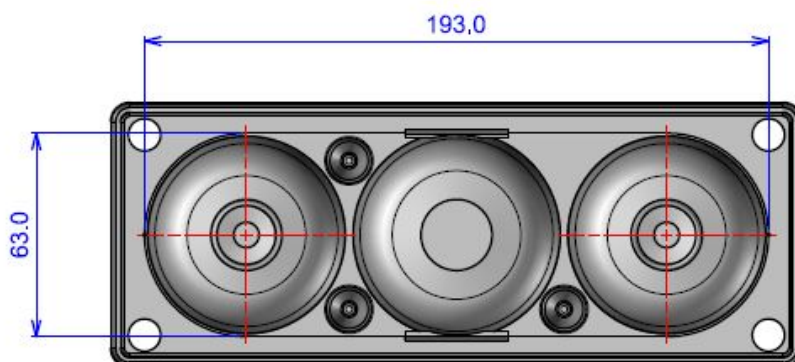

Заменяет «мультик» разом
Тридцать сальников в заказах.
Много времени пройдёт,
В щит вода не попадёт!

Ampliversal 

Общие характеристики

- ✓ Цвет: светло-серый RAL 7035.
- ✓ Материал: термопластичный эластомер TPE-SEBS 50 Sha.
- ✓ Под заказ возможны белые и чёрные V-0 white, EMC black (TPE-SEBS 50 Sha V-0 / EMC).
- ✓ Не поддерживают горение (UL94 flammability rating V-0).
- ✓ Не содержат серы и галогенов.
- ✓ Устойчивы к воздействию ультрафиолета и брызг масла.
- ✓ Подходят для наружного и внутреннего применения.
- ✓ Рабочая температура от -40° до 130° С.

Мультифланец АМРНТС3GREY на 6 вводов

2 x 24-54 мм (IP65) 1 x 30-59 мм (IP65) 3 x 6-14 мм (IP55)

Мультифланец АМРНТВ10ГРЕУ на 10 вводов

2 x 12-21 мм (IP65) 2 x 8-15 мм (IP65) 6 x 5-8 мм (IP65)

Мультифланец АМРНТС17ГРЕУ на 17 вводов IP55

9 x 18-30/10-14мм

4 x 10-15 мм 4 x 5-10 мм

Ampliversal 

Мультифланец АМРНТХ23GREY на 23 ввода IP55

1 x 33-48/18-15 мм

4 x 10-14 мм

2 x 25-40/16-10 мм

4 x 5-10 мм