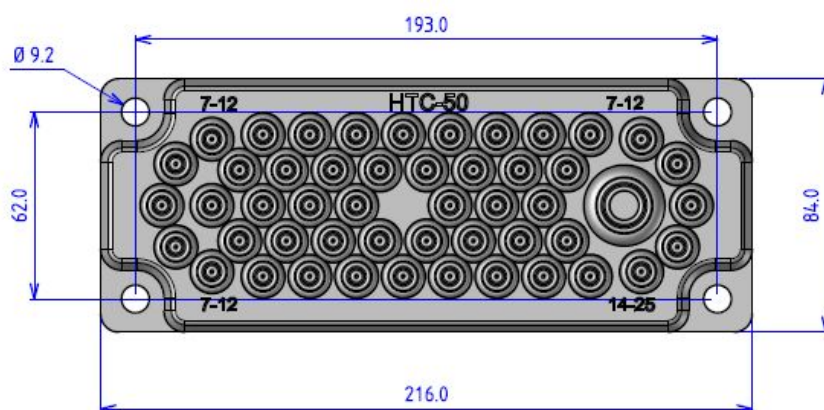

8 x 18-30/10-14 мм

4 x 3,5-5 мм

Мультифланец АМРНТС25GREY на 25 вводов

1 x 20-26 (IP65)/12-15мм (IP55) 4 x 14-20 (IP65)/5-10 мм (IP55)
16 x 8-14 (IP65)/7-10 мм (IP55) 4 x 5-7мм (IP65)

Мультифланец АМРНТС35ГРЕУ на 35 вводов IP65

1 x 17-32 мм

12 x 7-12 мм

2 x 12-18 мм

16 x 10-14 мм

4 x 6-10 мм

Мультифланец АМРНТС50ГРЕУ на 50 вводов IP65

1 x 15-25 мм

49 x 7-13 мм