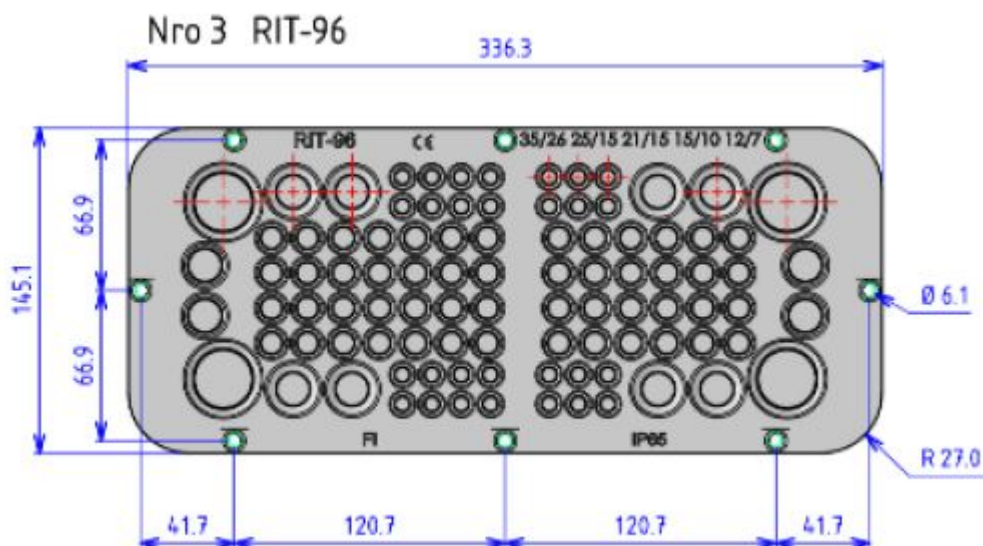

1 x 17-32 мм

12 x 7-12 мм

2 x 12-18 мм

16 x 10-14 мм

4 x 6-10 мм

Мультифланец АМРНТС50ГРЕУ на 50 вводов IP65

1 x 15-25 мм

49 x 7-13 мм

Мультифланец АМPRIT96GREY на 96 вводов IP65

4 x 26-35 мм

52 x 10-15 мм

8 x 15-24 мм

28 x 7-12 мм

4 x 15-21 мм

Полезные ссылки

Интернет магазин Ampliversal:

Name	Size
 htc-25.dwg	239 038
 htc-25.dxf	1 545 333
 HTC-25.pdf	1 101 011
 HTC-25.step	3 442 674

Примечани я

FL13 & FL21 type membranes - IP65												
Type	Dimensions (mm)			No. of cable entries	Diameter of the cable entry (Ø mm)							References
	H	W	D		13	14	15	16	18	21	30	
FL 13	20	135	47	7			4			3		NSYAECPFLA7
FL 13	20	135	47	10	6			4				NSYAECPFLA10
FL 21	25	215	86	25		16			6		3	NSYAECPFLA25
FL 21	25	215	86	33		24			9			NSYAECPFLA33