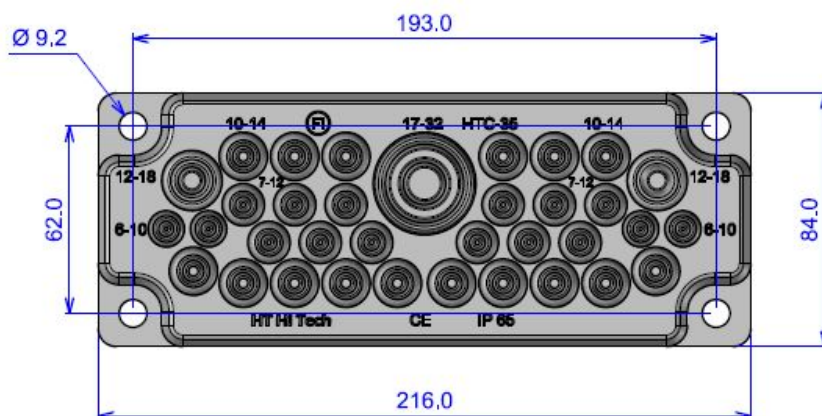

9 x 18-30/10-14мм

4 x 10-15 мм 4 x 5-10 мм

Мультифланец АМРНТХ23GREY на 23 ввода IP55

1 x 33-48/18-15 мм

4 x 10-14 мм

2 x 25-40/16-10 мм

4 x 5-10 мм

8 x 18-30/10-14 мм

4 x 3,5-5 мм

Мультифланец АМРНТС25GREY на 25 вводов

1 x 20-26 (IP65)/12-15мм (IP55) 4 x 14-20 (IP65)/5-10 мм (IP55)
16 x 8-14 (IP65)/7-10 мм (IP55) 4 x 5-7мм (IP65)

Мультифланец АМРНТС35ГРЕУ на 35 вводов IP65

1 x 17-32 мм

12 x 7-12 мм

2 x 12-18 мм

16 x 10-14 мм

4 x 6-10 мм

Мультифланец АМРНТС50ГРЕУ на 50 вводов IP65

1 x 15-25 мм

49 x 7-13 мм