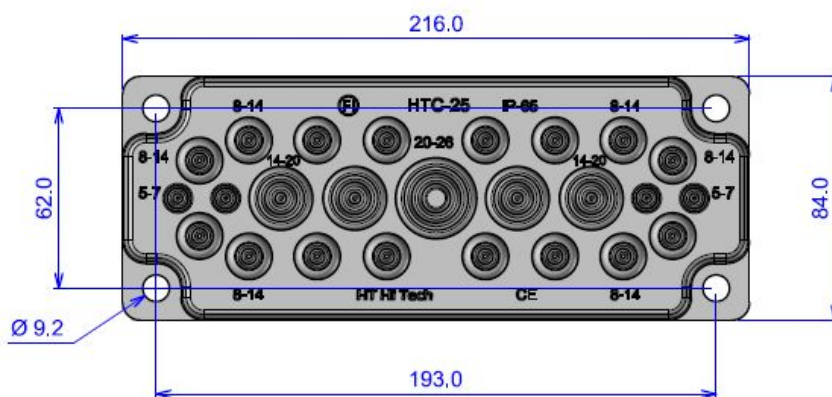

Заменяет «мультик» разом
Тридцать сальников в заказах.
Много времени пройдёт,
В щит вода не попадёт!

Ampliversal 

Общие характеристики

- ✓ Цвет: светло-серый RAL 7035.
- ✓ Материал: термопластичный эластомер TPE-SEBS 50 Sha.
- ✓ Под заказ возможны белые и чёрные V-0 white, EMC black (TPE-SEBS 50 Sha V-0 / EMC).
- ✓ Не поддерживают горение (UL94 flammability rating V-0).
- ✓ Не содержат серы и галогенов.
- ✓ Устойчивы к воздействию ультрафиолета и брызг масла.
- ✓ Подходят для наружного и внутреннего применения.
- ✓ Рабочая температура от -40° до 130° С.

9 x 18-30/10-14мм

4 x 10-15 мм 4 x 5-10 мм

Мультифланец АМРНТХ23GREY на 23 ввода IP55

1 x 33-48/18-15 мм

4 x 10-14 мм

2 x 25-40/16-10 мм

4 x 5-10 мм

8 x 18-30/10-14 мм

4 x 3,5-5 мм

Мультифланец АМРНТС25GREY на 25 вводов

1 x 20-26 (IP65)/12-15мм (IP55) 4 x 14-20 (IP65)/5-10 мм (IP55)
16 x 8-14 (IP65)/7-10 мм (IP55) 4 x 5-7мм (IP65)

Мультифланец АМРНТС35ГРЕУ на 35 вводов IP65

1 x 17-32 мм

12 x 7-12 мм

2 x 12-18 мм

16 x 10-14 мм

4 x 6-10 мм

Мультифланец АМРНТС50ГРЕУ на 50 вводов IP65

1 x 15-25 мм

49 x 7-13 мм