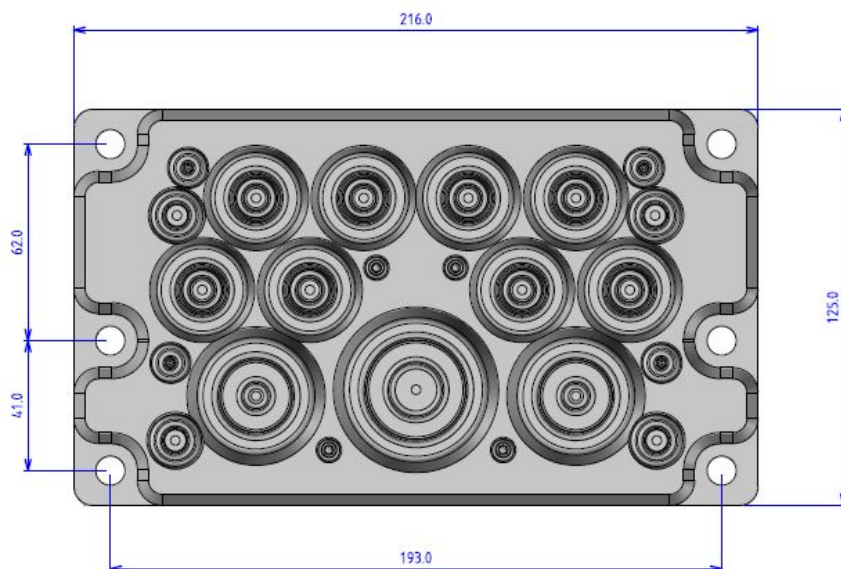

Заменяет «мультик» разом
Тридцать сальников в заказах.
Много времени пройдёт,
В щит вода не попадёт!

Ampliversal 

Общие характеристики

- ✓ Цвет: светло-серый RAL 7035.
- ✓ Материал: термопластичный эластомер TPE-SEBS 50 Sha.
- ✓ Под заказ возможны белые и чёрные V-0 white, EMC black (TPE-SEBS 50 Sha V-0 / EMC).
- ✓ Не поддерживают горение (UL94 flammability rating V-0).
- ✓ Не содержат серы и галогенов.
- ✓ Устойчивы к воздействию ультрафиолета и брызг масла.
- ✓ Подходят для наружного и внутреннего применения.
- ✓ Рабочая температура от -40° до 130° С.

9 x 18-30/10-14мм

4 x 10-15 мм 4 x 5-10 мм

Мультифланец АМРНТХ23GREY на 23 ввода IP55

1 x 33-48/18-15 мм

4 x 10-14 мм

2 x 25-40/16-10 мм

4 x 5-10 мм

8 x 18-30/10-14 мм

4 x 3,5-5 мм

Мультифланец АМРНТС25GREY на 25 вводов

1 x 20-26 (IP65)/12-15мм (IP55) 4 x 14-20 (IP65)/5-10 мм (IP55)
16 x 8-14 (IP65)/7-10 мм (IP55) 4 x 5-7мм (IP65)

Мультифланец АМРНТС35ГРЕУ на 35 вводов IP65

1 x 17-32 мм

12 x 7-12 мм

2 x 12-18 мм

16 x 10-14 мм

4 x 6-10 мм

Мультифланец АМРНТС50ГРЕУ на 50 вводов IP65

1 x 15-25 мм

49 x 7-13 мм