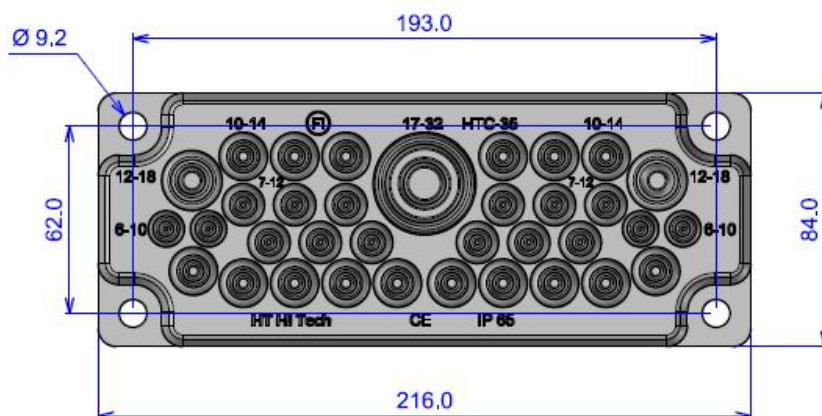

8 x 18-30/10-14 мм

4 x 3,5-5 мм

Мультифланец АМРНТС25GREY на 25 вводов

1 x 20-26 (IP65)/12-15мм (IP55) 4 x 14-20 (IP65)/5-10 мм (IP55)
16 x 8-14 (IP65)/7-10 мм (IP55) 4 x 5-7мм (IP65)

Мультифланец АМРНТС35ГРЕУ на 35 вводов IP65

1 x 17-32 мм

12 x 7-12 мм

2 x 12-18 мм

16 x 10-14 мм

4 x 6-10 мм

Мультифланец АМРНТС50ГРЕУ на 50 вводов IP65

1 x 15-25 мм

49 x 7-13 мм