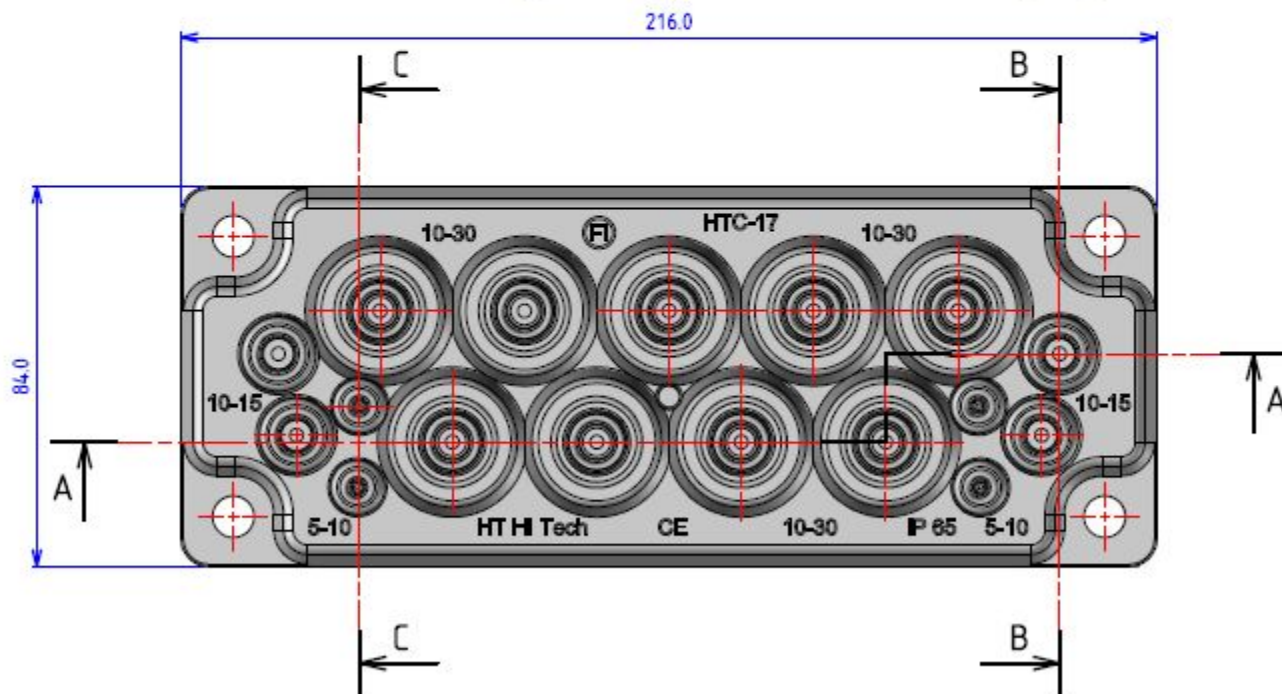

Заменяет «мультик» разом
Тридцать сальников в заказах.
Много времени пройдёт,
В щит вода не попадёт!

Ampliversal 

Общие характеристики

- ✓ Цвет: светло-серый RAL 7035.
- ✓ Материал: термопластичный эластомер TPE-SEBS 50 Sha.
- ✓ Под заказ возможны белые и чёрные V-0 white, EMC black (TPE-SEBS 50 Sha V-0 / EMC).
- ✓ Не поддерживают горение (UL94 flammability rating V-0).
- ✓ Не содержат серы и галогенов.
- ✓ Устойчивы к воздействию ультрафиолета и брызг масла.
- ✓ Подходят для наружного и внутреннего применения.
- ✓ Рабочая температура от -40° до 130° С.

Мультифланец АМРНТС3GREY на 6 вводов

2 x 24-54 мм (IP65) 1 x 30-59 мм (IP65) 3 x 6-14 мм (IP55)

Мультифланец АМРНТВ10ГРЕУ на 10 вводов

2 x 12-21 мм (IP65) 2 x 8-15 мм (IP65) 6 x 5-8 мм (IP65)

Мультифланец АМРНТС17ГРЕУ на 17 вводов IP55

9 x 18-30/10-14мм

4 x 10-15 мм 4 x 5-10 мм

Ampliversal 

Мультифланец АМРНТХ23GREY на 23 ввода IP55

1 x 33-48/18-15 мм

4 x 10-14 мм

2 x 25-40/16-10 мм

4 x 5-10 мм

8 x 18-30/10-14 мм

4 x 3,5-5 мм

Мультифланец АМРНТС25GREY на 25 вводов

1 x 20-26 (IP65)/12-15мм (IP55) 4 x 14-20 (IP65)/5-10 мм (IP55)
16 x 8-14 (IP65)/7-10 мм (IP55) 4 x 5-7мм (IP65)

Мультифланец АМРНТС35ГРЕУ на 35 вводов IP65