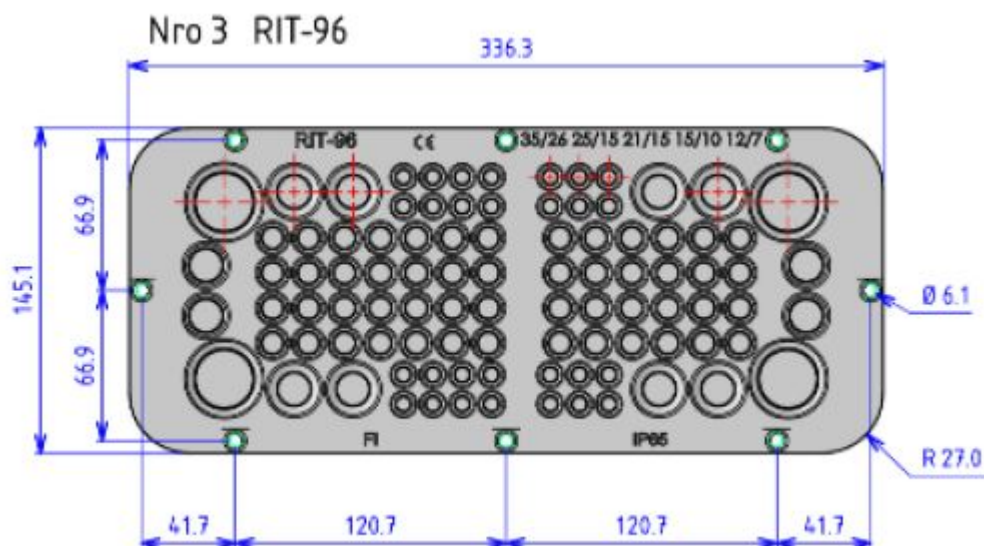

8 x 18-30/10-14 мм

4 x 3,5-5 мм

Мультифланец АМРНТС25GREY на 25 вводов

1 x 20-26 (IP65)/12-15мм (IP55) 4 x 14-20 (IP65)/5-10 мм (IP55)
16 x 8-14 (IP65)/7-10 мм (IP55) 4 x 5-7мм (IP65)

Мультифланец АМРНТС35ГРЕУ на 35 вводов IP65

1 x 17-32 мм

12 x 7-12 мм

2 x 12-18 мм

16 x 10-14 мм

4 x 6-10 мм

Мультифланец АМРНТС50ГРЕУ на 50 вводов IP65

1 x 15-25 мм

49 x 7-13 мм

Мультифланец АМPRIT96GREY на 96 вводов IP65

4 x 26-35 мм

52 x 10-15 мм

8 x 15-24 мм

28 x 7-12 мм

4 x 15-21 мм

Полезные ссылки

Интернет магазин Ampliversal:

Name	Size
 htc-25.dwg	239 038
 htc-25.dxf	1 545 333
 HTC-25.pdf	1 101 011
 HTC-25.step	3 442 674

Примечани я

FL13 & FL21 type membranes - IP65												
Type	Dimensions (mm)			No. of cable entries	Diameter of the cable entry (Ø mm)							References
	H	W	D		13	14	15	16	18	21	30	
FL 13	20	135	47	7			4			3		NSYAECPFLA7
FL 13	20	135	47	10	6			4				NSYAECPFLA10
FL 21	25	215	86	25		16			6		3	NSYAECPFLA25
FL 21	25	215	86	33		24			9			NSYAECPFLA33