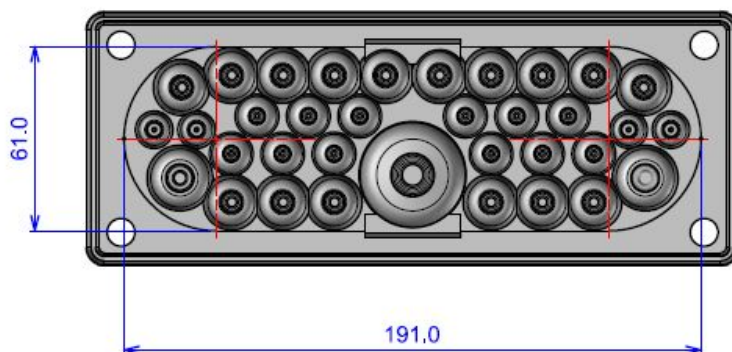

4 x 3,5-5 мм

Мультифланец АМРНТС25GREY на 25 вводов

1 x 20-26 (IP65)/12-15мм (IP55) 4 x 14-20 (IP65)/5-10 мм (IP55)
16 x 8-14 (IP65)/7-10 мм (IP55) 4 x 5-7мм (IP65)

Мультифланец АМРНТС35ГРЕУ на 35 вводов IP65

1 x 17-32 мм

12 x 7-12 мм

2 x 12-18 мм

16 x 10-14 мм

4 x 6-10 мм

Мультифланец АМРНТС50ГРЕУ на 50 вводов IP65

1 x 15-25 мм

49 x 7-13 мм