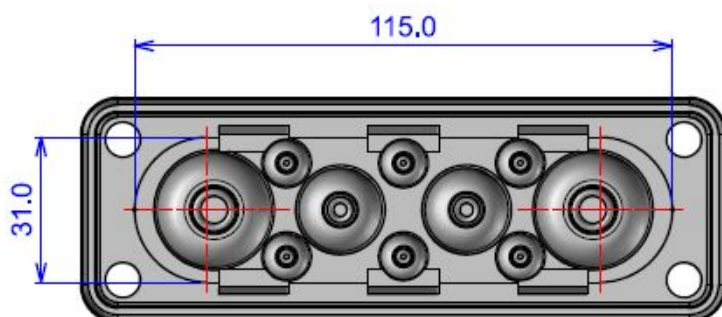

Заменяет «мультик» разом
Тридцать сальников в заказах.
Много времени пройдёт,
В щит вода не попадёт!

Ampliversal 

Общие характеристики

- ✓ Цвет: светло-серый RAL 7035.
- ✓ Материал: термопластичный эластомер TPE-SEBS 50 Sha.
- ✓ Под заказ возможны белые и чёрные V-0 white, EMC black (TPE-SEBS 50 Sha V-0 / EMC).
- ✓ Не поддерживают горение (UL94 flammability rating V-0).
- ✓ Не содержат серы и галогенов.
- ✓ Устойчивы к воздействию ультрафиолета и брызг масла.
- ✓ Подходят для наружного и внутреннего применения.
- ✓ Рабочая температура от -40° до 130° С.

Мультифланец АМРНТС3GREY на 6 вводов

2 x 24-54 мм (IP65) 1 x 30-59 мм (IP65) 3 x 6-14 мм (IP55)

Мультифланец АМРНТВ10ГРЕУ на 10 вводов

2 x 12-21 мм (IP65) 2 x 8-15 мм (IP65) 6 x 5-8 мм (IP65)

Мультифланец АМРНТС17ГРЕУ на 17 вводов IP55

9 x 18-30/10-14мм

4 x 10-15 мм 4 x 5-10 мм

Ampliversal 

Мультифланец АМРНТХ23GREY на 23 ввода IP55

1 x 33-48/18-15 мм

4 x 10-14 мм

2 x 25-40/16-10 мм

4 x 5-10 мм