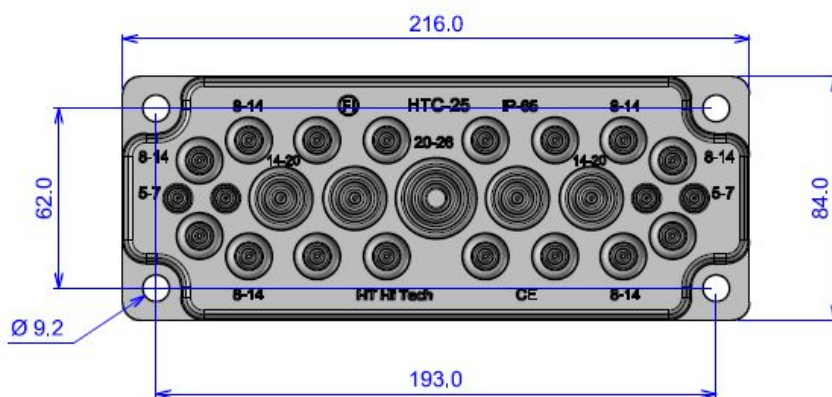

Заменяет «мультик» разом
Тридцать сальников в заказах.
Много времени пройдёт,
В щит вода не попадёт!

Ampliversal 

Общие характеристики

- ✓ Цвет: светло-серый RAL 7035.
- ✓ Материал: термопластичный эластомер TPE-SEBS 50 Sha.
- ✓ Под заказ возможны белые и чёрные V-0 white, EMC black (TPE-SEBS 50 Sha V-0 / EMC).
- ✓ Не поддерживают горение (UL94 flammability rating V-0).
- ✓ Не содержат серы и галогенов.
- ✓ Устойчивы к воздействию ультрафиолета и брызг масла.
- ✓ Подходят для наружного и внутреннего применения.
- ✓ Рабочая температура от -40° до 130° С.

9 x 18-30/10-14мм

4 x 10-15 мм 4 x 5-10 мм

Ampliversal 

Мультифланец АМРНТХ23GREY на 23 ввода IP55

1 x 33-48/18-15 мм

4 x 10-14 мм

2 x 25-40/16-10 мм

4 x 5-10 мм

8 x 18-30/10-14 мм

4 x 3,5-5 мм

Мультифланец АМРНТС25GREY на 25 вводов

1 x 20-26 (IP65)/12-15мм (IP55) 4 x 14-20 (IP65)/5-10 мм (IP55)
16 x 8-14 (IP65)/7-10 мм (IP55) 4 x 5-7мм (IP65)

Мультифланец АМРНТС35ГРЕУ на 35 вводов IP65

1 x 17-32 мм

12 x 7-12 мм

2 x 12-18 мм

16 x 10-14 мм

4 x 6-10 мм

Мультифланец АМРНТС50ГРЕУ на 50 вводов IP65

1 x 15-25 мм

49 x 7-13 мм