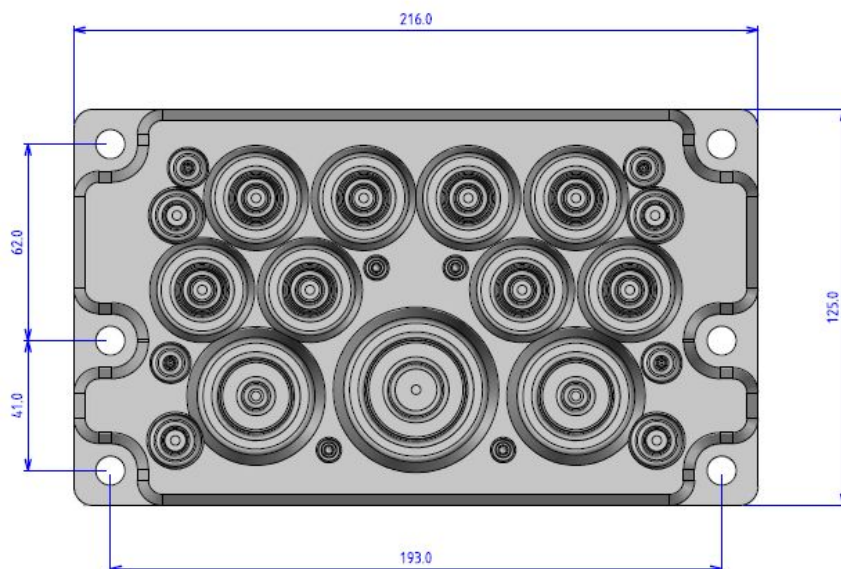

Заменяет «мультик» разом
Тридцать сальников в заказах.
Много времени пройдёт,
В щит вода не попадёт!

Ampliversal 

Общие характеристики

- ✓ Цвет: светло-серый RAL 7035.
- ✓ Материал: термопластичный эластомер TPE-SEBS 50 Sha.
- ✓ Под заказ возможны белые и чёрные V-0 white, EMC black (TPE-SEBS 50 Sha V-0 / EMC).
- ✓ Не поддерживают горение (UL94 flammability rating V-0).
- ✓ Не содержат серы и галогенов.
- ✓ Устойчивы к воздействию ультрафиолета и брызг масла.
- ✓ Подходят для наружного и внутреннего применения.
- ✓ Рабочая температура от -40° до 130° С.

9 x 18-30/10-14мм

4 x 10-15 мм 4 x 5-10 мм

Ampliversal 

Мультифланец АМРНТХ23GREY на 23 ввода IP55

1 x 33-48/18-15 мм

4 x 10-14 мм

2 x 25-40/16-10 мм

4 x 5-10 мм

8 x 18-30/10-14 мм

4 x 3,5-5 мм

Мультифланец АМРНТС25GREY на 25 вводов

1 x 20-26 (IP65)/12-15мм (IP55) 4 x 14-20 (IP65)/5-10 мм (IP55)
16 x 8-14 (IP65)/7-10 мм (IP55) 4 x 5-7мм (IP65)

Мультифланец АМРНТС35ГРЕУ на 35 вводов IP65

1 x 17-32 мм

12 x 7-12 мм

2 x 12-18 мм

16 x 10-14 мм

4 x 6-10 мм

Мультифланец АМРНТС50ГРЕУ на 50 вводов IP65

1 x 15-25 мм

49 x 7-13 мм