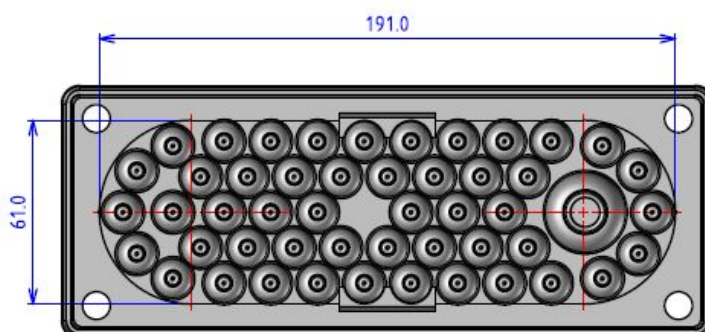

8 x 18-30/10-14 мм

4 x 3,5-5 мм

Мультифланец АМРНТС25GREY на 25 вводов

1 x 20-26 (IP65)/12-15мм (IP55) 4 x 14-20 (IP65)/5-10 мм (IP55)
16 x 8-14 (IP65)/7-10 мм (IP55) 4 x 5-7мм (IP65)

Мультифланец АМРНТС35ГРЕУ на 35 вводов IP65

1 x 17-32 мм

12 x 7-12 мм

2 x 12-18 мм

16 x 10-14 мм

4 x 6-10 мм

Мультифланец АМРНТС50ГРЕУ на 50 вводов IP65

1 x 15-25 мм

49 x 7-13 мм

Мультифланец АМPRIT96GREY на 96 вводов IP65

4 x 26-35 мм

52 x 10-15 мм

8 x 15-24 мм

28 x 7-12 мм

4 x 15-21 мм

Полезные ссылки

Интернет магазин Ampliversal: