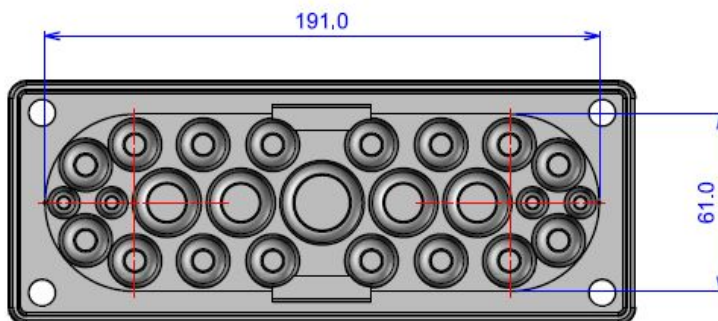

Заменяет «мультик» разом
Тридцать сальников в заказах.
Много времени пройдёт,
В щит вода не попадёт!

Ampliversal 

Общие характеристики

- ✓ Цвет: светло-серый RAL 7035.
- ✓ Материал: термопластичный эластомер TPE-SEBS 50 Sha.
- ✓ Под заказ возможны белые и чёрные V-0 white, EMC black (TPE-SEBS 50 Sha V-0 / EMC).
- ✓ Не поддерживают горение (UL94 flammability rating V-0).
- ✓ Не содержат серы и галогенов.
- ✓ Устойчивы к воздействию ультрафиолета и брызг масла.
- ✓ Подходят для наружного и внутреннего применения.
- ✓ Рабочая температура от -40° до 130° С.

9 x 18-30/10-14мм

4 x 10-15 мм 4 x 5-10 мм

Ampliversal 

Мультифланец АМРНТХ23GREY на 23 ввода IP55

1 x 33-48/18-15 мм

4 x 10-14 мм

2 x 25-40/16-10 мм

4 x 5-10 мм

8 x 18-30/10-14 мм

4 x 3,5-5 мм

Мультифланец АМРНТС25GREY на 25 вводов

1 x 20-26 (IP65)/12-15мм (IP55) 4 x 14-20 (IP65)/5-10 мм (IP55)
16 x 8-14 (IP65)/7-10 мм (IP55) 4 x 5-7мм (IP65)

Мультифланец АМРНТС35ГРЕУ на 35 вводов IP65

1 x 17-32 мм

12 x 7-12 мм

2 x 12-18 мм

16 x 10-14 мм

4 x 6-10 мм

Мультифланец АМРНТС50ГРЕУ на 50 вводов IP65

1 x 15-25 мм

49 x 7-13 мм