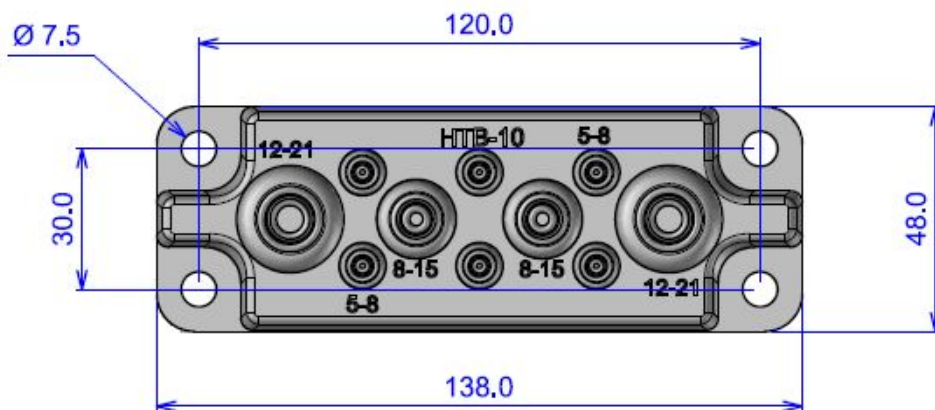

Заменяет «мультик» разом
Тридцать сальников в заказах.
Много времени пройдёт,
В щит вода не попадёт!

Ampliversal 

Общие характеристики

- ✓ Цвет: светло-серый RAL 7035.
- ✓ Материал: термопластичный эластомер TPE-SEBS 50 Sha.
- ✓ Под заказ возможны белые и чёрные V-0 white, EMC black (TPE-SEBS 50 Sha V-0 / EMC).
- ✓ Не поддерживают горение (UL94 flammability rating V-0).
- ✓ Не содержат серы и галогенов.
- ✓ Устойчивы к воздействию ультрафиолета и брызг масла.
- ✓ Подходят для наружного и внутреннего применения.
- ✓ Рабочая температура от -40° до 130° С.

Мультифланец АМРНТС3GREY на 6 вводов

2 x 24-54 мм (IP65) 1 x 30-59 мм (IP65) 3 x 6-14 мм (IP55)

Мультифланец АМРНТВ10ГРЕУ на 10 вводов

2 x 12-21 мм (IP65) 2 x 8-15 мм (IP65) 6 x 5-8 мм (IP65)

Мультифланец АМРНТС17ГРЕУ на 17 вводов IP55

9 x 18-30/10-14мм

4 x 10-15 мм 4 x 5-10 мм

Мультифланец АМРНТХ23GREY на 23 ввода IP55

1 x 33-48/18-15 мм

4 x 10-14 мм

2 x 25-40/16-10 мм

4 x 5-10 мм

8 x 18-30/10-14 мм