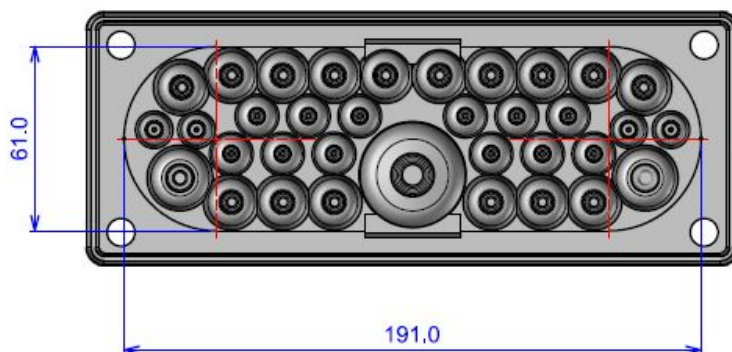

8 x 18-30/10-14 мм

4 x 3,5-5 мм

Мультифланец АМРНТС25GREY на 25 вводов

1 x 20-26 (IP65)/12-15мм (IP55) 4 x 14-20 (IP65)/5-10 мм (IP55)
16 x 8-14 (IP65)/7-10 мм (IP55) 4 x 5-7мм (IP65)

Мультифланец АМРНТС35ГРЕУ на 35 вводов IP65

1 x 17-32 мм

12 x 7-12 мм

2 x 12-18 мм

16 x 10-14 мм

4 x 6-10 мм

Мультифланец АМРНТС50ГРЕУ на 50 вводов IP65

1 x 15-25 мм

49 x 7-13 мм