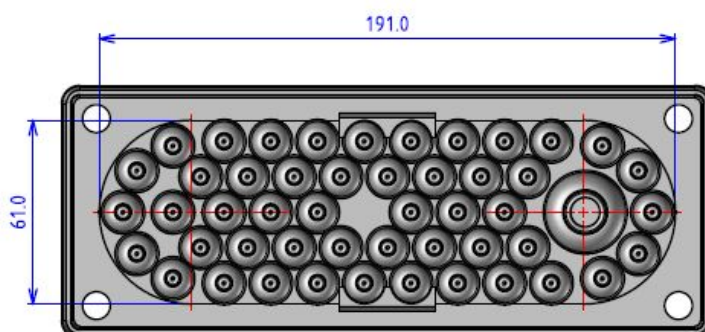

1 x 17-32 мм

12 x 7-12 мм

2 x 12-18 мм

16 x 10-14 мм

4 x 6-10 мм

Мультифланец АМРНТС50ГРЕУ на 50 вводов IP65

1 x 15-25 мм

49 x 7-13 мм

Мультифланец АМPRIT96GREY на 96 вводов IP65

4 x 26-35 мм

52 x 10-15 мм

8 x 15-24 мм

28 x 7-12 мм

4 x 15-21 мм

Полезные ссылки

Интернет магазин Ampliversal: