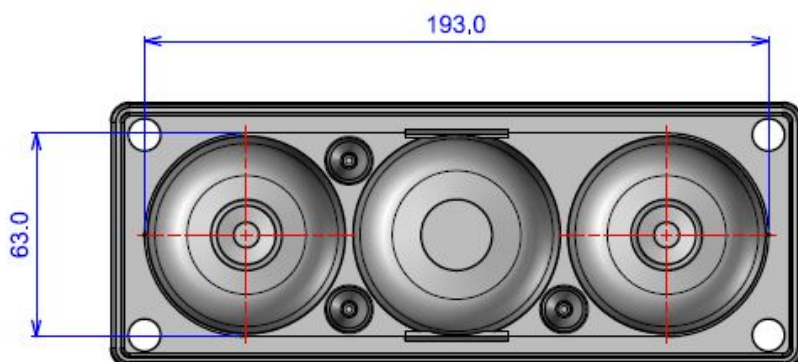

Заменяет «мультик» разом
Тридцать сальников в заказах.
Много времени пройдёт,
В щит вода не попадёт!

Ampliversal 

Общие характеристики

- ✓ Цвет: светло-серый RAL 7035.
- ✓ Материал: термопластичный эластомер TPE-SEBS 50 Sha.
- ✓ Под заказ возможны белые и чёрные V-0 white, EMC black (TPE-SEBS 50 Sha V-0 / EMC).
- ✓ Не поддерживают горение (UL94 flammability rating V-0).
- ✓ Не содержат серы и галогенов.
- ✓ Устойчивы к воздействию ультрафиолета и брызг масла.
- ✓ Подходят для наружного и внутреннего применения.
- ✓ Рабочая температура от -40° до 130° С.

Мультифланец АМРНТС3GREY на 6 вводов

2 x 24-54 мм (IP65) 1 x 30-59 мм (IP65) 3 x 6-14 мм (IP55)

Мультифланец АМРНТВ10ГРЕУ на 10 вводов

2 x 12-21 мм (IP65) 2 x 8-15 мм (IP65) 6 x 5-8 мм (IP65)

Мультифланец АМРНТС17ГРЕУ на 17 вводов IP55

9 x 18-30/10-14мм

4 x 10-15 мм 4 x 5-10 мм

Мультифланец АМРНТХ23GREY на 23 ввода IP55

1 x 33-48/18-15 мм

4 x 10-14 мм

2 x 25-40/16-10 мм

4 x 5-10 мм

8 x 18-30/10-14 мм