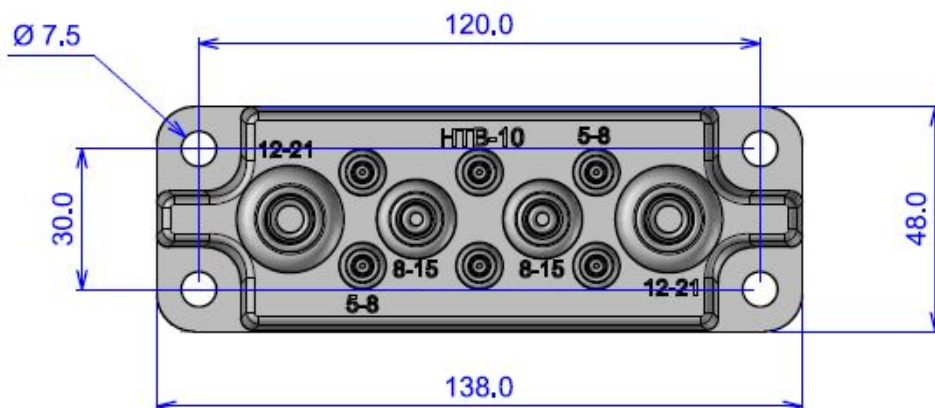

Заменяет «мультик» разом
Тридцать сальников в заказах.
Много времени пройдёт,
В щит вода не попадёт!

Ampliversal 

Общие характеристики

- ✓ Цвет: светло-серый RAL 7035.
- ✓ Материал: термопластичный эластомер TPE-SEBS 50 Sha.
- ✓ Под заказ возможны белые и чёрные V-0 white, EMC black (TPE-SEBS 50 Sha V-0 / EMC).
- ✓ Не поддерживают горение (UL94 flammability rating V-0).
- ✓ Не содержат серы и галогенов.
- ✓ Устойчивы к воздействию ультрафиолета и брызг масла.
- ✓ Подходят для наружного и внутреннего применения.
- ✓ Рабочая температура от -40° до 130° С.

Мультифланец АМРНТС3GREY на 6 вводов

2 x 24-54 мм (IP65) 1 x 30-59 мм (IP65) 3 x 6-14 мм (IP55)

Мультифланец АМРНТВ10ГРЕУ на 10 вводов

2 x 12-21 мм (IP65) 2 x 8-15 мм (IP65) 6 x 5-8 мм (IP65)

Мультифланец АМРНТС17ГРЕУ на 17 вводов IP55

9 x 18-30/10-14мм

4 x 10-15 мм 4 x 5-10 мм

Ampliversal 

Мультифланец АМРНТХ23GREY на 23 ввода IP55

1 x 33-48/18-15 мм

4 x 10-14 мм

2 x 25-40/16-10 мм

4 x 5-10 мм