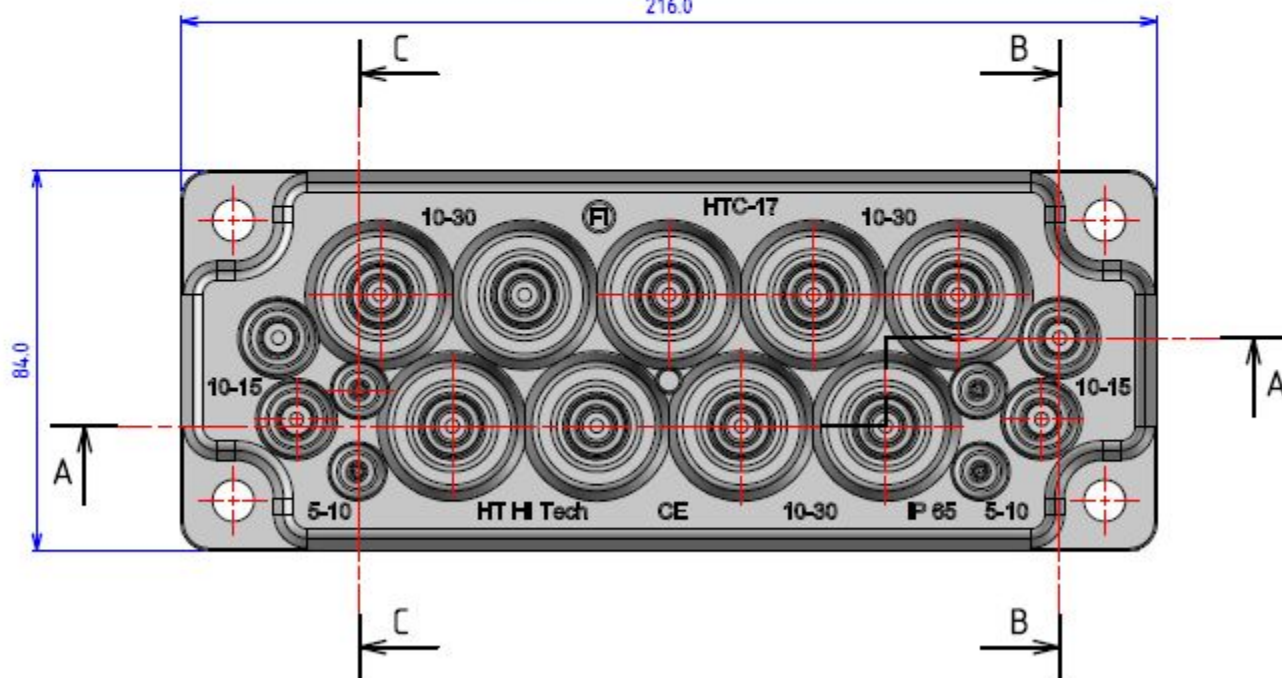

Заменяет «мультик» разом
Тридцать сальников в заказах.
Много времени пройдёт,
В щит вода не попадёт!

Ampliversal 

Общие характеристики

- ✓ Цвет: светло-серый RAL 7035.
- ✓ Материал: термопластичный эластомер TPE-SEBS 50 Sha.
- ✓ Под заказ возможны белые и чёрные V-0 white, EMC black (TPE-SEBS 50 Sha V-0 / EMC).
- ✓ Не поддерживают горение (UL94 flammability rating V-0).
- ✓ Не содержат серы и галогенов.
- ✓ Устойчивы к воздействию ультрафиолета и брызг масла.
- ✓ Подходят для наружного и внутреннего применения.
- ✓ Рабочая температура от -40° до 130° С.

Мультифланец АМРНТС3GREY на 6 вводов

2 x 24-54 мм (IP65) 1 x 30-59 мм (IP65) 3 x 6-14 мм (IP55)

Мультифланец АМРНТВ10ГРЕУ на 10 вводов

2 x 12-21 мм (IP65) 2 x 8-15 мм (IP65) 6 x 5-8 мм (IP65)

Мультифланец АМРНТС17ГРЕУ на 17 вводов IP55

9 x 18-30/10-14мм

4 x 10-15 мм 4 x 5-10 мм

Мультифланец АМРНТХ23GREY на 23 ввода IP55

1 x 33-48/18-15 мм

4 x 10-14 мм

2 x 25-40/16-10 мм

4 x 5-10 мм

8 x 18-30/10-14 мм

1 x 17-32 мм

12 x 7-12 мм

2 x 12-18 мм

16 x 10-14 мм

4 x 6-10 мм

Мультифланец АМРНТС50ГРЕУ на 50 вводов IP65

1 x 15-25 мм

49 x 7-13 мм