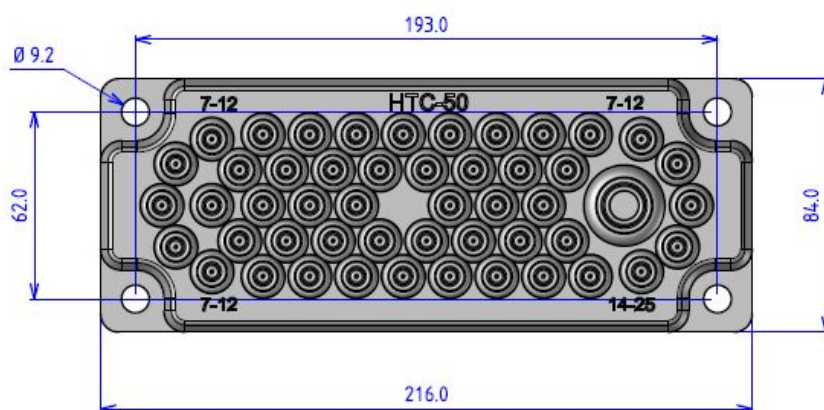

1 x 17-32 мм

12 x 7-12 мм

2 x 12-18 мм

16 x 10-14 мм

4 x 6-10 мм

Мультифланец АМРНТС50ГРЕУ на 50 вводов IP65

1 x 15-25 мм

49 x 7-13 мм