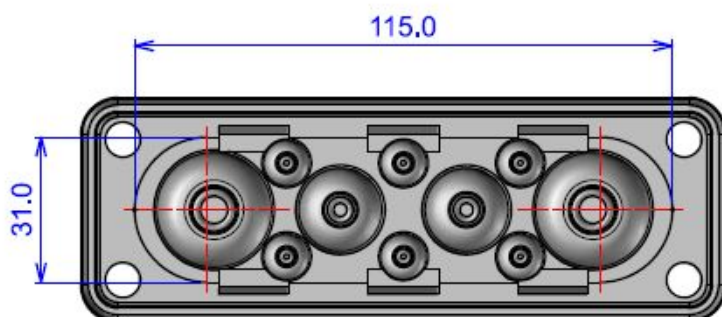

Заменяет «мультик» разом
Тридцать сальников в заказах.
Много времени пройдёт,
В щит вода не попадёт!

Ampliversal 

Общие характеристики

- ✓ Цвет: светло-серый RAL 7035.
- ✓ Материал: термопластичный эластомер TPE-SEBS 50 Sha.
- ✓ Под заказ возможны белые и чёрные V-0 white, EMC black (TPE-SEBS 50 Sha V-0 / EMC).
- ✓ Не поддерживают горение (UL94 flammability rating V-0).
- ✓ Не содержат серы и галогенов.
- ✓ Устойчивы к воздействию ультрафиолета и брызг масла.
- ✓ Подходят для наружного и внутреннего применения.
- ✓ Рабочая температура от -40° до 130° С.

Мультифланец АМРНТС3GREY на 6 вводов

2 x 24-54 мм (IP65) 1 x 30-59 мм (IP65) 3 x 6-14 мм (IP55)

Мультифланец АМРНТВ10ГРЕУ на 10 вводов

2 x 12-21 мм (IP65) 2 x 8-15 мм (IP65) 6 x 5-8 мм (IP65)

Мультифланец АМРНТС17ГРЕУ на 17 вводов IP55

9 x 18-30/10-14мм

4 x 10-15 мм 4 x 5-10 мм

Мультифланец АМРНТХ23GREY на 23 ввода IP55

1 x 33-48/18-15 мм

4 x 10-14 мм

2 x 25-40/16-10 мм

4 x 5-10 мм

8 x 18-30/10-14 мм