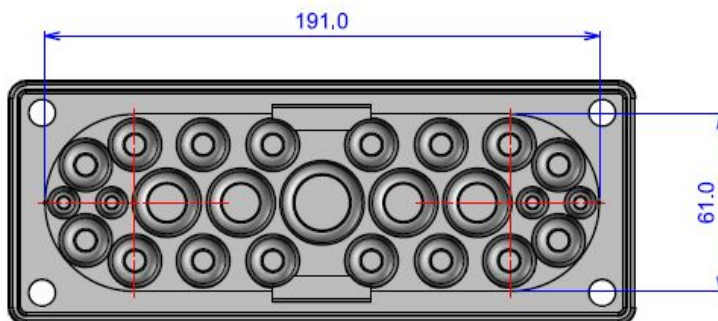

Заменяет «мультик» разом
Тридцать сальников в заказах.
Много времени пройдёт,
В щит вода не попадёт!

Ampliversal 

Общие характеристики

- ✓ Цвет: светло-серый RAL 7035.
- ✓ Материал: термопластичный эластомер TPE-SEBS 50 Sha.
- ✓ Под заказ возможны белые и чёрные V-0 white, EMC black (TPE-SEBS 50 Sha V-0 / EMC).
- ✓ Не поддерживают горение (UL94 flammability rating V-0).
- ✓ Не содержат серы и галогенов.
- ✓ Устойчивы к воздействию ультрафиолета и брызг масла.
- ✓ Подходят для наружного и внутреннего применения.
- ✓ Рабочая температура от -40° до 130° С.

9 x 18-30/10-14мм

4 x 10-15 мм 4 x 5-10 мм

Мультифланец АМРНТХ23GREY на 23 ввода IP55

1 x 33-48/18-15 мм

4 x 10-14 мм

2 x 25-40/16-10 мм

4 x 5-10 мм

8 x 18-30/10-14 мм

4 x 3,5-5 мм

Мультифланец АМРНТС25GREY на 25 вводов

1 x 20-26 (IP65)/12-15мм (IP55) 4 x 14-20 (IP65)/5-10 мм (IP55)
16 x 8-14 (IP65)/7-10 мм (IP55) 4 x 5-7мм (IP65)

Мультифланец АМРНТС35ГРЕУ на 35 вводов IP65

1 x 17-32 мм

12 x 7-12 мм

2 x 12-18 мм

16 x 10-14 мм

4 x 6-10 мм

Мультифланец АМРНТС50ГРЕУ на 50 вводов IP65

1 x 15-25 мм

49 x 7-13 мм