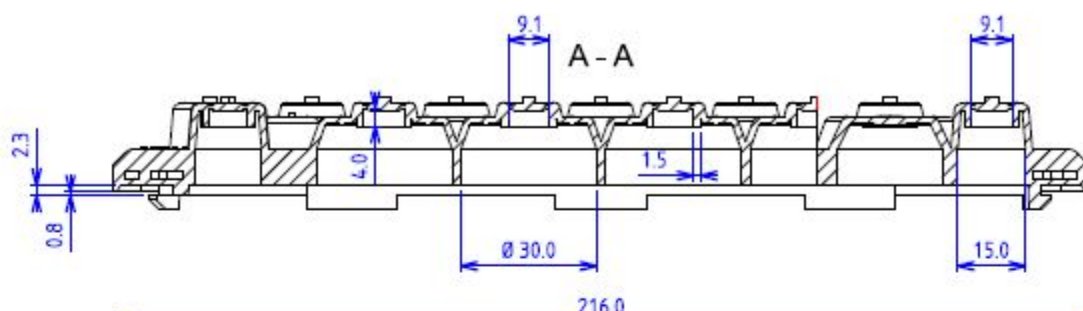

Заменяет «мультик» разом
Тридцать сальников в заказах.
Много времени пройдёт,
В щит вода не попадёт!

Ampliversal 

Общие характеристики

- ✓ Цвет: светло-серый RAL 7035.
- ✓ Материал: термопластичный эластомер TPE-SEBS 50 Sha.
- ✓ Под заказ возможны белые и чёрные V-0 white, EMC black (TPE-SEBS 50 Sha V-0 / EMC).
- ✓ Не поддерживают горение (UL94 flammability rating V-0).
- ✓ Не содержат серы и галогенов.
- ✓ Устойчивы к воздействию ультрафиолета и брызг масла.
- ✓ Подходят для наружного и внутреннего применения.
- ✓ Рабочая температура от -40° до 130° С.

Мультифланец АМРНТС3GREY на 6 вводов

2 x 24-54 мм (IP65) 1 x 30-59 мм (IP65) 3 x 6-14 мм (IP55)

Мультифланец АМРНТВ10ГРЕУ на 10 вводов

2 x 12-21 мм (IP65) 2 x 8-15 мм (IP65) 6 x 5-8 мм (IP65)

Мультифланец АМРНТС17ГРЕУ на 17 вводов IP55

9 x 18-30/10-14мм

4 x 10-15 мм 4 x 5-10 мм

Мультифланец АМРНТХ23GREY на 23 ввода IP55

1 x 33-48/18-15 мм

4 x 10-14 мм

2 x 25-40/16-10 мм

4 x 5-10 мм

8 x 18-30/10-14 мм