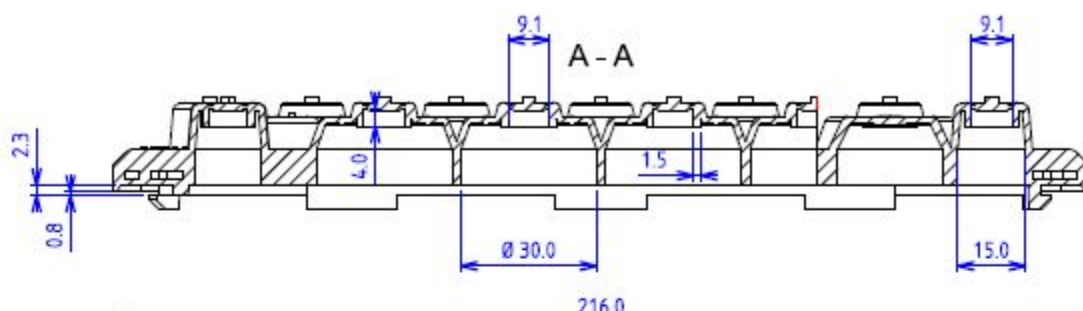

Заменяет «мультик» разом
Тридцать сальников в заказах.
Много времени пройдёт,
В щит вода не попадёт!

Ampliversal 

Общие характеристики

- ✓ Цвет: светло-серый RAL 7035.
- ✓ Материал: термопластичный эластомер TPE-SEBS 50 Sha.
- ✓ Под заказ возможны белые и чёрные V-0 white, EMC black (TPE-SEBS 50 Sha V-0 / EMC).
- ✓ Не поддерживают горение (UL94 flammability rating V-0).
- ✓ Не содержат серы и галогенов.
- ✓ Устойчивы к воздействию ультрафиолета и брызг масла.
- ✓ Подходят для наружного и внутреннего применения.
- ✓ Рабочая температура от -40° до 130° С.

Мультифланец АМРНТС3GREY на 6 вводов

2 x 24-54 мм (IP65) 1 x 30-59 мм (IP65) 3 x 6-14 мм (IP55)

Мультифланец АМРНТВ10ГРЕУ на 10 вводов

2 x 12-21 мм (IP65) 2 x 8-15 мм (IP65) 6 x 5-8 мм (IP65)

Мультифланец АМРНТС17ГРЕУ на 17 вводов IP55

9 x 18-30/10-14мм

4 x 10-15 мм 4 x 5-10 мм

Ampliversal 

Мультифланец АМРНТХ23GREY на 23 ввода IP55

1 x 33-48/18-15 мм

4 x 10-14 мм

2 x 25-40/16-10 мм

4 x 5-10 мм