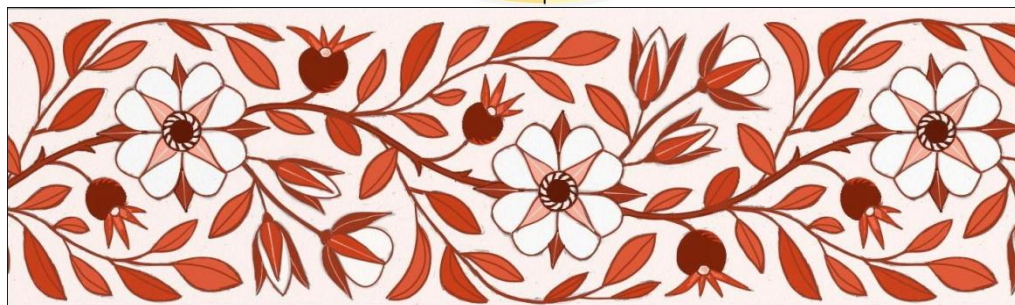

Зооморфный
(животный)

Геометрический орнамент

- Состоит из различных геометрических элементов: точек, линий(прямых, ломаных, зигзагообразных, сетчато-пересекающихся) и фигур(кругов, ромбов, многогранников, звезд, крестов, спиралей и др.)

Растительный орнамент

- Состоит из изображений цветов, листьев, плодов, веток и др.

Антропоморфный орнамент

- В качестве мотивов использует фигуры человека.

Зооморфный орнамент

- состоит из изображений реальных или фантастических животных, птиц, рыб, насекомых. Такой орнамент также носит название животного или звериного.

Виды орнамента
(по расположению и
характеру
композиции)

Ленточный –
окаймляющий
поверхность
предмета

Сетчатый –
занимающий всю
поверхность
сплошным узором

Замкнутый
(центрический) –
расположенный в
центре украшаемой
поверхности