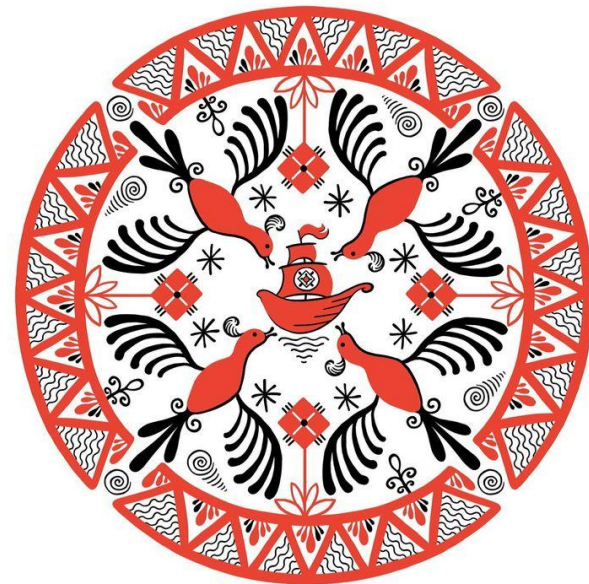

Зооморфный
(животный)

Геометрический орнамент

- Состоит из различных геометрических элементов: точек, линий(прямых, ломаных, зигзагообразных, сетчато-пересекающихся) и фигур(кругов, ромбов, многогранников, звезд, крестов, спиралей и др.)

Растительный орнамент

- Состоит из изображений цветов, листьев, плодов, веток и др.

Антропоморфный орнамент

- В качестве мотивов использует фигуры человека.

Зооморфный орнамент

- состоит из изображений реальных или фантастических животных, птиц, рыб, насекомых. Такой орнамент также носит название животного или звериного.

Виды орнамента
(по расположению и
характеру
композиции)

Ленточный –
окаймляющий
поверхность
предмета

Сетчатый –
занимающий всю
поверхность
сплошным узором

Замкнутый
(центрический) –
расположенный в
центре украшаемой
поверхности