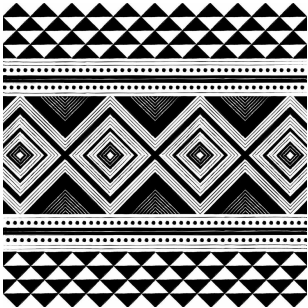

Где встречается орнамент

Где встречается орнамент

Где встречается орнамент

Где встречается орнамент

Виды орнамента
(по мотивам)

Геометрический

Растительный

Антропоморфный

Зооморфный
(животный)

Геометрический орнамент

- Состоит из различных геометрических элементов: точек, линий(прямых, ломаных, зигзагообразных, сетчато-пересекающихся) и фигур(кругов, ромбов, многогранников, звезд, крестов, спиралей и др.)

Растительный орнамент

- Состоит из изображений цветов, листьев, плодов, веток и др.

Антропоморфный орнамент

- В качестве мотивов использует фигуры человека.

Зооморфный орнамент

- состоит из изображений реальных или фантастических животных, птиц, рыб, насекомых. Такой орнамент также носит название животного или звериного.

Виды орнамента
(по расположению и
характеру
композиции)

Ленточный –
окаймляющий
поверхность
предмета

Сетчатый –
занимающий всю
поверхность
сплошным узором

Замкнутый
(центрический) –
расположенный в
центре украшаемой
поверхности