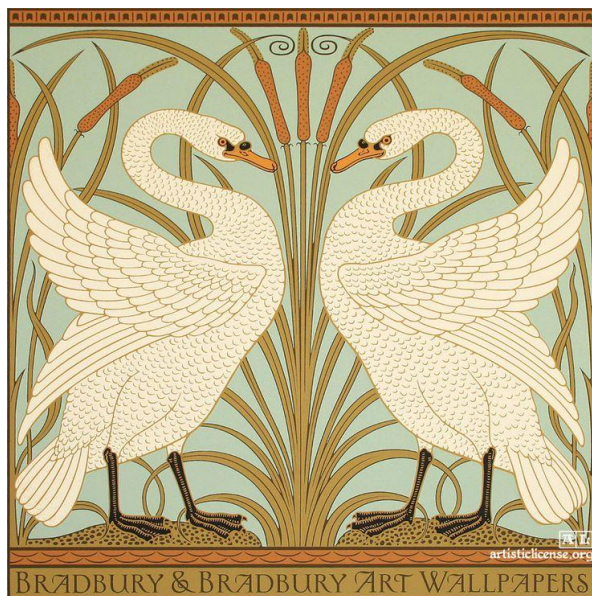

Зооморфный
(животный)

Геометрический орнамент

- Состоит из различных геометрических элементов: точек, линий(прямых, ломаных, зигзагообразных, сетчато-пересекающихся) и фигур(кругов, ромбов, многогранников, звезд, крестов, спиралей и др.)

Растительный орнамент

- Состоит из изображений цветов, листьев, плодов, веток и др.

Антропоморфный орнамент

- В качестве мотивов использует фигуры человека.

Зооморфный орнамент

- состоит из изображений реальных или фантастических животных, птиц, рыб, насекомых. Такой орнамент также носит название животного или звериного.