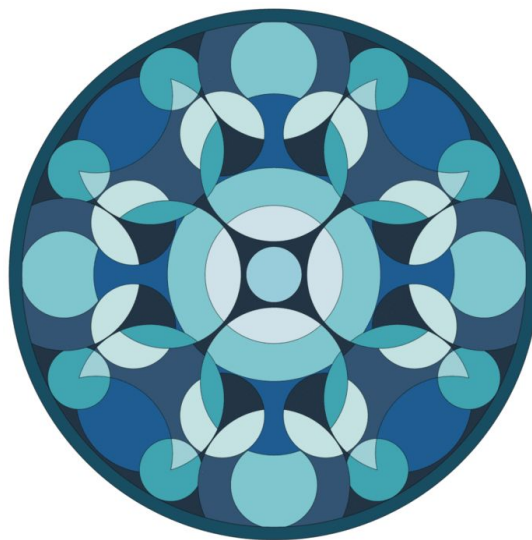

Где встречается орнамент

Где встречается орнамент

Где встречается орнамент

Где встречается орнамент

Виды орнамента
(по мотивам)

Геометрический

Растительный

Антропоморфный

Зооморфный
(животный)

Геометрический орнамент

- Состоит из различных геометрических элементов: точек, линий(прямых, ломаных, зигзагообразных, сетчато-пересекающихся) и фигур(кругов, ромбов, многогранников, звезд, крестов, спиралей и др.)

Виды орнамента
(по расположению и
характеру
композиции)

Ленточный –
окаймляющий
поверхность
предмета

Сетчатый –
занимающий всю
поверхность
сплошным узором

Замкнутый
(центрический) –
расположенный в
центре украшаемой
поверхности

Орнамент в круге

Элементы узора в круге связаны с направлением

**УЗОР РАСПОЛАГАЕТСЯ РАВНОМЕРНО ПО
КРАЮ КРУГА, А СЕРЕДИНА ОСТАЁТСЯ
ПУСТОЙ**

Орнамент в круге

Элементы узора в круге связаны с направлением

ГЛАВНЫЙ УЗОР РАСПОЛАГАЕТСЯ ПО КРАЮ КРУГА, А В СЕРЕДИНЕ - ВТОРОСТЕПЕННЫЙ