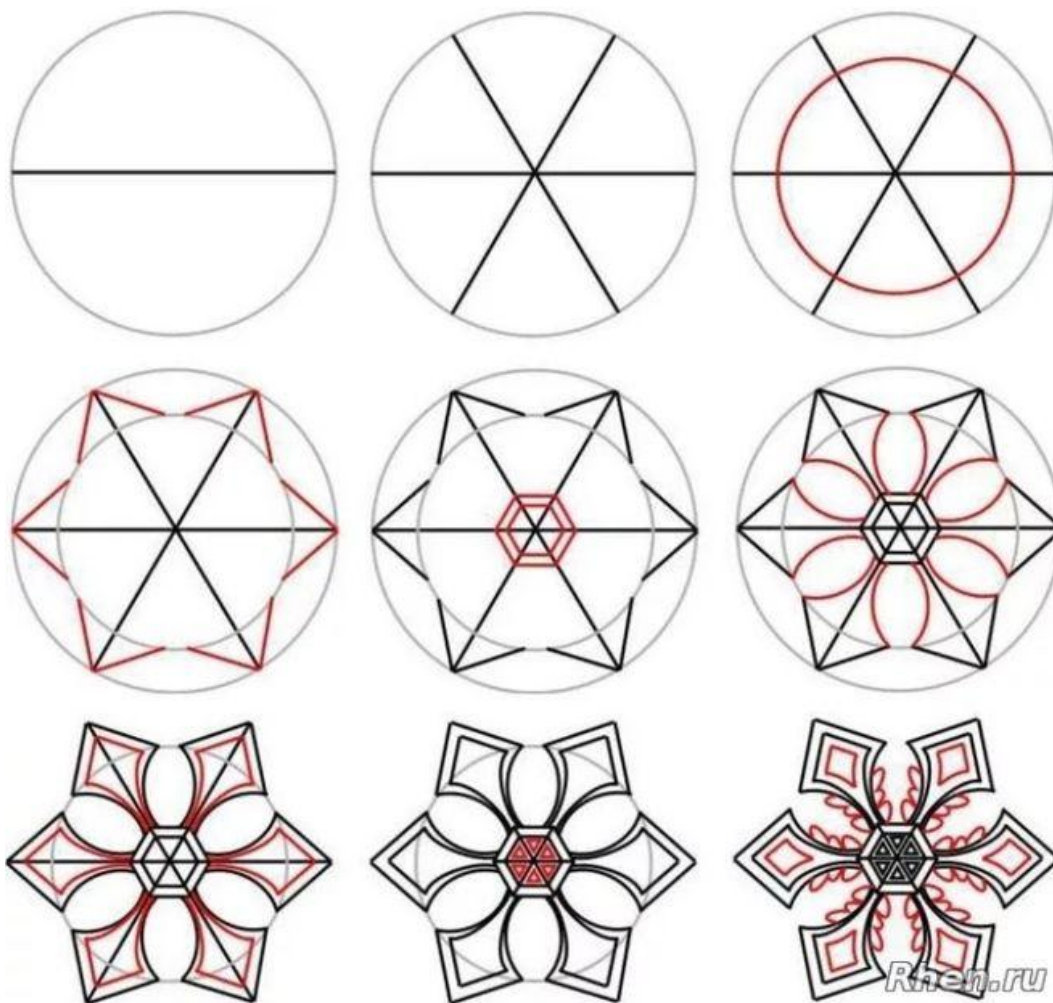

Виды орнамента
(по расположению и
характеру
композиции)

Ленточный –
окаймляющий
поверхность
предмета

Сетчатый –
занимающий всю
поверхность
сплошным узором

Замкнутый
(центрический) –
расположенный в
центре украшаемой
поверхности

Орнамент в круге

Элементы узора в круге связаны с направлением

**УЗОР РАСПОЛАГАЕТСЯ НА СРЕДНИХ И
ДИАГОНАЛЬНЫХ ЛИНИЯХ КРУГА**

Орнамент в круге

Элементы узора в круге связаны с направлением

**ОСНОВНАЯ ЧАСТЬ УЗОРА РАЗМЕЩАЕТСЯ В
ЦЕНТРЕ КРУГА, А НЕКОТОРЫЕ ЭЛЕМЕНТЫ
ПО КРАЯМ**

Орнамент в круге

Элементы узора в круге связаны с направлением

**УЗОР РАСПОЛАГАЕТСЯ РАВНОМЕРНО ПО
КРАЮ КРУГА, А СЕРЕДИНА ОСТАЁТСЯ
ПУСТОЙ**

Орнамент в круге

Элементы узора в круге связаны с направлением

ГЛАВНЫЙ УЗОР РАСПОЛАГАЕТСЯ ПО КРАЮ КРУГА, А В СЕРЕДИНЕ - ВТОРОСТЕПЕННЫЙ

Орнамент в круге

Элементы узора в круге связаны с направлением

УЗОР РАВНОМЕРНО ЗАПОЛНЯЕТ КРУГ

Этапы рисования орнамента в круге

Этапы рисования орнамента в круге