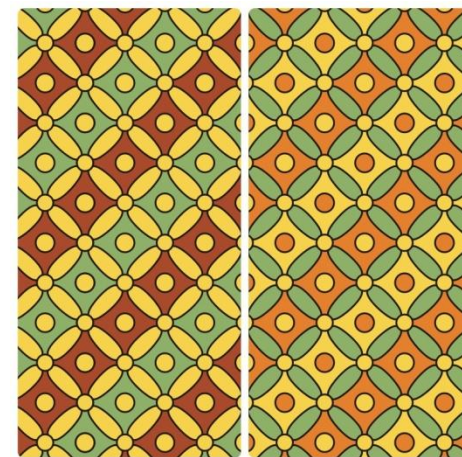

Где встречается орнамент

Где встречается орнамент

Где встречается орнамент

Где встречается орнамент

Виды орнамента
(по мотивам)

Геометрический

Растительный

Антропоморфный

Зооморфный
(животный)

Геометрический орнамент

- Состоит из различных геометрических элементов: точек, линий(прямых, ломаных, зигзагообразных, сетчато-пересекающихся) и фигур(кругов, ромбов, многогранников, звезд, крестов, спиралей и др.)

Растительный орнамент

- Состоит из изображений цветов, листьев, плодов, веток и др.

Антропоморфный орнамент

- В качестве мотивов использует фигуры человека.

Зооморфный орнамент

- состоит из изображений реальных или фантастических животных, птиц, рыб, насекомых. Такой орнамент также носит название животного или звериного.

Виды орнамента
(по расположению и
характеру
композиции)

Ленточный –
окаймляющий
поверхность
предмета

Сетчатый –
занимающий всю
поверхность
сплошным узором

Замкнутый
(центрический) –
расположенный в
центре украшаемой
поверхности