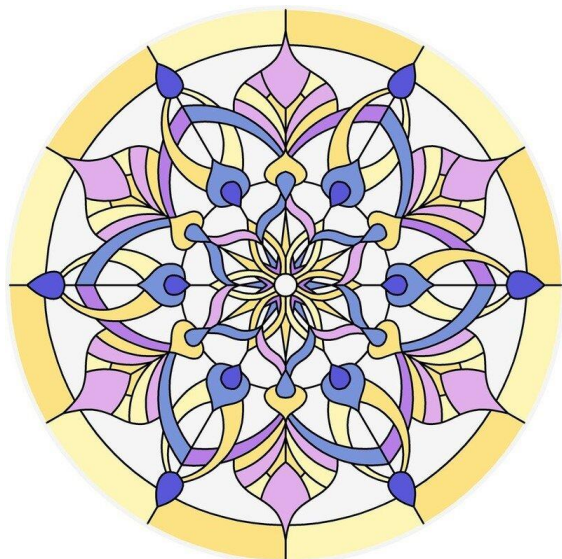

Зооморфный
(животный)

Геометрический орнамент

- Состоит из различных геометрических элементов: точек, линий(прямых, ломаных, зигзагообразных, сетчато-пересекающихся) и фигур(кругов, ромбов, многогранников, звезд, крестов, спиралей и др.)

Растительный орнамент

- Состоит из изображений цветов, листьев, плодов, веток и др.

Антропоморфный орнамент

- В качестве мотивов использует фигуры человека.

Зооморфный орнамент

- состоит из изображений реальных или фантастических животных, птиц, рыб, насекомых. Такой орнамент также носит название животного или звериного.

Виды орнамента
(по расположению и
характеру
композиции)

Ленточный –
окаймляющий
поверхность
предмета

Сетчатый –
занимающий всю
поверхность
сплошным узором

Замкнутый
(центрический) –
расположенный в
центре украшаемой
поверхности