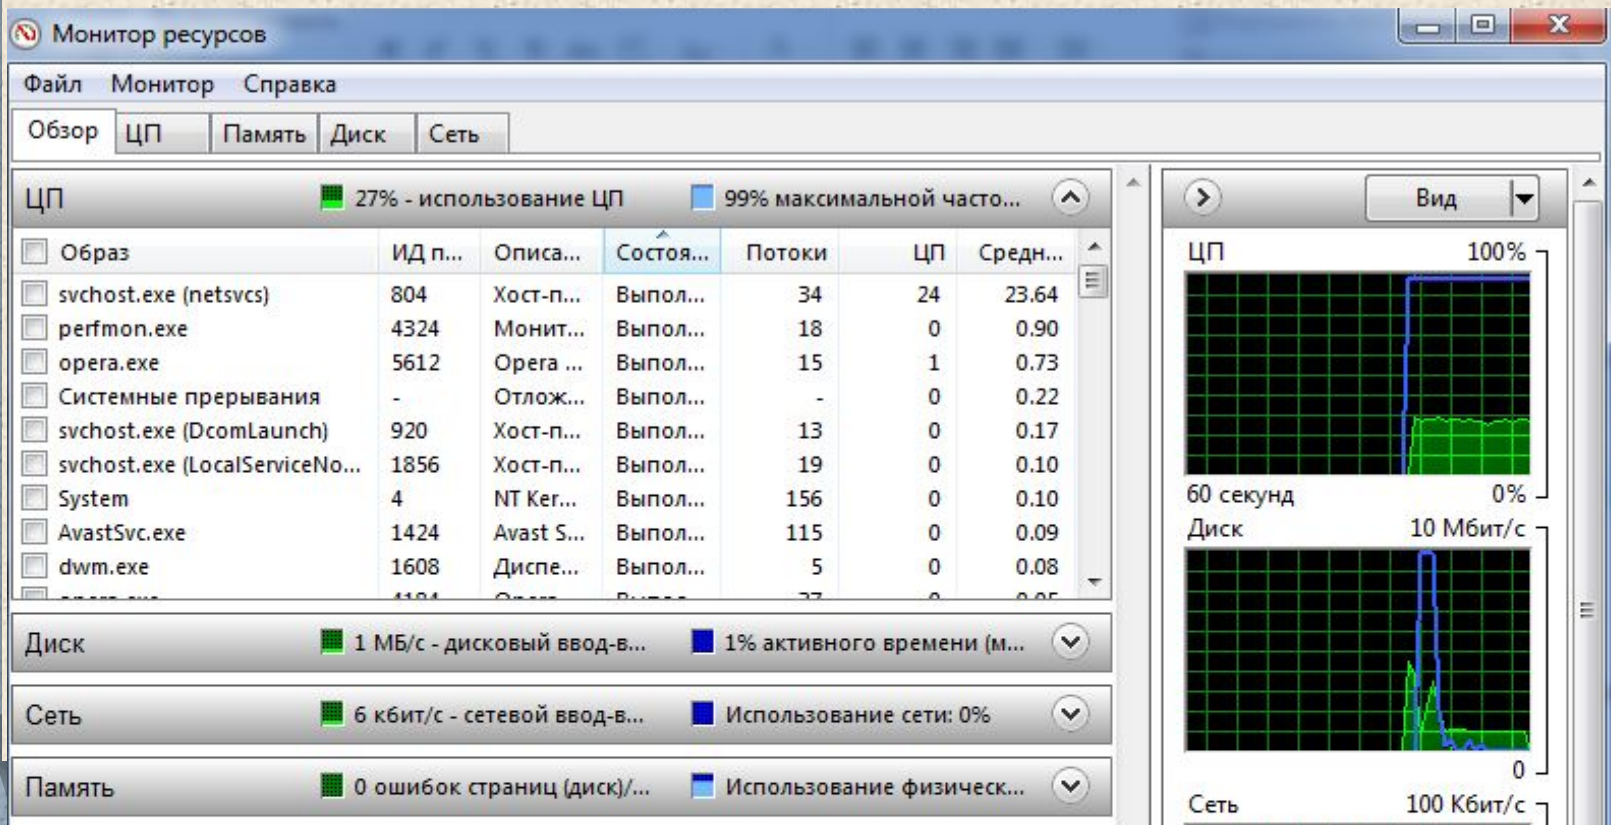

МИША-ПК Рабочая группа: WORKGROUP
Процессор: Intel(R) Core(TM) i3-2348M CPU @ 2.30GHz

Панель управл... ▾ Поиск в панели упра...

Настройка параметров компьютера Просмотр:

- Система и безопасность**
 - Проверка состояния компьютера
 - Поиск и исправление проблем
- Сеть и Интернет**
 - Просмотр состояния сети и задач
 - Выбор параметров домашней группы и
- Учетные записи пользователей и семей...**
 - Добавление и удаление учетных записей пользователей
 - Установка родительского контроля для всех пользователей
- Оформление**

Монитор ресурсов

С его помощью можно наблюдать за распределением системных ресурсов между процессами и службами.

Отчеты средства переноса данных Windows

- 0 Средство переноса данных *Windows* может помочь пользователям переместить файлы и настройки, которые содержатся на компьютерах с операционными системами Windows XP, Windows Vista и Windows 7

Очистка диска

- используется для удаления с диска ненужных файлов.
- Автоматический запуск происходит, когда на диске остается свободного места меньше, чем установленный в системе предел.

Планировщик заданий